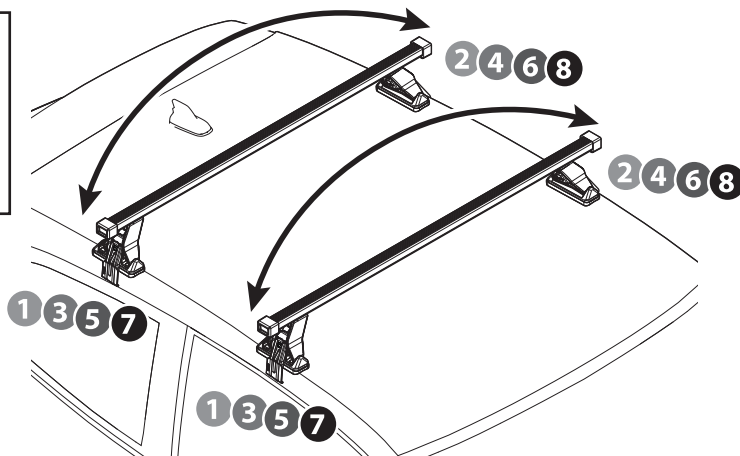

FIXING KIT				
N.	[IT]Componenti (Inclusi) [EN]Components (Included) [FR]Composants (Comprises) [DE]Die Komponenten (im Lieferumfang enthalten) [ES]Componentes (Incluido)	Q.	[IT]Ricambi (A Richiesta) [EN]Spare Parts (Made to order) [FR]Pièces de rechange (Sur commande) [DE]E Teile (auf Anfrage) [ES]Piezas de recambio (Previa solicitud)	Q.
0		1	Codice-Code-Código	Q.
1		2/4	700029100000	1
2		2/4		1
3		2/4	700029200000	1
4		2/4		1
5		2	-	-
6		2	-	-
7		4	700008600000	4
8		4		4

MAIN KIT				
N.	[IT]Componenti (Inclusi) [EN]Components (Included) [FR]Composants (Comprises) [DE]Die Komponenten (im Lieferumfang enthalten) [ES]Componentes (Incluido)	Q.	[IT]Ricambi (A Richiesta) [EN]Spare Parts (Made to order) [FR]Pièces de rechange (Sur commande) [DE]E Teile (auf Anfrage) [ES]Piezas de recambio (Previa solicitud)	Q.
9		2	Codice-Code-Código	Q.
10		4	700028200000	4
11		4	700025300000	4
12		1	700025000000	1
13		4	700049600000	1
14		-	700046500000	1
15		-	700046400000	4

OPTIONAL KIT 000084800000		
N.		Q.
16		2
17		4

1

FIXING KIT OMEGA

7