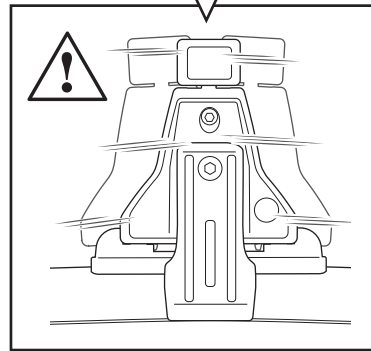

7 PAG 2

X4

N.	Q.
11	4
13	4

9 - OPTIONAL KIT 00008480000

N.	Q.
16 XXXX	2
17	4