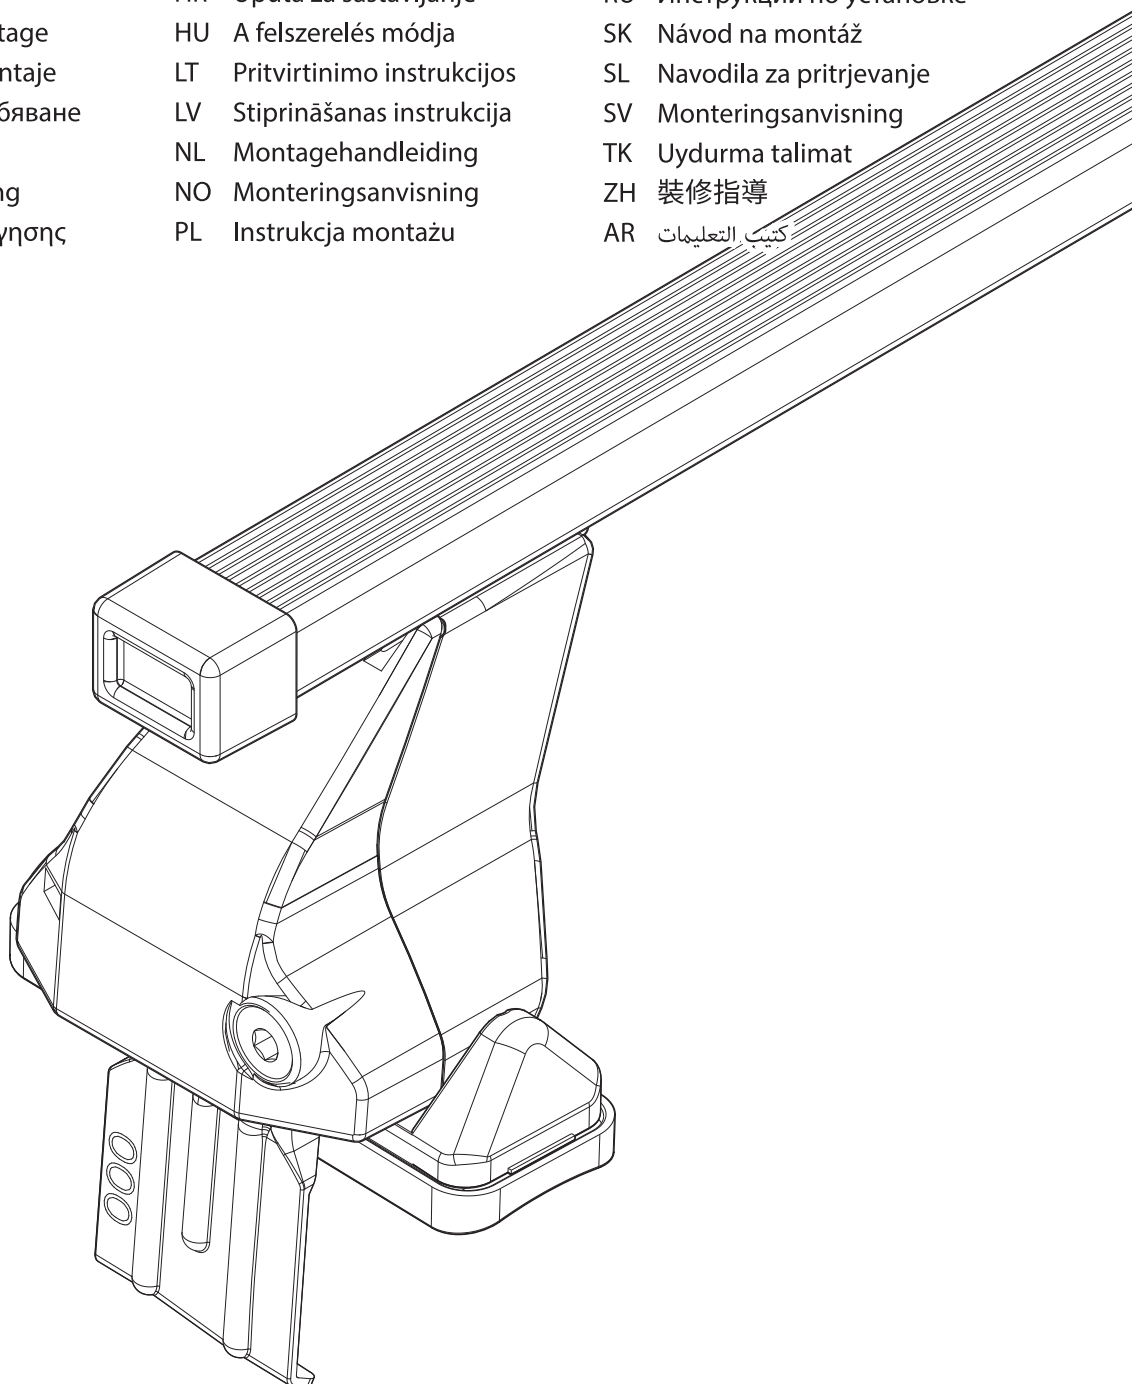

SK Návod na montáž

SL Navodila za pritrjevanje

SV Monteringsanvisning

TK Uydurma talimat

ZH 裝修指導

AR كتيب التعليمات

Made in Italy

FIXING KIT				
N.	[IT]Componenti (Inclusi) [EN]Components (Included) [FR]Composants (Comprises) [DE]Die Komponenten (im Lieferumfang enthalten) [ES]Componentes (Incluido)	Q.	[IT]Ricambi (A Richiesta) [EN]Spare Parts (Made to order) [FR]Pièces de rechange (Sur commande) [DE]E Teile (auf Anfrage) [ES]Piezas de recambio (Previa solicitud)	Q.
0		1	Codice-Code-Código	Q.
1		2/4	700029100000	1
2		2/4		1
3		2/4	700029200000	1
4		2/4		1
5		2	-	-
6		2	-	-
7		4	700008600000	4
8		4		4