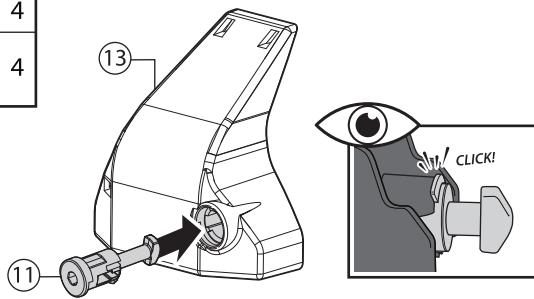

7 PAG 2

X4

N.	Q.
11	4
13	4