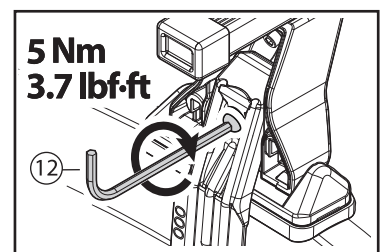

FIXING KIT				
N.	[IT]Componenti (Inclusi) [EN]Components (Included) [FR]Composants (Comprises) [DE]Die Komponenten (im Lieferumfang enthalten) [ES]Componentes (Incluido)	Q.	[IT]Ricambi (A Richiesta) [EN]Spare Parts (Made to order) [FR]Pièces de rechange (Sur commande) [DE]E Teile (auf Anfrage) [ES]Piezas de recambio (Previa solicitud)	Q.
0		1	Codice-Code-Código	Q.
1		2/4	700029100000	1
2		2/4		1
3		2/4	700029200000	1
4		2/4		1
5		2	-	-
6		2	-	-
7		4	700008600000	4
8		4		4

MAIN KIT				
N.	[IT]Componenti (Inclusi) [EN]Components (Included) [FR]Composants (Comprises) [DE]Die Komponenten (im Lieferumfang enthalten) [ES]Componentes (Incluido)	Q.	[IT]Ricambi (A Richiesta) [EN]Spare Parts (Made to order) [FR]Pièces de rechange (Sur commande) [DE]E Teile (auf Anfrage) [ES]Piezas de recambio (Previa solicitud)	Q.
9		2	Codice-Code-Código	Q.
10		4	700028200000	4
11		4	700025300000	4
12		1	700025000000	1
13		4	700049600000	1
14		-	700046500000	1
15		-	700046400000	4

OPTIONAL KIT 000084800000		
N.		Q.
16		2
17		4

1

FIXING KIT OMEGA

7