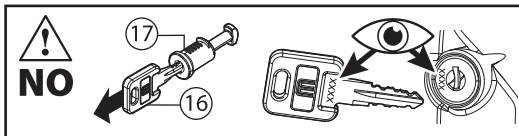

9 - OPTIONAL KIT 00008480000

N.	Q.
16 XXXX	2
17	4