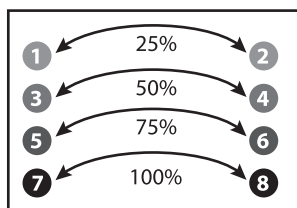

FIXING KIT				
N.	[IT]Componenti (Inclusi) [EN]Components (Included) [FR]Composants (Comprises) [DE]Die Komponenten (im Lieferumfang enthalten) [ES]Componentes (Incluido)	Q.	[IT]Ricambi (A Richiesta) [EN]Spare Parts (Made to order) [FR]Pièces de rechange (Sur commande) [DE]E Teile (auf Anfrage) [ES]Piezas de recambio (Previa solicitud)	Q.
0		1	Codice-Code-Código	Q.
1		2/4	700029100000	1
2		2/4		1
3		2/4	700029200000	1
4		2/4		1
5		2	-	-
6		2	-	-
7		4	700008600000	4
8		4		4

MAIN KIT				
N.	[IT]Componenti (Inclusi) [EN]Components (Included) [FR]Composants (Comprises) [DE]Die Komponenten (im Lieferumfang enthalten) [ES]Componentes (Incluido)	Q.	[IT]Ricambi (A Richiesta) [EN]Spare Parts (Made to order) [FR]Pièces de rechange (Sur commande) [DE]E Teile (auf Anfrage) [ES]Piezas de recambio (Previa solicitud)	Q.
9		2	Codice-Code-Código	Q.
10		4	700028200000	4
11		4	700025300000	4
12		1	700025000000	1
13		4	700049600000	1
14		-	700046500000	1
15		-	700046400000	4

OPTIONAL KIT 000084800000		
N.		Q.
16		2
17		4

1

FIXING KIT OMEGA

7