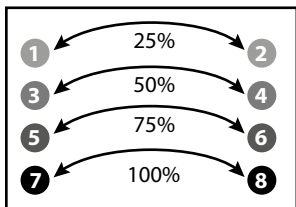

FIXING KIT				
N.	[IT]Componenti (Inclusi) [EN]Components (Included) [FR]Composants (Comprises) [DE]Die Komponenten (im Lieferumfang enthalten) [ES]Componentes (Incluido)	Q.	[IT]Ricambi (A Richiesta) [EN]Spare Parts (Made to order) [FR]Pièces de rechange (Sur commande) [DE]E Teile (auf Anfrage) [ES]Piezas de recambio (Previa solicitud)	
			Codice-Code-Código	Q.
0		1		
1	XL	2/4	700029100000	1
2	XL	2/4		1
3	X	2/4	700029200000	1
4	X	2/4		1
5	XX	2	-	-
6	XX	2	-	-
7	Ø8x18	4	700008600000	4
8	M8x60	4		4

MAIN KIT				
N.	[IT]Componenti (Inclusi) [EN]Components (Included) [FR]Composants (Comprises) [DE]Die Komponenten (im Lieferumfang enthalten) [ES]Componentes (Incluido)	Q.	[IT]Ricambi (A Richiesta) [EN]Spare Parts (Made to order) [FR]Pièces de rechange (Sur commande) [DE]E Teile (auf Anfrage) [ES]Piezas de recambio (Previa solicitud)	
			Codice-Code-Código	Q.
9		2		
10		4	700049300000	4
11		4	700025300000	4
12	5mm/0.2"	1	700025000000	1
13		4	700049600000	1
14		-	700046500000	1
15		-	700046400000	4

OPTIONAL KIT 000084800000		
N.		Q.
16	XXXX	2
17		4

1

FIXING KIT OMEGA

7