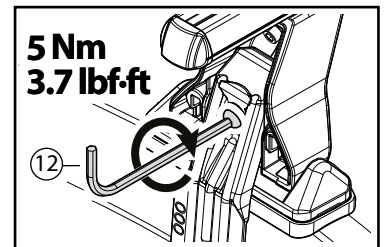

FIXING KIT				
N.	[IT]Componenti (Inclusi) [EN]Components (Included) [FR]Composants (Comprises) [DE]Die Komponenten (im Lieferumfang enthalten) [ES]Componentes (Incluido)	Q.	[IT]Ricambi (A Richiesta) [EN]Spare Parts (Made to order) [FR]Pièces de rechange (Sur commande) [DE]E Teile (auf Anfrage) [ES]Piezas de recambio (Previa solicitud)	
			Codice-Code-Código	Q.
0		1		
1	XL	2/4	700029100000	1
2	XL	2/4		1
3	X	2/4	700029200000	1
4	X	2/4		1
5	XX	2	-	-
6	XX	2	-	-
7	Ø8x18	4	700008600000	4
8	M8x60	4		4

MAIN KIT				
N.	[IT]Componenti (Inclusi) [EN]Components (Included) [FR]Composants (Comprises) [DE]Die Komponenten (im Lieferumfang enthalten) [ES]Componentes (Incluido)	Q.	[IT]Ricambi (A Richiesta) [EN]Spare Parts (Made to order) [FR]Pièces de rechange (Sur commande) [DE]E Teile (auf Anfrage) [ES]Piezas de recambio (Previa solicitud)	
			Codice-Code-Código	Q.
9		2		
10		4	700049300000	4
11		4	700025300000	4
12	5mm/0.2"	1	700025000000	1
13		4	700049600000	1
14		-	700046500000	1
15		-	700046400000	4

OPTIONAL KIT 000084800000		
N.		Q.
16	XXXX	2
17		4

1

FIXING KIT OMEGA

7