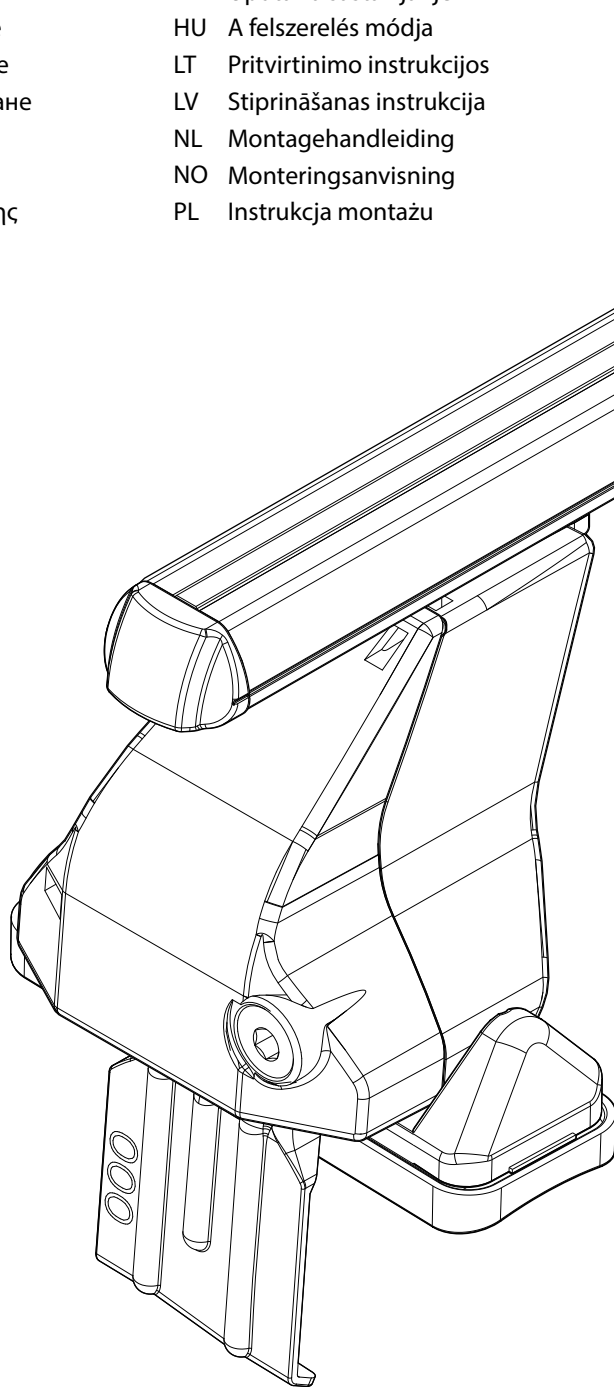

MENABO

free time on the move

OMEGA ALU

IT Istruzioni di montaggio	ET Paigaldusjuhend	PT Instruções de Montagem
EN Fitting instructions	FI Asennusohje	RO Instrucțiuni de montare
DE Montageanleitung	HR Uputa za sastavljanje	RU Инструкции по установке
FR Instructions de montage	HU A felszerelés módja	SK Návod na montáž
ES Instrucciones de montaje	LT Pritvirtinimo instrukcijos	SL Navodila za pritrjevanje
BG инструкции за сглобяване	LV Stiprināšanas instrukcija	SV Monteringsanvisning
CS Návod na montáž	NL Montagehandleiding	TK Uydurma talimat
DA Monteringsvejledning	NO Monteringsanvisning	ZH 裝修指導
EL Οδηγίες συναρμολόγησης	PL Instrukcja montażu	AR كتيب التعليمات

FIXING KIT				
N.	[IT]Componenti (Inclusi) [EN]Components (Included) [FR]Composants (Comprises) [DE]Die Komponenten (im Lieferumfang enthalten) [ES]Componentes (Incluido)	Q.	[IT]Ricambi (A Richiesta) [EN]Spare Parts (Made to order) [FR]Pièces de rechange (Sur commande) [DE]E Teile (auf Anfrage) [ES]Piezas de recambio (Previa solicitud)	
			Codice-Code-Código	Q.
0		1		
1	XL	2/4	700029100000	1
2	XL	2/4		1
3	X	2/4	700029200000	1
4	X	2/4		1
5	XX	2	-	-
6	XX	2	-	-
7	Ø8x18	4	700008600000	4
8	M8x60	4		4