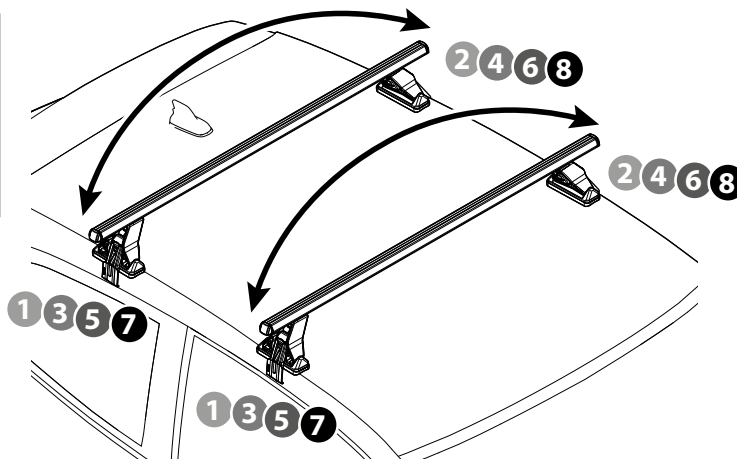

FIXING KIT				
N.	[IT]Componenti (Inclusi) [EN]Components (Included) [FR]Composants (Comprises) [DE]Die Komponenten (im Lieferumfang enthalten) [ES]Componentes (Incluido)	Q.	[IT]Ricambi (A Richiesta) [EN]Spare Parts (Made to order) [FR]Pièces de rechange (Sur commande) [DE]E Teile (auf Anfrage) [ES]Piezas de recambio (Previa solicitud)	
			Codice-Code-Código	Q.
0		1		
1	XL	2/4	700029100000	1
2	XL	2/4		1
3	X	2/4	700029200000	1
4	X	2/4		1
5	XX	2	-	-
6	XX	2	-	-
7	Ø8x18	4	700008600000	4
8	M8x60	4		4

MAIN KIT				
N.	[IT]Componenti (Inclusi) [EN]Components (Included) [FR]Composants (Comprises) [DE]Die Komponenten (im Lieferumfang enthalten) [ES]Componentes (Incluido)	Q.	[IT]Ricambi (A Richiesta) [EN]Spare Parts (Made to order) [FR]Pièces de rechange (Sur commande) [DE]E Teile (auf Anfrage) [ES]Piezas de recambio (Previa solicitud)	
			Codice-Code-Código	Q.
9		2		
10		4	700049300000	4
11		4	700025300000	4
12	5mm/0.2"	1	700025000000	1
13		4	700049600000	1
14		-	700046500000	1
15		-	700046400000	4

OPTIONAL KIT 000084800000		
N.		Q.
16	XXXX	2
17		4

1

FIXING KIT OMEGA

7