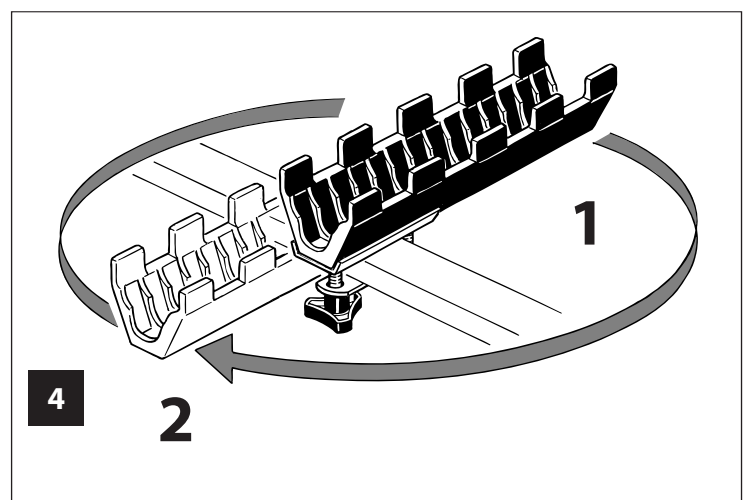

PORTA BICI TOUR PROFESSIONAL

Product weight / Gewicht Produkt: Kg 0,87
Fits all car bars up / passend für alle Autotäger: 50x35 mm

max.  15 kg

MANUFACTURED BY: Peruzzo srl Via Meucci, 115 36028 Rossano Veneto (VI) Italy e-mail: info@peruzzosrl.it