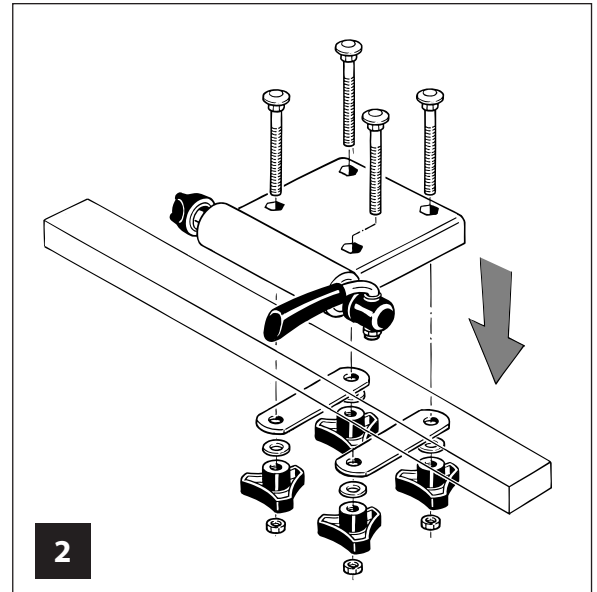

PORTA BICI TOUR PROFESSIONAL

Product weight / Gewicht Produkt: Kg 0,87
Fits all car bars up / passend für alle Autotäger: 50x35 mm

max.  15 kg

MANUFACTURED BY: Peruzzo srl Via Meucci, 115 36028 Rossano Veneto (VI) Italy e-mail: info@peruzzosrl.it