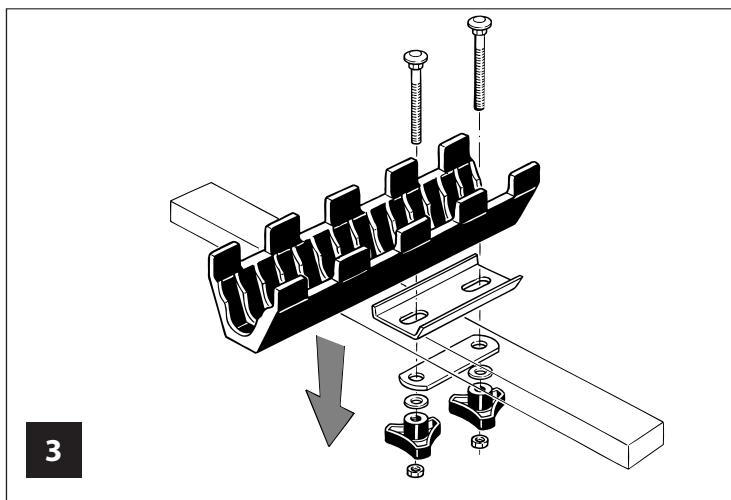

PORTA BICI TOUR PROFESSIONAL

Product weight / Gewicht Produkt: Kg 0,87
Fits all car bars up / passend für alle Autotäger: 50x35 mm

max.  15 kg

MANUFACTURED BY: Peruzzo srl Via Meucci, 115 36028 Rossano Veneto (VI) Italy e-mail: info@peruzzosrl.it