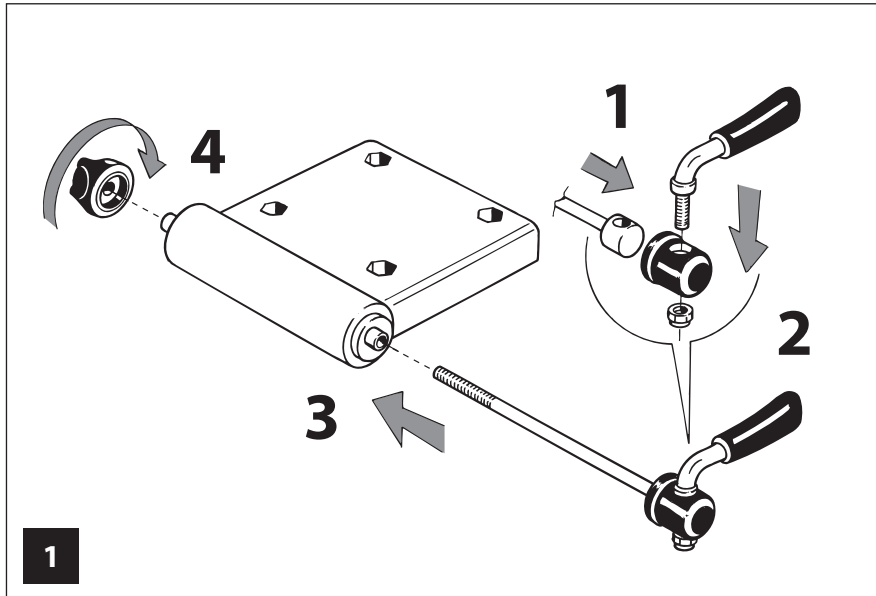

PORTA BICI TOUR PROFESSIONAL

Product weight / Gewicht Produkt: Kg 0,87
Fits all car bars up / passend für alle Autotäger: 50x35 mm

max.  15 kg

MANUFACTURED BY: Peruzzo srl Via Meucci, 115 36028 Rossano Veneto (VI) Italy e-mail: info@peruzzosrl.it