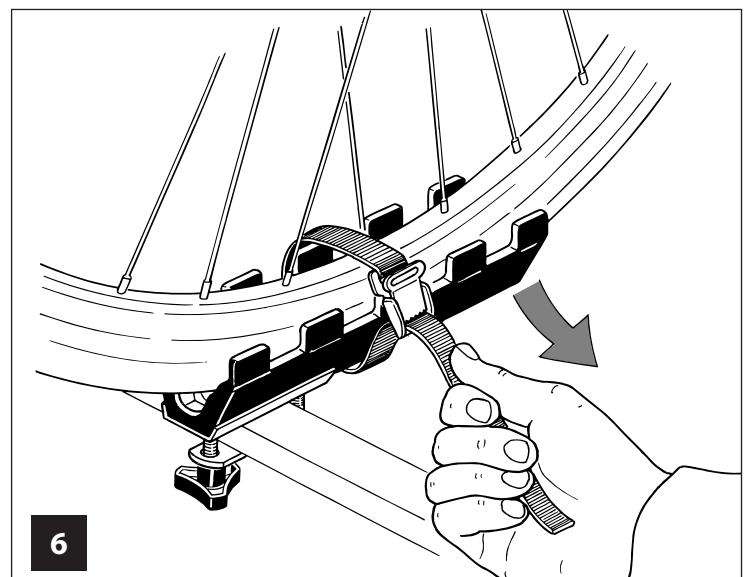

PORTA BICI TOUR PROFESSIONAL

Product weight / Gewicht Produkt: Kg 0,87
Fits all car bars up / passend für alle Autotäger: 50x35 mm

max.  15 kg

MANUFACTURED BY: Peruzzo srl Via Meucci, 115 36028 Rossano Veneto (VI) Italy e-mail: info@peruzzosrl.it