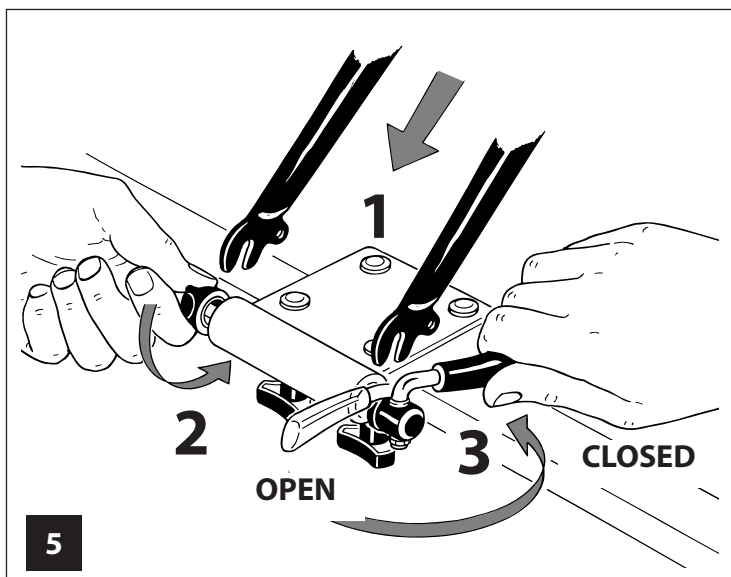

PORTA BICI TOUR PROFESSIONAL

Product weight / Gewicht Produkt: Kg 0,87
Fits all car bars up / passend für alle Autotäger: 50x35 mm

max.  15 kg

MANUFACTURED BY: Peruzzo srl Via Meucci, 115 36028 Rossano Veneto (VI) Italy e-mail: info@peruzzosrl.it