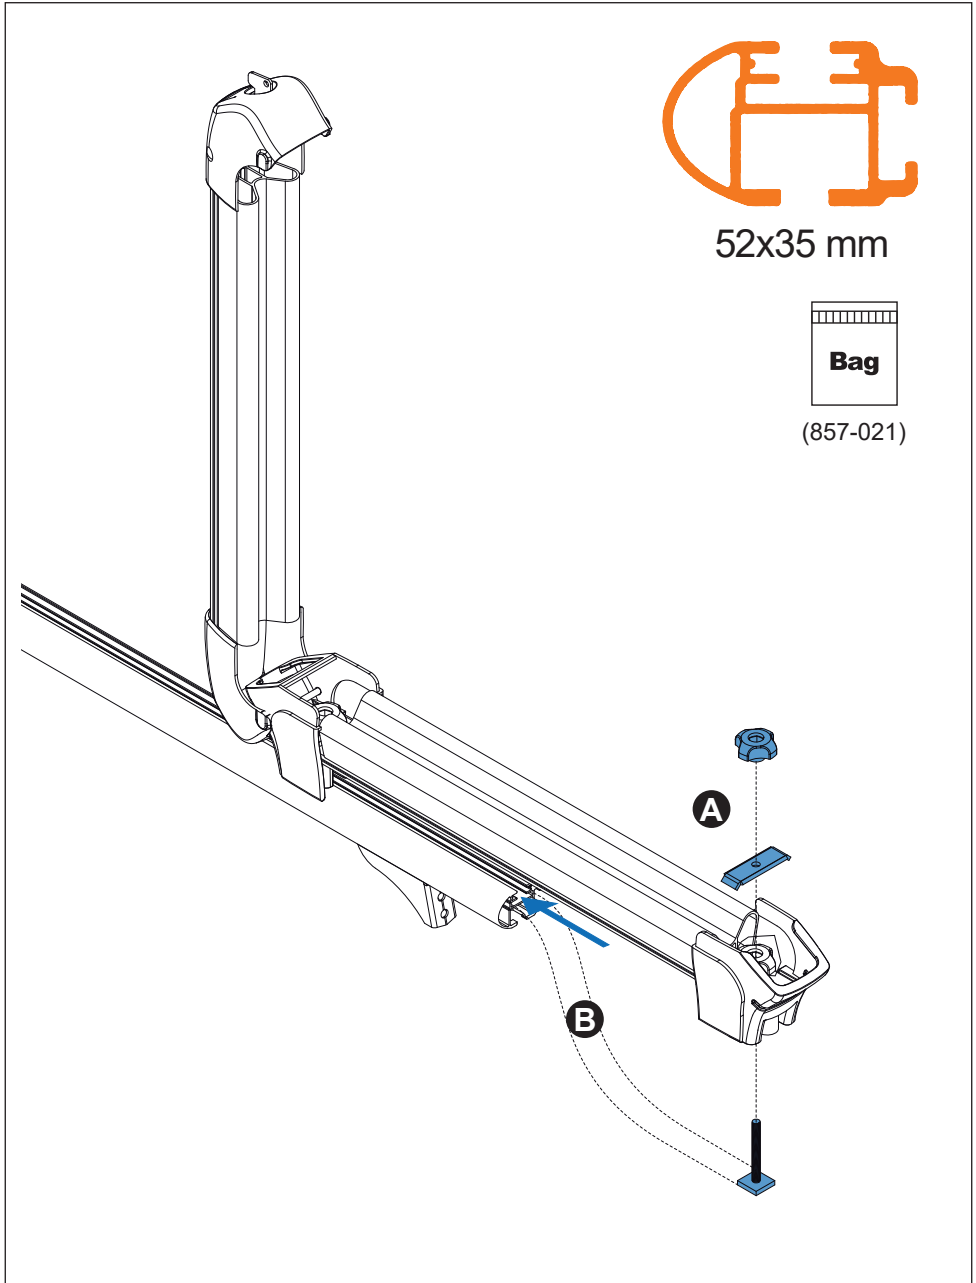

Código Code	Modelo Model	 kg	80x28'5 (mm)	45x30 52x35 (mm)	30x20 (mm)	←→ W / D (mm)	Pares de skis Pair of skis	Carga máx. Max. load	Lote Lot
940-222	Cruz Skirack-4 (837-229)	3,80 kg	•	•	•	595 / 405	4	24 kg	01/18
940-223	Cruz Skirack-6 (837-235)	4,80 kg	•	•	•	795 / 605	6	36 kg	01//18

2. 

3.

30x20 mm

(808-022)

4.

5.

45x30.5 mm

(857-021)

6.

8.

9. 

52x35 mm

Bag

(857-021)

10.

11.