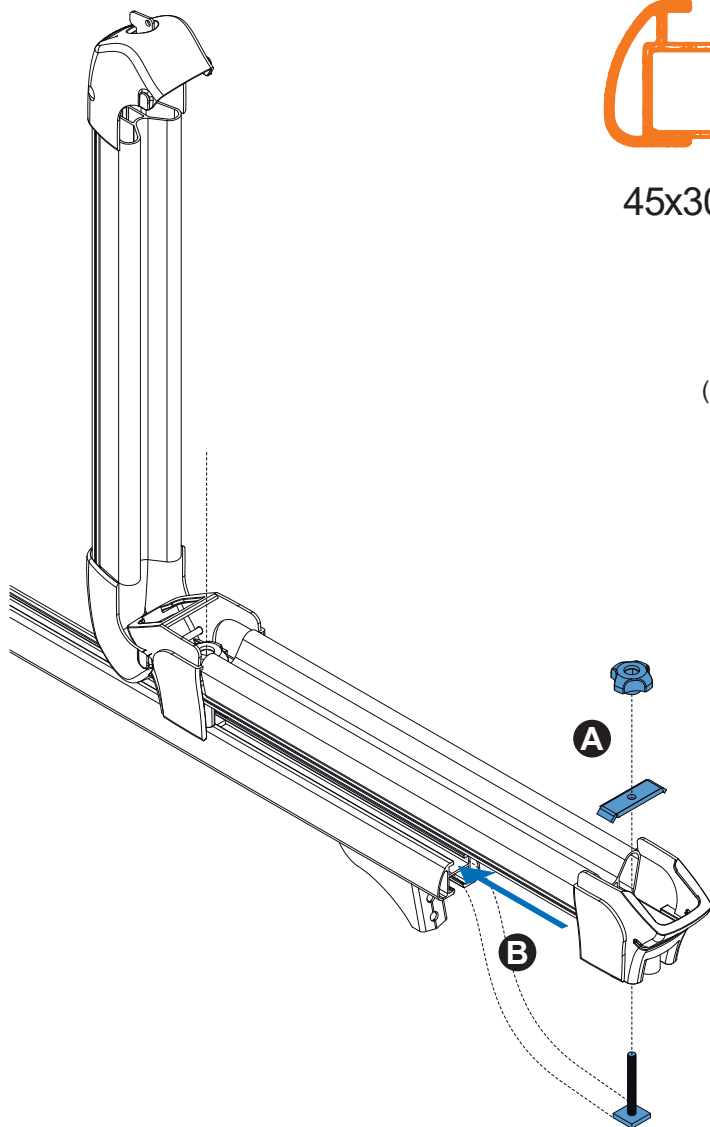

Código Code	Modelo Model	 kg	80x28'5 (mm)	45x30 52x35 (mm)	30x20 (mm)	←→ W / D (mm)	Pares de skis Pair of skis	Carga máx. Max. load	Lote Lot
940-222	Cruz Skirack-4 (837-229)	3,80 kg	•	•	•	595 / 405	4	24 kg	01/18
940-223	Cruz Skirack-6 (837-235)	4,80 kg	•	•	•	795 / 605	6	36 kg	01//18

2. 

3.

30x20 mm

(808-022)

4.

5.

45x30.5 mm

(857-021)

6.

8.

9. 

52x35 mm

Bag

(857-021)

10.

11.