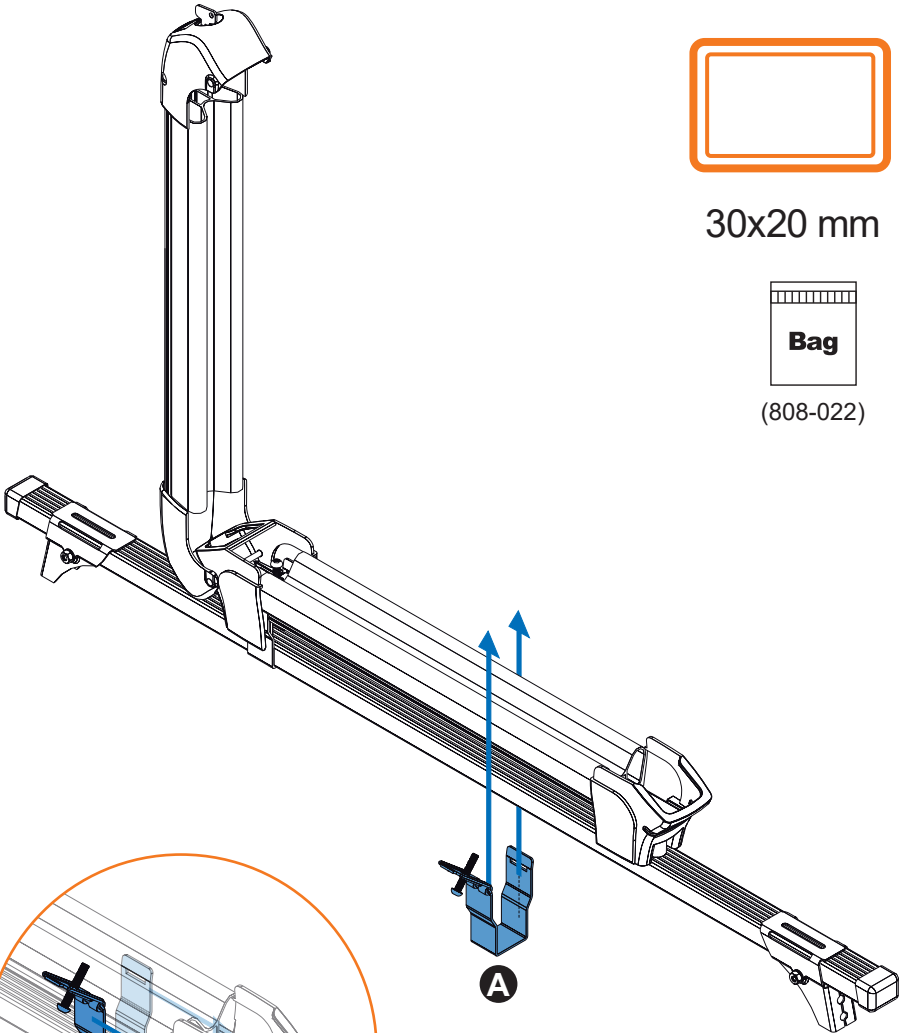

Código Code	Modelo Model	 kg	80x28'5 (mm)	45x30 52x35 (mm)	30x20 (mm)	←→ W / D (mm)	Pares de skis Pair of skis	Carga máx. Max. load	Lote Lot
940-222	Cruz Skirack-4 (837-229)	3,80 kg	•	•	•	595 / 405	4	24 kg	01/18
940-223	Cruz Skirack-6 (837-235)	4,80 kg	•	•	•	795 / 605	6	36 kg	01//18

2. 

3.

30x20 mm

(808-022)

4.

5.

45x30.5 mm

(857-021)

6.

8.

9. 

52x35 mm

Bag

(857-021)

10.

11.