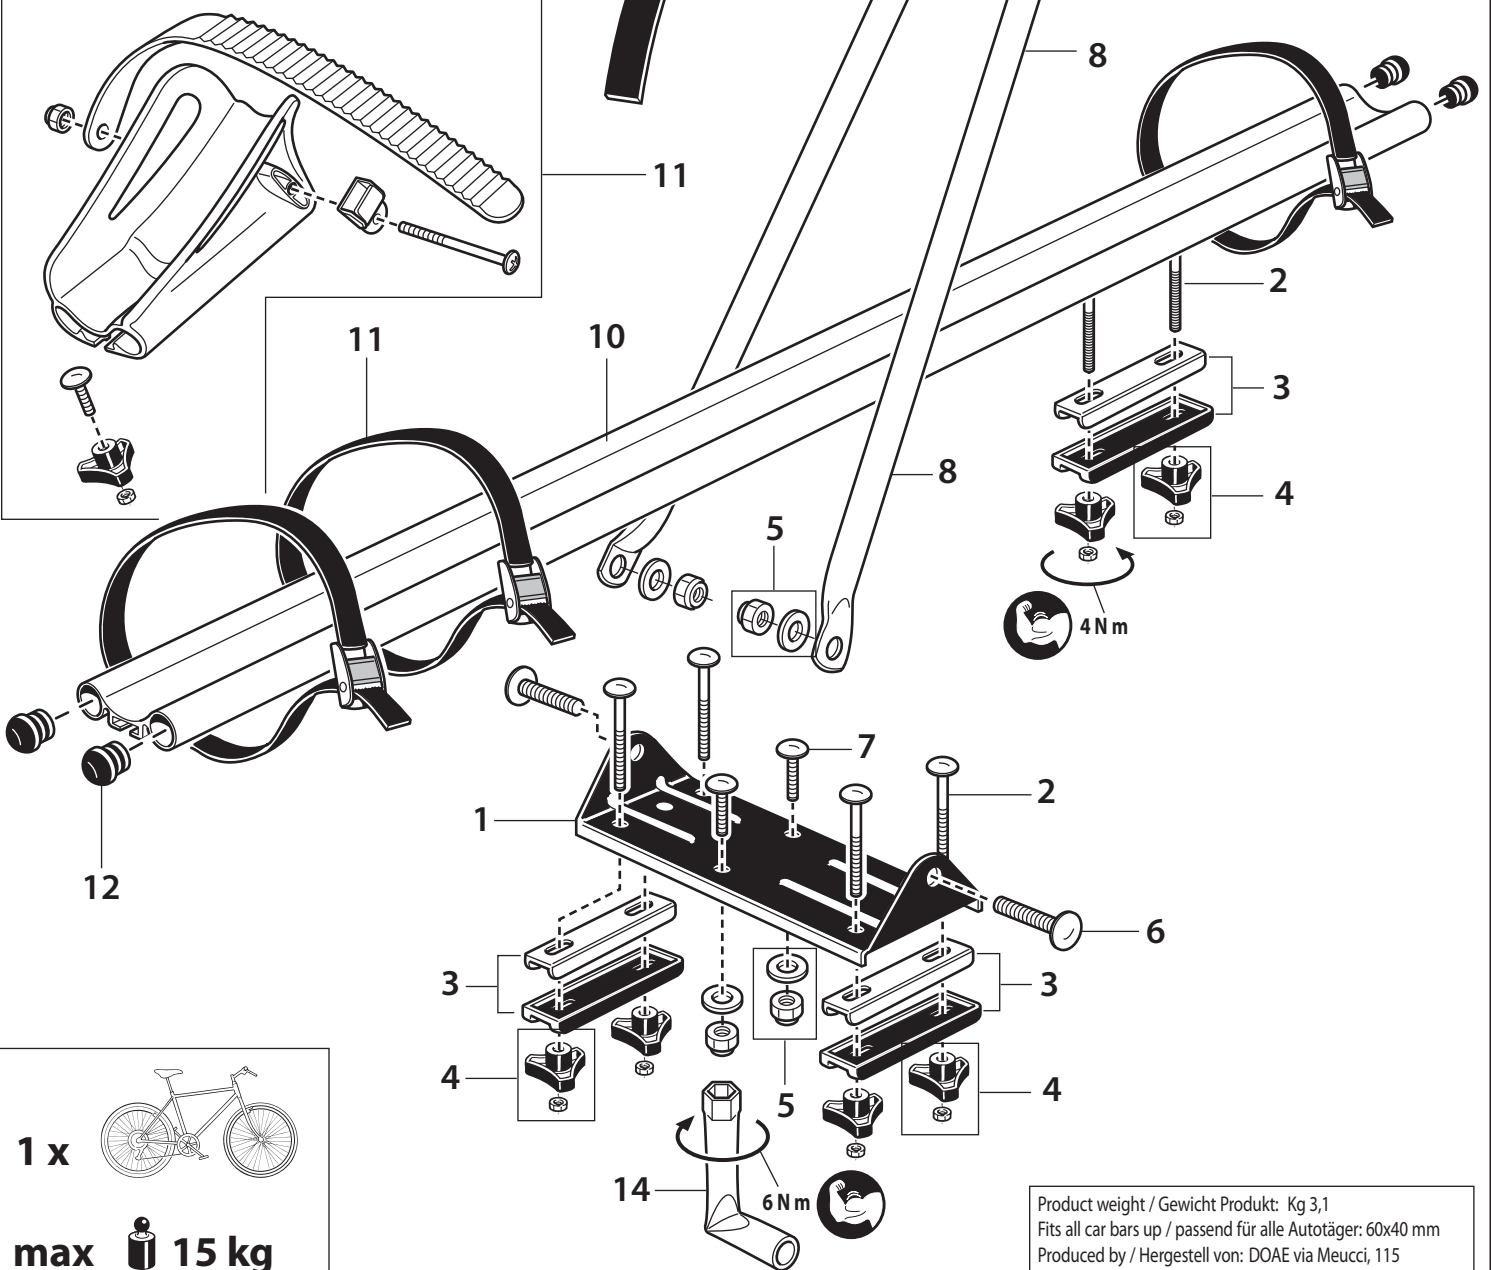

POS.	CODE	Q.TY
1		1
2		6
3		3
4		6
5		4
6		2
7		2
8		2
9		1
10		1
11		3
12		4
13		1
14		1

ONLY FOR 319P/319CP

1 x

max  15 kg

Product weight / Gewicht Produkt: Kg 3,1
 Fits all car bars up / passend für alle Autotäger: 60x40 mm
 Produced by / Herstell von: DOAE via Meucci, 115
 36028 Rossano Veneto (VI) Italy