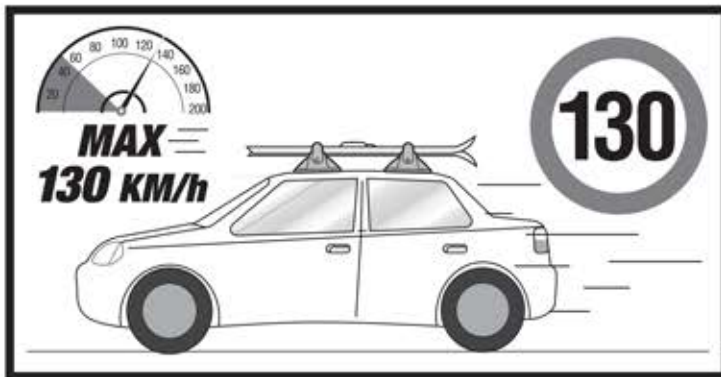

Made in Italy

N.		Q.	Codice Code Code Code Código код
1	XXXX	1	700010300000
2		1	700014500000
3		1	700014600000
4		1	700014700000

5

6

7

8

7

VIKING	3,65 kg	+ MAX 7 kg	+ x 2
--------	---------	------------	-------