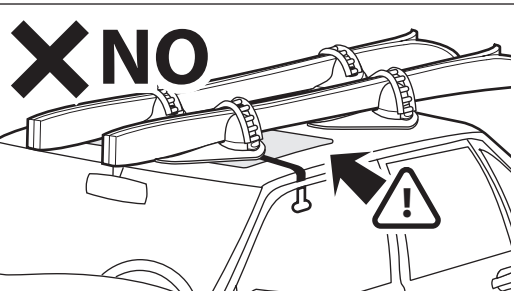

3

4

5

6

7

 		 + MAX 7kg / 15.4 lb
IGLOO	2,6 kg / 5.7 lb	x2

F.lli Menabò S.r.l.
Via 8 Marzo, 3
42025 Cavriago (RE) Italy
e-mail: customercare@flli-menabo.it
www.menabocaraccessories.com

Cod.istr.	100022000001
Data	28/09/2020