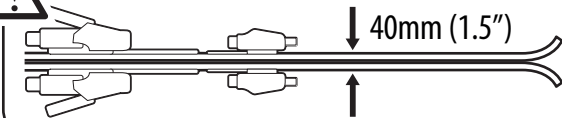

3

4

5

6

7

 		 + MAX 7kg / 15.4 lb
IGLOO	2,6 kg / 5.7 lb	x2

F.lli Menabò S.r.l.
Via 8 Marzo, 3
42025 Cavriago (RE) Italy
e-mail: customercare@flli-menabo.it
www.menabocaraccessories.com

Cod.istr.	100022000001
Data	28/09/2020