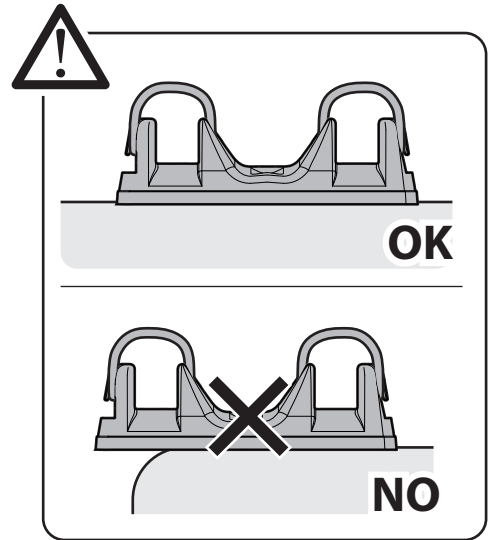

N.	[IT] Ricambi (A Richiesta) [EN] Spare Parts (Made to order) [FR] Pièces de rechange (Sur commande) [DE] Teile (auf Anfrage) [ES] Piezas de recambio (Previa solicitud)	Q.	Codice-Code-Código
1		2	700005700000