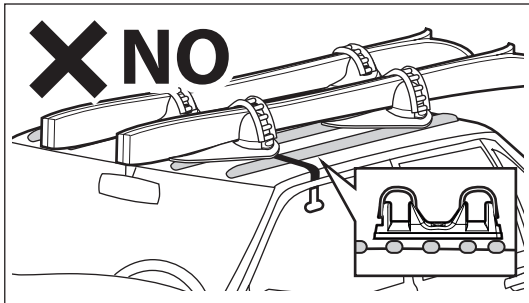

3

4

5

6

7

 		 + MAX 7kg / 15.4 lb
IGLOO	2,6 kg / 5.7 lb	x2

F.lli Menabò S.r.l.
Via 8 Marzo, 3
42025 Cavriago (RE) Italy
e-mail: customercare@flli-menabo.it
www.menabocaraccessories.com

Cod.istr.	100022000001
Data	28/09/2020