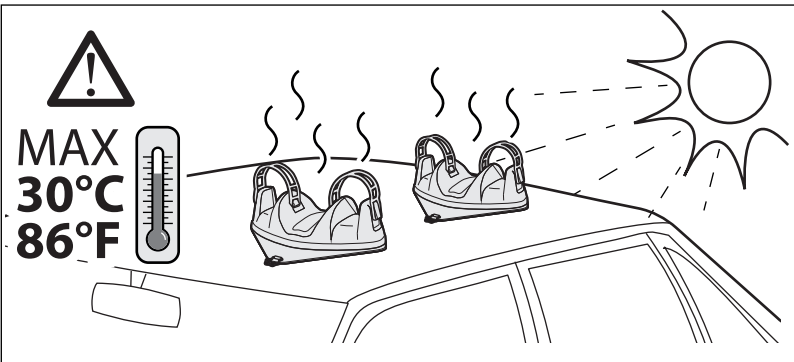

3

4

5

6

7

 		 + MAX 7kg / 15.4 lb
IGLOO	2,6 kg / 5.7 lb	x2

F.lli Menabò S.r.l.
Via 8 Marzo, 3
42025 Cavriago (RE) Italy
e-mail: customercare@flli-menabo.it
www.menabocaraccessories.com

Cod.istr.	100022000001
Data	28/09/2020