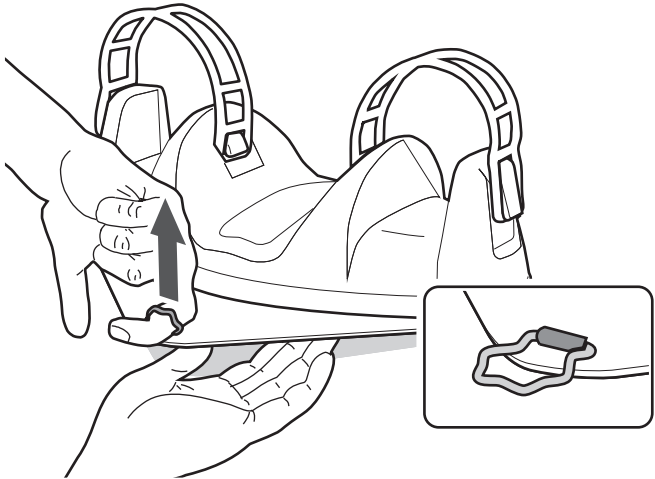

3

4

5

6

7

 		 + MAX 7kg / 15.4 lb
IGLOO	2,6 kg / 5.7 lb	x2

F.lli Menabò S.r.l.
Via 8 Marzo, 3
42025 Cavriago (RE) Italy
e-mail: customercare@flli-menabo.it
www.menabocaraccessories.com

Cod.istr.	100022000001
Data	28/09/2020