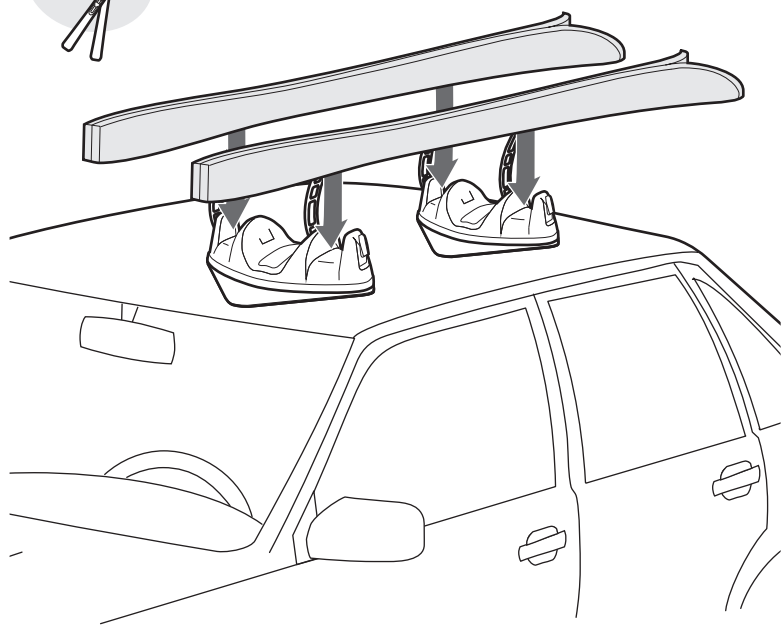

3

4

5

6

7

 		 + MAX 7kg / 15.4 lb
IGLOO	2,6 kg / 5.7 lb	x2

F.lli Menabò S.r.l.
Via 8 Marzo, 3
42025 Cavriago (RE) Italy
e-mail: customercare@flli-menabo.it
www.menabocaraccessories.com

Cod.istr.	100022000001
Data	28/09/2020