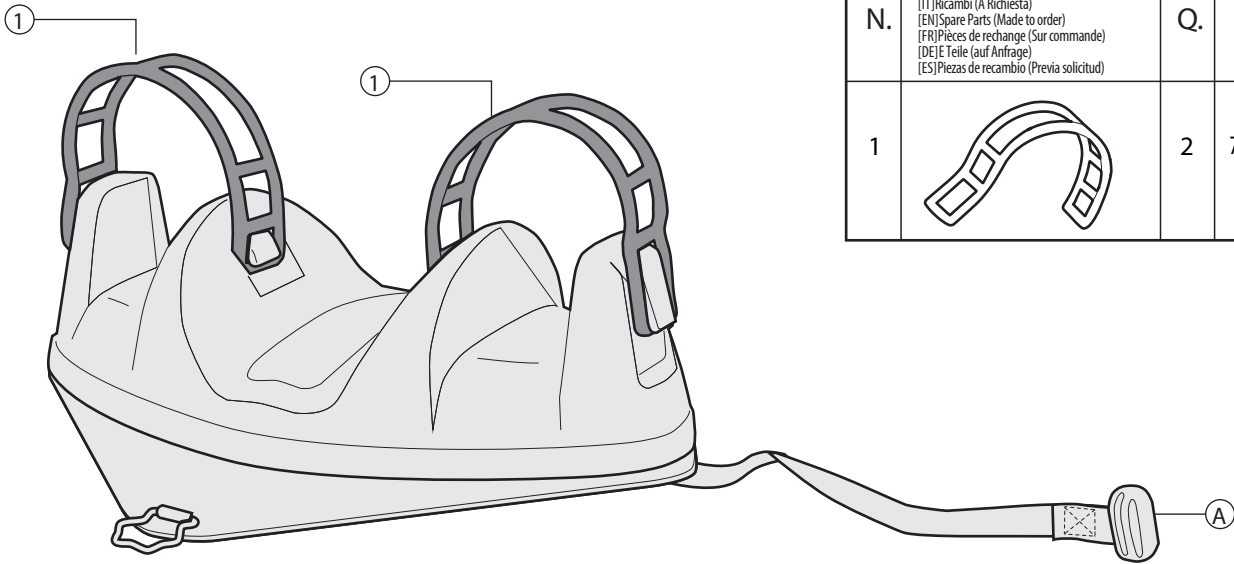

N.	[IT] Ricambi (A Richiesta) [EN] Spare Parts (Made to order) [FR] Pièces de rechange (Sur commande) [DE] Teile (auf Anfrage) [ES] Piezas de recambio (Previa solicitud)	Q.	Codice-Code-Código
1		2	700005700000