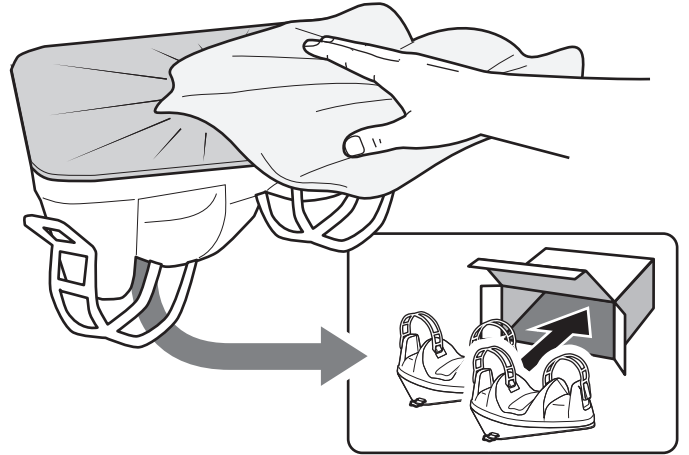

3

4

5

6

7

 		 + MAX 7kg / 15.4 lb
IGLOO	2,6 kg / 5.7 lb	x2

F.lli Menabò S.r.l.
Via 8 Marzo, 3
42025 Cavriago (RE) Italy
e-mail: customercare@flli-menabo.it
www.menabocaraccessories.com

Cod.istr.	100022000001
Data	28/09/2020