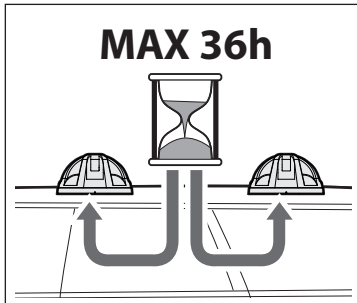

3

4

5

6

7

 		 + MAX 7kg / 15.4 lb
IGLOO	2,6 kg / 5.7 lb	x2

F.lli Menabò S.r.l.
Via 8 Marzo, 3
42025 Cavriago (RE) Italy
e-mail: customercare@flli-menabo.it
www.menabocaraccessories.com

Cod.istr.	100022000001
Data	28/09/2020