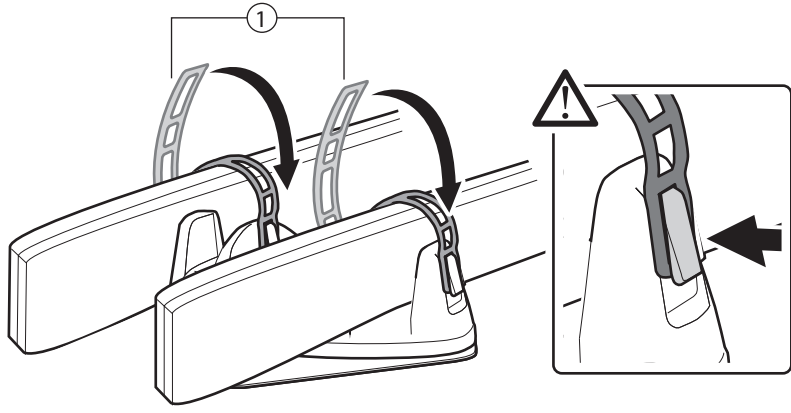

3

4

5

6

7

 		 + MAX 7kg / 15.4 lb
IGLOO	2,6 kg / 5.7 lb	x2

F.lli Menabò S.r.l.
Via 8 Marzo, 3
42025 Cavriago (RE) Italy
e-mail: customercare@flli-menabo.it
www.menabocaraccessories.com

Cod.istr.	100022000001
Data	28/09/2020