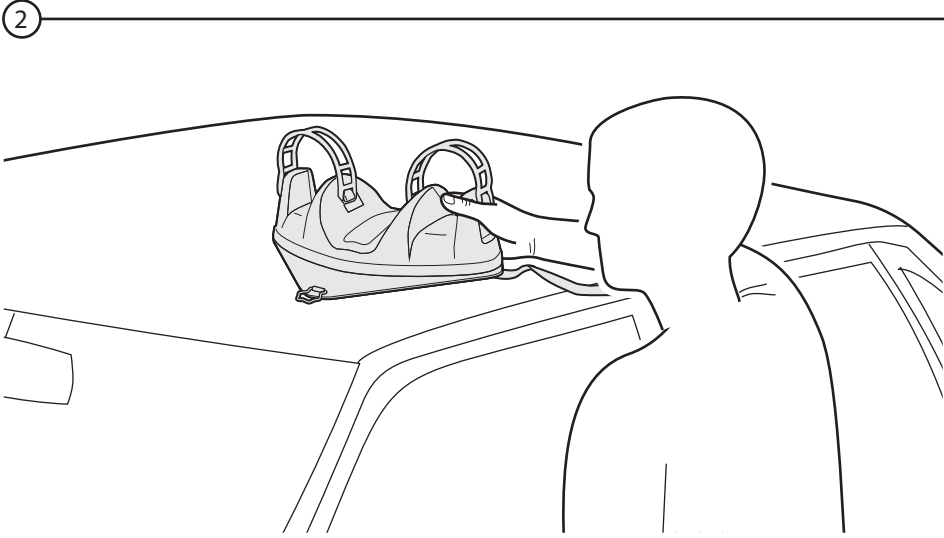

N.	[IT] Ricambi (A Richiesta) [EN] Spare Parts (Made to order) [FR] Pièces de rechange (Sur commande) [DE] Teile (auf Anfrage) [ES] Piezas de recambio (Previa solicitud)	Q.	Codice-Code-Código
1		2	700005700000