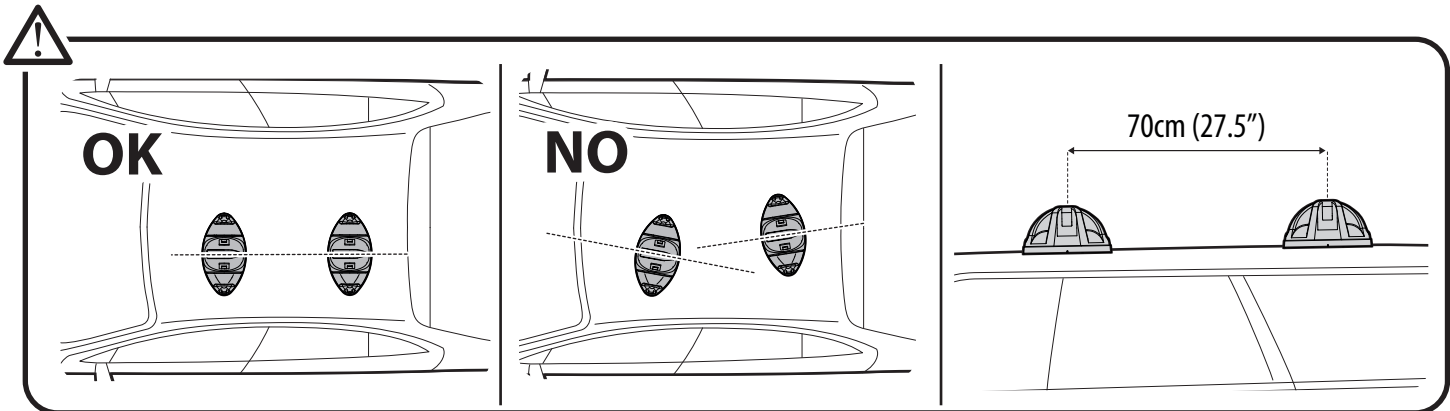

N.	[IT] Ricambi (A Richiesta) [EN] Spare Parts (Made to order) [FR] Pièces de rechange (Sur commande) [DE] Teile (auf Anfrage) [ES] Piezas de recambio (Previa solicitud)	Q.	Codice-Code-Código
1		2	700005700000