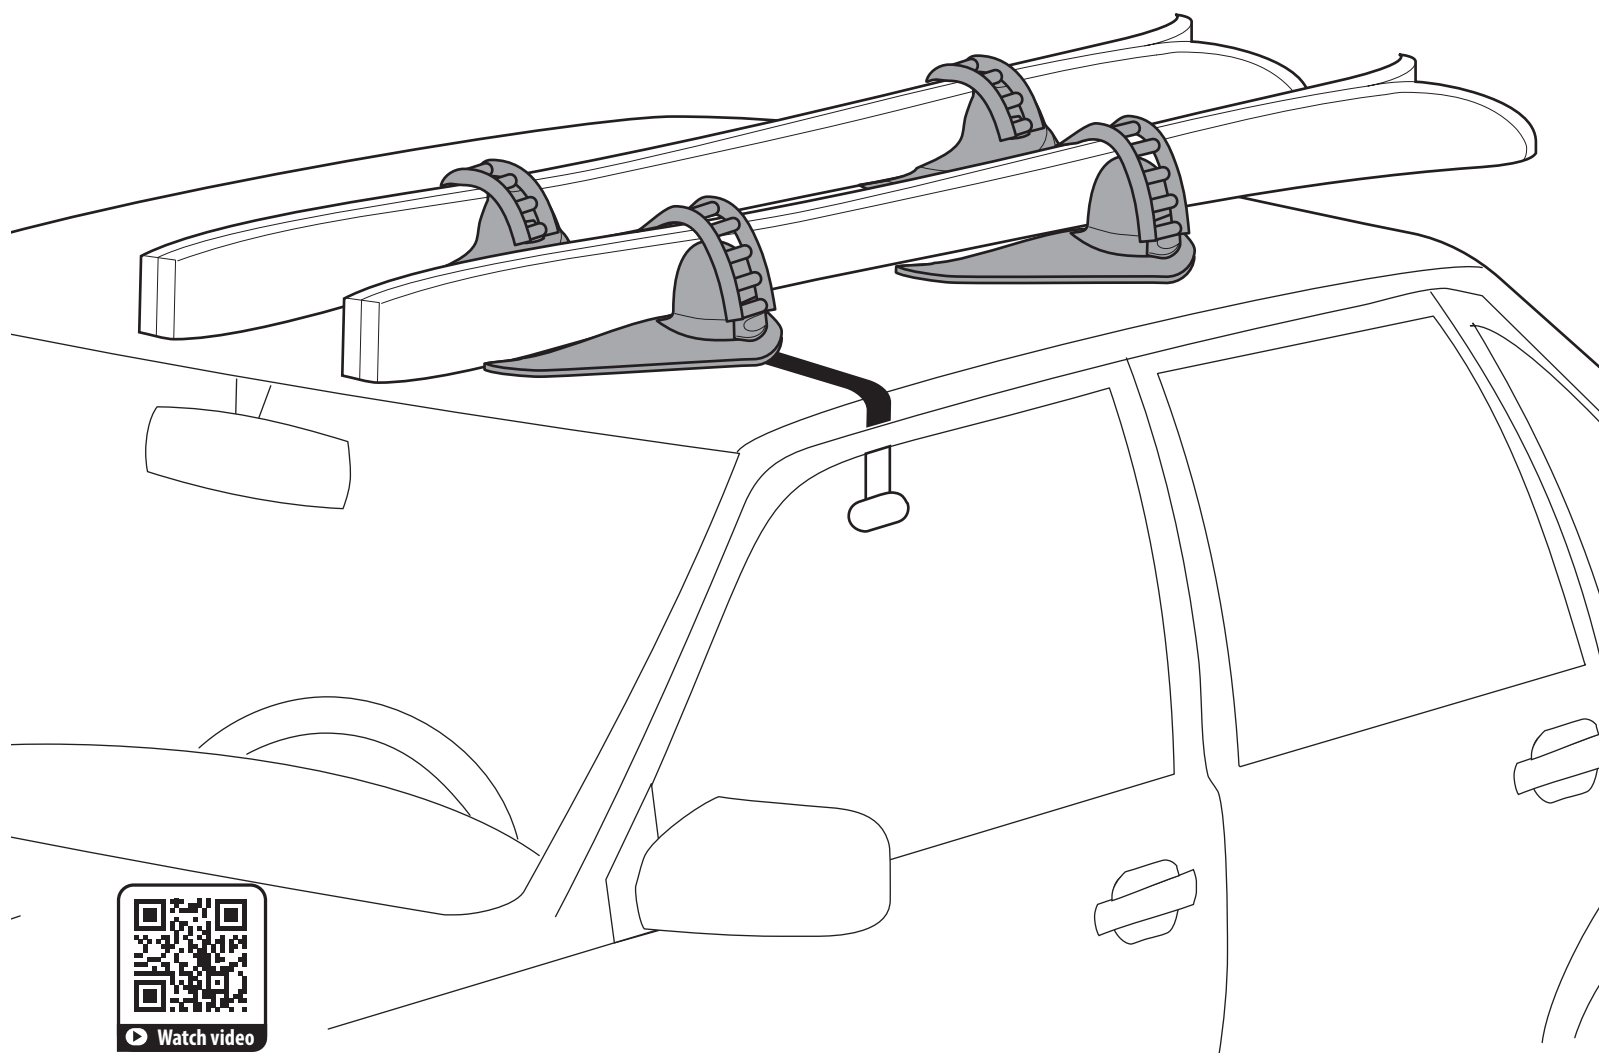

MEPABO

free time on the move

IGLOO

IT	Istruzioni di montaggio	ET	Paigaldusjuhend	PT	Instruções de Montagem
EN	Fitting instructions	FI	Asennusohje	RO	Instrucțiuni de montare
DE	Montageanleitung	HR	Uputa za sastavljanje	RU	Инструкции по установке
FR	Instructions de montage	HU	A felszerelés módja	SK	Návod na montáž
ES	Instrucciones de montaje	LT	Pritvirtinimo instrukcijos	SL	Navodila za pritrdjevanje
BG	инструкции за сглобяване	LV	Stiprināšanas instrukcija	SV	Monteringsanvisning
CS	Návod na montáž	NL	Instrukcja montażu	TK	Uydurma talimat
DA	Monteringsvejledning	NO	Monteringsveiledning	ZH	裝修指導
EL	Οδηγίες συναρμολόγησης	PL	Instrukcja montażu	AR	تعليمات التجميع