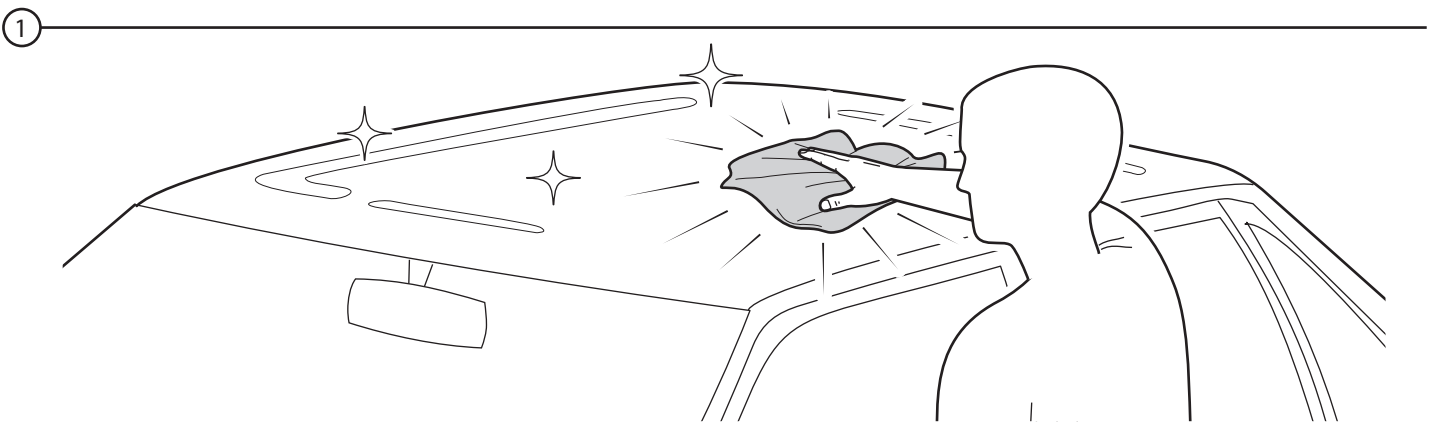

N.	[IT] Ricambi (A Richiesta) [EN] Spare Parts (Made to order) [FR] Pièces de rechange (Sur commande) [DE] Teile (auf Anfrage) [ES] Piezas de recambio (Previa solicitud)	Q.	Codice-Code-Código
1		2	700005700000