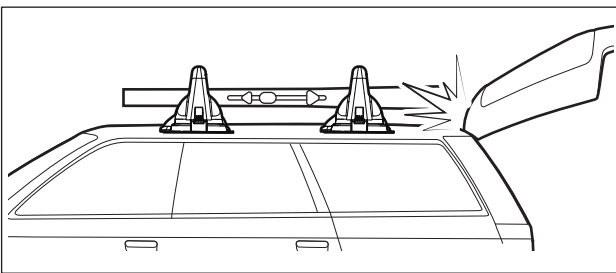

①

②

3

4

5

6

Car Manual				
HIMALAYA	3,7 kg 8.1lb	MAX 7kg /15.4 lb	x2	x2

F.lli Menabò S.r.l.
Via 8 Marzo, 3 -Z.I. Corte Tegge
42025 Cavriago (RE) ITALY
customer@flli-menabo.it
www.menabocaraccessories.com