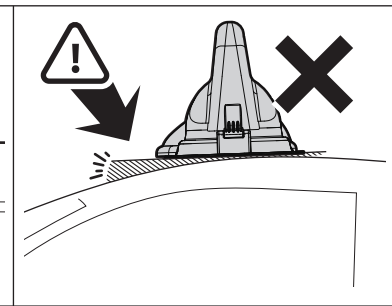

①

②

3

4

5

6

Car Manual				
HIMALAYA	3,7 kg 8.1lb	MAX 7kg /15.4 lb	x2	x2

F.lli Menabò S.r.l.
Via 8 Marzo, 3 -Z.I. Corte Tegge
42025 Cavriago (RE) ITALY
customer@flli-menabo.it
www.menabocaraccessories.com