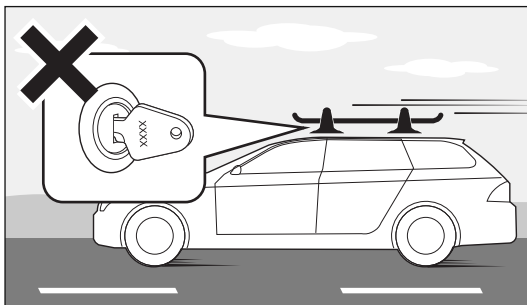

①

②

3

4

5

6

Car Manual				
HIMALAYA	3,7 kg 8.1lb	MAX 7kg /15.4 lb	x2	x2

F.lli Menabò S.r.l.
Via 8 Marzo, 3 -Z.I. Corte Tegge
42025 Cavriago (RE) ITALY
customer@flli-menabo.it
www.menabocaraccessories.com