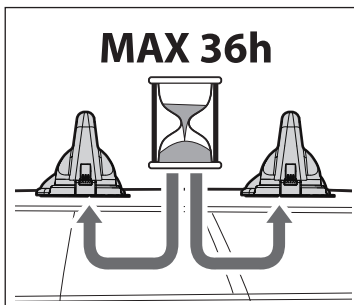

①

②

3

4

5

6

Car Manual				
HIMALAYA	3,7 kg 8.1lb	MAX 7kg /15.4 lb	x2	x2

F.lli Menabò S.r.l.
Via 8 Marzo, 3 -Z.I. Corte Tegge
42025 Cavriago (RE) ITALY
customer@flli-menabo.it
www.menabocaraccessories.com