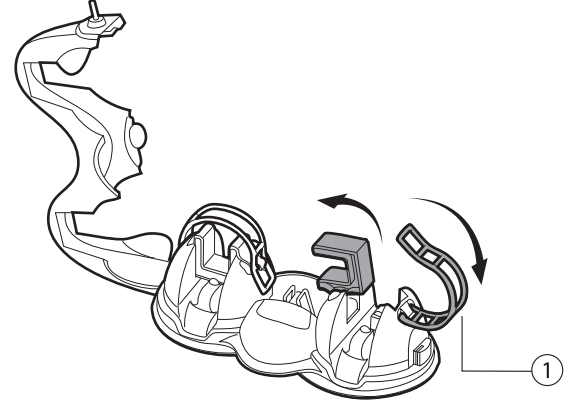

①

②

3

4

5

6

Car Manual				
HIMALAYA	3,7 kg 8.1lb	MAX 7kg /15.4 lb	x2	x2

F.lli Menabò S.r.l.
Via 8 Marzo, 3 -Z.I. Corte Tegge
42025 Cavriago (RE) ITALY
customer@flli-menabo.it
www.menabocaraccessories.com