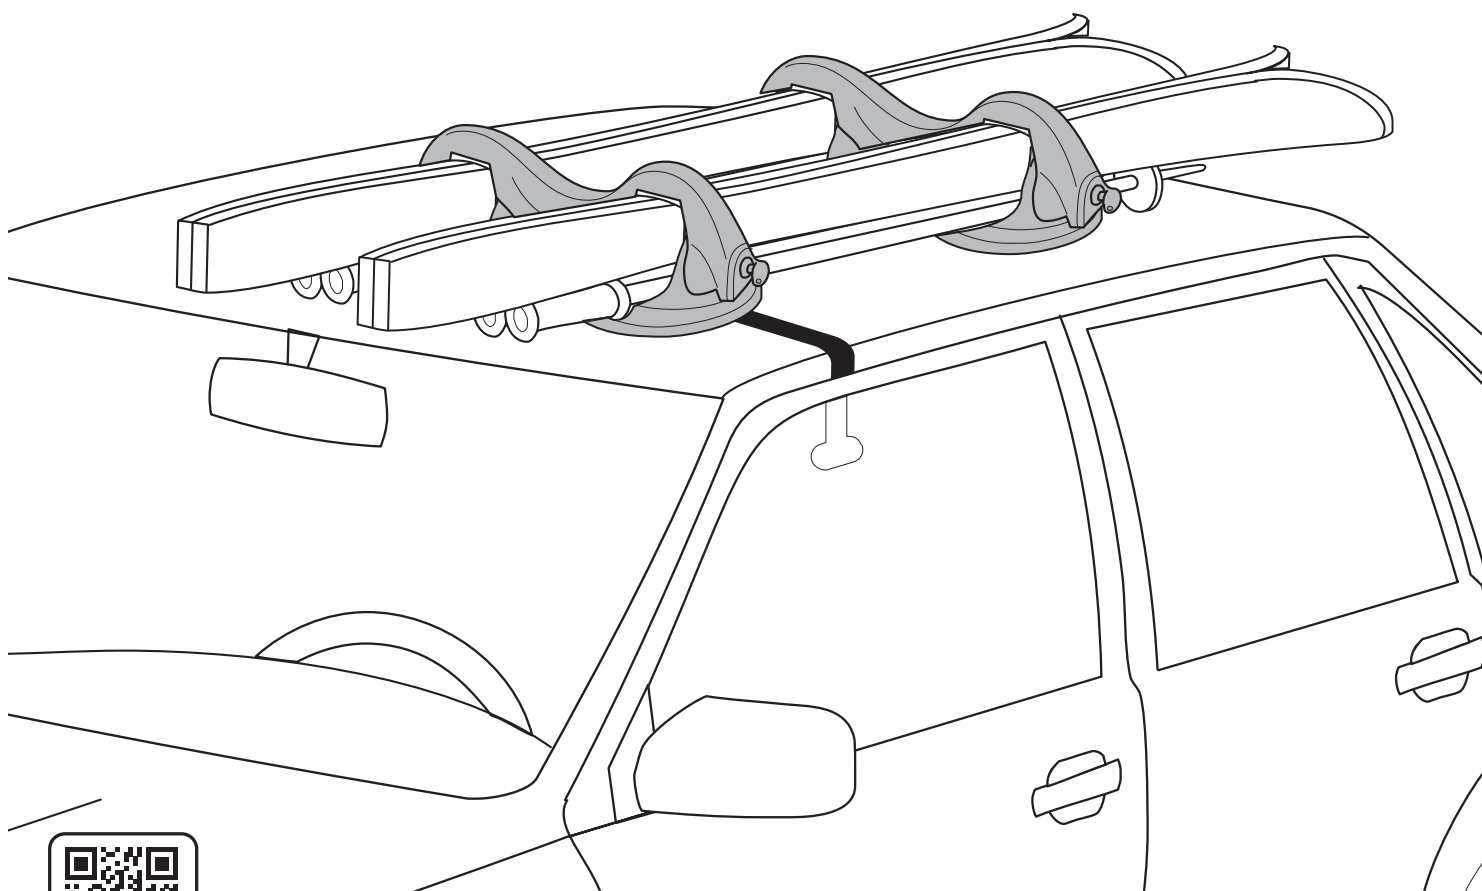

MENABO

free time on the move

HIMALAYA

IT Istruzioni di montaggio	ET Paigaldusjuhend	PT Instruções de Montagem
EN Fitting instructions	FI Asennusohje	RO Instrucțiuni de montare
DE Montageanleitung	HR Uputa za sastavljanje	RU Инструкции по установке
FR Instructions de montage	HU A felszerelés módja	SK Návod na montáž
ES Instrucciones de montaje	LT Pritvirtinimo instrukcijos	SL Navodila za pritrjevanje
BG инструкции за сглобяване	LV Stiprināšanas instrukcija	SV Monteringsanvisning
CS Návod na montáž	NL Instrukcja montażu	TK Uydurma talimat
DA Monteringsvejledning	NO Monteringsveiledning	ZH 裝修指導
EL Οδηγίες συναρμολόγησης	PL Instrukcja montażu	AR تعليمات التجميع