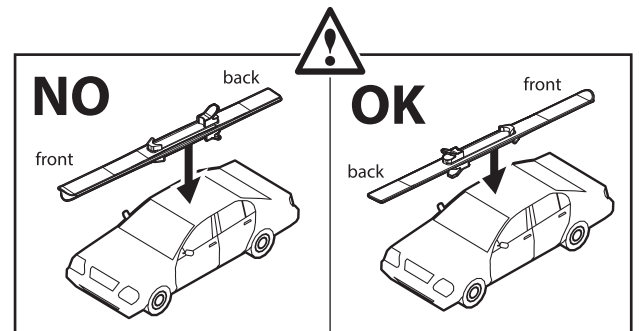

①

②

3

4

5

6

Car Manual				
HIMALAYA	3,7 kg 8.1lb	MAX 7kg /15.4 lb	x2	x2

F.lli Menabò S.r.l.
Via 8 Marzo, 3 -Z.I. Corte Tegge
42025 Cavriago (RE) ITALY
customer@flli-menabo.it
www.menabocaraccessories.com