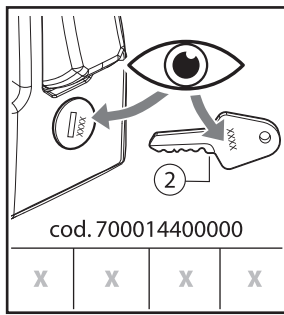

MENABO

free time on the move

HIMALAYA

IT Istruzioni di montaggio	ET Paigaldusjuhend	PT Instruções de Montagem
EN Fitting instructions	FI Asennusohje	RO Instrucțiuni de montare
DE Montageanleitung	HR Uputa za sastavljanje	RU Инструкции по установке
FR Instructions de montage	HU A felszerelés módja	SK Návod na montáž
ES Instrucciones de montaje	LT Pritvirtinimo instrukcijos	SL Navodila za pritrjevanje
BG инструкции за сглобяване	LV Stiprināšanas instrukcija	SV Monteringsanvisning
CS Návod na montáž	NL Instrukcja montażu	TK Uydurma talimat
DA Monteringsvejledning	NO Monteringsveiledning	ZH 裝修指導
EL Οδηγίες συναρμολόγησης	PL Instrukcja montażu	AR تعليمات التجميع

Made in Italy

N	[IT] Ricambi (A Richiesta) [EN] Spare Parts (Made to order) [FR] Pièces de rechange (Sur commande) [DE] Teile (auf Anfrage) [ES] Piezas de recambio (Previa solicitud)	Q	Codice-Code-Código
1		2	700005700000
2		1	700014400000