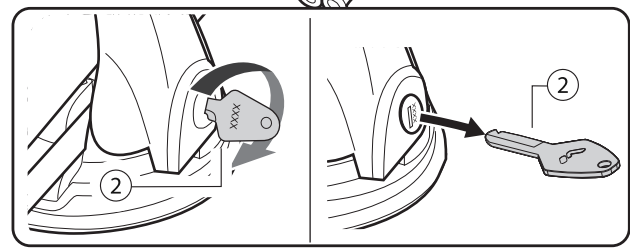

①

②

3

4

5

6

Car Manual				
HIMALAYA	3,7 kg 8.1lb	MAX 7kg /15.4 lb	x2	x2

F.lli Menabò S.r.l.
Via 8 Marzo, 3 -Z.I. Corte Tegge
42025 Cavriago (RE) ITALY
customer@flli-menabo.it
www.menabocaraccessories.com