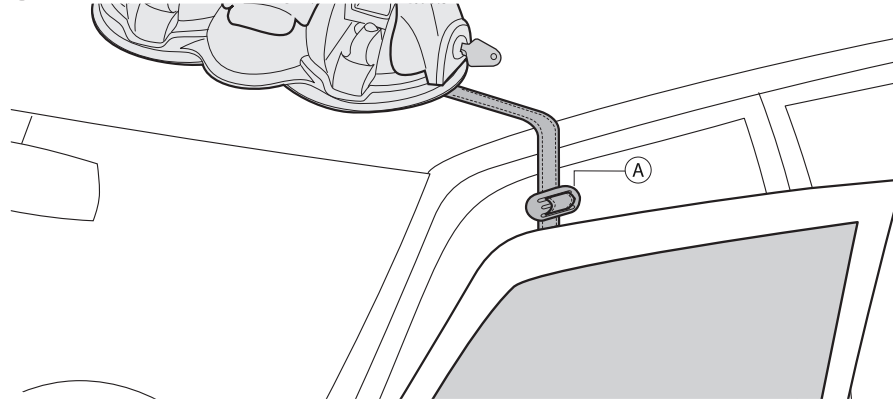

①

②

3

4

5

6

Car Manual				
HIMALAYA	3,7 kg 8.1lb	MAX 7kg /15.4 lb	x2	x2

F.lli Menabò S.r.l.
Via 8 Marzo, 3 -Z.I. Corte Tegge
42025 Cavriago (RE) ITALY
customer@flli-menabo.it
www.menabocaraccessories.com