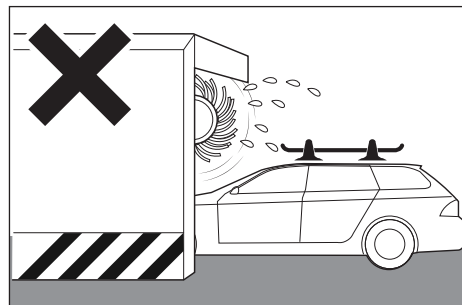

①

②

3

4

5

6

Car Manual				
HIMALAYA	3,7 kg 8.1lb	MAX 7kg /15.4 lb	x2	x2

F.lli Menabò S.r.l.
Via 8 Marzo, 3 -Z.I. Corte Tegge
42025 Cavriago (RE) ITALY
customer@flli-menabo.it
www.menabocaraccessories.com