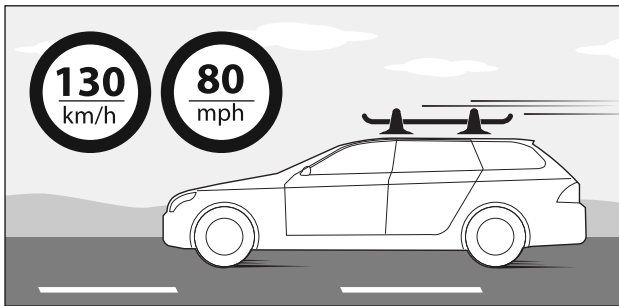

①

②

3

4

5

6

Car Manual				
HIMALAYA	3,7 kg 8.1lb	MAX 7kg /15.4 lb	x2	x2

F.lli Menabò S.r.l.
Via 8 Marzo, 3 -Z.I. Corte Tegge
42025 Cavriago (RE) ITALY
customer@flli-menabo.it
www.menabocaraccessories.com