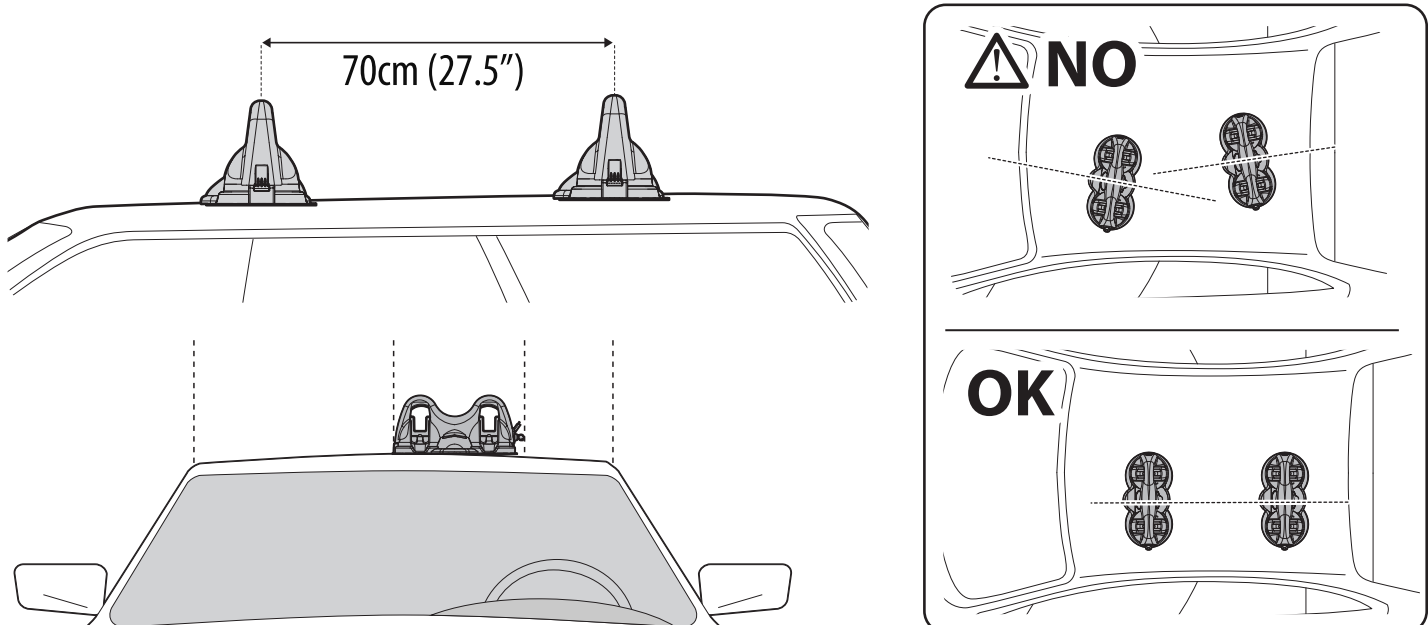

①

②

3

4

5

6

Car Manual				
HIMALAYA	3,7 kg 8.1lb	MAX 7kg /15.4 lb	x2	x2

F.lli Menabò S.r.l.
Via 8 Marzo, 3 -Z.I. Corte Tegge
42025 Cavriago (RE) ITALY
customer@flli-menabo.it
www.menabocaraccessories.com