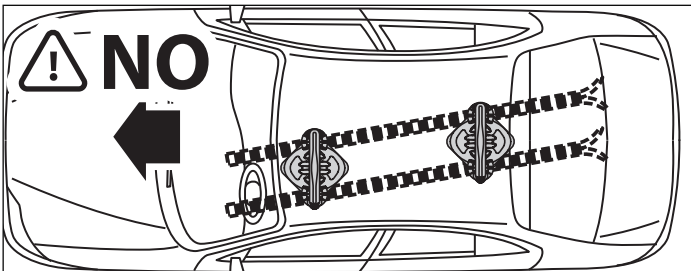

①

②

3

4

5

6

Car Manual				
HIMALAYA	3,7 kg 8.1lb	MAX 7kg /15.4 lb	x2	x2

F.lli Menabò S.r.l.
Via 8 Marzo, 3 -Z.I. Corte Tegge
42025 Cavriago (RE) ITALY
customer@flli-menabo.it
www.menabocaraccessories.com