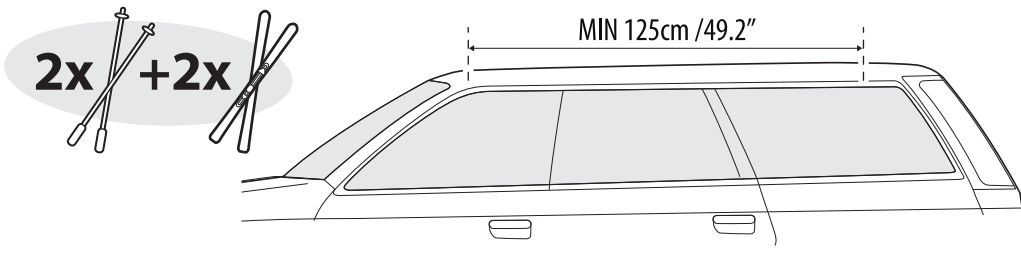

N	[IT] Ricambi (A Richiesta) [EN] Spare Parts (Made to order) [FR] Pièces de rechange (Sur commande) [DE] Teile (auf Anfrage) [ES] Piezas de recambio (Previa solicitud)	Q	Codice-Code-Código
1		2	700005700000
2		1	700014400000