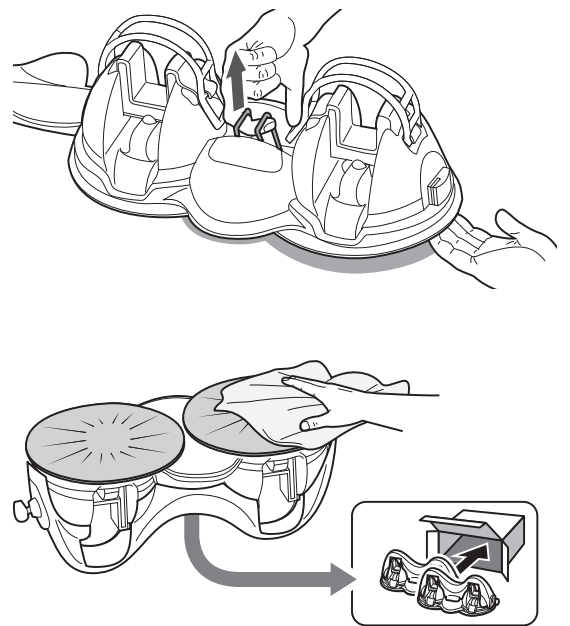

①

②

3

4

5

6

Car Manual				
HIMALAYA	3,7 kg 8.1lb	MAX 7kg /15.4 lb	x2	x2

F.lli Menabò S.r.l.
Via 8 Marzo, 3 -Z.I. Corte Tegge
42025 Cavriago (RE) ITALY
customer@flli-menabo.it
www.menabocaraccessories.com