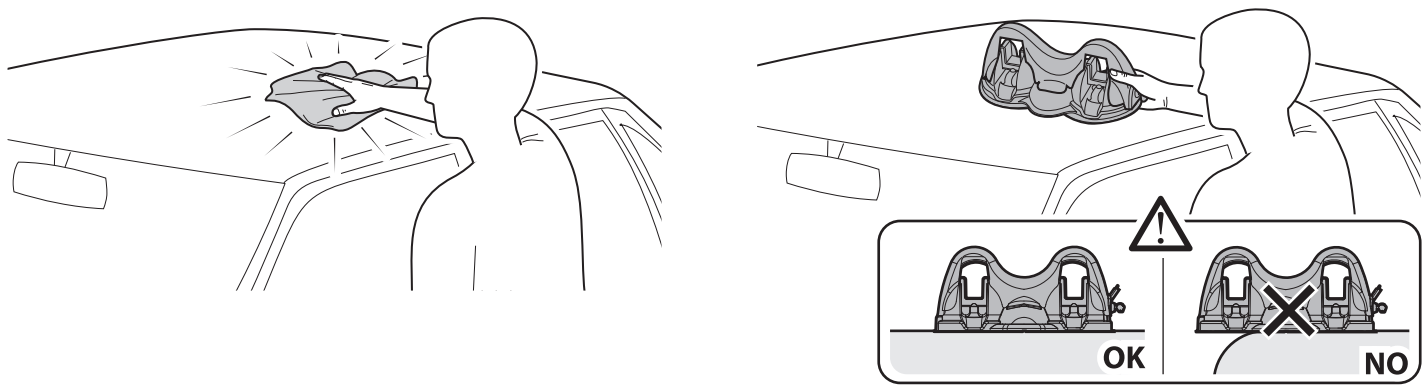

N	[IT] Ricambi (A Richiesta) [EN] Spare Parts (Made to order) [FR] Pièces de rechange (Sur commande) [DE] Teile (auf Anfrage) [ES] Piezas de recambio (Previa solicitud)	Q	Codice-Code-Código
1		2	700005700000
2		1	700014400000

①

②