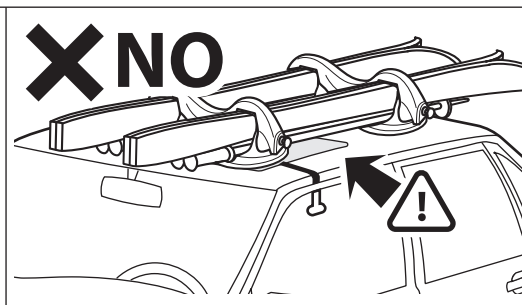

①

②

3

4

5

6

Car Manual				
HIMALAYA	3,7 kg 8.1lb	MAX 7kg /15.4 lb	x2	x2

F.lli Menabò S.r.l.
Via 8 Marzo, 3 -Z.I. Corte Tegge
42025 Cavriago (RE) ITALY
customer@flli-menabo.it
www.menabocaraccessories.com