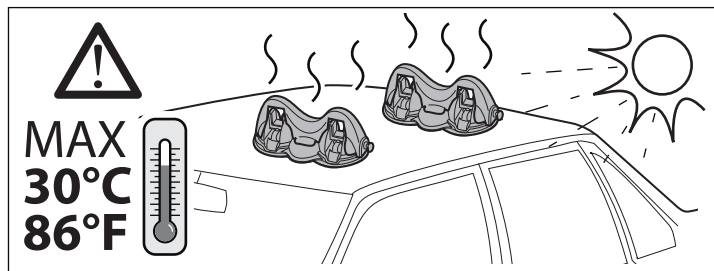

①

②

3

4

5

6

Car Manual				
HIMALAYA	3,7 kg 8.1lb	MAX 7kg /15.4 lb	x2	x2

F.lli Menabò S.r.l.
Via 8 Marzo, 3 -Z.I. Corte Tegge
42025 Cavriago (RE) ITALY
customer@flli-menabo.it
www.menabocaraccessories.com