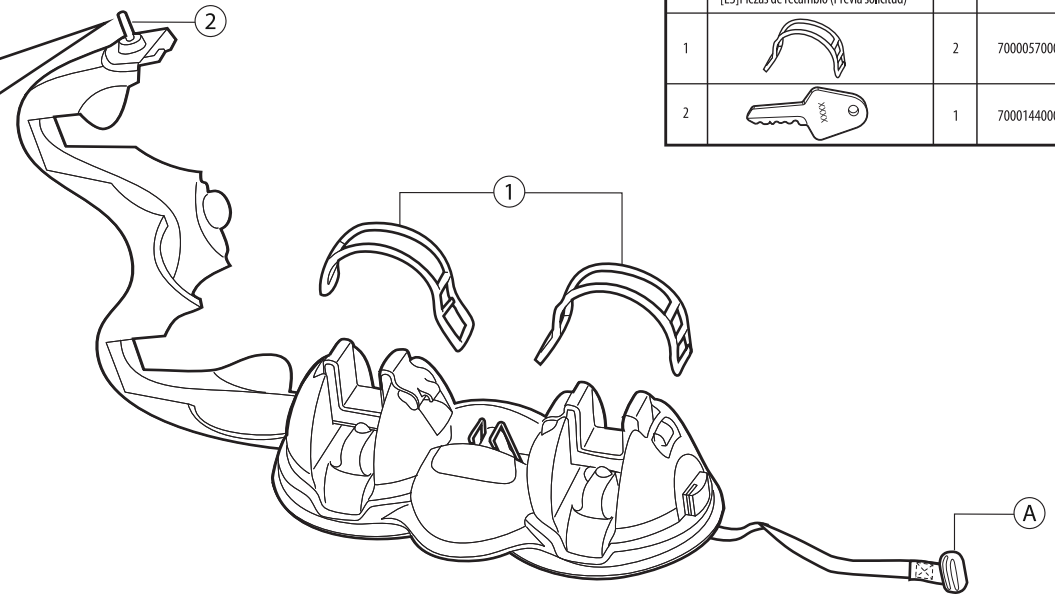

MENABO

free time on the move

HIMALAYA

IT Istruzioni di montaggio	ET Paigaldusjuhend	PT Instruções de Montagem
EN Fitting instructions	FI Asennusohje	RO Instrucțiuni de montare
DE Montageanleitung	HR Uputa za sastavljanje	RU Инструкции по установке
FR Instructions de montage	HU A felszerelés módja	SK Návod na montáž
ES Instrucciones de montaje	LT Pritvirtinimo instrukcijos	SL Navodila za pritrjevanje
BG инструкции за сглобяване	LV Stiprināšanas instrukcija	SV Monteringsanvisning
CS Návod na montáž	NL Instrukcja montażu	TK Uydurma talimat
DA Monteringsvejledning	NO Monteringsveiledning	ZH 裝修指導
EL Οδηγίες συναρμολόγησης	PL Instrukcja montażu	AR تعليمات التجميع

①

②

3

4

5

6

Car Manual				
HIMALAYA	3,7 kg 8.1lb	MAX 7kg /15.4 lb	x2	x2

F.lli Menabò S.r.l.
Via 8 Marzo, 3 -Z.I. Corte Tegge
42025 Cavriago (RE) ITALY
customer@flli-menabo.it
www.menabocaraccessories.com