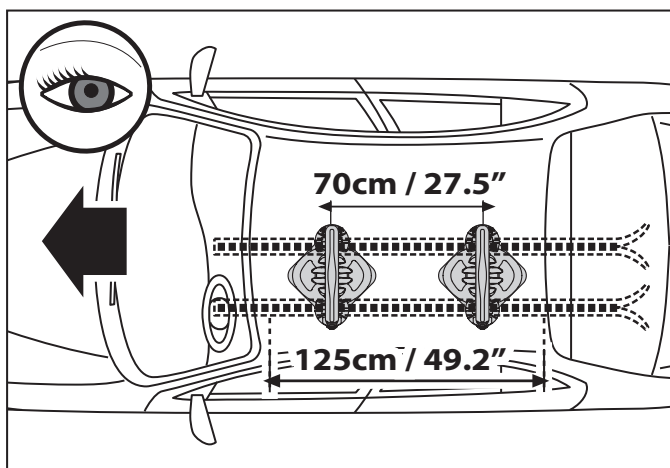

N	[IT] Ricambi (A Richiesta) [EN] Spare Parts (Made to order) [FR] Pièces de rechange (Sur commande) [DE] Teile (auf Anfrage) [ES] Piezas de recambio (Previa solicitud)	Q	Codice-Code-Código
1		2	700005600000
2		2	700014400000

①

②