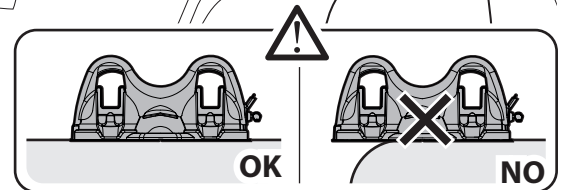

N	[IT] Ricambi (A Richiesta) [EN] Spare Parts (Made to order) [FR] Pièces de rechange (Sur commande) [DE] Teile (auf Anfrage) [ES] Piezas de recambio (Previa solicitud)	Q	Codice-Code-Código
1		2	700005600000
2		2	700014400000

①

②