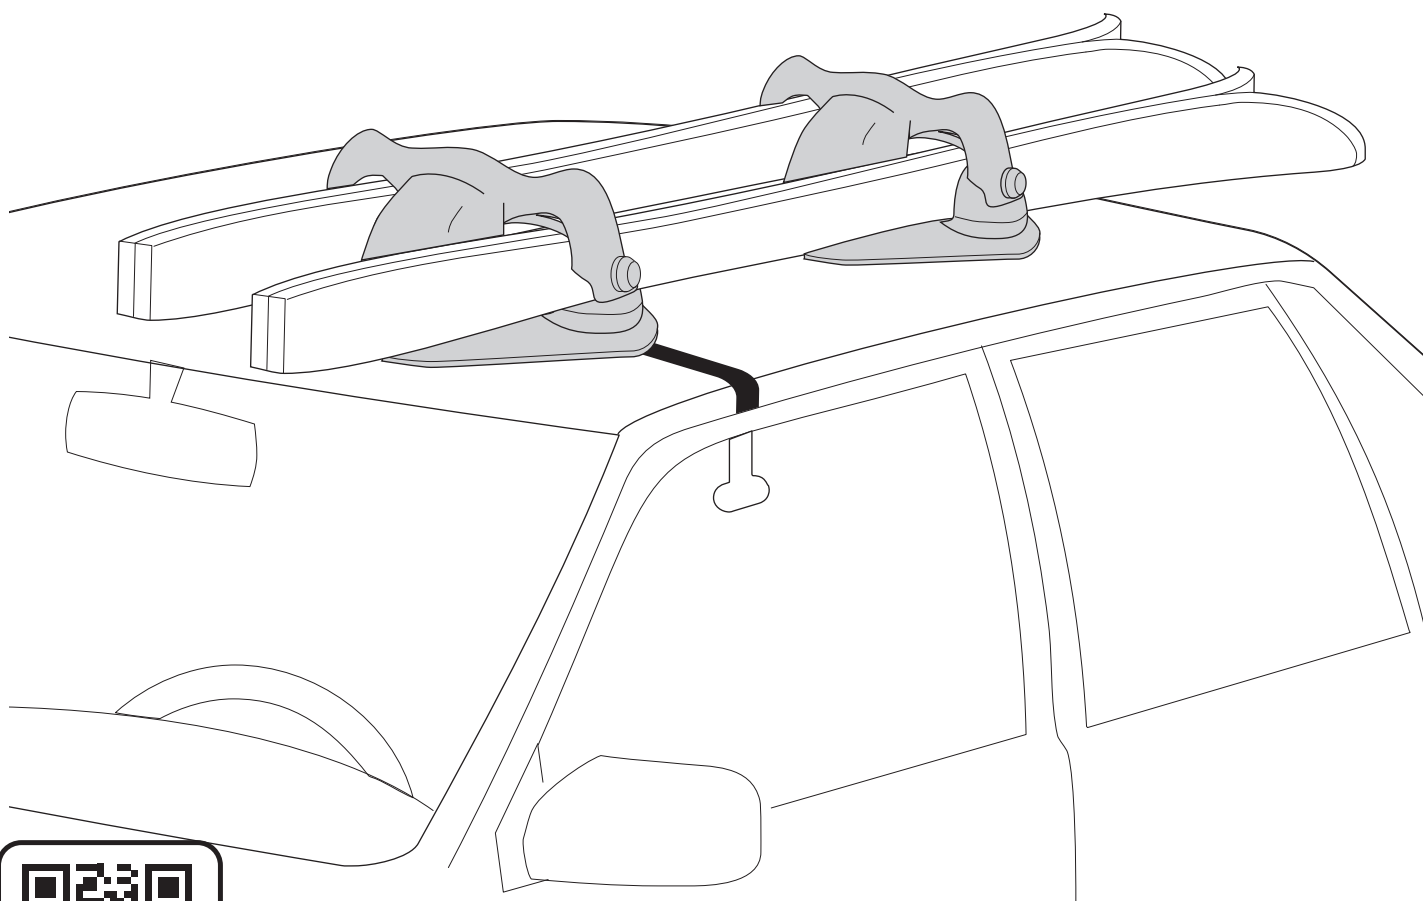

SHUTTLE

IT Istruzioni di montaggio	ET Paigaldusjuhend	PT Instruções de Montagem
EN Fitting instructions	FI Asennusohje	RO Instrucțiuni de montare
DE Montageanleitung	HR Uputa za sastavljanje	RU Инструкции по установке
FR Instructions de montage	HU A felszerelés módja	SK Návod na montáž
ES Instrucciones de montaje	LT Pritvirtinimo instrukcijos	SL Navodila za pritrdjevanje
BG инструкции за сглобяване	LV Stiprināšanas instrukcija	SV Monteringsanvisning
CS Návod na montáž	NL Instrukcja montażu	TK Uydurma talimat
DA Monteringsvejledning	NO Monteringsveiledning	ZH 裝修指導
EL Οδηγίες συναρμολόγησης	PL Instrukcja montażu	AR تعليمات التجميع