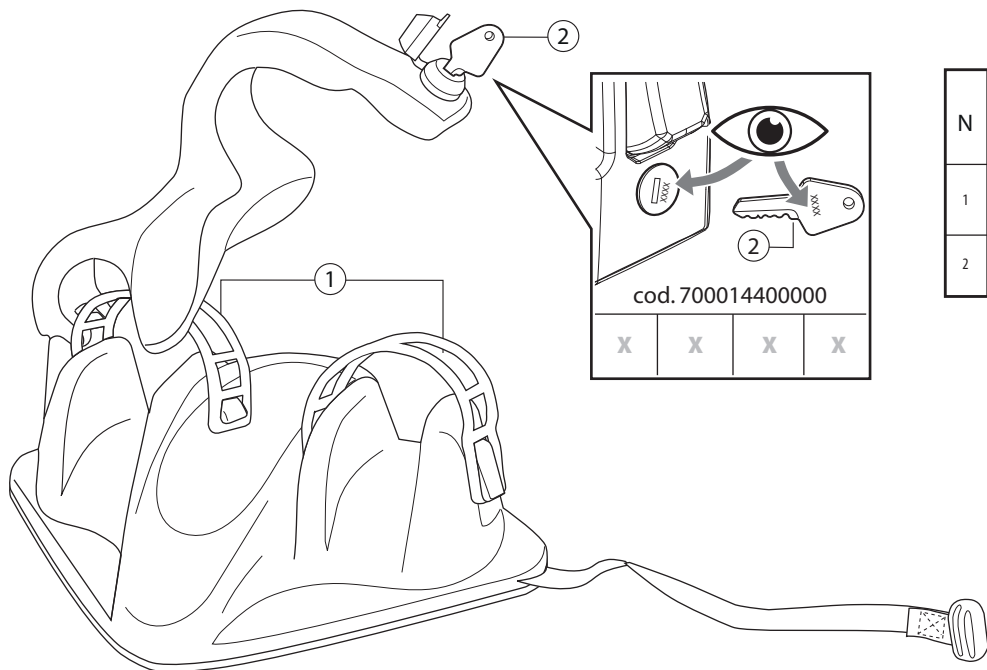

N	[IT] Ricambi (A Richiesta) [EN] Spare Parts (Made to order) [FR] Pièces de rechange (Sur commande) [DE] Teile (auf Anfrage) [ES] Piezas de recambio (Previa solicitud)	Q	Codice-Code-Código
1		2	700005600000
2		2	700014400000