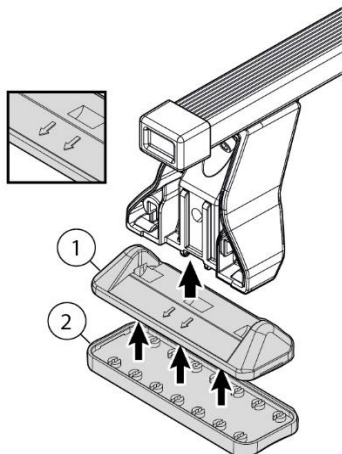

FIXING KIT OMEGA

2

MANUFACTURER	MODEL CAR	DOORS	MODEL YEAR	D1	D2
OPEL / VAUXHALL	Astra (G)	4	98>04	3,8	3,8
OPEL / VAUXHALL	Corsa / Vita (B)		93>00	4,3	2,8
OPEL / VAUXHALL	Corsa / Vita (C)		00>06	4,3	2,8
RENAULT	Megane I Station Wagon	5	95>03	2,0	2,0
SEAT	Córdoba I	4	93>02	2,5	1,7
SEAT	Ibiza II		93>02	2,2	2,2

3

4