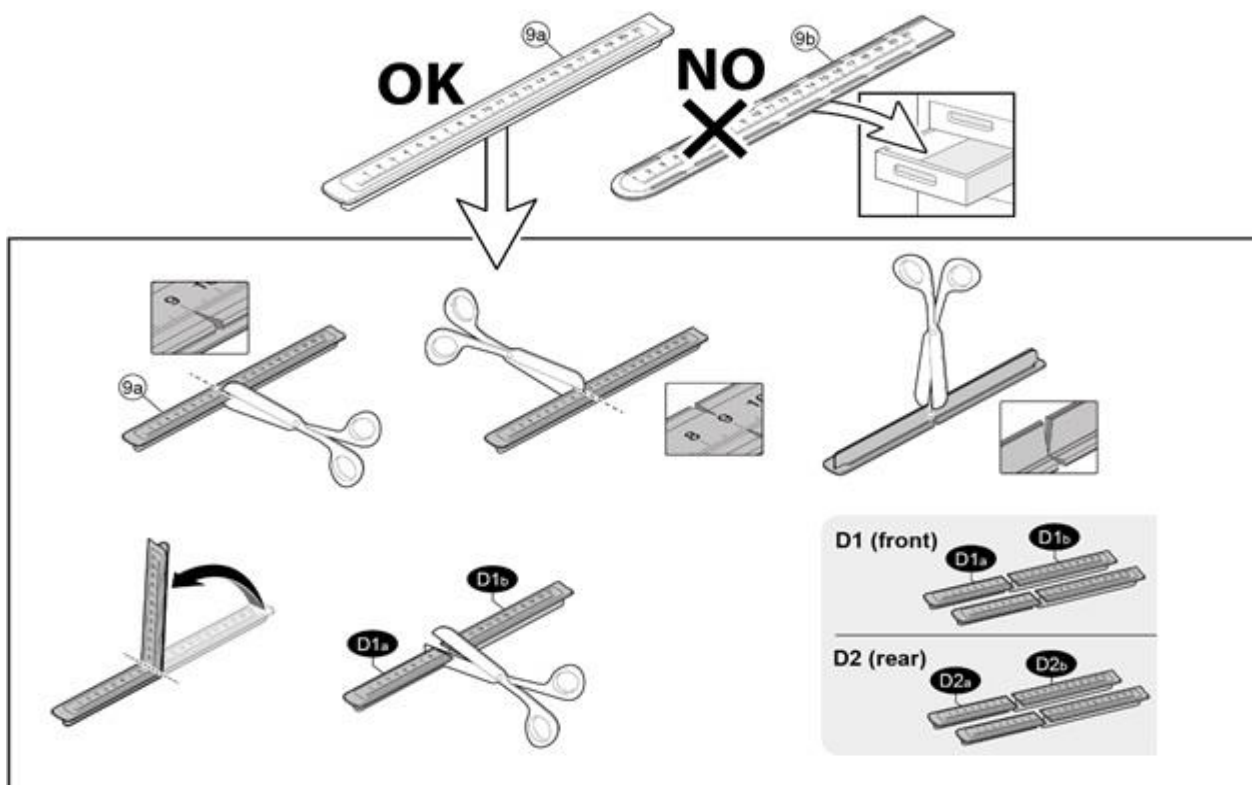

## FIXING KIT DELTA

1

MANUFACTURER	MODEL CAR	DOORS	MODEL YEAR	D1	D2
OPEL / VAUXHALL	Astra (G)	4	98>04	3,8	3,8
OPEL / VAUXHALL	Corsa / Vita (B)		93>00	4,3	2,8
OPEL / VAUXHALL	Corsa / Vita (C)		00>06	4,3	2,8
RENAULT	Megane I Station Wagon	5	95>03	2,0	2,0
SEAT	Córdoba I	4	93>02	2,5	1,7
SEAT	Ibiza II		93>02	2,2	2,2

Front	Rear
5	6
	
34	
4X	

**MANUAL DELTA**