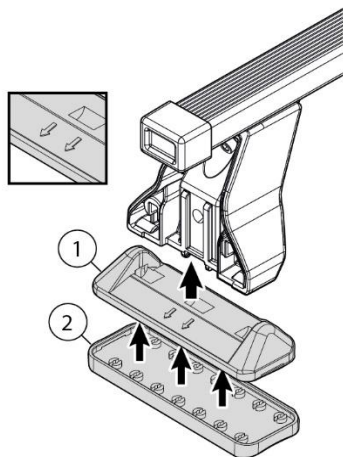

MANUAL DELTA

FIXING KIT OMEGA

2

MANUFACTURER	MODEL CAR	DOORS	MODEL YEAR	D1	D2
RENAULT	Clio Collection	5	12>14	8,5	3,9
RENAULT	Clio III	5	05>12	8,5	3,9
RENAULT	Gran Modus	5	07>13	5,1	2,5
RENAULT	Modus	5	04>13	5,1	2,5

3

4

Front	Front
5	6
32	
4X	

4⊕ M8x15 incluse - included

MANUAL OMEGA

NOTE:
