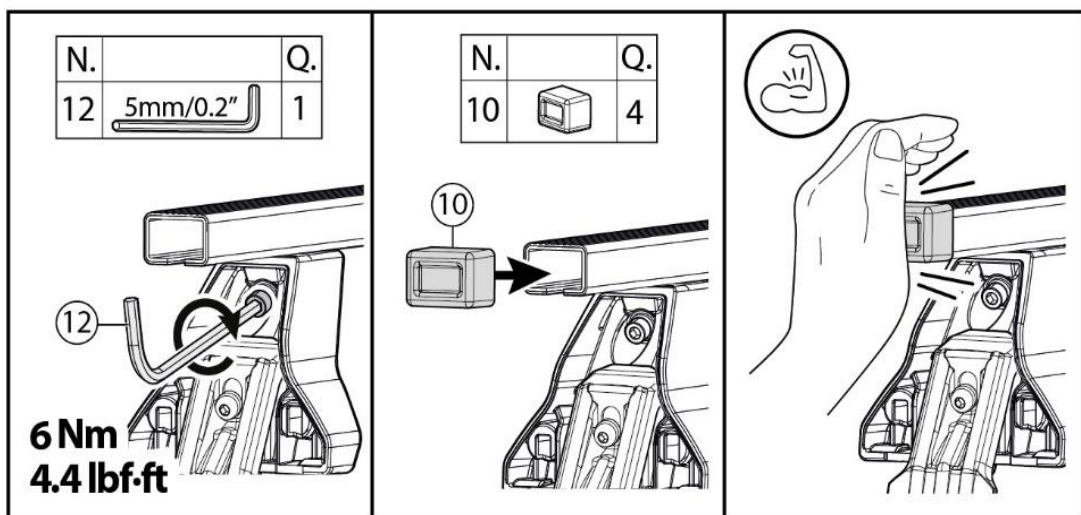

FIXING KIT OMEGA

2

MANUFACTURER	MODEL CAR	DOORS	MODEL YEAR	D1	D2
RENAULT	Clio Collection	5	12>14	8,5	3,9
RENAULT	Clio III	5	05>12	8,5	3,9
RENAULT	Gran Modus	5	07>13	5,1	2,5
RENAULT	Modus	5	04>13	5,1	2,5

3

4