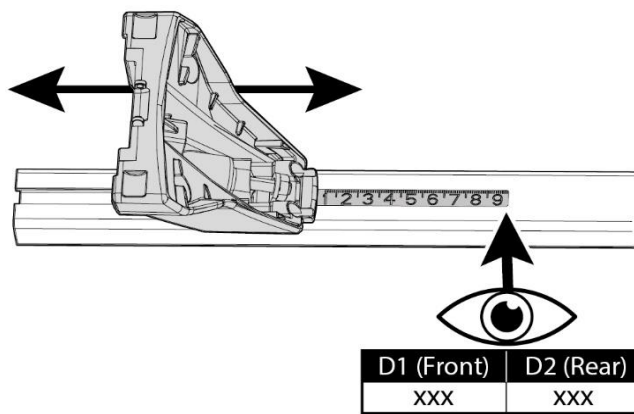

Rear

3

x4

4

x4

Front	Front
5	6
32	
4X	

4⊕ M8x15 incluse - included

5

MANUAL DELTA

FIXING KIT OMEGA

2

MANUFACTURER	MODEL CAR	DOORS	MODEL YEAR	D1	D2
RENAULT	Clio Collection	5	12>14	8,5	3,9
RENAULT	Clio III	5	05>12	8,5	3,9
RENAULT	Gran Modus	5	07>13	5,1	2,5
RENAULT	Modus	5	04>13	5,1	2,5