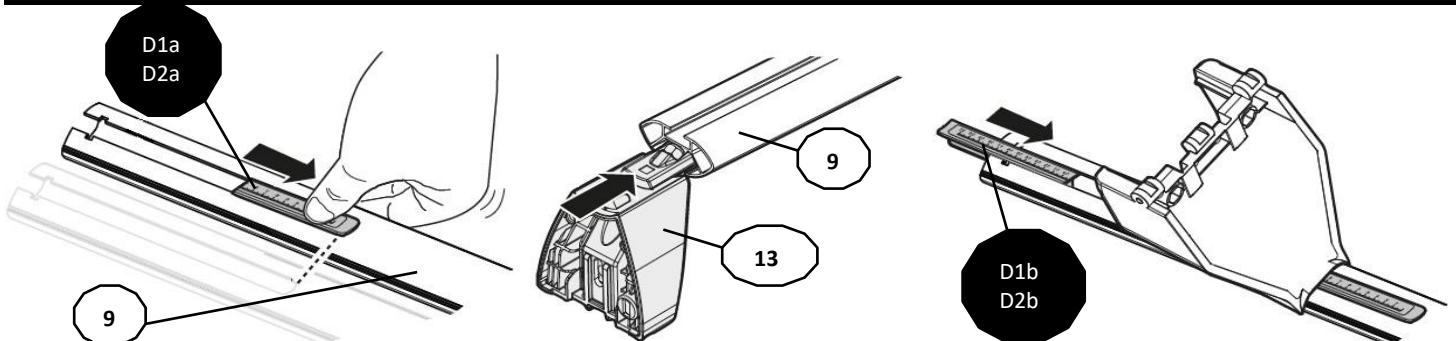

FIXING KIT DELTA

MANUFACTURER	MODEL CAR	DOORS	MODEL YEAR	D1	D2
RENAULT	Clio Collection	5	12>14	8,5	3,9
RENAULT	Clio III	5	05>12	8,5	3,9
RENAULT	Gran Modus	5	07>13	5,1	2,5
RENAULT	Modus	5	04>13	5,1	2,5

Front

Rear

3

x4

4

x4

Front	Front
5	6
32	
4X	

4⊕ M8x15 incluse - included

5