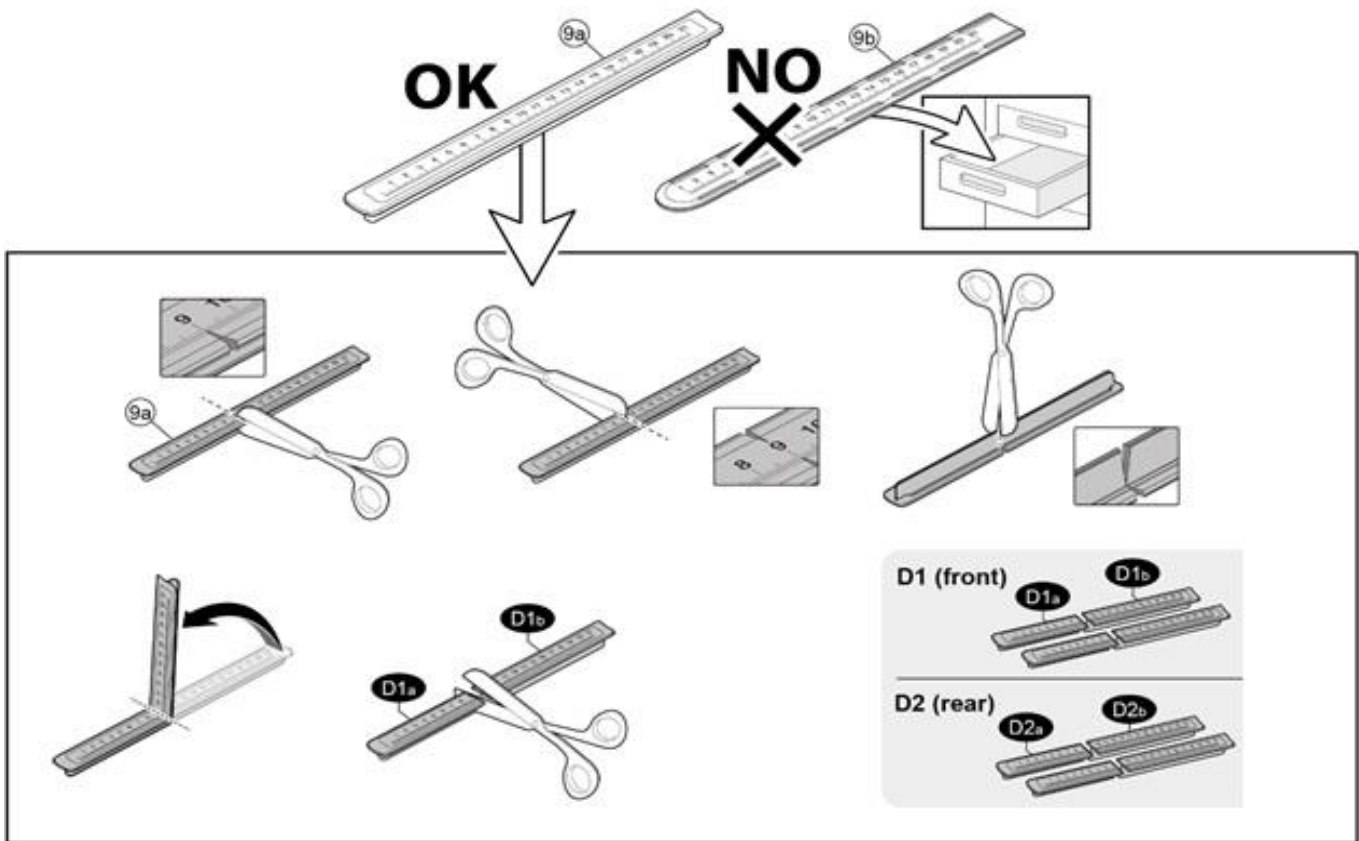

FIXING KIT DELTA

MANUFACTURER	MODEL CAR	DOORS	MODEL YEAR	D1	D2
RENAULT	Clio Collection	5	12>14	8,5	3,9
RENAULT	Clio III	5	05>12	8,5	3,9
RENAULT	Gran Modus	5	07>13	5,1	2,5
RENAULT	Modus	5	04>13	5,1	2,5

Front

Rear

3

x4

4

x4

Front	Front
5	6
32	
4X	

4⊕ M8x15 incluse - included

5

MANUAL DELTA

FIXING KIT OMEGA

2

MANUFACTURER	MODEL CAR	DOORS	MODEL YEAR	D1	D2
RENAULT	Clio Collection	5	12>14	8,5	3,9
RENAULT	Clio III	5	05>12	8,5	3,9
RENAULT	Gran Modus	5	07>13	5,1	2,5
RENAULT	Modus	5	04>13	5,1	2,5