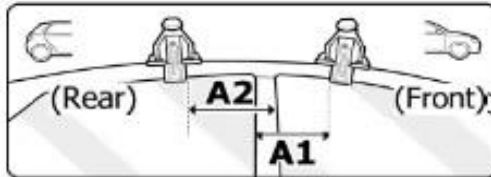

3

4

Front	Rear
5	6
1	38
2X	2X

OR

MANUFACTURER	MODEL CAR	DOORS	MODEL YEAR	A1	A2	A1	A2
				cm	cm	in	in
AUDI	A1 (GB) Sportback	5	19>	27	36	10,6	14,2
BMW	X4 (G02)	5	18>	30	38	11,8	15,0
JAGUAR	XF (X260)	4	15>20	15	48	5,9	18,9
JAGUAR	XF	4	21>	15	48	5,9	18,9
KIA	Ceed (CD) SportsWagon	5	18>	10	54	3,9	21,3
LEXUS	UX (ZA10)	5	18>	24	35	9,4	13,8
MAZDA	6 / Atenza (GJ) Station Wagon	5	12>17	4	62	1,6	24,4
MAZDA	6 III (GL) Sedan	5	17>	19	45	7,5	17,7
NISSAN	Juke	5	19>	26	39	10,2	15,4
PEUGEOT	2008	5	20>	22	42	8,7	16,5
SUBARU	Outback V	5	15>	17	52	6,7	20,5