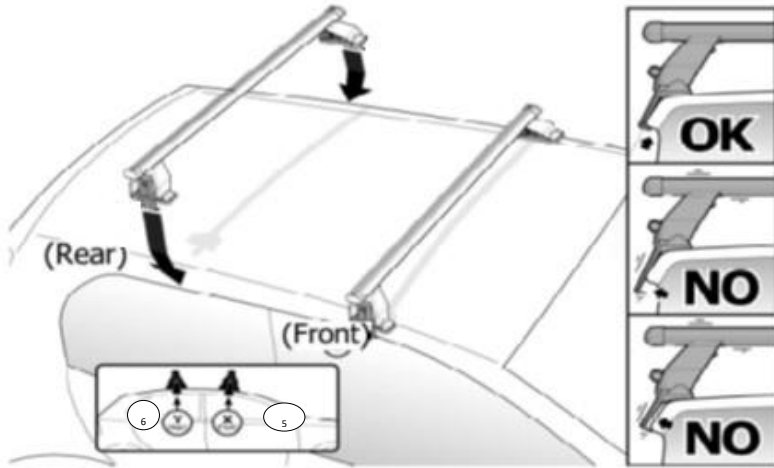

3

4

Front	Rear
5	6
1	38
2X	2X

OR

MANUFACTURER	MODEL CAR	DOORS	MODEL YEAR	A1	A2	A1	A2
				cm	cm	in	in
AUDI	A1 (GB) Sportback	5	19>	27	36	10,6	14,2
BMW	X4 (G02)	5	18>	30	38	11,8	15,0
JAGUAR	XF (X260)	4	15>20	15	48	5,9	18,9
JAGUAR	XF	4	21>	15	48	5,9	18,9
KIA	Ceed (CD) SportsWagon	5	18>	10	54	3,9	21,3
LEXUS	UX (ZA10)	5	18>	24	35	9,4	13,8
MAZDA	6 / Atenza (GJ) Station Wagon	5	12>17	4	62	1,6	24,4
MAZDA	6 III (GL) Sedan	5	17>	19	45	7,5	17,7
NISSAN	Juke	5	19>	26	39	10,2	15,4
PEUGEOT	2008	5	20>	22	42	8,7	16,5
SUBARU	Outback V	5	15>	17	52	6,7	20,5