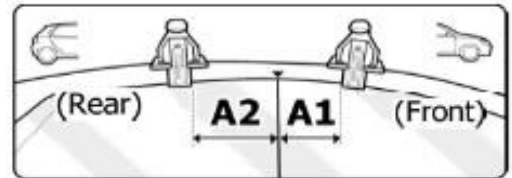

3

4

Front	Rear
5	6
1	38
2X	2X

OR

MANUFACTURER	MODEL CAR	DOORS	MODEL YEAR	A1	A2	A1	A2
				cm	cm	in	in
AUDI	A1 (GB) Sportback	5	19>	27	36	10,6	14,2
BMW	X4 (G02)	5	18>	30	38	11,8	15,0
JAGUAR	XF (X260)	4	15>20	15	48	5,9	18,9
JAGUAR	XF	4	21>	15	48	5,9	18,9
KIA	Ceed (CD) SportsWagon	5	18>	10	54	3,9	21,3
LEXUS	UX (ZA10)	5	18>	24	35	9,4	13,8
MAZDA	6 / Atenza (GJ) Station Wagon	5	12>17	4	62	1,6	24,4
MAZDA	6 III (GL) Sedan	5	17>	19	45	7,5	17,7
NISSAN	Juke	5	19>	26	39	10,2	15,4
PEUGEOT	2008	5	20>	22	42	8,7	16,5
SUBARU	Outback V	5	15>	17	52	6,7	20,5