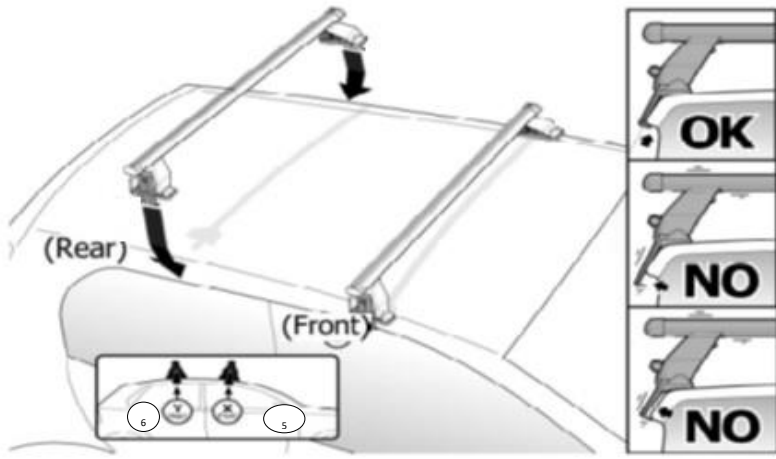

2

Front

Rear

3

4

Front	Rear
5	6
1	38
2X	2X

OR

MANUFACTURER	MODEL CAR	DOORS	MODEL YEAR	A1	A2	A1	A2
				cm	cm	in	in
AUDI	A1 (GB) Sportback	5	19>	27	36	10,6	14,2
BMW	X4 (G02)	5	18>	30	38	11,8	15,0
JAGUAR	XF (X260)	4	15>20	15	48	5,9	18,9
JAGUAR	XF	4	21>	15	48	5,9	18,9
KIA	Ceed (CD) SportsWagon	5	18>	10	54	3,9	21,3
LEXUS	UX (ZA10)	5	18>	24	35	9,4	13,8
MAZDA	6 / Atenza (GJ) Station Wagon	5	12>17	4	62	1,6	24,4
MAZDA	6 III (GL) Sedan	5	17>	19	45	7,5	17,7
NISSAN	Juke	5	19>	26	39	10,2	15,4
PEUGEOT	2008	5	20>	22	42	8,7	16,5
SUBARU	Outback V	5	15>	17	52	6,7	20,5