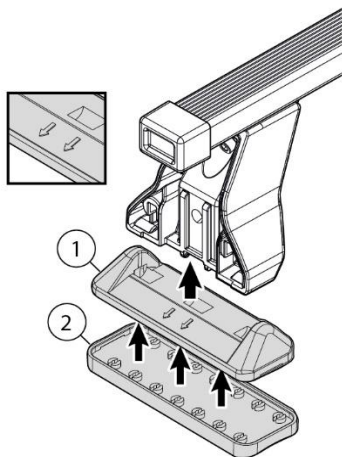

FIXING KIT OMEGA

2

MANUFACTURER	MODEL CAR	DOORS	MODEL YEAR	D1	D2
AUDI	A1 (GB) Sportback	5	19>	12,9	10,0
BMW	X4 (G02)	5	18>	10,9	10,4
JAGUAR	XF (X260)	4	15>20	6,2	7,7
JAGUAR	XF	4	21>	6,2	7,7
KIA	Ceed (CD) SportsWagon	5	18>	7,0	5,6
LEXUS	UX (ZA10)	5	18>	5,6	4,7
MAZDA	6 / Atenza (GJ) Station Wagon	5	12>17	8,9	12,1
MAZDA	6 III (GL) Sedan	5	17>	9,8	7,7
NISSAN	Juke	5	19>	12,3	11,4
PEUGEOT	2008	5	20>	12,4	11,8
SUBARU	Outback V	5	15>	8,1	6,2

3

4