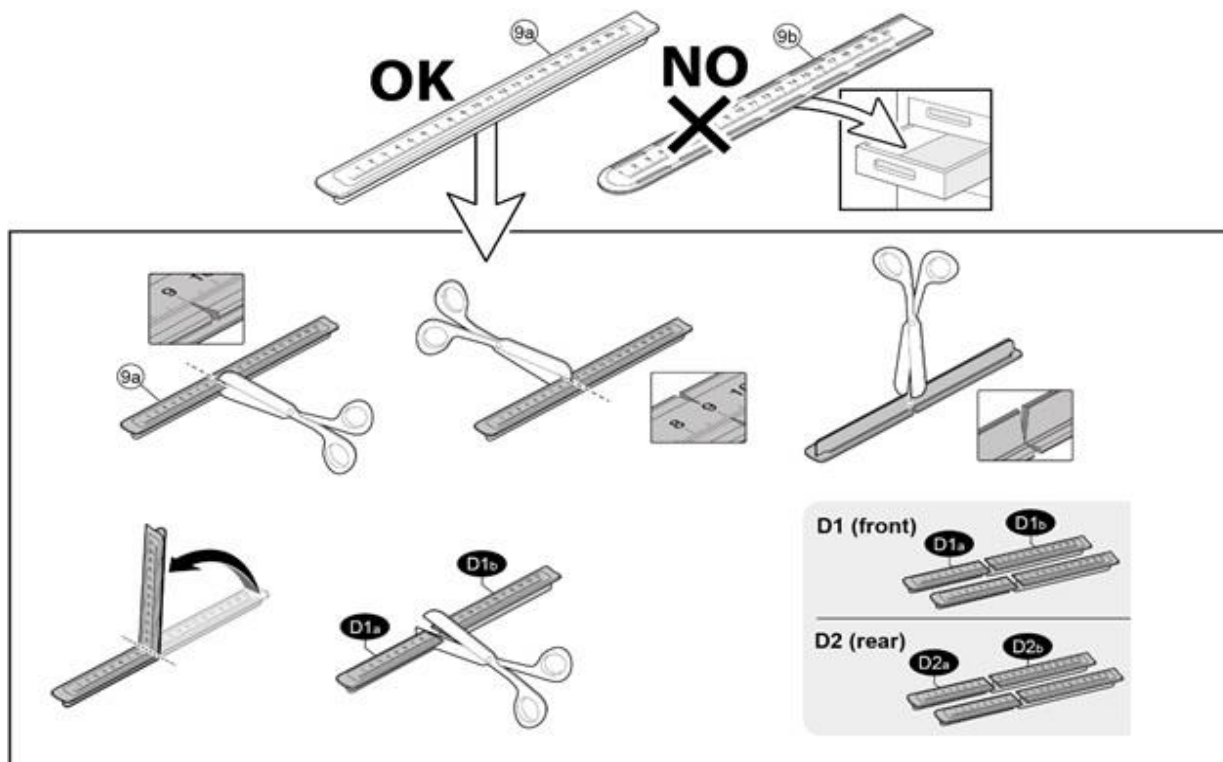

## FIXING KIT DELTA

1

MANUFACTURER	MODEL CAR	DOORS	MODEL YEAR	D1	D2
AUDI	A1 (GB) Sportback	5	19>	12,9	10,0
BMW	X4 (G02)	5	18>	10,9	10,4
JAGUAR	XF (X260)	4	15>20	6,2	7,7
JAGUAR	XF	4	21>	6,2	7,7
KIA	Ceed (CD) SportsWagon	5	18>	7,0	5,6
LEXUS	UX (ZA10)	5	18>	5,6	4,7
MAZDA	6 / Atenza (GJ) Station Wagon	5	12>17	8,9	12,1
MAZDA	6 III (GL) Sedan	5	17>	9,8	7,7
NISSAN	Juke (F16)	5	19>	12,3	11,4
PEUGEOT	2008	5	20>	12,4	11,8
SUBARU	Outback V	5	15>	8,1	6,2

2

Front

Rear

3

4

Front	Rear
5	6
1	38
2X	2X

OR

MANUFACTURER	MODEL CAR	DOORS	MODEL YEAR	A1	A2	A1	A2
				cm	cm	in	in
AUDI	A1 (GB) Sportback	5	19>	27	36	10,6	14,2
BMW	X4 (G02)	5	18>	30	38	11,8	15,0
JAGUAR	XF (X260)	4	15>20	15	48	5,9	18,9
JAGUAR	XF	4	21>	15	48	5,9	18,9
KIA	Ceed (CD) SportsWagon	5	18>	10	54	3,9	21,3
LEXUS	UX (ZA10)	5	18>	24	35	9,4	13,8
MAZDA	6 / Atenza (GJ) Station Wagon	5	12>17	4	62	1,6	24,4
MAZDA	6 III (GL) Sedan	5	17>	19	45	7,5	17,7
NISSAN	Juke	5	19>	26	39	10,2	15,4
PEUGEOT	2008	5	20>	22	42	8,7	16,5
SUBARU	Outback V	5	15>	17	52	6,7	20,5