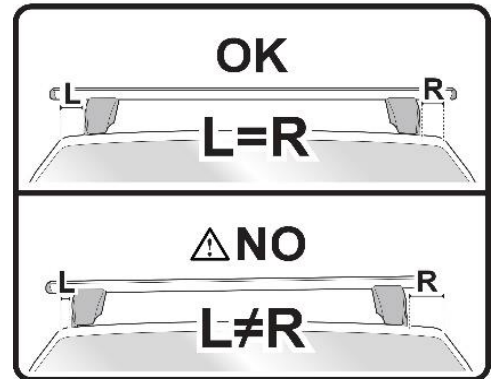

3

4

Front	Rear
5	6
1	38
2X	2X

OR

MANUFACTURER	MODEL CAR	DOORS	MODEL YEAR	A1	A2	A1	A2
				cm	cm	in	in
AUDI	A1 (GB) Sportback	5	19>	27	36	10,6	14,2
BMW	X4 (G02)	5	18>	30	38	11,8	15,0
JAGUAR	XF (X260)	4	15>20	15	48	5,9	18,9
JAGUAR	XF	4	21>	15	48	5,9	18,9
KIA	Ceed (CD) SportsWagon	5	18>	10	54	3,9	21,3
LEXUS	UX (ZA10)	5	18>	24	35	9,4	13,8
MAZDA	6 / Atenza (GJ) Station Wagon	5	12>17	4	62	1,6	24,4
MAZDA	6 III (GL) Sedan	5	17>	19	45	7,5	17,7
NISSAN	Juke	5	19>	26	39	10,2	15,4
PEUGEOT	2008	5	20>	22	42	8,7	16,5
SUBARU	Outback V	5	15>	17	52	6,7	20,5