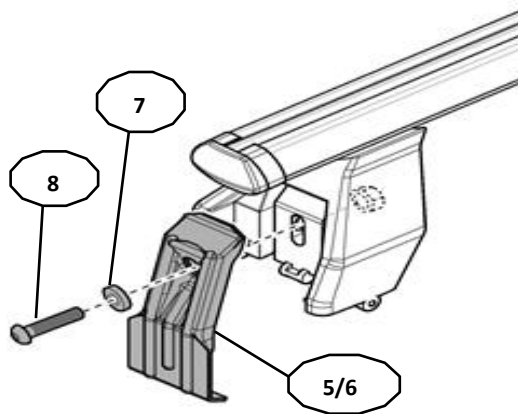

2

Front

Rear

3

4

Front	Rear
5	6
1	38
2X	2X

OR

MANUFACTURER	MODEL CAR	DOORS	MODEL YEAR	A1	A2	A1	A2
				cm	cm	in	in
AUDI	A1 (GB) Sportback	5	19>	27	36	10,6	14,2
BMW	X4 (G02)	5	18>	30	38	11,8	15,0
JAGUAR	XF (X260)	4	15>20	15	48	5,9	18,9
JAGUAR	XF	4	21>	15	48	5,9	18,9
KIA	Ceed (CD) SportsWagon	5	18>	10	54	3,9	21,3
LEXUS	UX (ZA10)	5	18>	24	35	9,4	13,8
MAZDA	6 / Atenza (GJ) Station Wagon	5	12>17	4	62	1,6	24,4
MAZDA	6 III (GL) Sedan	5	17>	19	45	7,5	17,7
NISSAN	Juke	5	19>	26	39	10,2	15,4
PEUGEOT	2008	5	20>	22	42	8,7	16,5
SUBARU	Outback V	5	15>	17	52	6,7	20,5