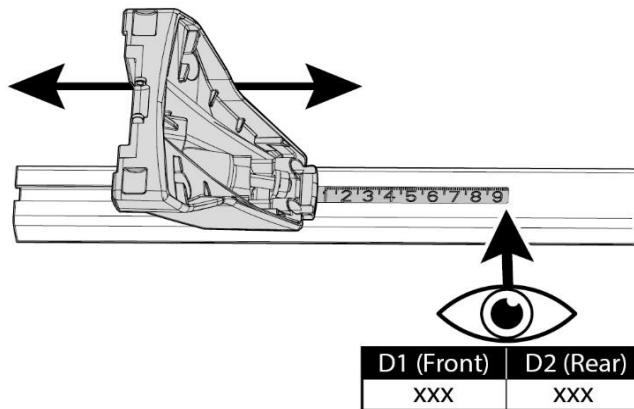

FIXING KIT OMEGA

2

MANUFACTURER	MODEL CAR	DOORS	MODEL YEAR	D1	D2
AUDI	A1 (GB) Sportback	5	19>	12,9	10,0
BMW	X4 (G02)	5	18>	10,9	10,4
JAGUAR	XF (X260)	4	15>20	6,2	7,7
JAGUAR	XF	4	21>	6,2	7,7
KIA	Ceed (CD) SportsWagon	5	18>	7,0	5,6
LEXUS	UX (ZA10)	5	18>	5,6	4,7
MAZDA	6 / Atenza (GJ) Station Wagon	5	12>17	8,9	12,1
MAZDA	6 III (GL) Sedan	5	17>	9,8	7,7
NISSAN	Juke	5	19>	12,3	11,4
PEUGEOT	2008	5	20>	12,4	11,8
SUBARU	Outback V	5	15>	8,1	6,2

3