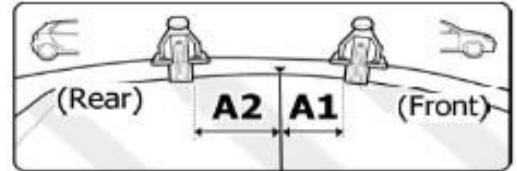

2

Front

Rear

3

4

Front	Rear
5	6
1	38
2X	2X

OR

MANUFACTURER	MODEL CAR	DOORS	MODEL YEAR	A1	A2	A1	A2
				cm	cm	in	in
AUDI	A1 (GB) Sportback	5	19>	27	36	10,6	14,2
BMW	X4 (G02)	5	18>	30	38	11,8	15,0
JAGUAR	XF (X260)	4	15>20	15	48	5,9	18,9
JAGUAR	XF	4	21>	15	48	5,9	18,9
KIA	Ceed (CD) SportsWagon	5	18>	10	54	3,9	21,3
LEXUS	UX (ZA10)	5	18>	24	35	9,4	13,8
MAZDA	6 / Atenza (GJ) Station Wagon	5	12>17	4	62	1,6	24,4
MAZDA	6 III (GL) Sedan	5	17>	19	45	7,5	17,7
NISSAN	Juke	5	19>	26	39	10,2	15,4
PEUGEOT	2008	5	20>	22	42	8,7	16,5
SUBARU	Outback V	5	15>	17	52	6,7	20,5