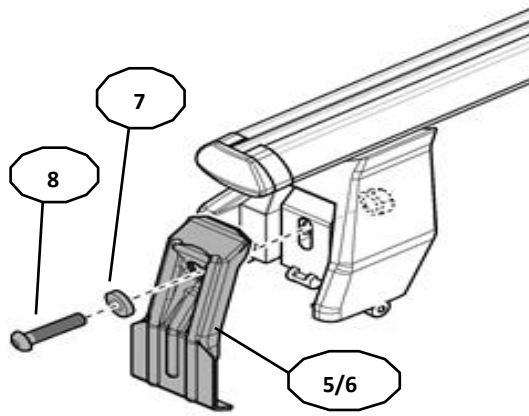

Front	Rear
5	6
1	38
2X	2X

OR

MANUFACTURER	MODEL CAR	DOORS	MODEL YEAR	A1	A2	A1	A2
				cm	cm	in	in
AUDI	A1 (GB) Sportback	5	19>	27	36	10,6	14,2
BMW	X4 (G02)	5	18>	30	38	11,8	15,0
JAGUAR	XF (X260)	4	15>20	15	48	5,9	18,9
JAGUAR	XF	4	21>	15	48	5,9	18,9
KIA	Ceed (CD) SportsWagon	5	18>	10	54	3,9	21,3
LEXUS	UX (ZA10)	5	18>	24	35	9,4	13,8
MAZDA	6 / Atenza (GJ) Station Wagon	5	12>17	4	62	1,6	24,4
MAZDA	6 III (GL) Sedan	5	17>	19	45	7,5	17,7
NISSAN	Juke	5	19>	26	39	10,2	15,4
PEUGEOT	2008	5	20>	22	42	8,7	16,5
SUBARU	Outback V	5	15>	17	52	6,7	20,5

MANUAL OMEGA