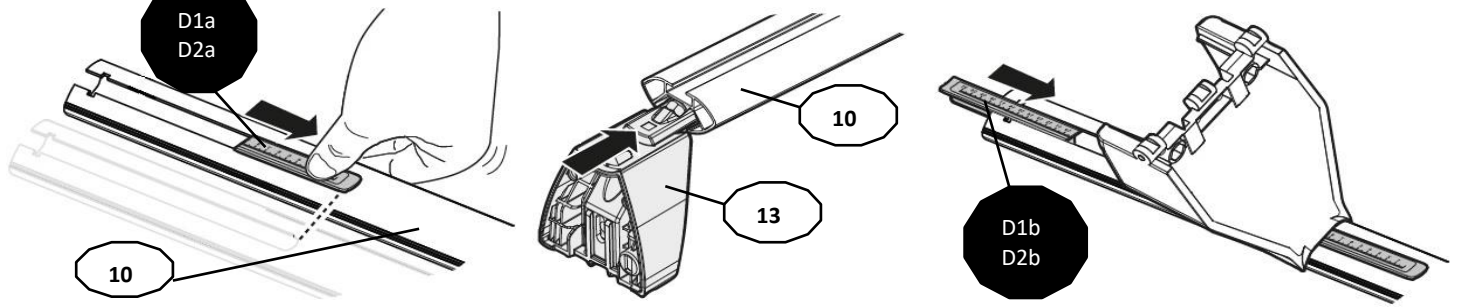

## FIXING KIT DELTA

1

MANUFACTURER	MODEL CAR	DOORS	MODEL YEAR	D1	D2
AUDI	A1 (GB) Sportback	5	19>	12,9	10,0
BMW	X4 (G02)	5	18>	10,9	10,4
JAGUAR	XF (X260)	4	15>20	6,2	7,7
JAGUAR	XF	4	21>	6,2	7,7
KIA	Ceed (CD) SportsWagon	5	18>	7,0	5,6
LEXUS	UX (ZA10)	5	18>	5,6	4,7
MAZDA	6 / Atenza (GJ) Station Wagon	5	12>17	8,9	12,1
MAZDA	6 III (GL) Sedan	5	17>	9,8	7,7
NISSAN	Juke (F16)	5	19>	12,3	11,4
PEUGEOT	2008	5	20>	12,4	11,8
SUBARU	Outback V	5	15>	8,1	6,2

2

Front

Rear

3

4

Front	Rear
5	6
1	38
2X	2X

OR

MANUFACTURER	MODEL CAR	DOORS	MODEL YEAR	A1	A2	A1	A2
				cm	cm	in	in
AUDI	A1 (GB) Sportback	5	19>	27	36	10,6	14,2
BMW	X4 (G02)	5	18>	30	38	11,8	15,0
JAGUAR	XF (X260)	4	15>20	15	48	5,9	18,9
JAGUAR	XF	4	21>	15	48	5,9	18,9
KIA	Ceed (CD) SportsWagon	5	18>	10	54	3,9	21,3
LEXUS	UX (ZA10)	5	18>	24	35	9,4	13,8
MAZDA	6 / Atenza (GJ) Station Wagon	5	12>17	4	62	1,6	24,4
MAZDA	6 III (GL) Sedan	5	17>	19	45	7,5	17,7
NISSAN	Juke	5	19>	26	39	10,2	15,4
PEUGEOT	2008	5	20>	22	42	8,7	16,5
SUBARU	Outback V	5	15>	17	52	6,7	20,5