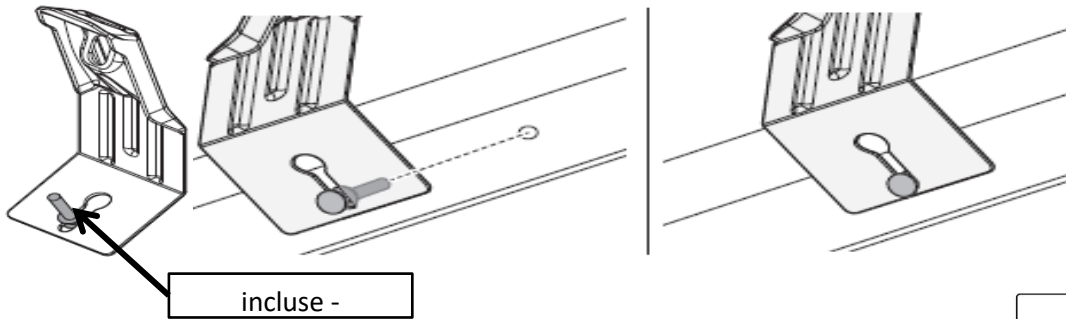

Front	Rear
5	6
37 2X	37 2X