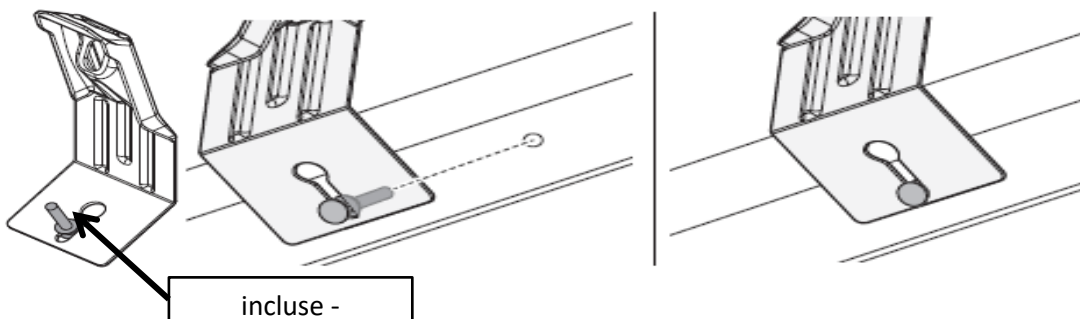

Front	Rear
5	6
37	37
2X	2X