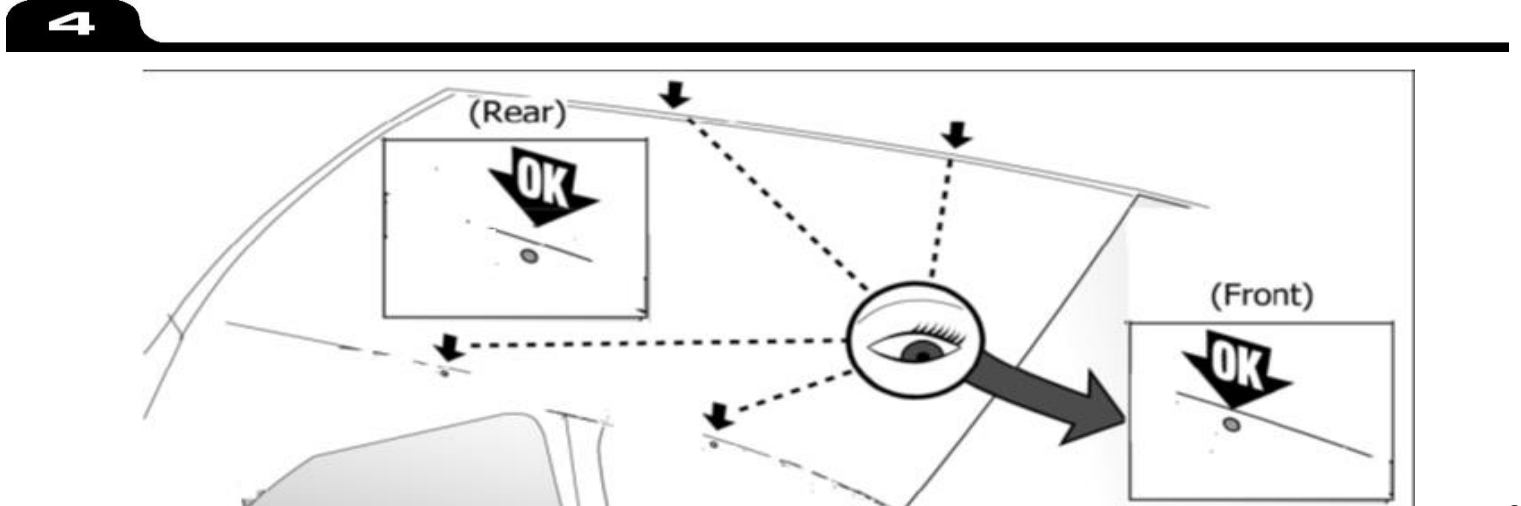

RENAULT	Megane III Sportour (notetto vetro / no glass sunroof)	5	09>16	13,1	13,1
RENAULT	Megane IV Grand Coupé	4	17>	7,7	6,4
RENAULT	Scenic IV	5	17>	12,2	8,4
RENAULT	Scenic X Mod	5	09>13	9,8	8,9
SKODA	Enyaq Coupè	5	22>	11,0	10,5
SKODA	Scala	5	19>	5,2	4,3
VOLKSWAGEN	Golf VII	5	12>19	6,2	4,6
VOLKSWAGEN	Golf VII (5G) GTI / GTD / GTE	5	12>19	6,2	4,6
VOLKSWAGEN	Golf VIII	5	19>	5,1	2,8
VOLVO	S60	4	18>	7,0	9,7
VOLVO	S90	4	16>	6,3	7,0