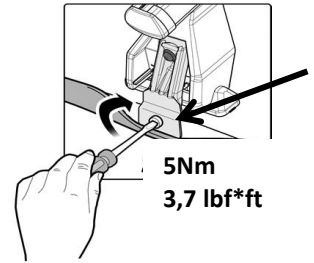

MANUFACTURER	MODEL CAR	DOORS	MODEL YEAR
AUDI	A8 (D5/4N)	4	17>
AUDI	A3 (8Y) Sportback	4	20>
CITROEN	C5 X (E43)	5	21>
NISSAN	Qashqai / Dualis (J11)	5	14>21
RENAULT	Megane III Sportour (notetto vetro / no glass sunroof)	5	09>16