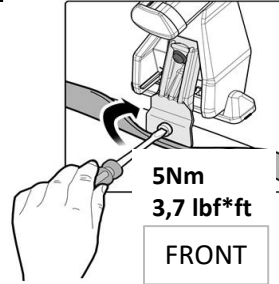

MANUFACTURER	MODEL CAR	DOORS	MODEL YEAR	A1	A2	A1	A2
				cm	cm	in	in
VOLKSWAGEN	Golf VII	5	12>19	X	34	X	13,4
VOLKSWAGEN	Golf VII (5G) GTI / GTD / GTE	5	12>19	X	34	X	13,4