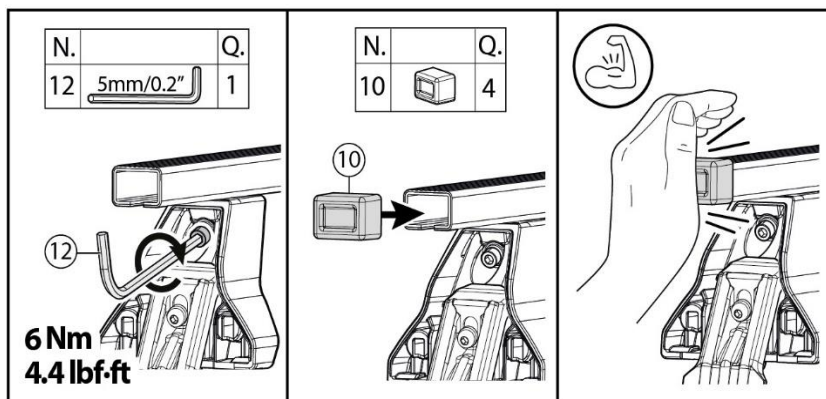

FIXING KIT OMEGA

2

MANUFACTURER	MODEL CAR	DOORS	MODEL YEAR	D1	D2
AUDI	A3 (8Y) Sportback	5	20>	5,6	2,9
AUDI	A8 (D5/4N)	4	17>	8,0	8,2
CITROEN	C4 (Mk3)	5	20>	3,5	2,4
CITROEN	C4X / e C4X (E43)	5	22>	2,6	2,2
CITROEN	C5 X (E43)	5	21>	4,5	3,1
DS	4 (Mk2)	5	21>	5,1	2,7
FORD	Focus IV	5	18>	7,7	7,7
NISSAN	Qashqai / Dualis (J11)	5	14>17	11,1	9,0
NISSAN	Qashqai / Dualis (J11)	5	17>21	11,1	9,0
OPEL / VAUXHALL	Astra (L) (no tetto vetro / no glass sunroof)	5	21>	4,6	3,2
PEUGEOT	308 (P5)/308 (MK3)	5	21>	4,6	3,7
PEUGEOT	308 Station Wagon (P52) / 308 Station Wagon (Mk3)	5	21>	4,2	3,5
PEUGEOT	408 / 408X (P54)	5	22>	4,1	4,1
RENAULT	Arkana	5	20>	7,3	5,6
RENAULT	Clio V	5	19>	13,2	13,2
RENAULT	Grand Scenic IV	5	17>	12,4	9,3
RENAULT	Megane III	5	08>16	13,2	13,7
RENAULT	Megane III Sportour (notetto vetro / no glass sunroof)	5	09>16	13,1	13,1
RENAULT	Megane IV Grand Coupé	4	17>	7,7	6,4
RENAULT	Scenic IV	5	17>	12,2	8,4
RENAULT	Scenic X Mod	5	09>13	9,8	8,9
SKODA	Enyaq Coupé	5	22>	11,0	10,5
SKODA	Scala	5	19>	5,2	4,3
VOLKSWAGEN	Golf VII	5	12>19	6,2	4,6
VOLKSWAGEN	Golf VII (5G) GTI / GTD / GTE	5	12>19	6,2	4,6
VOLKSWAGEN	Golf VIII	5	19>	5,1	2,8
VOLVO	S60	4	18>	7,0	9,7
VOLVO	S90	4	16>	6,3	7,0

3