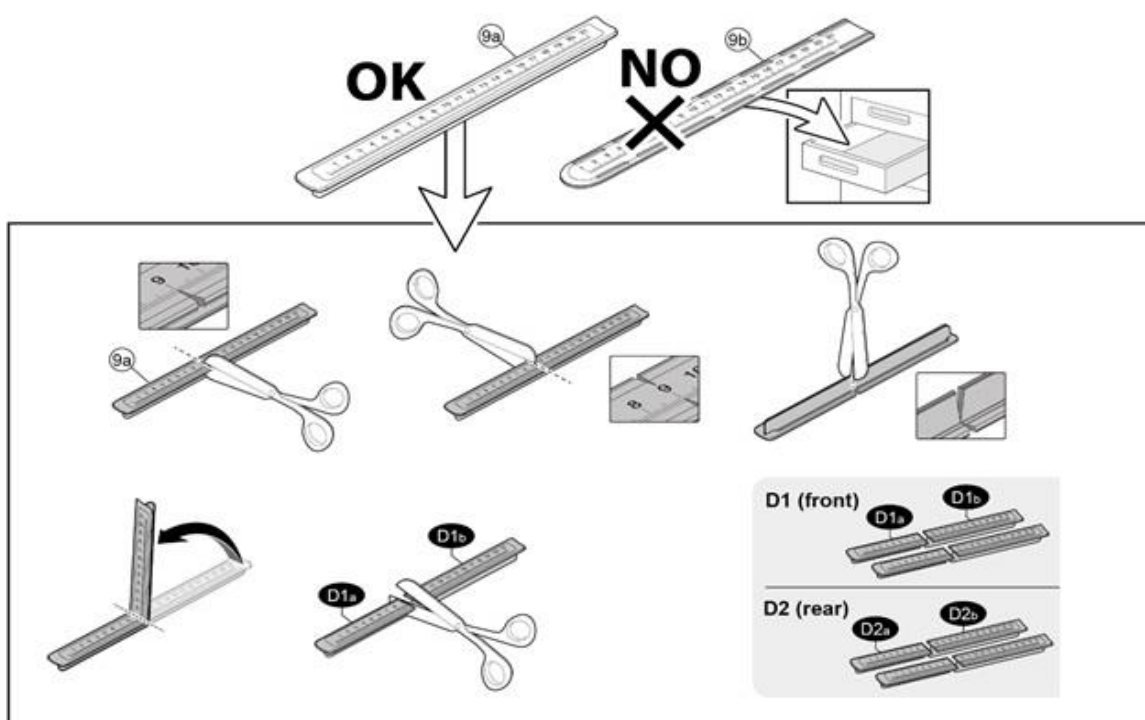

DELTA

OMEGA

PAG. 5

FIXING KIT DELTA

1

MANUFACTURER	MODEL CAR	DOORS	MODEL YEAR	D1	D2
AUDI	A3 (8Y) Sportback	5	20>	5,6	2,9
AUDI	A8 (D5/4N)	4	17>	8,0	8,2
CITROEN	C4 (Mk3)	5	20>	3,5	2,4
CITROEN	C4X / e C4X (E43)	5	22>	2,6	2,2
CITROEN	C5 X (E43)	5	21>	4,5	3,1
DS	4 (Mk2)	5	21>	5,1	2,7
FORD	Focus IV	5	18>	7,7	7,7
NISSAN	Qashqai / Dualis (J11)	5	14>17	11,1	9,0
NISSAN	Qashqai / Dualis (J11)	5	17>21	11,1	9,0
OPEL / VAUXHALL	Astra (L) (no tetto vetro / no glass sunroof)	5	21>	4,6	3,2
PEUGEOT	308 (P5)/308 (MK3)	5	21>	4,6	3,7
PEUGEOT	308 Station Wagon (P52) / 308 Station Wagon (Mk3)	5	21>	4,2	3,5
PEUGEOT	408 / 408X (P54)	5	22>	4,1	4,1
RENAULT	Arkana	5	20>	7,3	5,6
RENAULT	Clio V	5	19>	13,2	13,2
RENAULT	Grand Scenic IV	5	17>	12,4	9,3
RENAULT	Megane III	5	08>16	13,2	13,7