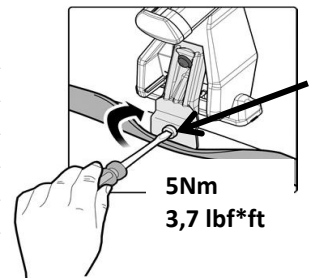

MANUFACTURER	MODEL CAR	DOORS	MODEL YEAR
AUDI	A8 (D5/4N)	4	17>
AUDI	A3 (8Y) Sportback	4	20>
CITROEN	C5 X (E43)	5	21>
NISSAN	Qashqai / Dualis (J11)	5	14>21
RENAULT	Megane III Sportour (notetto vetro / no glass sunroof)	5	09>16