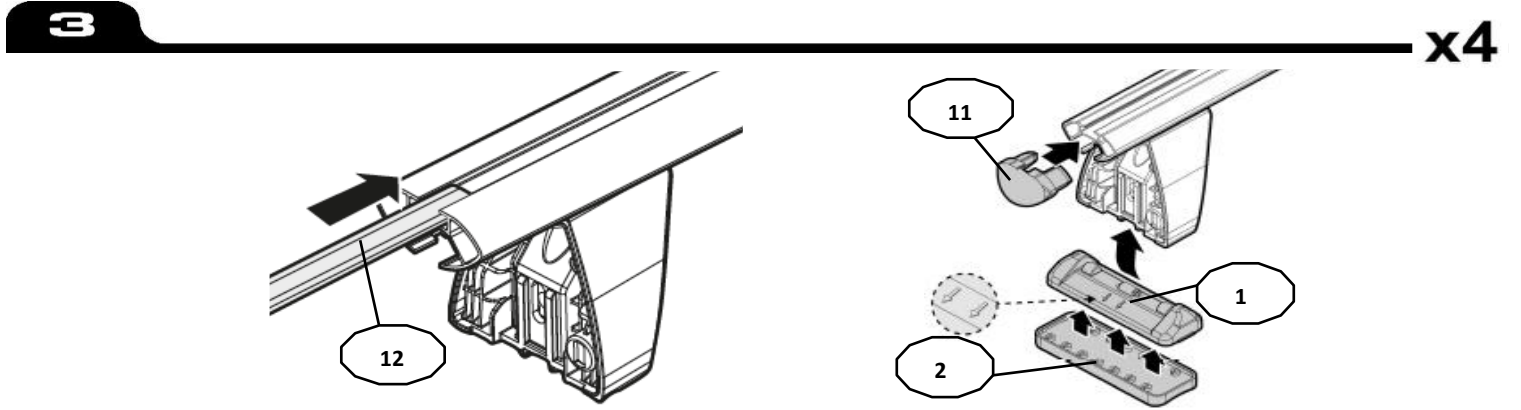

RENAULT	Megane III Sportour (notetto vetro / no glass sunroof)	5	09>16	13,1	13,1
RENAULT	Megane IV Grand Coupé	4	17>	7,7	6,4
RENAULT	Scenic IV	5	17>	12,2	8,4
RENAULT	Scenic X Mod	5	09>13	9,8	8,9
SKODA	Enyaq Coupè	5	22>	11,0	10,5
SKODA	Scala	5	19>	5,2	4,3
VOLKSWAGEN	Golf VII	5	12>19	6,2	4,6
VOLKSWAGEN	Golf VII (5G) GTI / GTD / GTE	5	12>19	6,2	4,6
VOLKSWAGEN	Golf VIII	5	19>	5,1	2,8
VOLVO	S60	4	18>	7,0	9,7
VOLVO	S90	4	16>	6,3	7,0