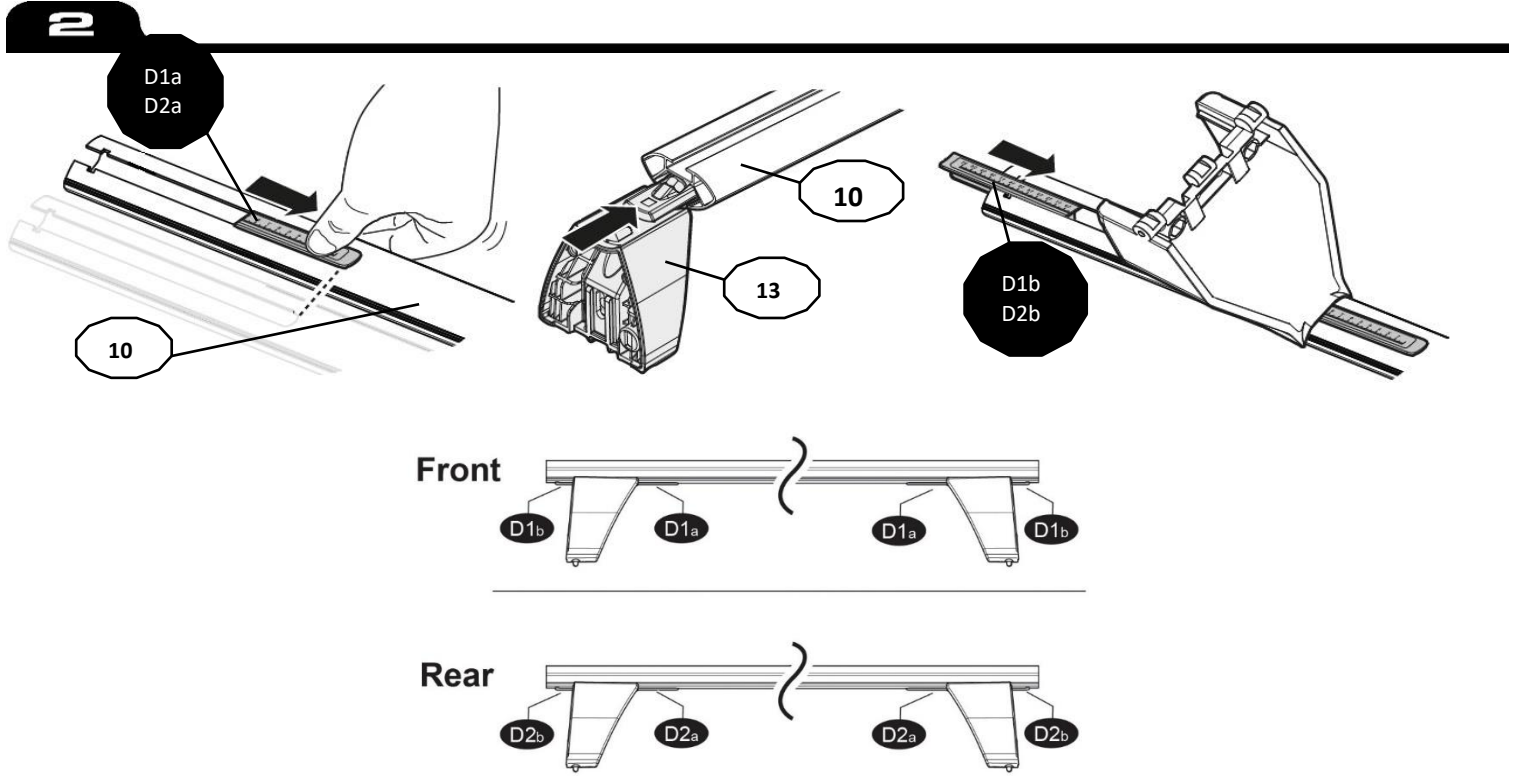

RENAULT	Megane III Sportour (notetto vetro / no glass sunroof)	5	09>16	13,1	13,1
RENAULT	Megane IV Grand Coupé	4	17>	7,7	6,4
RENAULT	Scenic IV	5	17>	12,2	8,4
RENAULT	Scenic X Mod	5	09>13	9,8	8,9
SKODA	Enyaq Coupè	5	22>	11,0	10,5
SKODA	Scala	5	19>	5,2	4,3
VOLKSWAGEN	Golf VII	5	12>19	6,2	4,6
VOLKSWAGEN	Golf VII (5G) GTI / GTD / GTE	5	12>19	6,2	4,6
VOLKSWAGEN	Golf VIII	5	19>	5,1	2,8
VOLVO	S60	4	18>	7,0	9,7
VOLVO	S90	4	16>	6,3	7,0