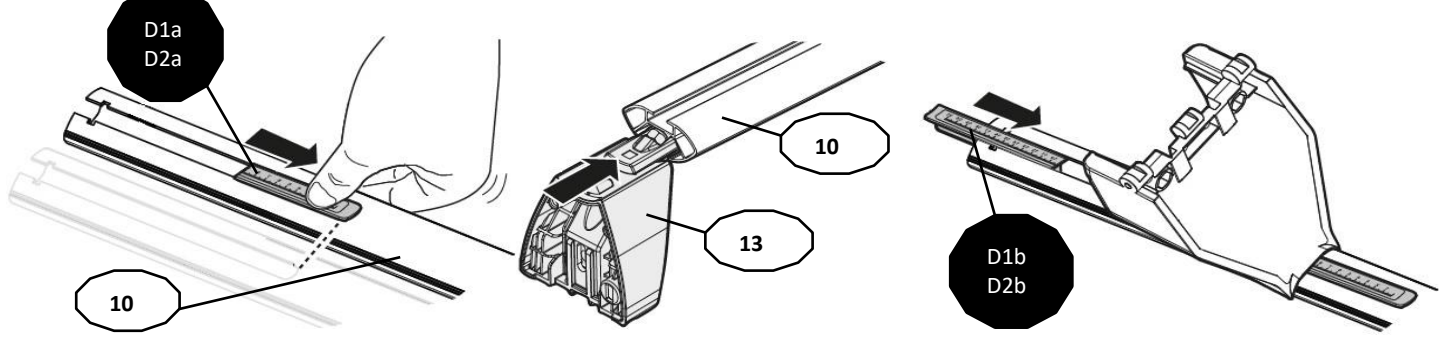

FIXING KIT DELTA

1

MANUFACTURER	MODEL CAR	DOORS	MODEL YEAR	D1	D2
CITROEN	C4 Picasso (Mk2)	5	13>18	10,4	8,7
CITROEN	C4 Spacetourer (Mk2)	5	18>22	10,8	9,3
PEUGEOT	308	5	13>21	4,7	3,2
PEUGEOT	208 II	5	19>	11,1	9,8

2

3

x4

4

Front	Rear
5	6
53 2X	53 2X

include - included

5

MANUAL DELTA