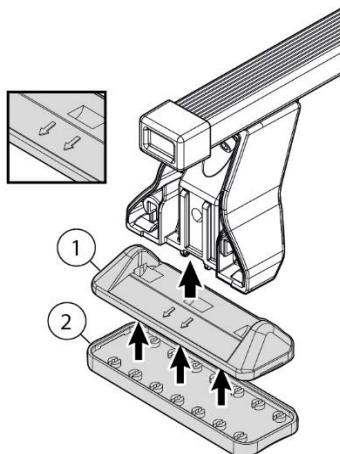

FIXING KIT OMEGA

2

MANUFACTURER	MODEL CAR	DOORS	MODEL YEAR	D1	D2
CITROEN	C4 Picasso (Mk2)	5	13>18	10,4	8,7
CITROEN	C4 Spacetourer (Mk2)	5	18>22	10,8	9,3
PEUGEOT	308	5	13>21	4,7	3,2
PEUGEOT	208 II	5	19>	11,1	9,8

3

4

Front	Rear
5	6

53	53
2X	2X

MANUAL OMEGA

NOTE:
