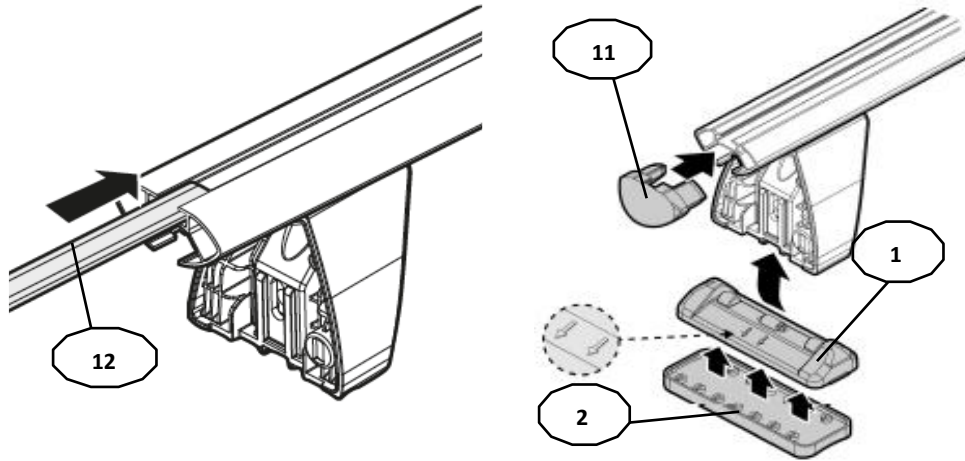

FIXING KIT DELTA

1

MANUFACTURER	MODEL CAR	DOORS	MODEL YEAR	D1	D2
CITROEN	C4 Picasso (Mk2)	5	13>18	10,4	8,7
CITROEN	C4 Spacetourer (Mk2)	5	18>22	10,8	9,3
PEUGEOT	308	5	13>21	4,7	3,2
PEUGEOT	208 II	5	19>	11,1	9,8

2

3

x4

4

Front	Rear
5	6
53 2X	53 2X

include - included

5

MANUAL DELTA