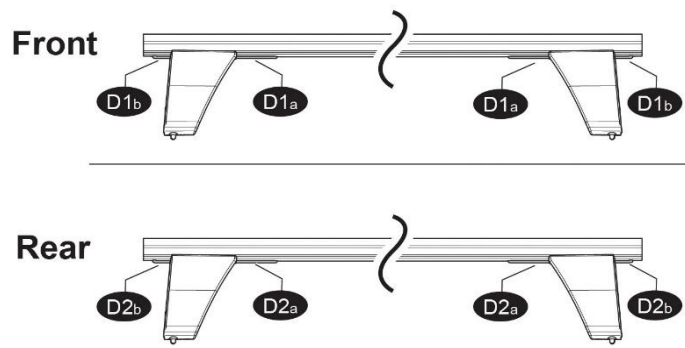

FIXING KIT DELTA

1

MANUFACTURER	MODEL CAR	DOORS	MODEL YEAR	D1	D2
CITROEN	C4 Picasso (Mk2)	5	13>18	10,4	8,7
CITROEN	C4 Spacetourer (Mk2)	5	18>22	10,8	9,3
PEUGEOT	308	5	13>21	4,7	3,2
PEUGEOT	208 II	5	19>	11,1	9,8

2

3

x4

4

Front	Rear
5	6
53 2X	53 2X

include - included

5

MANUAL DELTA