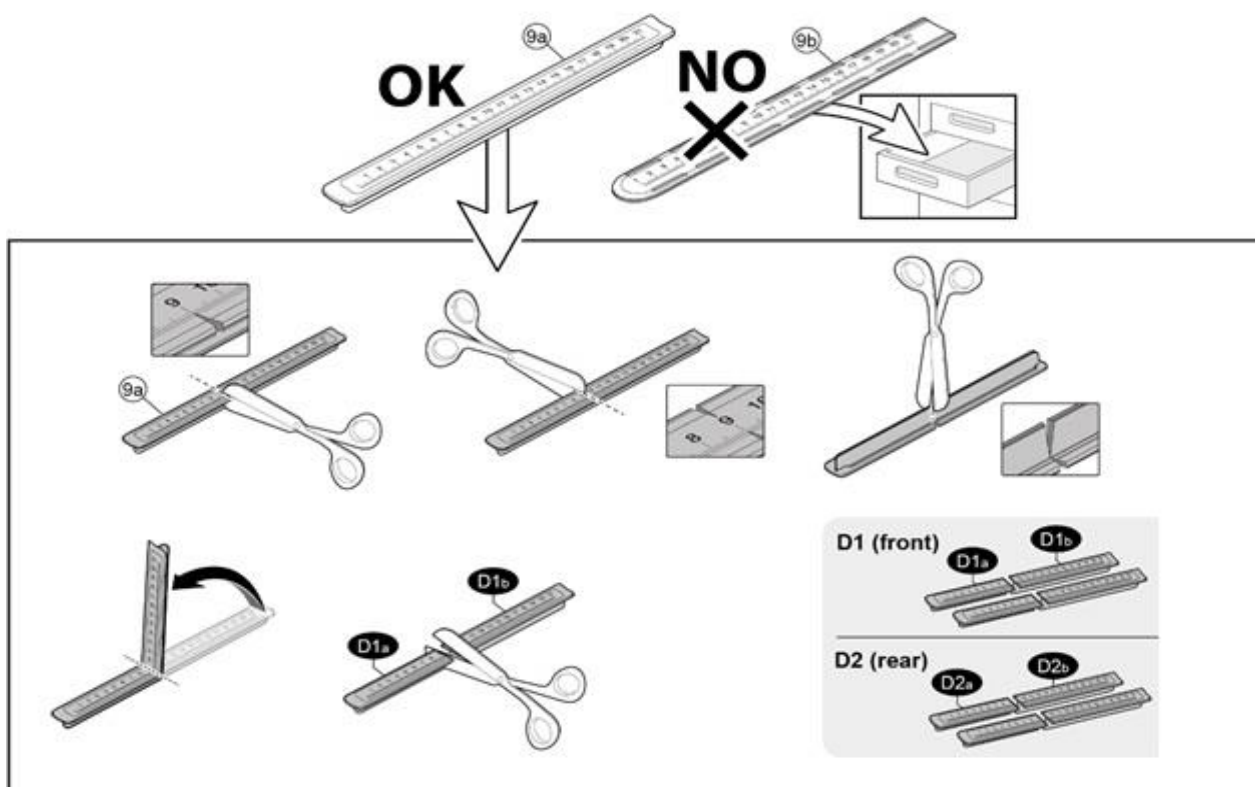

FIXING KIT DELTA

1

MANUFACTURER	MODEL CAR	DOORS	MODEL YEAR	D1	D2
CITROEN	C4 Picasso (Mk2)	5	13>18	10,4	8,7
CITROEN	C4 Spacetourer (Mk2)	5	18>22	10,8	9,3
PEUGEOT	308	5	13>21	4,7	3,2
PEUGEOT	208 II	5	19>	11,1	9,8

2

3

x4

4

Front	Rear
5	6
53 2X	53 2X

include - included

5

MANUAL DELTA