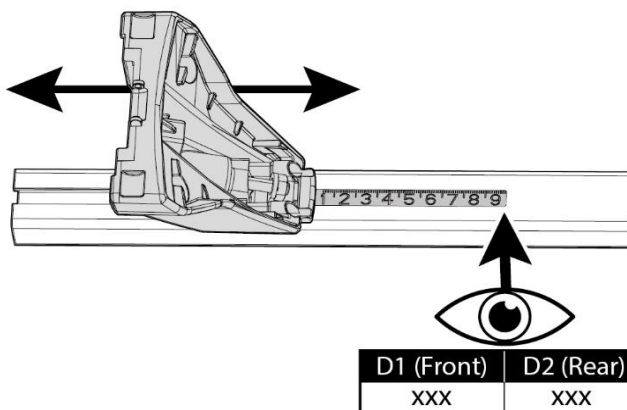

FIXING KIT DELTA

1

MANUFACTURER	MODEL CAR	DOORS	MODEL YEAR	D1	D2
CITROEN	C4 Picasso (Mk2)	5	13>18	10,4	8,7
CITROEN	C4 Spacetourer (Mk2)	5	18>22	10,8	9,3
PEUGEOT	308	5	13>21	4,7	3,2
PEUGEOT	208 II	5	19>	11,1	9,8

2

3

x4

4

Front	Rear
5	6
53 2X	53 2X

include - included

5

MANUAL DELTA

FIXING KIT OMEGA

2

MANUFACTURER	MODEL CAR	DOORS	MODEL YEAR	D1	D2
CITROEN	C4 Picasso (Mk2)	5	13>18	10,4	8,7
CITROEN	C4 Spacetourer (Mk2)	5	18>22	10,8	9,3
PEUGEOT	308	5	13>21	4,7	3,2
PEUGEOT	208 II	5	19>	11,1	9,8