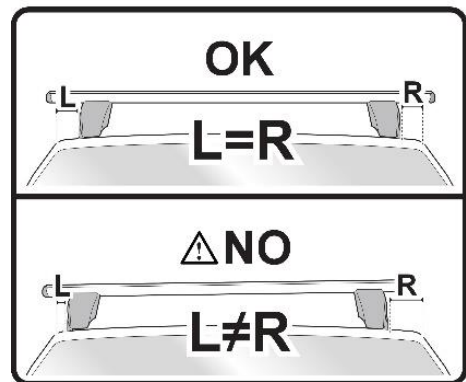

Front	Front
5	6
3	3
2X	2X

OR

MANUFACTURER	MODEL CAR	DOORS	MODEL YEAR	A1	A2	A1	A2
				cm	cm	in	in
AUDI	A3 (8L)	5	96>03	16	44	6,3	17,3
AUDI	A4 (B6/8E/8H)	4	00>04	35	29	13,8	11,4
AUDI	A4 (B7/8E/8H)	4	04>07	35	29	13,8	11,4
AUDI	A4 (B8/8K)	4	07>12	32	25	12,6	9,8