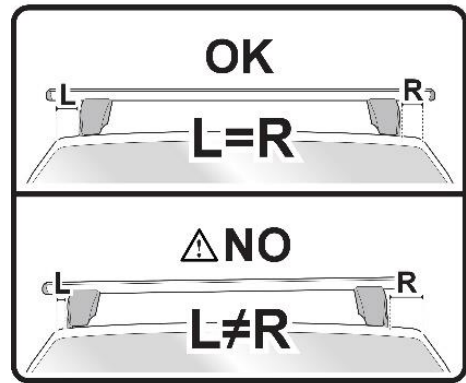

X = predisposizione originale /original arrangement

Front	Front
5	6
3	3
2X	2X

OR

MANUFACTURER	MODEL CAR	DOORS	MODEL YEAR	A1 cm	A2 cm	A1 in	A2 in
TOYOTA	Prius IV (XW50)	5	18>	30	37	11,8	14,6
VOLKSWAGEN	Passat (B8)	4	14>	32	38	12,6	15,0
VOLKSWAGEN	Tiguan (5N)	5	07>11	35	35	13,8	13,8
VOLVO	V50	5	08>12	X	X	X	X