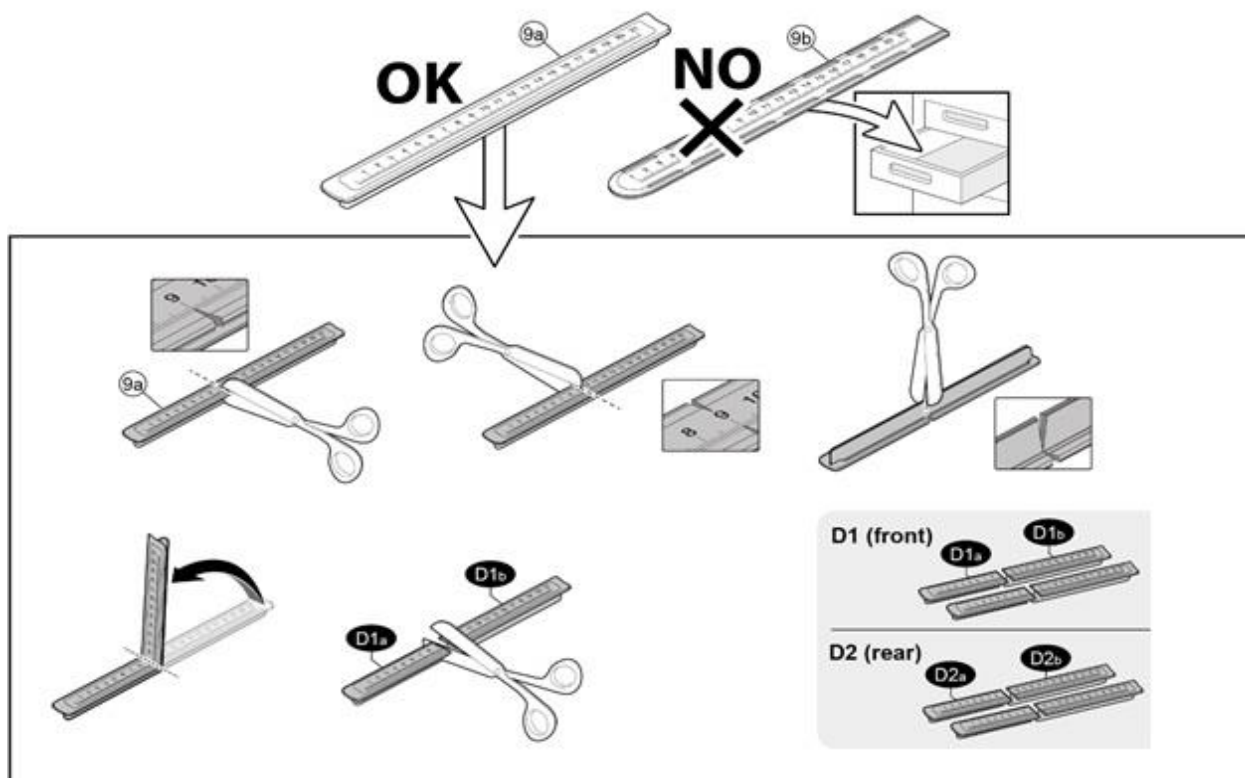

FIXING KIT DELTA

1

MANUFACTURER	MODEL CAR	DOORS	MODEL YEAR	D1	D2
AUDI	A3 (8L)	5	96>03	9,5	8,5
AUDI	A4 (B6/8E/8H)	4	00>04	12,0	10,1
AUDI	A4 (B7/8E/8H)	4	04>07	12,0	10,1
AUDI	A4 (B8/8K)	4	07>12	13,4	10,4
AUDI	A6 (4F/C6)	4	04>11	5,2	6,0
AUDI	Q3 (F3) Sportback	5	19>	8,9	7,1
BUICK	Regal Sportback	4	17>	7,8	6,5
CHEVROLET	Aveo / Sonic (T300) Hatchback	5	12>16	11,0	9,8
FORD	Focus I	5	98>05	10,4	9,2
FORD	Focus I Station Wagon	5	98>05	10,4	9,2
FORD	Focus III	5	11>18	7,8	7,5
FORD	Fusion Sedan II	4	13>	9,0	9,0
FORD	Mondeo IV	4	14>	9,0	9,0
KIA	Forte II (YD) Sedan	4	14>18	7,4	6,9
KIA	Forte III (BD) Sedan	4	19>	7,4	5,9