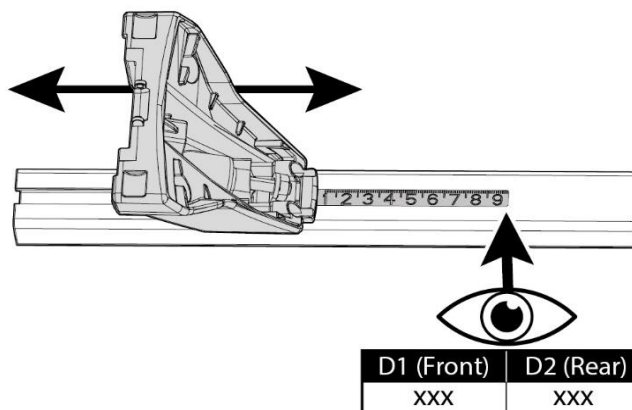

4 ⊕ M6x12 include - included

MANUAL DELTA

FIXING KIT OMEGA

2

MANUFACTURER	MODEL CAR	DOORS	MODEL YEAR	D1	D2
AUDI	A3 (8L)	5	96>03	9,5	8,5
AUDI	A4 (B6/8E/8H)	4	00>04	12,0	10,1
AUDI	A4 (B7/8E/8H)	4	04>07	12,0	10,1
AUDI	A4 (B8/8K)	4	07>12	13,4	10,4
AUDI	A6 (4F/C6)	4	04>11	5,2	6,0
AUDI	Q3 (F3) Sportback	5	19>	8,9	7,1
BUICK	Regal Sportback	4	17>	7,8	6,5
CHEVROLET	Aveo / Sonic (T300) Hatchback	5	12>16	11,0	9,8
FORD	Focus I	5	98>05	10,4	9,2
FORD	Focus I Station Wagon	5	98>05	10,4	9,2
FORD	Focus III	5	11>18	7,8	7,5
FORD	Fusion Sedan II	4	13>	9,0	9,0
FORD	Mondeo IV	4	14>	9,0	9,0
KIA	Forte II (YD) Sedan	4	14>18	7,4	6,9
KIA	Forte III (BD) Sedan	4	19>	7,4	5,9
KIA	Optima (JF)	4	15>	7,8	8,5
NISSAN	Qashqai / Dualis (J12)	5	21>	9,6	6,9
OPEL / VAUXHALL	Insignia Grand Sport	4	17>	7,8	6,5
RENAULT	Talisman	4	15>	7,4	7,2
SUZUKI	Swace	5	20>	12,1	12,6
TOYOTA	Auris / Corolla (E210) Hatchback	5	18>	12,5	13,4
TOYOTA	Auris / Corolla (E210) Touring Sports	5	18>	12,1	12,6
TOYOTA	Prius IV (XW50)	5	15>18	6,5	7,2
TOYOTA	Prius IV (XW50)	5	18>	6,6	6,2
VOLKSWAGEN	Passat (B8)	4	14>	7,9	6,4
VOLKSWAGEN	Tiguan (5N)	5	07>11	9,3	8,2
VOLVO	V50	5	08>12	7,9	5,2