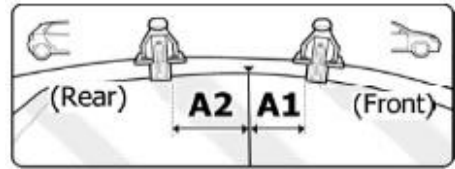

2

Front

Rear

3

x4

Front	Front
5	6
3	3
2X	2X

OR

MANUFACTURER	MODEL CAR	DOORS	MODEL YEAR	A1	A2	A1	A2
				cm	cm	in	in
AUDI	A3 (8L)	5	96>03	16	44	6,3	17,3
AUDI	A4 (B6/8E/8H)	4	00>04	35	29	13,8	11,4
AUDI	A4 (B7/8E/8H)	4	04>07	35	29	13,8	11,4
AUDI	A4 (B8/8K)	4	07>12	32	25	12,6	9,8
AUDI	A6 (4F/C6)	4	04>11	31	34	12,2	13,4
AUDI	Q3 (F3) Sportback	5	19>	X	X	X	X
BUICK	Regal Sportback	4	17>	X	X	X	X
CHEVROLET	Aveo / Sonic (T300) Hatchback	5	12>16	32	31	12,6	12,2
FORD	Focus I	5	98>05	X	X	X	X
FORD	Focus I Station Wagon	5	98>05	X	X	X	X
FORD	Focus III	5	11>18	25	46	9,8	18,1
FORD	Fusion Sedan II	4	13>	35	43	13,8	16,9
FORD	Mondeo IV	4	14>	35	43	13,8	16,9
KIA	Forte II (YD) Sedan	4	14>18	28	31	11,0	12,2
KIA	Forte III (BD) Sedan	4	19>	28	31	11,0	12,2
KIA	Optima (JF)	4	15>	30	47	11,8	18,5
NISSAN	Qashqai / Dualis (J12)	5	21>	X	X	X	X
OPEL / VAUXHALL	Insignia Grand Sport	4	17>	X	X	X	X
RENAULT	Talisman	4	15>	X	X	X	X
SUZUKI	Swace	5	20>	17	47	6,7	18,5
TOYOTA	Auris / Corolla (E210) Hatchback	5	18>	26	39	10,2	15,4
TOYOTA	Auris / Corolla (E210) Touring Sports	5	18>	17	47	6,7	18,5
TOYOTA	Prius IV (XW50)	5	15>18	44	30	17,3	11,8