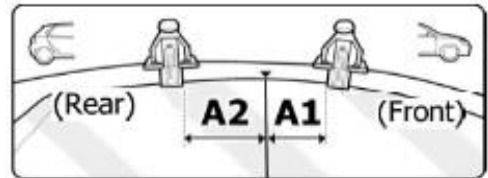

X = predisposizione originale /original arrangement

Front	Front
5	6
3	3
2X	2X

OR

MANUFACTURER	MODEL CAR	DOORS	MODEL YEAR	A1 cm	A2 cm	A1 in	A2 in
TOYOTA	Prius IV (XW50)	5	18>	30	37	11,8	14,6
VOLKSWAGEN	Passat (B8)	4	14>	32	38	12,6	15,0
VOLKSWAGEN	Tiguan (5N)	5	07>11	35	35	13,8	13,8
VOLVO	V50	5	08>12	X	X	X	X