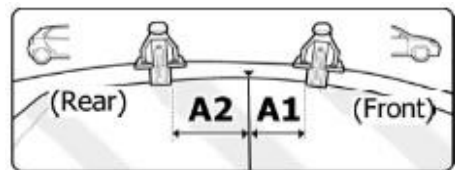

3

Front	Front
5	6
3	3
2X	2X

OR

MANUFACTURER	MODEL CAR	DOORS	MODEL YEAR	A1	A2	A1	A2
				cm	cm	in	in
AUDI	A3 (8L)	5	96>03	16	44	6,3	17,3
AUDI	A4 (B6/8E/8H)	4	00>04	35	29	13,8	11,4
AUDI	A4 (B7/8E/8H)	4	04>07	35	29	13,8	11,4
AUDI	A4 (B8/8K)	4	07>12	32	25	12,6	9,8