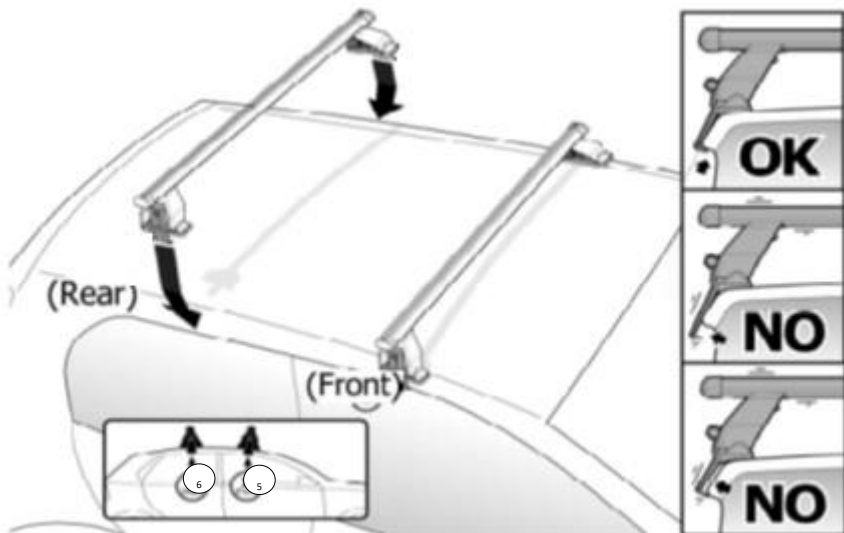

Front	Front
5	6
3	3
2X	2X

OR

MANUFACTURER	MODEL CAR	DOORS	MODEL YEAR	A1	A2	A1	A2
				cm	cm	in	in
AUDI	A3 (8L)	5	96>03	16	44	6,3	17,3
AUDI	A4 (B6/8E/8H)	4	00>04	35	29	13,8	11,4
AUDI	A4 (B7/8E/8H)	4	04>07	35	29	13,8	11,4
AUDI	A4 (B8/8K)	4	07>12	32	25	12,6	9,8