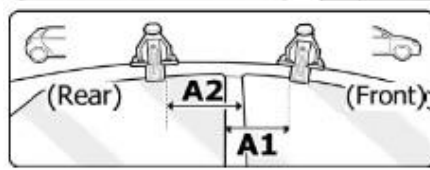

Front	Front
5	6
3	3
2X	2X

OR

MANUFACTURER	MODEL CAR	DOORS	MODEL YEAR	A1	A2	A1	A2
				cm	cm	in	in
AUDI	A3 (8L)	5	96>03	16	44	6,3	17,3
AUDI	A4 (B6/8E/8H)	4	00>04	35	29	13,8	11,4
AUDI	A4 (B7/8E/8H)	4	04>07	35	29	13,8	11,4
AUDI	A4 (B8/8K)	4	07>12	32	25	12,6	9,8