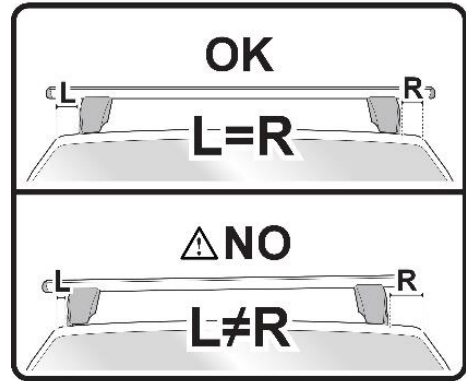

Front	Front
5	6
3	3
2X	2X

OR

MANUFACTURER	MODEL CAR	DOORS	MODEL YEAR	A1	A2	A1	A2
				cm	cm	in	in
AUDI	A3 (8L)	5	96>03	16	44	6,3	17,3
AUDI	A4 (B6/8E/8H)	4	00>04	35	29	13,8	11,4
AUDI	A4 (B7/8E/8H)	4	04>07	35	29	13,8	11,4
AUDI	A4 (B8/8K)	4	07>12	32	25	12,6	9,8
AUDI	A6 (4F/C6)	4	04>11	31	34	12,2	13,4
AUDI	Q3 (F3) Sportback	5	19>	X	X	X	X
BUICK	Regal Sportback	4	17>	X	X	X	X
CHEVROLET	Aveo / Sonic (T300) Hatchback	5	12>16	32	31	12,6	12,2
FORD	Focus I	5	98>05	X	X	X	X
FORD	Focus I Station Wagon	5	98>05	X	X	X	X
FORD	Focus III	5	11>18	25	46	9,8	18,1
FORD	Fusion Sedan II	4	13>	35	43	13,8	16,9
FORD	Mondeo IV	4	14>	35	43	13,8	16,9
KIA	Forte II (YD) Sedan	4	14>18	28	31	11,0	12,2
KIA	Forte III (BD) Sedan	4	19>	28	31	11,0	12,2
KIA	Optima (JF)	4	15>	30	47	11,8	18,5
NISSAN	Qashqai / Dualis (J12)	5	21>	X	X	X	X
OPEL / VAUXHALL	Insignia Grand Sport	4	17>	X	X	X	X
RENAULT	Talisman	4	15>	X	X	X	X
SUZUKI	Swace	5	20>	17	47	6,7	18,5
TOYOTA	Auris / Corolla (E210) Hatchback	5	18>	26	39	10,2	15,4
TOYOTA	Auris / Corolla (E210) Touring Sports	5	18>	17	47	6,7	18,5
TOYOTA	Prius IV (XW50)	5	15>18	44	30	17,3	11,8

X = predisposizione originale /original arrangement