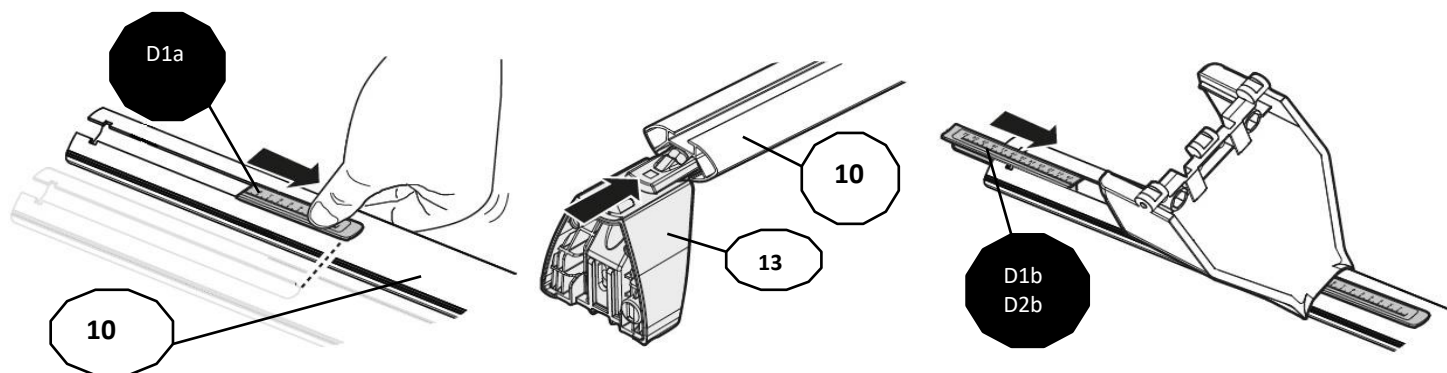

KIA	Optima (JF)	4	15>	7,8	8,5
NISSAN	Qashqai / Dualis (J12)	5	21>	9,6	6,9
OPEL / VAUXHALL	Insignia Grand Sport	4	17>	7,8	6,5
RENAULT	Talisman	4	15>	7,4	7,2
SUZUKI	Swace	5	20>	12,1	12,6
TOYOTA	Auris / Corolla (E210) Hatchback	5	18>	12,5	13,4
TOYOTA	Auris / Corolla (E210) Touring Sports	5	18>	12,1	12,6
TOYOTA	Prius IV (XW50)	5	15>18	6,5	7,2
TOYOTA	Prius IV (XW50)	5	18>	6,6	6,2
VOLKSWAGEN	Passat (B8)	4	14>	7,9	6,4
VOLKSWAGEN	Tiguan (5N)	5	07>11	9,3	8,2
VOLVO	V50	5	08>12	7,9	5,2

2