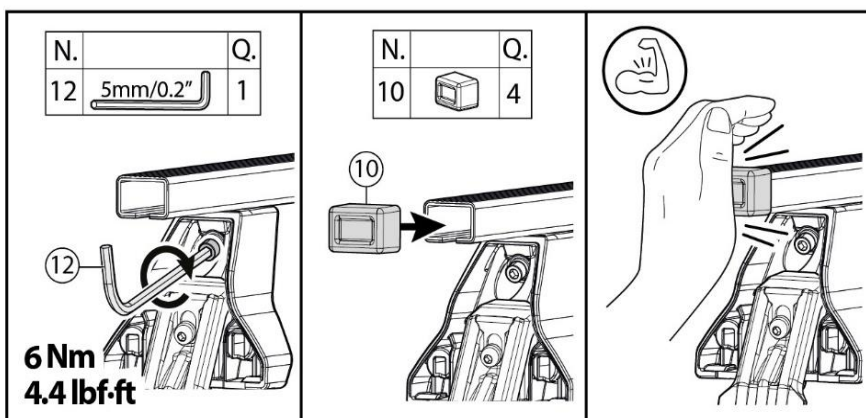

FIXING KIT OMEGA

2

MANUFACTURER	MODEL CAR	DOORS	MODEL YEAR	D1	D2
AUDI	A3 (8L)	5	96>03	9,5	8,5
AUDI	A4 (B6/8E/8H)	4	00>04	12,0	10,1
AUDI	A4 (B7/8E/8H)	4	04>07	12,0	10,1
AUDI	A4 (B8/8K)	4	07>12	13,4	10,4
AUDI	A6 (4F/C6)	4	04>11	5,2	6,0
AUDI	Q3 (F3) Sportback	5	19>	8,9	7,1
BUICK	Regal Sportback	4	17>	7,8	6,5
CHEVROLET	Aveo / Sonic (T300) Hatchback	5	12>16	11,0	9,8
FORD	Focus I	5	98>05	10,4	9,2
FORD	Focus I Station Wagon	5	98>05	10,4	9,2
FORD	Focus III	5	11>18	7,8	7,5
FORD	Fusion Sedan II	4	13>	9,0	9,0
FORD	Mondeo IV	4	14>	9,0	9,0
KIA	Forte II (YD) Sedan	4	14>18	7,4	6,9
KIA	Forte III (BD) Sedan	4	19>	7,4	5,9
KIA	Optima (JF)	4	15>	7,8	8,5
NISSAN	Qashqai / Dualis (J12)	5	21>	9,6	6,9
OPEL / VAUXHALL	Insignia Grand Sport	4	17>	7,8	6,5
RENAULT	Talisman	4	15>	7,4	7,2
SUZUKI	Swace	5	20>	12,1	12,6
TOYOTA	Auris / Corolla (E210) Hatchback	5	18>	12,5	13,4
TOYOTA	Auris / Corolla (E210) Touring Sports	5	18>	12,1	12,6
TOYOTA	Prius IV (XW50)	5	15>18	6,5	7,2
TOYOTA	Prius IV (XW50)	5	18>	6,6	6,2
VOLKSWAGEN	Passat (B8)	4	14>	7,9	6,4
VOLKSWAGEN	Tiguan (5N)	5	07>11	9,3	8,2
VOLVO	V50	5	08>12	7,9	5,2

3