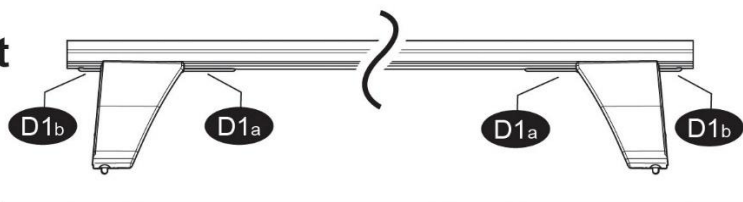

KIA	Optima (JF)	4	15>	7,8	8,5
NISSAN	Qashqai / Dualis (J12)	5	21>	9,6	6,9
OPEL / VAUXHALL	Insignia Grand Sport	4	17>	7,8	6,5
RENAULT	Talisman	4	15>	7,4	7,2
SUZUKI	Swace	5	20>	12,1	12,6
TOYOTA	Auris / Corolla (E210) Hatchback	5	18>	12,5	13,4
TOYOTA	Auris / Corolla (E210) Touring Sports	5	18>	12,1	12,6
TOYOTA	Prius IV (XW50)	5	15>18	6,5	7,2
TOYOTA	Prius IV (XW50)	5	18>	6,6	6,2
VOLKSWAGEN	Passat (B8)	4	14>	7,9	6,4
VOLKSWAGEN	Tiguan (5N)	5	07>11	9,3	8,2
VOLVO	V50	5	08>12	7,9	5,2

2

Front

Rear

3

x4