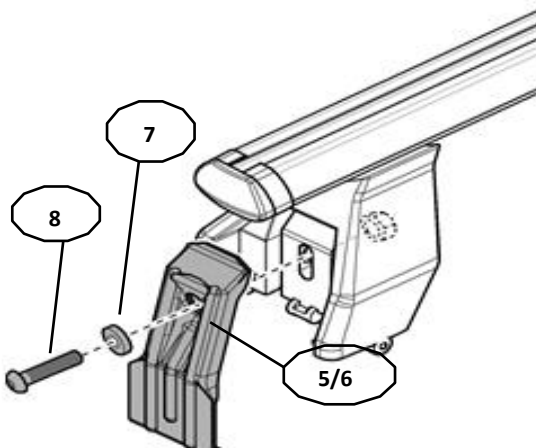

Front	Front
5	6
3	3
2X	2X