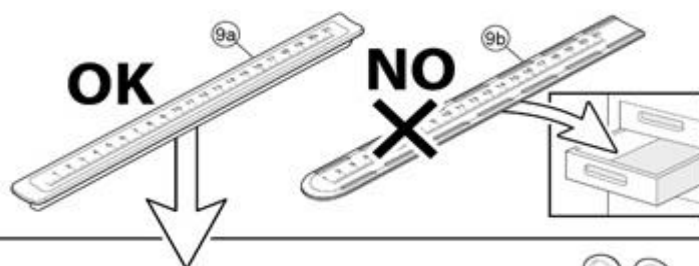

**DELTA**

**OMEGA**

PAG. 4

## FIXING KIT DELTA

**1**

MANUFACTURER	MODEL CAR	DOORS	MODEL YEAR	D1	D2
CITROEN	Berlingo (Mk1) Van	5	96>10	7,7	8,0
CITROEN	Xsara Picasso	5	99>10	6,2	5,5
PEUGEOT	Ranch	5	96>13	7,7	8,0

**2**

Front

Rear

3

x4