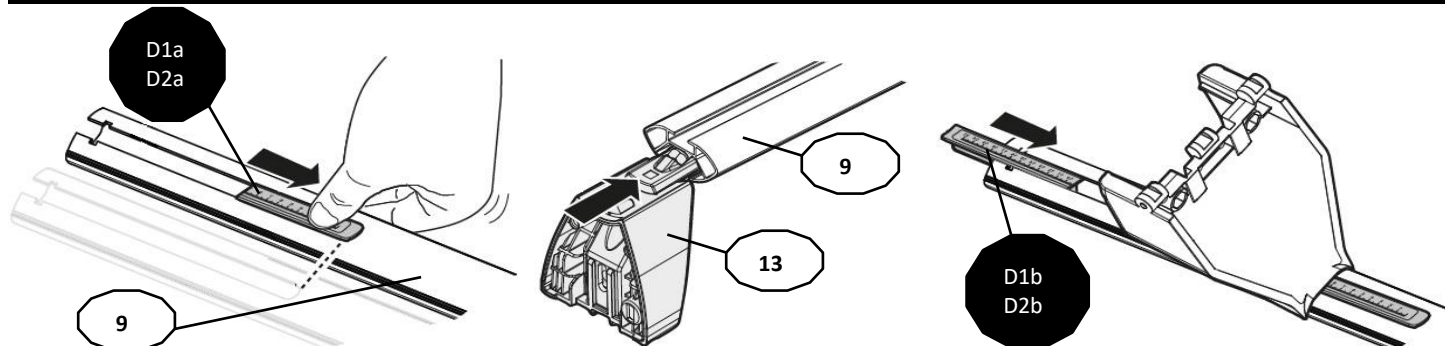

**DELTA**

**OMEGA**

PAG. 4

## FIXING KIT DELTA

**1**

MANUFACTURER	MODEL CAR	DOORS	MODEL YEAR	D1	D2
CITROEN	Berlingo (Mk1) Van	5	96>10	7,7	8,0
CITROEN	Xsara Picasso	5	99>10	6,2	5,5
PEUGEOT	Ranch	5	96>13	7,7	8,0

**2**

Front

Rear

3

x4