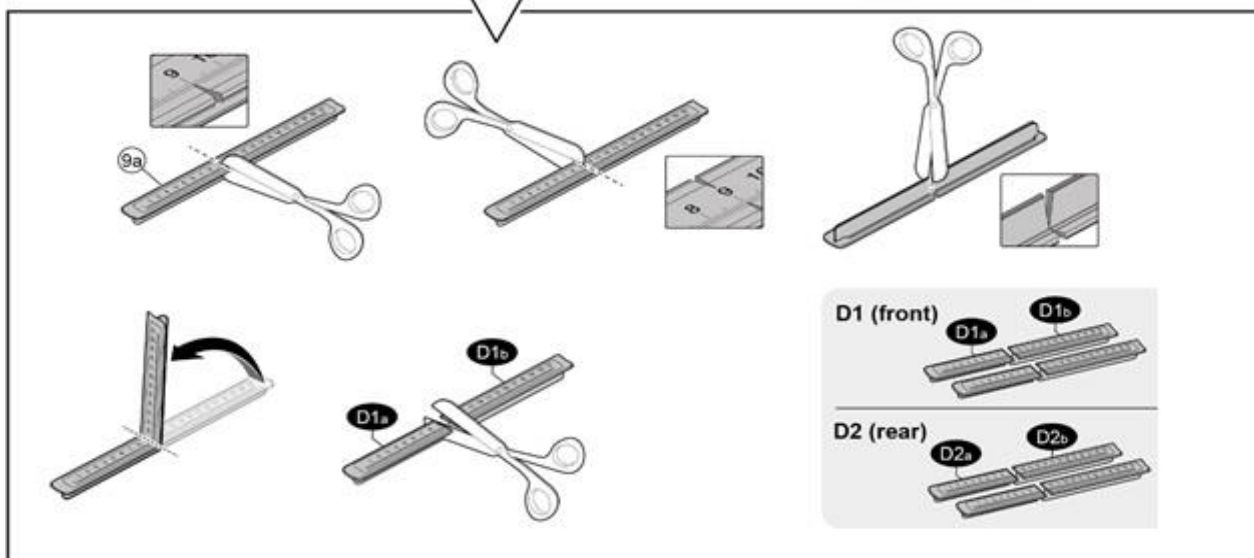

**DELTA**

**OMEGA**

PAG. 4

## FIXING KIT DELTA

**1**

MANUFACTURER	MODEL CAR	DOORS	MODEL YEAR	D1	D2
CITROEN	Berlingo (Mk1) Van	5	96>10	7,7	8,0
CITROEN	Xsara Picasso	5	99>10	6,2	5,5
PEUGEOT	Ranch	5	96>13	7,7	8,0

**2**

Front

Rear

3

x4