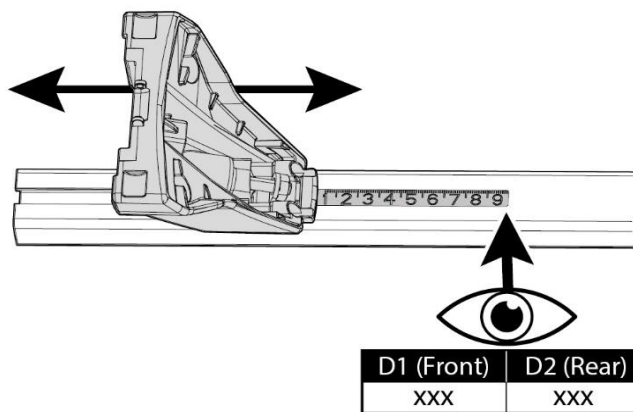

4

Front	Rear
5	6
31	31
2X	2X

OR

MANUFACTURER	MODEL CAR	DOORS	MODEL YEAR	A1	A2	A1	A2
				cm	cm	in	in
CITROEN	<i>Berlingo (Mk1) Van</i>	5	96>10	X	X	X	X
CITROEN	<i>Xsara Picasso</i>	5	99>10	X	X	X	X
PEUGEOT	<i>Ranch</i>	5	96>13	X	X	X	X

X = predisposizione originale /original arrangement

**5**

**MANUAL DELTA**

# FIXING KIT OMEGA

2

MANUFACTURER	MODEL CAR	DOORS	MODEL YEAR	D1	D2
CITROEN	Berlingo (Mk1) Van	5	96>10	7,7	8,0
CITROEN	Xsara Picasso	5	99>10	6,2	5,5
PEUGEOT	Ranch	5	96>13	7,7	8,0

3

4

Front 5	Rear 6
31 2X	31 2X