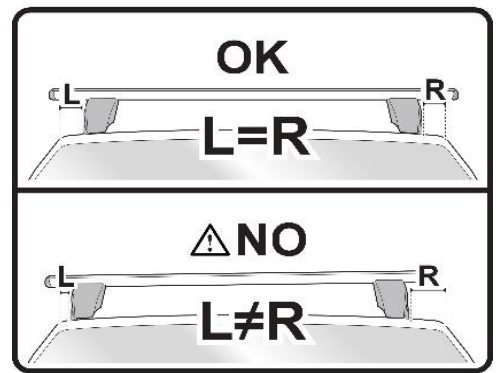

OR