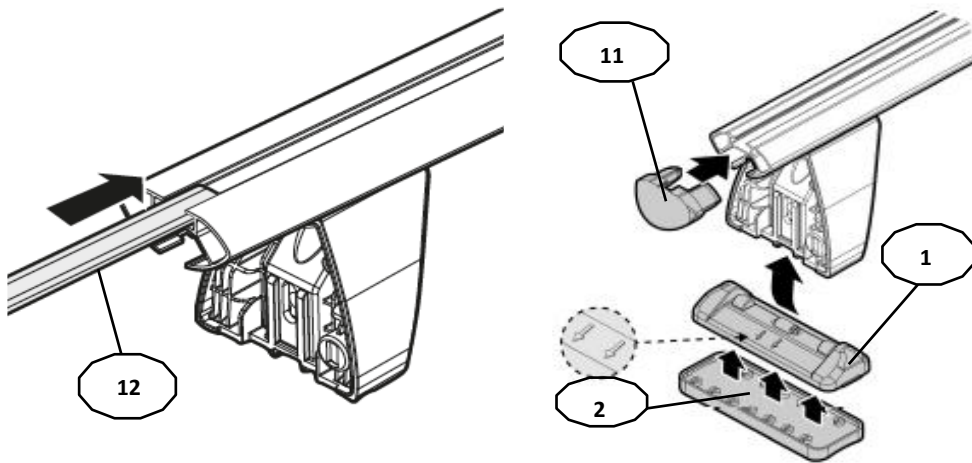

Front	Rear
5	6
26	26
2X	2X