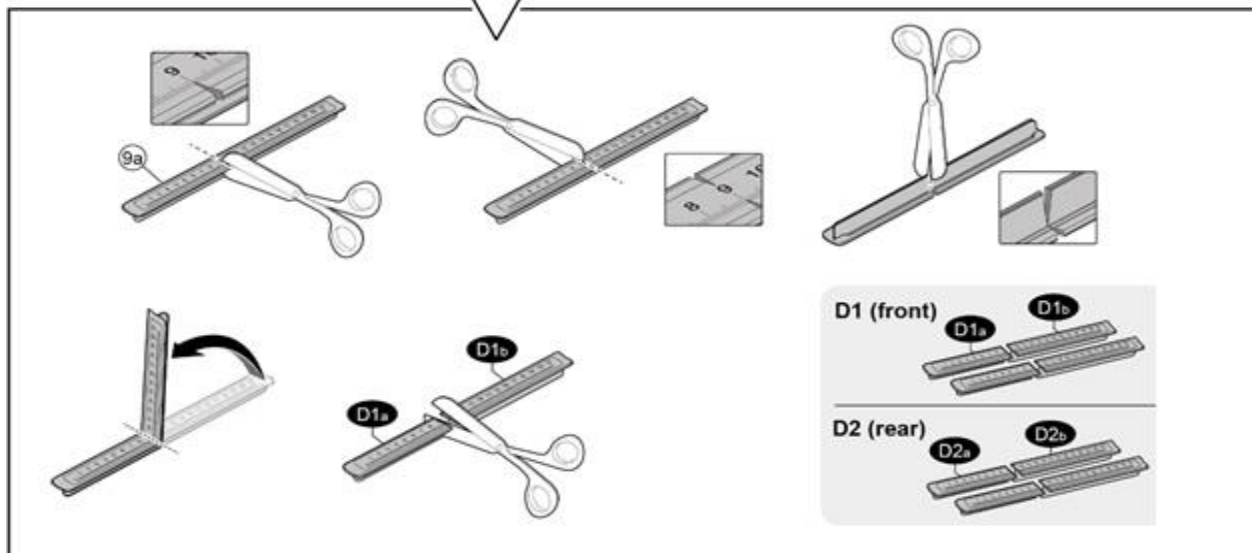

DELTA

OMEGA

PAG. 6

FIXING KIT DELTA

1

MANUFACTURER	MODEL CAR	DOORS	MODEL YEAR	D1	D2
ACURA	ILX (DE1/2/3)	5	12>	7,2	6,8
ACURA	RDX I (TB1)	5	07>12	11,3	10,0
AUDI	A3 (8PA) Sportback	5	04>12	12,4	10,7
CADILLAC	XTS	4	13>19	5,5	6,6
CHEVROLET	Malibu IX (No tetto in vetro / No glass sunroof)	4	16>	9,7	6,1
DAIHATSU	Terios II (J200/F700)	5	06>17	13,7	13,1
DODGE	Durango III	5	11>	12,4	10,6
FORD	F150 SuperCab	2	15>20	8,6	8,6
FORD	F150 SuperCrew Cab	4	15>20	8,6	8,6
FORD	F250	4	15>	8,6	8,6
FORD	Fiesta VI	5	08>13	11,9	10,8
FORD	Ranger	4	11>	9,0	7,7
FORD	S-Max II	5	15>	13,7	13,7
GENESIS	G70 (HS)	4	17>	5,7	5,7