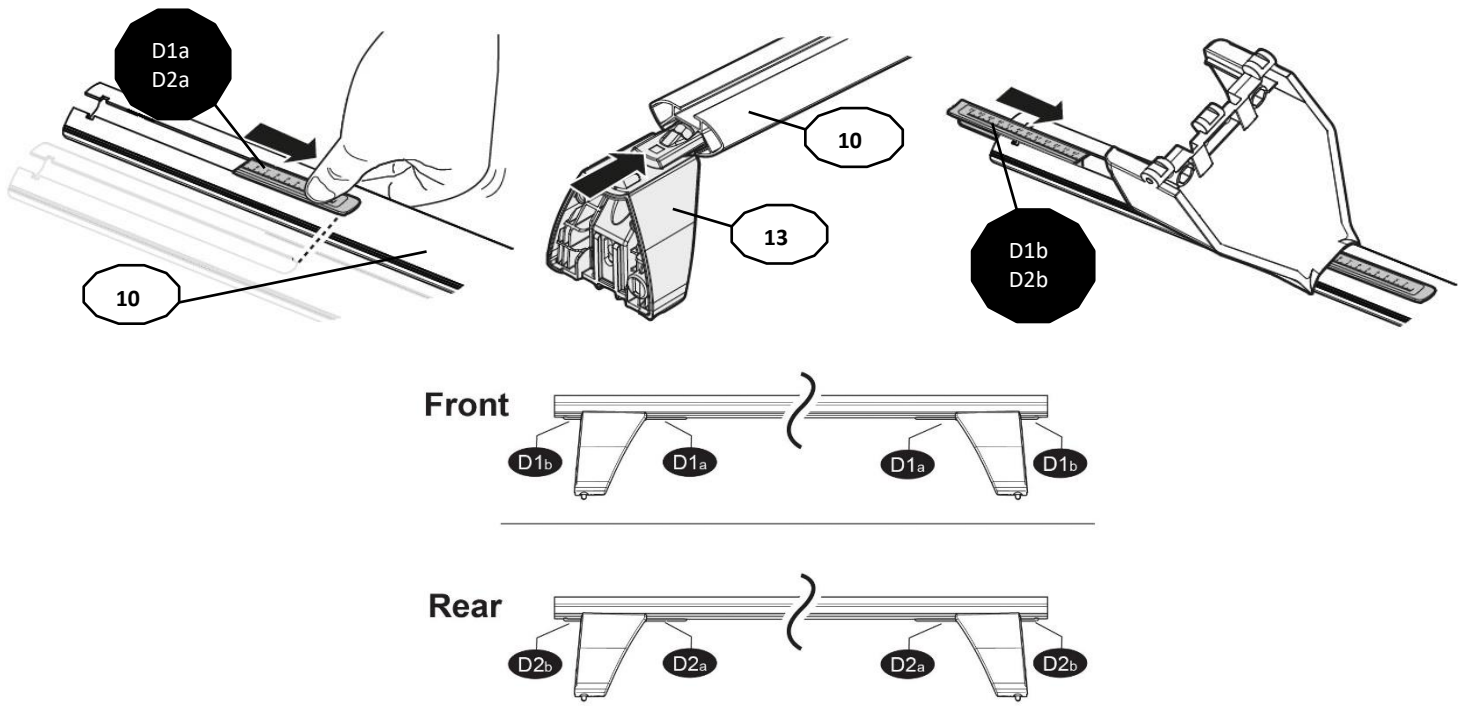

x4

Front	Rear
5	6
26	26
2X	2X