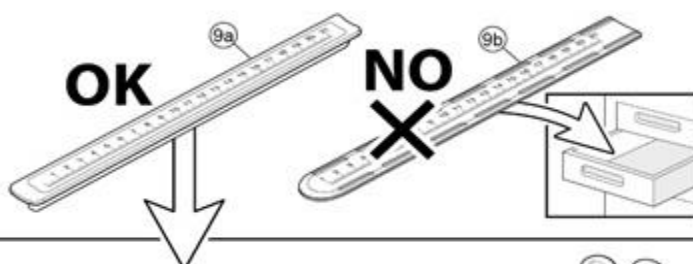

DELTA

OMEGA

PAG. 6

FIXING KIT DELTA

1

MANUFACTURER	MODEL CAR	DOORS	MODEL YEAR	D1	D2
ACURA	ILX (DE1/2/3)	5	12>	7,2	6,8
ACURA	RDX I (TB1)	5	07>12	11,3	10,0
AUDI	A3 (8PA) Sportback	5	04>12	12,4	10,7
CADILLAC	XTS	4	13>19	5,5	6,6
CHEVROLET	Malibu IX (No tetto in vetro / No glass sunroof)	4	16>	9,7	6,1
DAIHATSU	Terios II (J200/F700)	5	06>17	13,7	13,1
DODGE	Durango III	5	11>	12,4	10,6
FORD	F150 SuperCab	2	15>20	8,6	8,6
FORD	F150 SuperCrew Cab	4	15>20	8,6	8,6
FORD	F250	4	15>	8,6	8,6
FORD	Fiesta VI	5	08>13	11,9	10,8
FORD	Ranger	4	11>	9,0	7,7
FORD	S-Max II	5	15>	13,7	13,7
GENESIS	G70 (HS)	4	17>	5,7	5,7