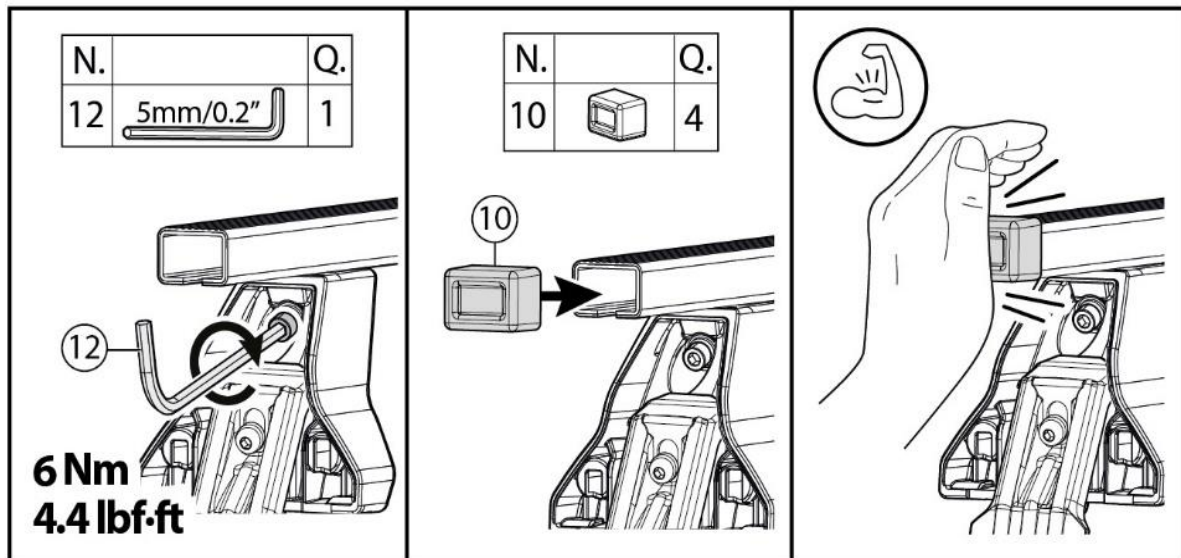

MITSUBISHI	L200 / Triton IV	4	06>15	5,4	7,3
NISSAN	Micra / March (K14)	5	17>	12,3	12,5
NISSAN	Note / Versa	5	04>12	13,2	12,6
NISSAN	Note / Versa	5	13>	5,1	5,1
SSANGYONG	Korando	5	19>	9,7	10,3
SUBARU	Trezia		11>	5,2	4,3
TOYOTA	Auris / Corolla (E150)	5	06>12	5,0	5,0
TOYOTA	Auris / Corolla (E180)	5	12>18	11,9	11,6
TOYOTA	Auris / Corolla (E180) Touring Sports	5	13>18	12,0	12,0
TOYOTA	Avalon (XX50)	4	18>	9,1	8,1
TOYOTA	Camry (XV70)	4	17>	6,5	6,3
TOYOTA	Corolla (E120) Sedan	4	00>17	12,3	13,3
TOYOTA	Corolla (E210) Sedan	4	18>	2,3	3,0
TOYOTA	Hilux (AN30)	4	11>15	7,2	6,2
TOYOTA	Prius + / Prius v / Prius α	5	15>	8,7	6,2
TOYOTA	Prius III (XW30)	5	09>15	7,2	5,6
TOYOTA	Ractis / Verso S (XP120)	5	10>17	5,2	4,3
TOYOTA	Rav 4 (XA40)	5	13>18	8,5	7,6
TOYOTA	Tundra (XK50) Crew Max	4	14>	5,4	5,4
TOYOTA	Tundra (XK50) Double Cab	2	14>	5,4	5,4
TOYOTA	Urban Cruiser	5	09>	2,1	2,1
TOYOTA	Verso	5	09>18	11,0	12,3
VOLKSWAGEN	Tiguan II (AD1)	5	16>	9,2	6,2
VOLKSWAGEN	Tiguan II (AD1) R-line	5	16>	9,2	6,2
VOLKSWAGEN	Touran II (5T)	5	15>	10,8	10,2
VOLKSWAGEN	T-Roc (A1)	5	18>	7,5	6,5
VOLVO	V40	5	95>12	8,8	6,8

3

4