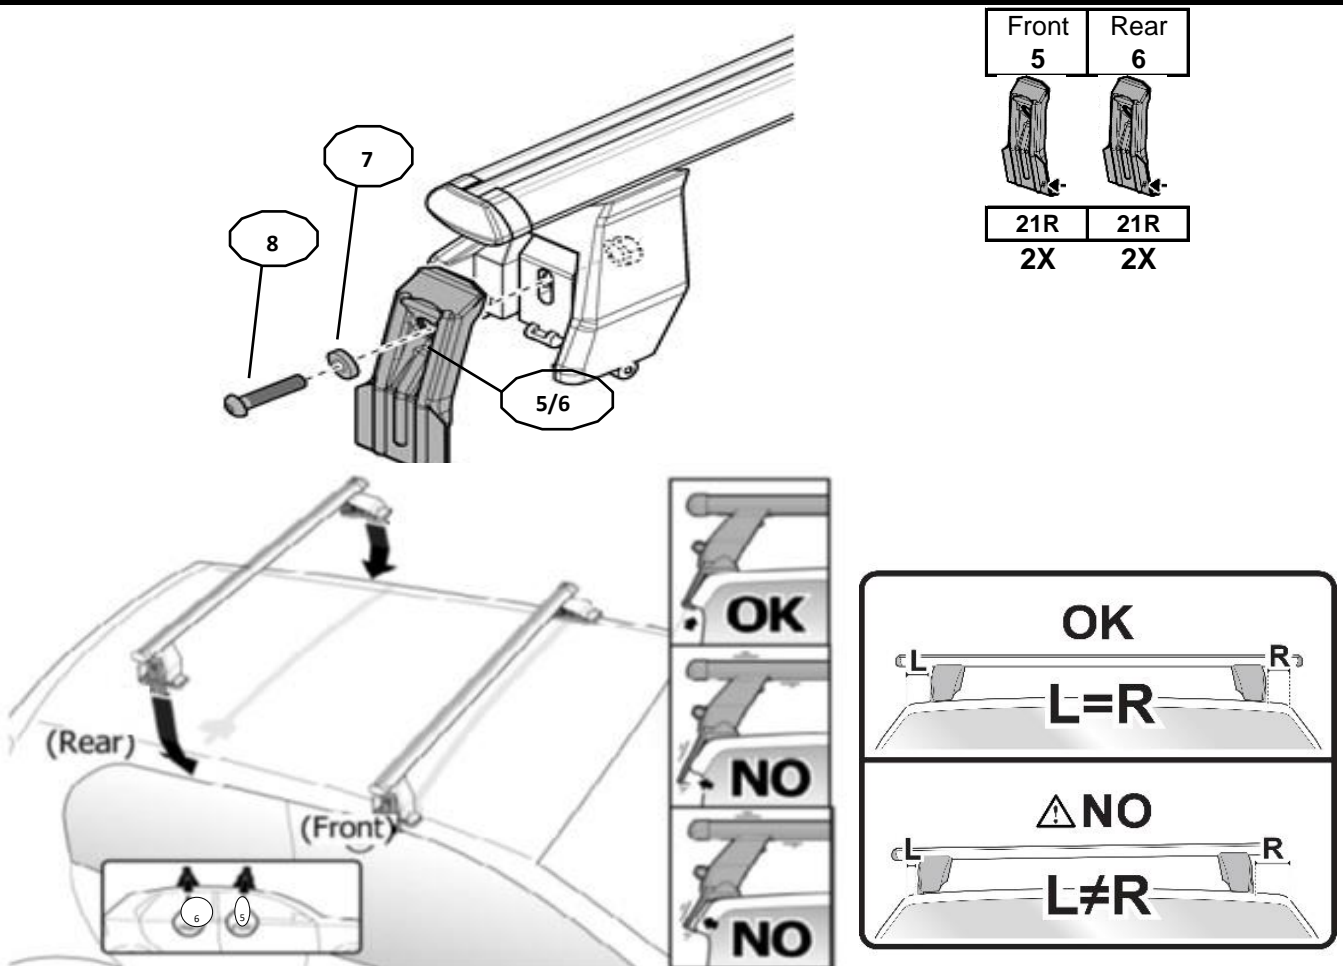

X = predisposizione originale /original arrangement

MANUAL DELTA

FIXING KIT OMEGA

2

MANUFACTURER	MODEL CAR	DOORS	MODEL YEAR	D1	D2
AUDI	A3 (8VA) Sportback	5	13>20	12,6	11,3
BMW	X1 (E84)	5	09>12	7,3	7,3
BMW	X1 (E84)	5	12>15	7,3	7,3
BMW	X3 (E83)	5	04>10	6,7	5,5
CHEVROLET	Volt	4	10>15	12,8	12,5
CITROEN	C5 (Mk1)	4	00>07	12,0	9,9
CITROEN	C-Zero	5	10>	12,6	13,0
FIAT	Bravo	5	07>14	5,7	4,6
FORD	Focus III Station Wagon	5	11>18	6,4	5,3
HYUNDAI	Maxcruz / Santa Fe (DM/NC)	5	12>18	10,0	8,9
JEEP	Cherokee (KL)	5	14>	9,0	9,3
KIA	Carens (RP)	5	13>19	9,1	8,1
KIA	Ev6 (no tetto vetro)	5	21>	4,8	4,8
KIA	Sportage (SL)	5	10>13	8,7	7,7
MAZDA	Cx-5 (KE)	5	12>15	9,2	8,0
MINI	One / Cooper	5	14>18	12,7	11,9
MITSUBISHI	I-Miev	5	10>	13,3	13,3
NISSAN	Leaf (ZE0)	5	10>16	5,3	6,0
NISSAN	Leaf (ZE1)	5	18>	6,6	5,7
NISSAN	Pulsar	5	14>	4,9	4,9
OPEL / VAUXHALL	Ampera	4	12>	13,5	12,5
PEUGEOT	ION	5	11>	13,3	13,3
RENAULT	Grand Scenic III (No tetto in vetro / No glass sunroof)	5	09>13	8,2	7,8
RENAULT	Grand Scenic III (No tetto in vetro / No glass sunroof)	5	13>16	12,1	11,9
RENAULT	Megane III Coupé	3	09>	3,4	5,4
RENAULT	Scenic III (No tetto in vetro / No glass sunroof)	5	09>13	8,2	7,8
RENAULT	Scenic III (No tetto in vetro / No glass sunroof)	5	13>16	12,1	11,9
SEAT	Altea	5	04>09	12,8	11,9
SEAT	Leon II (1P)	4	05>09	13,4	11,9
SEAT	Leon II (1P)	4	09>13	13,4	11,9
SEAT	Mii	3	12>21	4,7	4,4
ŠKODA	Citigo	3	12>	4,7	4,4
ŠKODA	Citigo	5	12>	6,1	5,1
TATA	Aria	5	12>	12,6	11,5
VOLKSWAGEN	E Up!	5	14>	4,7	4,3
VOLKSWAGEN	Golf VII (5G) Sport Van	5	14>19	5,6	4,2
VOLKSWAGEN	Up!	3	11>	4,7	4,3
VOLKSWAGEN	Up!	5	11>	4,7	4,4