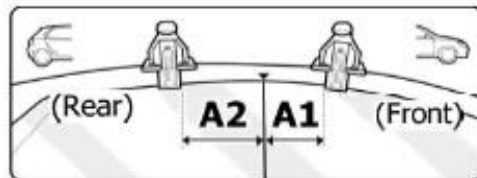

2

3

OR

MANUFACTURER	MODEL CAR	DOORS	MODEL YEAR	A1	A2	A1	A2
				cm	cm	in	in
AUDI	A3 (8VA) Sportback	5	13>20	25	41	9,8	16,1
BMW	X1 (E84)	5	09>12	25	47	9,8	18,5
BMW	X1 (E84)	5	12>15	25	47	9,8	18,5
BMW	X3 (E83)	5	04>10	20	45	7,9	17,7
CHEVROLET	Volt	4	10>15	43	26	16,9	10,2
CITROEN	C5 (Mk1)	4	00>07	22	45	8,7	17,7
CITROEN	C-Zero	5	10>	26	40	10,2	15,7
FIAT	Bravo	5	07>14	31	47	12,2	18,5
FORD	Focus III Station Wagon	5	11>18	23	48	9,1	18,9
HYUNDAI	Maxcruz / Santa Fe (DM/NC)	5	12>18	26	37	10,2	14,6
JEEP	Cherokee (KL)	5	14>	17	52	6,7	20,5
KIA	Carens (RP)	5	13>19	27	47	10,6	18,5
KIA	Ev6 (no tetto vetro)	5	21>	13	53	5,1	20,9
KIA	Sportage (SL)	5	10>13	10	60	3,9	23,6
MAZDA	Cx-5 (KE)	5	12>15	24	44	9,4	17,3
MINI	One / Cooper	5	14>18	30	25	11,8	9,8
MITSUBISHI	I-Miev	5	10>	27	35	10,6	13,8
NISSAN	Leaf (ZE0)	5	10>16	25	40	9,8	15,7
NISSAN	Leaf (ZE1)	5	18>	32	38	12,6	15,0
NISSAN	Pulsar	5	14>	5	63	2,0	24,8
OPEL / VAUXHALL	Ampera	4	12>	43	26	16,9	10,2
PEUGEOT	ION	5	11>	27	35	10,6	13,8
RENAULT	Grand Scenic III (No tetto in vetro / No glass sunroof)	5	09>13	23	41	9,1	16,1

X = predisposizione originale /original arrangement

OR

MANUFACTURER	MODEL CAR	DOORS	MODEL YEAR	A1	A2	A1	A2
				cm	cm	in	in
RENAULT	Grand Scenic III (No tetto in vetro / No glass sunroof)	5	13>16	29	35	11,4	13,8
RENAULT	Megane III Coupé	3	09>	41	12	16,1	4,7
RENAULT	Scenic III (No tetto in vetro / No glass sunroof)	5	09>13	23	41	9,1	16,1
RENAULT	Scenic III (No tetto in vetro / No glass sunroof)	5	13>16	29	35	11,4	13,8
SEAT	Altea	5	04>09	29	45	11,4	17,7
SEAT	Leon II (1P)	4	05>09	21	45	8,3	17,7
SEAT	Leon II (1P)	4	09>13	21	45	8,3	17,7
SEAT	Mii	3	12>21	43	25	16,9	9,8
ŠKODA	Citigo	3	12>	43	25	16,9	9,8
ŠKODA	Citigo	5	12>	30	40	11,8	15,7
TATA	Aria	5	12>	29	60	11,4	23,6
VOLKSWAGEN	E Up!	5	14>	30	40	11,8	15,7
VOLKSWAGEN	Golf VII (5G) Sport Van	5	14>19	32	45	12,6	17,7
VOLKSWAGEN	Up!	3	11>	30	40	11,8	15,7
VOLKSWAGEN	Up!	5	11>	25	48	9,8	18,9