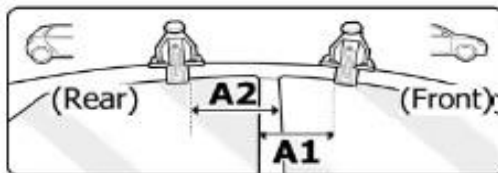

OR

MANUFACTURER	MODEL CAR	DOORS	MODEL YEAR	A1	A2	A1	A2
				cm	cm	in	in
AUDI	A3 (8VA) Sportback	5	13>20	25	41	9,8	16,1
BMW	X1 (E84)	5	09>12	25	47	9,8	18,5
BMW	X1 (E84)	5	12>15	25	47	9,8	18,5
BMW	X3 (E83)	5	04>10	20	45	7,9	17,7
CHEVROLET	Volt	4	10>15	43	26	16,9	10,2
CITROEN	C5 (Mk1)	4	00>07	22	45	8,7	17,7
CITROEN	C-Zero	5	10>	26	40	10,2	15,7
FIAT	Bravo	5	07>14	31	47	12,2	18,5
FORD	Focus III Station Wagon	5	11>18	23	48	9,1	18,9
HYUNDAI	Maxcruz / Santa Fe (DM/NC)	5	12>18	26	37	10,2	14,6
JEEP	Cherokee (KL)	5	14>	17	52	6,7	20,5
KIA	Carens (RP)	5	13>19	27	47	10,6	18,5
KIA	Ev6 (no tetto vetro)	5	21>	13	53	5,1	20,9
KIA	Sportage (SL)	5	10>13	10	60	3,9	23,6
MAZDA	Cx-5 (KE)	5	12>15	24	44	9,4	17,3
MINI	One / Cooper	5	14>18	30	25	11,8	9,8
MITSUBISHI	I-Miev	5	10>	27	35	10,6	13,8
NISSAN	Leaf (ZE0)	5	10>16	25	40	9,8	15,7
NISSAN	Leaf (ZE1)	5	18>	32	38	12,6	15,0
NISSAN	Pulsar	5	14>	5	63	2,0	24,8
OPEL / VAUXHALL	Ampera	4	12>	43	26	16,9	10,2
PEUGEOT	ION	5	11>	27	35	10,6	13,8
RENAULT	Grand Scenic III (No tetto in vetro / No glass sunroof)	5	09>13	23	41	9,1	16,1

X = predisposizione originale /original arrangement