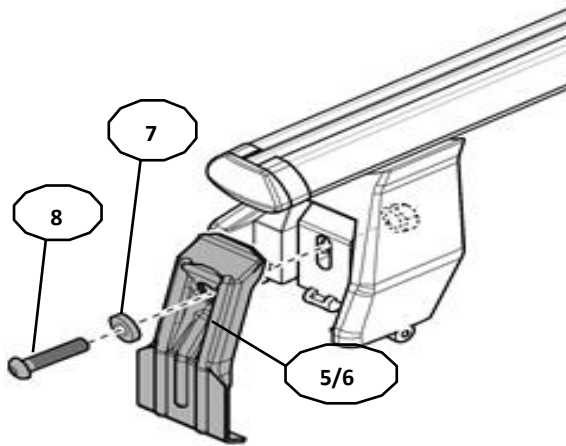

OR

MANUFACTURER	MODEL CAR	DOORS	MODEL YEAR	A1	A2	A1	A2
				cm	cm	in	in
AUDI	A3 (8VA) Sportback	5	13>20	25	41	9,8	16,1
BMW	X1 (E84)	5	09>12	25	47	9,8	18,5
BMW	X1 (E84)	5	12>15	25	47	9,8	18,5
BMW	X3 (E83)	5	04>10	20	45	7,9	17,7
CHEVROLET	Volt	4	10>15	43	26	16,9	10,2
CITROEN	C5 (Mk1)	4	00>07	22	45	8,7	17,7
CITROEN	C-Zero	5	10>	26	40	10,2	15,7
FIAT	Bravo	5	07>14	31	47	12,2	18,5
FORD	Focus III Station Wagon	5	11>18	23	48	9,1	18,9
HYUNDAI	Maxcruz / Santa Fe (DM/NC)	5	12>18	26	37	10,2	14,6
JEEP	Cherokee (KL)	5	14>	17	52	6,7	20,5
KIA	Carens (RP)	5	13>19	27	47	10,6	18,5
KIA	Ev6 (no tetto vetro)	5	21>	13	53	5,1	20,9
KIA	Sportage (SL)	5	10>13	10	60	3,9	23,6
MAZDA	Cx-5 (KE)	5	12>15	24	44	9,4	17,3
MINI	One / Cooper	5	14>18	30	25	11,8	9,8
MITSUBISHI	I-Miev	5	10>	27	35	10,6	13,8
NISSAN	Leaf (ZE0)	5	10>16	25	40	9,8	15,7
NISSAN	Leaf (ZE1)	5	18>	32	38	12,6	15,0
NISSAN	Pulsar	5	14>	5	63	2,0	24,8
OPEL / VAUXHALL	Ampera	4	12>	43	26	16,9	10,2
PEUGEOT	ION	5	11>	27	35	10,6	13,8
RENAULT	Grand Scenic III (No tetto in vetro / No glass sunroof)	5	09>13	23	41	9,1	16,1

X = predisposizione originale /original arrangement