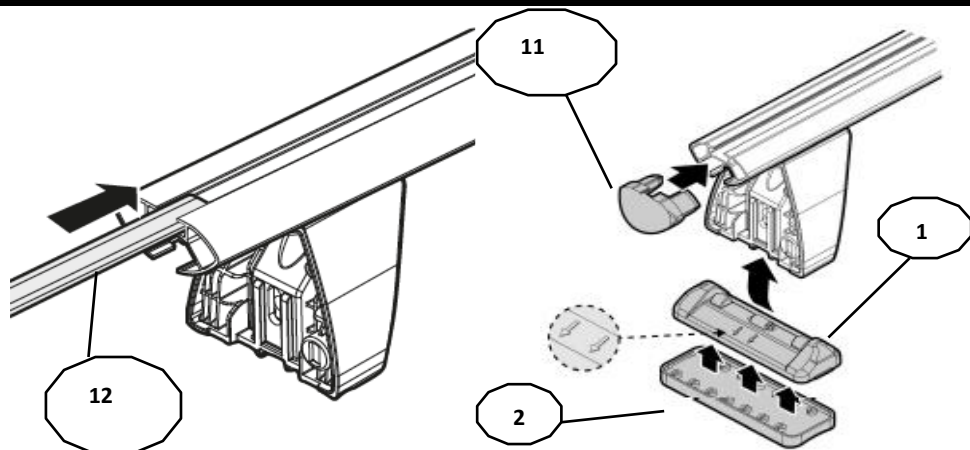

MINI	One / Cooper	5	14>18	12,7	11,9
MITSUBISHI	I-Miev	5	10>	13,3	13,3
NISSAN	Leaf (ZE0)	5	10>16	5,3	6,0
NISSAN	Leaf (ZE1)	5	18>	6,6	5,7
NISSAN	Pulsar	5	14>	4,9	4,9
OPEL / VAUXHALL	Ampera	4	12>	13,5	12,5
PEUGEOT	ION	5	11>	13,3	13,3
RENAULT	Grand Scenic III (No tetto in vetro / No glass sunroof)	5	09>13	8,2	7,8
RENAULT	Grand Scenic III (No tetto in vetro / No glass sunroof)	5	13>16	12,1	11,9
RENAULT	Megane III Coupé	3	09>	3,4	5,4
RENAULT	Scenic III (No tetto in vetro / No glass sunroof)	5	09>13	8,2	7,8
RENAULT	Scenic III (No tetto in vetro / No glass sunroof)	5	13>16	12,1	11,9
SEAT	Altea	5	04>09	12,8	11,9
SEAT	Leon II (1P)	4	05>09	13,4	11,9
SEAT	Leon II (1P)	4	09>13	13,4	11,9
SEAT	Mii	3	12>21	4,7	4,4
ŠKODA	Citigo	3	12>	4,7	4,4
ŠKODA	Citigo	5	12>	6,1	5,1
TATA	Aria	5	12>	12,6	11,5
VOLKSWAGEN	E Up!	5	14>	4,7	4,3
VOLKSWAGEN	Golf VII (5G) Sport Van	5	14>19	5,6	4,2
VOLKSWAGEN	Up!	3	11>	4,7	4,3
VOLKSWAGEN	Up!	5	11>	4,7	4,4

2

3