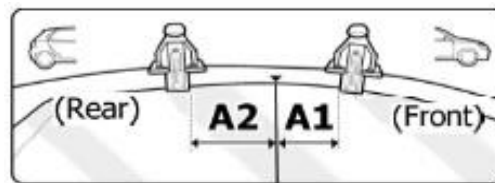

OR

MANUFACTURER	MODEL CAR	DOORS	MODEL YEAR	A1	A2	A1	A2
				cm	cm	in	in
AUDI	A3 (8VA) Sportback	5	13>20	25	41	9,8	16,1
BMW	X1 (E84)	5	09>12	25	47	9,8	18,5
BMW	X1 (E84)	5	12>15	25	47	9,8	18,5
BMW	X3 (E83)	5	04>10	20	45	7,9	17,7
CHEVROLET	Volt	4	10>15	43	26	16,9	10,2
CITROEN	C5 (Mk1)	4	00>07	22	45	8,7	17,7
CITROEN	C-Zero	5	10>	26	40	10,2	15,7
FIAT	Bravo	5	07>14	31	47	12,2	18,5
FORD	Focus III Station Wagon	5	11>18	23	48	9,1	18,9
HYUNDAI	Maxcruz / Santa Fe (DM/NC)	5	12>18	26	37	10,2	14,6
JEEP	Cherokee (KL)	5	14>	17	52	6,7	20,5
KIA	Carens (RP)	5	13>19	27	47	10,6	18,5
KIA	Ev6 (no tetto vetro)	5	21>	13	53	5,1	20,9
KIA	Sportage (SL)	5	10>13	10	60	3,9	23,6
MAZDA	Cx-5 (KE)	5	12>15	24	44	9,4	17,3
MINI	One / Cooper	5	14>18	30	25	11,8	9,8
MITSUBISHI	I-Miev	5	10>	27	35	10,6	13,8
NISSAN	Leaf (ZE0)	5	10>16	25	40	9,8	15,7
NISSAN	Leaf (ZE1)	5	18>	32	38	12,6	15,0
NISSAN	Pulsar	5	14>	5	63	2,0	24,8
OPEL / VAUXHALL	Ampera	4	12>	43	26	16,9	10,2
PEUGEOT	ION	5	11>	27	35	10,6	13,8
RENAULT	Grand Scenic III (No tetto in vetro / No glass sunroof)	5	09>13	23	41	9,1	16,1
RENAULT	Grand Scenic III (No tetto in vetro / No glass sunroof)	5	13>16	29	35	11,4	13,8
RENAULT	Megane III Coupé	3	09>	41	12	16,1	4,7
RENAULT	Scenic III (No tetto in vetro / No glass sunroof)	5	09>13	23	41	9,1	16,1
RENAULT	Scenic III (No tetto in vetro / No glass sunroof)	5	13>16	29	35	11,4	13,8
SEAT	Altea	5	04>09	29	45	11,4	17,7
SEAT	Leon II (1P)	4	05>09	21	45	8,3	17,7
SEAT	Leon II (1P)	4	09>13	21	45	8,3	17,7
SEAT	Mii	3	12>21	43	25	16,9	9,8
ŠKODA	Citigo	3	12>	43	25	16,9	9,8
ŠKODA	Citigo	5	12>	30	40	11,8	15,7
TATA	Aria	5	12>	29	60	11,4	23,6
VOLKSWAGEN	E Up!	5	14>	30	40	11,8	15,7
VOLKSWAGEN	Golf VII (5G) Sport Van	5	14>19	32	45	12,6	17,7
VOLKSWAGEN	Up!	3	11>	30	40	11,8	15,7
VOLKSWAGEN	Up!	5	11>	25	48	9,8	18,9

X = predisposizione originale /original arrangement

6