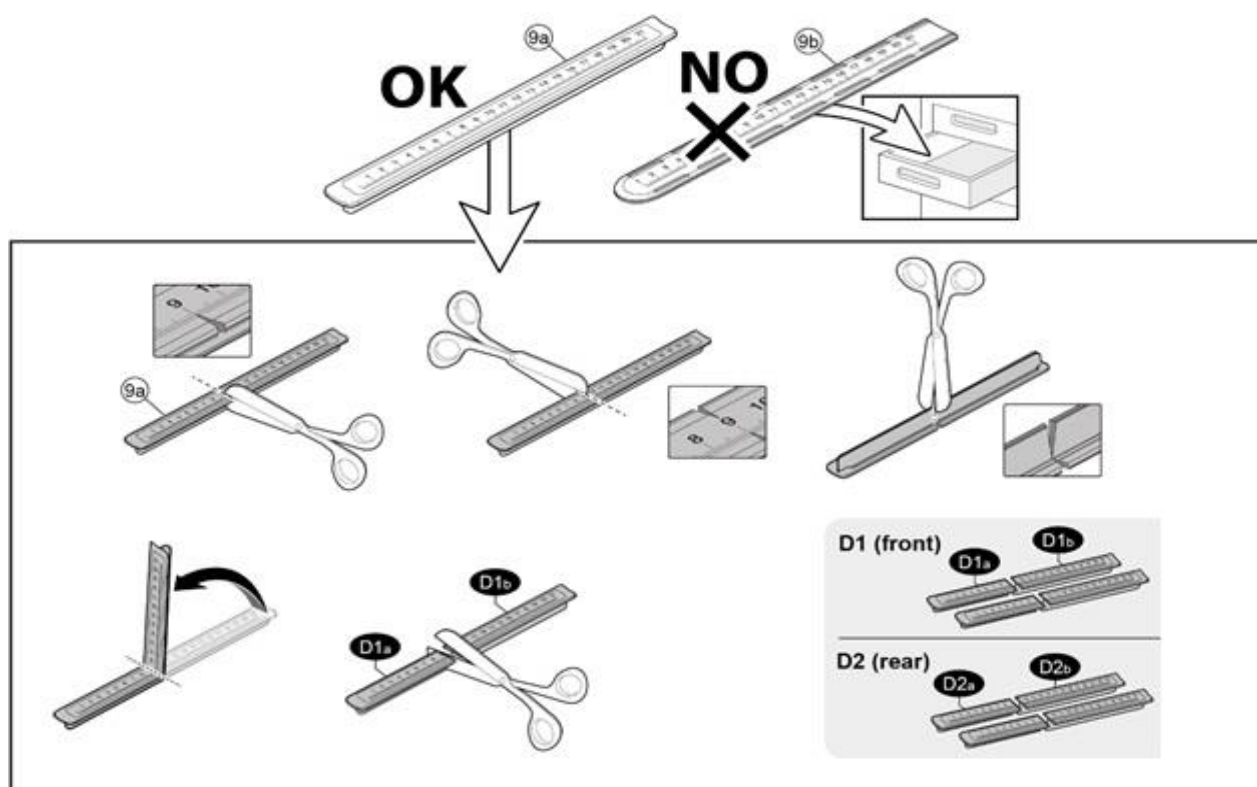

FIXING KIT DELTA

MANUFACTURER	MODEL CAR	DOORS	MODEL YEAR	D1	D2
AUDI	A3 (8VA) Sportback	5	13>20	12,6	11,3
BMW	X1 (E84)	5	09>12	7,3	7,3
BMW	X1 (E84)	5	12>15	7,3	7,3
BMW	X3 (E83)	5	04>10	6,7	5,5
CHEVROLET	Volt	4	10>15	12,8	12,5
CITROEN	C5 (Mk1)	4	00>07	12,0	9,9
CITROEN	C-Zero	5	10>	12,6	13,0
FIAT	Bravo	5	07>14	5,7	4,6
FORD	Focus III Station Wagon	5	11>18	6,4	5,3
HYUNDAI	Maxcruz / Santa Fe (DM/NC)	5	12>18	10,0	8,9
JEEP	Cherokee (KL)	5	14>	9,0	9,3
KIA	Carens (RP)	5	13>19	9,1	8,1
KIA	Ev6 (no tetto vetro)	5	21>	4,8	4,8
KIA	Sportage (SL)	5	10>13	8,7	7,7
MAZDA	Cx-5 (KE)	5	12>15	9,2	8,0