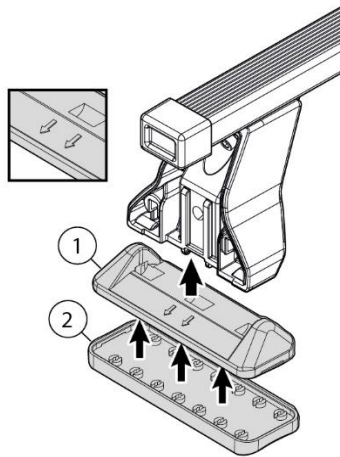

X = predisposizione originale /original arrangement

MANUAL DELTA

FIXING KIT OMEGA

2

MANUFACTURER	MODEL CAR	DOORS	MODEL YEAR	D1	D2
AUDI	A3 (8VA) Sportback	5	13>20	12,6	11,3
BMW	X1 (E84)	5	09>12	7,3	7,3
BMW	X1 (E84)	5	12>15	7,3	7,3
BMW	X3 (E83)	5	04>10	6,7	5,5
CHEVROLET	Volt	4	10>15	12,8	12,5
CITROEN	C5 (Mk1)	4	00>07	12,0	9,9
CITROEN	C-Zero	5	10>	12,6	13,0
FIAT	Bravo	5	07>14	5,7	4,6
FORD	Focus III Station Wagon	5	11>18	6,4	5,3
HYUNDAI	Maxcruz / Santa Fe (DM/NC)	5	12>18	10,0	8,9
JEEP	Cherokee (KL)	5	14>	9,0	9,3
KIA	Carens (RP)	5	13>19	9,1	8,1
KIA	Ev6 (no tetto vetro)	5	21>	4,8	4,8
KIA	Sportage (SL)	5	10>13	8,7	7,7
MAZDA	Cx-5 (KE)	5	12>15	9,2	8,0
MINI	One / Cooper	5	14>18	12,7	11,9
MITSUBISHI	I-Miev	5	10>	13,3	13,3
NISSAN	Leaf (ZE0)	5	10>16	5,3	6,0
NISSAN	Leaf (ZE1)	5	18>	6,6	5,7
NISSAN	Pulsar	5	14>	4,9	4,9
OPEL / VAUXHALL	Ampera	4	12>	13,5	12,5
PEUGEOT	ION	5	11>	13,3	13,3
RENAULT	Grand Scenic III (No tetto in vetro / No glass sunroof)	5	09>13	8,2	7,8
RENAULT	Grand Scenic III (No tetto in vetro / No glass sunroof)	5	13>16	12,1	11,9
RENAULT	Megane III Coupé	3	09>	3,4	5,4
RENAULT	Scenic III (No tetto in vetro / No glass sunroof)	5	09>13	8,2	7,8
RENAULT	Scenic III (No tetto in vetro / No glass sunroof)	5	13>16	12,1	11,9
SEAT	Altea	5	04>09	12,8	11,9
SEAT	Leon II (1P)	4	05>09	13,4	11,9
SEAT	Leon II (1P)	4	09>13	13,4	11,9
SEAT	Mii	3	12>21	4,7	4,4
ŠKODA	Citigo	3	12>	4,7	4,4
ŠKODA	Citigo	5	12>	6,1	5,1
TATA	Aria	5	12>	12,6	11,5
VOLKSWAGEN	E Up!	5	14>	4,7	4,3
VOLKSWAGEN	Golf VII (5G) Sport Van	5	14>19	5,6	4,2
VOLKSWAGEN	Up!	3	11>	4,7	4,3
VOLKSWAGEN	Up!	5	11>	4,7	4,4