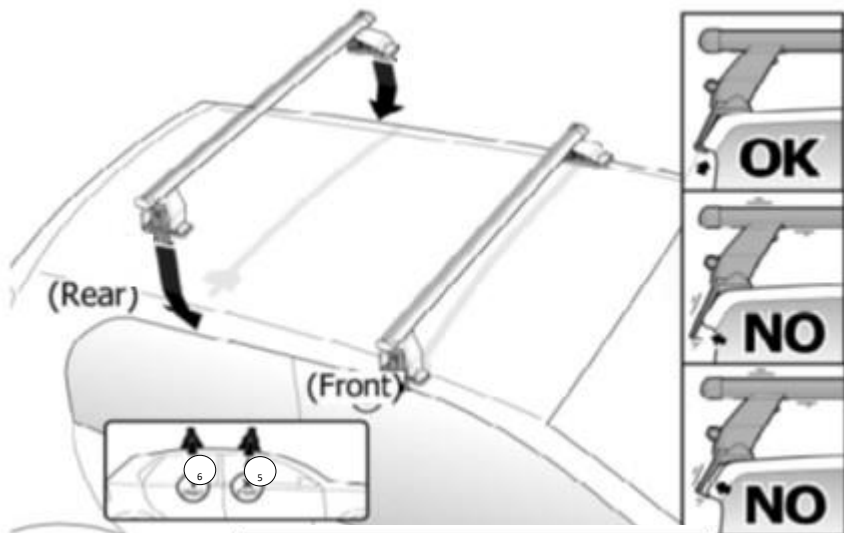

2

3

OR

MANUFACTURER	MODEL CAR	DOORS	MODEL YEAR	A1	A2	A1	A2
				cm	cm	in	in
AUDI	A3 (8VA) Sportback	5	13>20	25	41	9,8	16,1
BMW	X1 (E84)	5	09>12	25	47	9,8	18,5
BMW	X1 (E84)	5	12>15	25	47	9,8	18,5
BMW	X3 (E83)	5	04>10	20	45	7,9	17,7
CHEVROLET	Volt	4	10>15	43	26	16,9	10,2
CITROEN	C5 (Mk1)	4	00>07	22	45	8,7	17,7
CITROEN	C-Zero	5	10>	26	40	10,2	15,7
FIAT	Bravo	5	07>14	31	47	12,2	18,5
FORD	Focus III Station Wagon	5	11>18	23	48	9,1	18,9
HYUNDAI	Maxcruz / Santa Fe (DM/NC)	5	12>18	26	37	10,2	14,6
JEEP	Cherokee (KL)	5	14>	17	52	6,7	20,5
KIA	Carens (RP)	5	13>19	27	47	10,6	18,5
KIA	Ev6 (no tetto vetro)	5	21>	13	53	5,1	20,9
KIA	Sportage (SL)	5	10>13	10	60	3,9	23,6
MAZDA	Cx-5 (KE)	5	12>15	24	44	9,4	17,3
MINI	One / Cooper	5	14>18	30	25	11,8	9,8
MITSUBISHI	I-Miev	5	10>	27	35	10,6	13,8
NISSAN	Leaf (ZE0)	5	10>16	25	40	9,8	15,7
NISSAN	Leaf (ZE1)	5	18>	32	38	12,6	15,0
NISSAN	Pulsar	5	14>	5	63	2,0	24,8
OPEL / VAUXHALL	Ampera	4	12>	43	26	16,9	10,2
PEUGEOT	ION	5	11>	27	35	10,6	13,8
RENAULT	Grand Scenic III (No tetto in vetro / No glass sunroof)	5	09>13	23	41	9,1	16,1

X = predisposizione originale /original arrangement

OR

MANUFACTURER	MODEL CAR	DOORS	MODEL YEAR	A1	A2	A1	A2
				cm	cm	in	in
RENAULT	Grand Scenic III (No tetto in vetro / No glass sunroof)	5	13>16	29	35	11,4	13,8
RENAULT	Megane III Coupé	3	09>	41	12	16,1	4,7
RENAULT	Scenic III (No tetto in vetro / No glass sunroof)	5	09>13	23	41	9,1	16,1
RENAULT	Scenic III (No tetto in vetro / No glass sunroof)	5	13>16	29	35	11,4	13,8
SEAT	Altea	5	04>09	29	45	11,4	17,7
SEAT	Leon II (1P)	4	05>09	21	45	8,3	17,7
SEAT	Leon II (1P)	4	09>13	21	45	8,3	17,7
SEAT	Mii	3	12>21	43	25	16,9	9,8
ŠKODA	Citigo	3	12>	43	25	16,9	9,8
ŠKODA	Citigo	5	12>	30	40	11,8	15,7
TATA	Aria	5	12>	29	60	11,4	23,6
VOLKSWAGEN	E Up!	5	14>	30	40	11,8	15,7
VOLKSWAGEN	Golf VII (5G) Sport Van	5	14>19	32	45	12,6	17,7
VOLKSWAGEN	Up!	3	11>	30	40	11,8	15,7
VOLKSWAGEN	Up!	5	11>	25	48	9,8	18,9