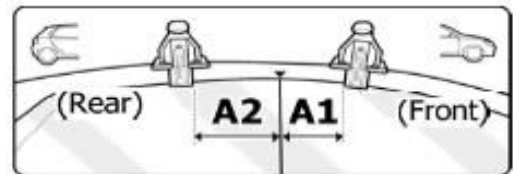

2

3

OR

MANUFACTURER	MODEL CAR	DOORS	MODEL YEAR	A1	A2	A1	A2
				cm	cm	in	in
AUDI	A3 (8VA) Sportback	5	13>20	25	41	9,8	16,1
BMW	X1 (E84)	5	09>12	25	47	9,8	18,5
BMW	X1 (E84)	5	12>15	25	47	9,8	18,5
BMW	X3 (E83)	5	04>10	20	45	7,9	17,7
CHEVROLET	Volt	4	10>15	43	26	16,9	10,2
CITROEN	C5 (Mk1)	4	00>07	22	45	8,7	17,7
CITROEN	C-Zero	5	10>	26	40	10,2	15,7
FIAT	Bravo	5	07>14	31	47	12,2	18,5
FORD	Focus III Station Wagon	5	11>18	23	48	9,1	18,9
HYUNDAI	Maxcruz / Santa Fe (DM/NC)	5	12>18	26	37	10,2	14,6
JEEP	Cherokee (KL)	5	14>	17	52	6,7	20,5
KIA	Carens (RP)	5	13>19	27	47	10,6	18,5
KIA	Ev6 (no tetto vetro)	5	21>	13	53	5,1	20,9
KIA	Sportage (SL)	5	10>13	10	60	3,9	23,6
MAZDA	Cx-5 (KE)	5	12>15	24	44	9,4	17,3
MINI	One / Cooper	5	14>18	30	25	11,8	9,8
MITSUBISHI	I-Miev	5	10>	27	35	10,6	13,8
NISSAN	Leaf (ZE0)	5	10>16	25	40	9,8	15,7
NISSAN	Leaf (ZE1)	5	18>	32	38	12,6	15,0
NISSAN	Pulsar	5	14>	5	63	2,0	24,8
OPEL / VAUXHALL	Ampera	4	12>	43	26	16,9	10,2
PEUGEOT	ION	5	11>	27	35	10,6	13,8
RENAULT	Grand Scenic III (No tetto in vetro / No glass sunroof)	5	09>13	23	41	9,1	16,1

X = predisposizione originale /original arrangement

OR

MANUFACTURER	MODEL CAR	DOORS	MODEL YEAR	A1	A2	A1	A2
				cm	cm	in	in
RENAULT	Grand Scenic III (No tetto in vetro / No glass sunroof)	5	13>16	29	35	11,4	13,8
RENAULT	Megane III Coupé	3	09>	41	12	16,1	4,7
RENAULT	Scenic III (No tetto in vetro / No glass sunroof)	5	09>13	23	41	9,1	16,1
RENAULT	Scenic III (No tetto in vetro / No glass sunroof)	5	13>16	29	35	11,4	13,8
SEAT	Altea	5	04>09	29	45	11,4	17,7
SEAT	Leon II (1P)	4	05>09	21	45	8,3	17,7
SEAT	Leon II (1P)	4	09>13	21	45	8,3	17,7
SEAT	Mii	3	12>21	43	25	16,9	9,8
ŠKODA	Citigo	3	12>	43	25	16,9	9,8
ŠKODA	Citigo	5	12>	30	40	11,8	15,7
TATA	Aria	5	12>	29	60	11,4	23,6
VOLKSWAGEN	E Up!	5	14>	30	40	11,8	15,7
VOLKSWAGEN	Golf VII (5G) Sport Van	5	14>19	32	45	12,6	17,7
VOLKSWAGEN	Up!	3	11>	30	40	11,8	15,7
VOLKSWAGEN	Up!	5	11>	25	48	9,8	18,9