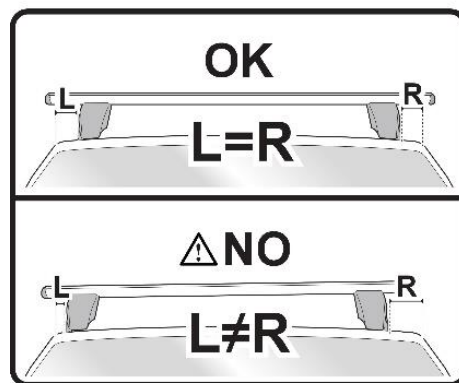

2

3

OR

MANUFACTURER	MODEL CAR	DOORS	MODEL YEAR	A1	A2	A1	A2
				cm	cm	in	in
AUDI	A3 (8VA) Sportback	5	13>20	25	41	9,8	16,1
BMW	X1 (E84)	5	09>12	25	47	9,8	18,5
BMW	X1 (E84)	5	12>15	25	47	9,8	18,5
BMW	X3 (E83)	5	04>10	20	45	7,9	17,7
CHEVROLET	Volt	4	10>15	43	26	16,9	10,2
CITROEN	C5 (Mk1)	4	00>07	22	45	8,7	17,7
CITROEN	C-Zero	5	10>	26	40	10,2	15,7
FIAT	Bravo	5	07>14	31	47	12,2	18,5
FORD	Focus III Station Wagon	5	11>18	23	48	9,1	18,9
HYUNDAI	Maxcruz / Santa Fe (DM/NC)	5	12>18	26	37	10,2	14,6
JEEP	Cherokee (KL)	5	14>	17	52	6,7	20,5
KIA	Carens (RP)	5	13>19	27	47	10,6	18,5
KIA	Ev6 (no tetto vetro)	5	21>	13	53	5,1	20,9
KIA	Sportage (SL)	5	10>13	10	60	3,9	23,6
MAZDA	Cx-5 (KE)	5	12>15	24	44	9,4	17,3
MINI	One / Cooper	5	14>18	30	25	11,8	9,8
MITSUBISHI	I-Miev	5	10>	27	35	10,6	13,8
NISSAN	Leaf (ZE0)	5	10>16	25	40	9,8	15,7
NISSAN	Leaf (ZE1)	5	18>	32	38	12,6	15,0
NISSAN	Pulsar	5	14>	5	63	2,0	24,8
OPEL / VAUXHALL	Ampera	4	12>	43	26	16,9	10,2
PEUGEOT	ION	5	11>	27	35	10,6	13,8
RENAULT	Grand Scenic III (No tetto in vetro / No glass sunroof)	5	09>13	23	41	9,1	16,1

X = predisposizione originale /original arrangement

OR

MANUFACTURER	MODEL CAR	DOORS	MODEL YEAR	A1	A2	A1	A2
				cm	cm	in	in
RENAULT	Grand Scenic III (No tetto in vetro / No glass sunroof)	5	13>16	29	35	11,4	13,8
RENAULT	Megane III Coupé	3	09>	41	12	16,1	4,7
RENAULT	Scenic III (No tetto in vetro / No glass sunroof)	5	09>13	23	41	9,1	16,1
RENAULT	Scenic III (No tetto in vetro / No glass sunroof)	5	13>16	29	35	11,4	13,8
SEAT	Altea	5	04>09	29	45	11,4	17,7
SEAT	Leon II (1P)	4	05>09	21	45	8,3	17,7
SEAT	Leon II (1P)	4	09>13	21	45	8,3	17,7
SEAT	Mii	3	12>21	43	25	16,9	9,8
ŠKODA	Citigo	3	12>	43	25	16,9	9,8
ŠKODA	Citigo	5	12>	30	40	11,8	15,7
TATA	Aria	5	12>	29	60	11,4	23,6
VOLKSWAGEN	E Up!	5	14>	30	40	11,8	15,7
VOLKSWAGEN	Golf VII (5G) Sport Van	5	14>19	32	45	12,6	17,7
VOLKSWAGEN	Up!	3	11>	30	40	11,8	15,7
VOLKSWAGEN	Up!	5	11>	25	48	9,8	18,9