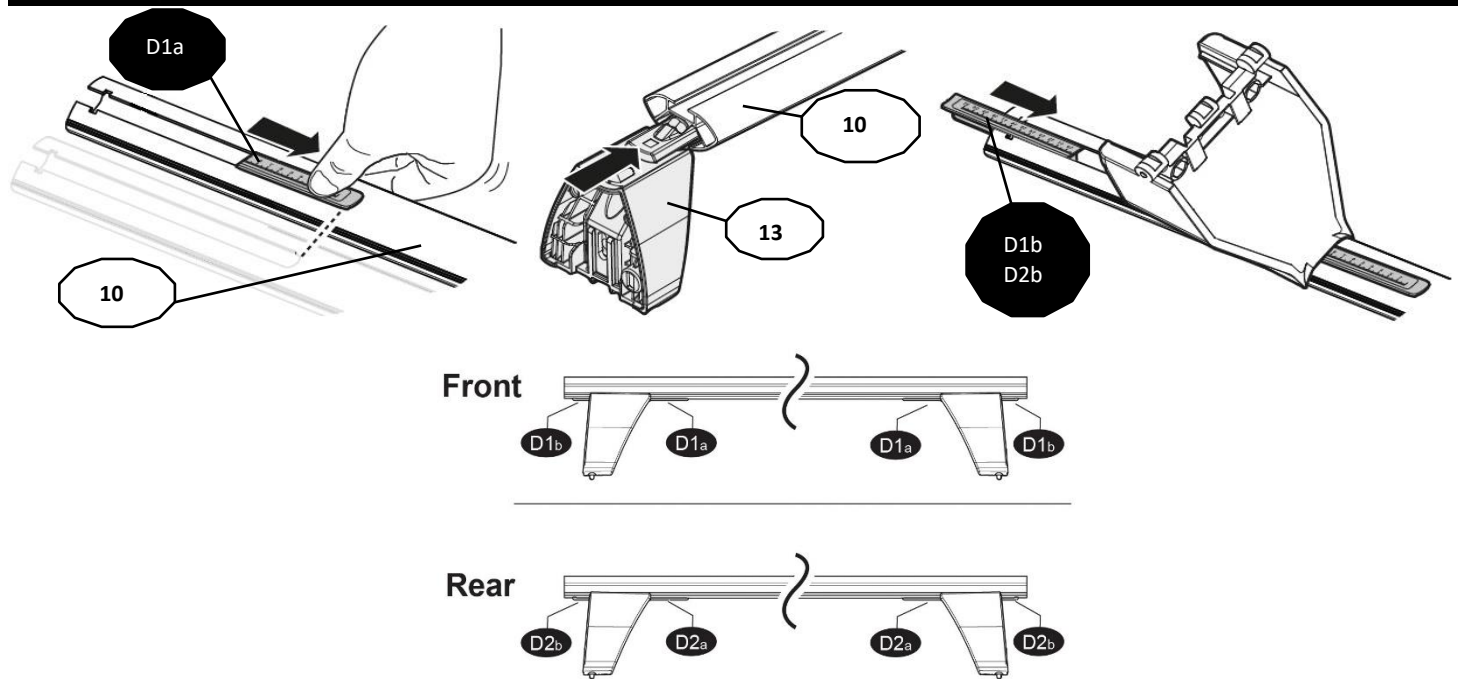

MINI	One / Cooper	5	14>18	12,7	11,9
MITSUBISHI	I-Miev	5	10>	13,3	13,3
NISSAN	Leaf (ZE0)	5	10>16	5,3	6,0
NISSAN	Leaf (ZE1)	5	18>	6,6	5,7
NISSAN	Pulsar	5	14>	4,9	4,9
OPEL / VAUXHALL	Ampera	4	12>	13,5	12,5
PEUGEOT	ION	5	11>	13,3	13,3
RENAULT	Grand Scenic III (No tetto in vetro / No glass sunroof)	5	09>13	8,2	7,8
RENAULT	Grand Scenic III (No tetto in vetro / No glass sunroof)	5	13>16	12,1	11,9
RENAULT	Megane III Coupé	3	09>	3,4	5,4
RENAULT	Scenic III (No tetto in vetro / No glass sunroof)	5	09>13	8,2	7,8
RENAULT	Scenic III (No tetto in vetro / No glass sunroof)	5	13>16	12,1	11,9
SEAT	Altea	5	04>09	12,8	11,9
SEAT	Leon II (1P)	4	05>09	13,4	11,9
SEAT	Leon II (1P)	4	09>13	13,4	11,9
SEAT	Mii	3	12>21	4,7	4,4
ŠKODA	Citigo	3	12>	4,7	4,4
ŠKODA	Citigo	5	12>	6,1	5,1
TATA	Aria	5	12>	12,6	11,5
VOLKSWAGEN	E Up!	5	14>	4,7	4,3
VOLKSWAGEN	Golf VII (5G) Sport Van	5	14>19	5,6	4,2
VOLKSWAGEN	Up!	3	11>	4,7	4,3
VOLKSWAGEN	Up!	5	11>	4,7	4,4

2

3