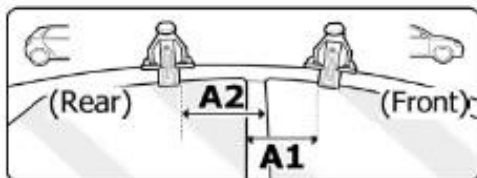

2

3

OR

MANUFACTURER	MODEL CAR	DOORS	MODEL YEAR	A1	A2	A1	A2
				cm	cm	in	in
AUDI	A3 (8VA) Sportback	5	13>20	25	41	9,8	16,1
BMW	X1 (E84)	5	09>12	25	47	9,8	18,5
BMW	X1 (E84)	5	12>15	25	47	9,8	18,5
BMW	X3 (E83)	5	04>10	20	45	7,9	17,7
CHEVROLET	Volt	4	10>15	43	26	16,9	10,2
CITROEN	C5 (Mk1)	4	00>07	22	45	8,7	17,7
CITROEN	C-Zero	5	10>	26	40	10,2	15,7
FIAT	Bravo	5	07>14	31	47	12,2	18,5
FORD	Focus III Station Wagon	5	11>18	23	48	9,1	18,9
HYUNDAI	Maxcruz / Santa Fe (DM/NC)	5	12>18	26	37	10,2	14,6
JEEP	Cherokee (KL)	5	14>	17	52	6,7	20,5
KIA	Carens (RP)	5	13>19	27	47	10,6	18,5
KIA	Ev6 (no tetto vetro)	5	21>	13	53	5,1	20,9
KIA	Sportage (SL)	5	10>13	10	60	3,9	23,6
MAZDA	Cx-5 (KE)	5	12>15	24	44	9,4	17,3
MINI	One / Cooper	5	14>18	30	25	11,8	9,8
MITSUBISHI	I-Miev	5	10>	27	35	10,6	13,8
NISSAN	Leaf (ZE0)	5	10>16	25	40	9,8	15,7
NISSAN	Leaf (ZE1)	5	18>	32	38	12,6	15,0
NISSAN	Pulsar	5	14>	5	63	2,0	24,8
OPEL / VAUXHALL	Ampera	4	12>	43	26	16,9	10,2
PEUGEOT	ION	5	11>	27	35	10,6	13,8
RENAULT	Grand Scenic III (No tetto in vetro / No glass sunroof)	5	09>13	23	41	9,1	16,1

X = predisposizione originale /original arrangement

OR

MANUFACTURER	MODEL CAR	DOORS	MODEL YEAR	A1	A2	A1	A2
				cm	cm	in	in
RENAULT	Grand Scenic III (No tetto in vetro / No glass sunroof)	5	13>16	29	35	11,4	13,8
RENAULT	Megane III Coupé	3	09>	41	12	16,1	4,7
RENAULT	Scenic III (No tetto in vetro / No glass sunroof)	5	09>13	23	41	9,1	16,1
RENAULT	Scenic III (No tetto in vetro / No glass sunroof)	5	13>16	29	35	11,4	13,8
SEAT	Altea	5	04>09	29	45	11,4	17,7
SEAT	Leon II (1P)	4	05>09	21	45	8,3	17,7
SEAT	Leon II (1P)	4	09>13	21	45	8,3	17,7
SEAT	Mii	3	12>21	43	25	16,9	9,8
ŠKODA	Citigo	3	12>	43	25	16,9	9,8
ŠKODA	Citigo	5	12>	30	40	11,8	15,7
TATA	Aria	5	12>	29	60	11,4	23,6
VOLKSWAGEN	E Up!	5	14>	30	40	11,8	15,7
VOLKSWAGEN	Golf VII (5G) Sport Van	5	14>19	32	45	12,6	17,7
VOLKSWAGEN	Up!	3	11>	30	40	11,8	15,7
VOLKSWAGEN	Up!	5	11>	25	48	9,8	18,9