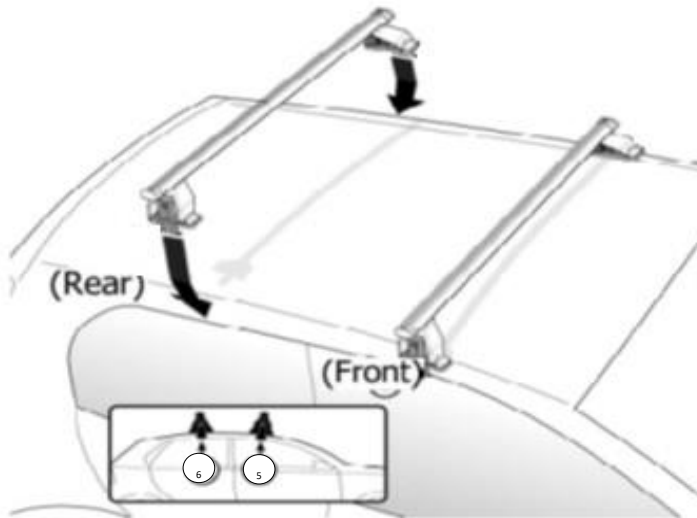

OR

MANUFACTURER	MODEL CAR	DOORS	MODEL YEAR	A1	A2	A1	A2
				cm	cm	in	in
AUDI	A3 (8VA) Sportback	5	13>20	25	41	9,8	16,1
BMW	X1 (E84)	5	09>12	25	47	9,8	18,5
BMW	X1 (E84)	5	12>15	25	47	9,8	18,5
BMW	X3 (E83)	5	04>10	20	45	7,9	17,7
CHEVROLET	Volt	4	10>15	43	26	16,9	10,2
CITROEN	C5 (Mk1)	4	00>07	22	45	8,7	17,7
CITROEN	C-Zero	5	10>	26	40	10,2	15,7
FIAT	Bravo	5	07>14	31	47	12,2	18,5
FORD	Focus III Station Wagon	5	11>18	23	48	9,1	18,9
HYUNDAI	Maxcruz / Santa Fe (DM/NC)	5	12>18	26	37	10,2	14,6
JEEP	Cherokee (KL)	5	14>	17	52	6,7	20,5
KIA	Carens (RP)	5	13>19	27	47	10,6	18,5
KIA	Ev6 (no tetto vetro)	5	21>	13	53	5,1	20,9
KIA	Sportage (SL)	5	10>13	10	60	3,9	23,6
MAZDA	Cx-5 (KE)	5	12>15	24	44	9,4	17,3
MINI	One / Cooper	5	14>18	30	25	11,8	9,8
MITSUBISHI	I-Miev	5	10>	27	35	10,6	13,8
NISSAN	Leaf (ZE0)	5	10>16	25	40	9,8	15,7
NISSAN	Leaf (ZE1)	5	18>	32	38	12,6	15,0
NISSAN	Pulsar	5	14>	5	63	2,0	24,8
OPEL / VAUXHALL	Ampera	4	12>	43	26	16,9	10,2
PEUGEOT	ION	5	11>	27	35	10,6	13,8
RENAULT	Grand Scenic III (No tetto in vetro / No glass sunroof)	5	09>13	23	41	9,1	16,1

X = predisposizione originale /original arrangement