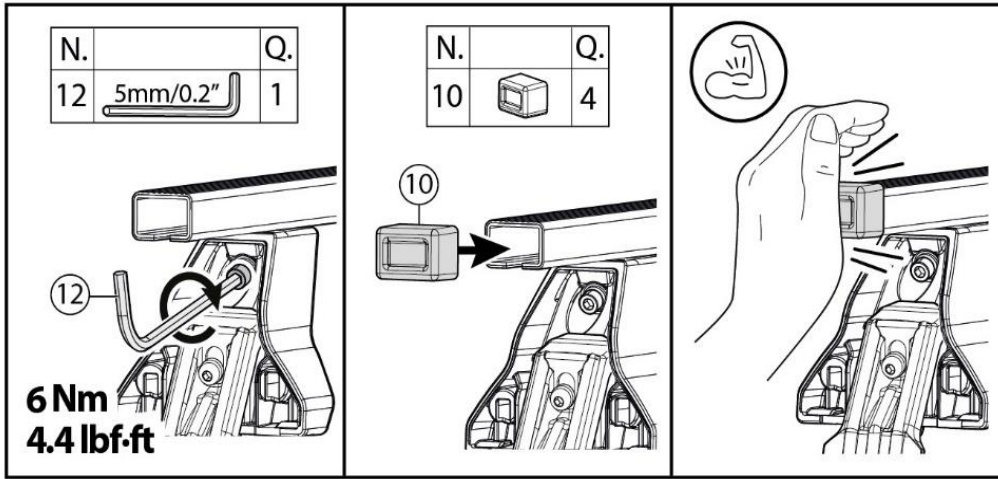

X = predisposizione originale /original arrangement

MANUAL DELTA

FIXING KIT OMEGA

2

MANUFACTURER	MODEL CAR	DOORS	MODEL YEAR	D1	D2
AUDI	A3 (8VA) Sportback	5	13>20	12,6	11,3
BMW	X1 (E84)	5	09>12	7,3	7,3
BMW	X1 (E84)	5	12>15	7,3	7,3
BMW	X3 (E83)	5	04>10	6,7	5,5
CHEVROLET	Volt	4	10>15	12,8	12,5
CITROEN	C5 (Mk1)	4	00>07	12,0	9,9
CITROEN	C-Zero	5	10>	12,6	13,0
FIAT	Bravo	5	07>14	5,7	4,6
FORD	Focus III Station Wagon	5	11>18	6,4	5,3
HYUNDAI	Maxcruz / Santa Fe (DM/NC)	5	12>18	10,0	8,9
JEEP	Cherokee (KL)	5	14>	9,0	9,3
KIA	Carens (RP)	5	13>19	9,1	8,1
KIA	Ev6 (no tetto vetro)	5	21>	4,8	4,8
KIA	Sportage (SL)	5	10>13	8,7	7,7
MAZDA	Cx-5 (KE)	5	12>15	9,2	8,0
MINI	One / Cooper	5	14>18	12,7	11,9
MITSUBISHI	I-Miev	5	10>	13,3	13,3
NISSAN	Leaf (ZE0)	5	10>16	5,3	6,0
NISSAN	Leaf (ZE1)	5	18>	6,6	5,7
NISSAN	Pulsar	5	14>	4,9	4,9
OPEL / VAUXHALL	Ampera	4	12>	13,5	12,5
PEUGEOT	ION	5	11>	13,3	13,3
RENAULT	Grand Scenic III (No tetto in vetro / No glass sunroof)	5	09>13	8,2	7,8
RENAULT	Grand Scenic III (No tetto in vetro / No glass sunroof)	5	13>16	12,1	11,9
RENAULT	Megane III Coupé	3	09>	3,4	5,4
RENAULT	Scenic III (No tetto in vetro / No glass sunroof)	5	09>13	8,2	7,8
RENAULT	Scenic III (No tetto in vetro / No glass sunroof)	5	13>16	12,1	11,9
SEAT	Altea	5	04>09	12,8	11,9
SEAT	Leon II (1P)	4	05>09	13,4	11,9
SEAT	Leon II (1P)	4	09>13	13,4	11,9
SEAT	Mii	3	12>21	4,7	4,4
ŠKODA	Citigo	3	12>	4,7	4,4
ŠKODA	Citigo	5	12>	6,1	5,1
TATA	Aria	5	12>	12,6	11,5
VOLKSWAGEN	E Up!	5	14>	4,7	4,3
VOLKSWAGEN	Golf VII (5G) Sport Van	5	14>19	5,6	4,2
VOLKSWAGEN	Up!	3	11>	4,7	4,3
VOLKSWAGEN	Up!	5	11>	4,7	4,4