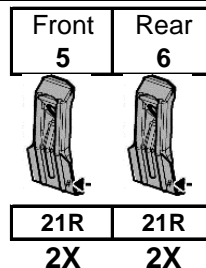

2

3

OR

MANUFACTURER	MODEL CAR	DOORS	MODEL YEAR	A1	A2	A1	A2
				cm	cm	in	in
AUDI	A3 (8VA) Sportback	5	13>20	25	41	9,8	16,1
BMW	X1 (E84)	5	09>12	25	47	9,8	18,5
BMW	X1 (E84)	5	12>15	25	47	9,8	18,5
BMW	X3 (E83)	5	04>10	20	45	7,9	17,7
CHEVROLET	Volt	4	10>15	43	26	16,9	10,2
CITROEN	C5 (Mk1)	4	00>07	22	45	8,7	17,7
CITROEN	C-Zero	5	10>	26	40	10,2	15,7
FIAT	Bravo	5	07>14	31	47	12,2	18,5
FORD	Focus III Station Wagon	5	11>18	23	48	9,1	18,9
HYUNDAI	Maxcruz / Santa Fe (DM/NC)	5	12>18	26	37	10,2	14,6
JEEP	Cherokee (KL)	5	14>	17	52	6,7	20,5
KIA	Carens (RP)	5	13>19	27	47	10,6	18,5
KIA	Ev6 (no tetto vetro)	5	21>	13	53	5,1	20,9
KIA	Sportage (SL)	5	10>13	10	60	3,9	23,6
MAZDA	Cx-5 (KE)	5	12>15	24	44	9,4	17,3
MINI	One / Cooper	5	14>18	30	25	11,8	9,8
MITSUBISHI	I-Miev	5	10>	27	35	10,6	13,8
NISSAN	Leaf (ZE0)	5	10>16	25	40	9,8	15,7
NISSAN	Leaf (ZE1)	5	18>	32	38	12,6	15,0
NISSAN	Pulsar	5	14>	5	63	2,0	24,8
OPEL / VAUXHALL	Ampera	4	12>	43	26	16,9	10,2
PEUGEOT	ION	5	11>	27	35	10,6	13,8
RENAULT	Grand Scenic III (No tetto in vetro / No glass sunroof)	5	09>13	23	41	9,1	16,1

X = predisposizione originale /original arrangement

OR

MANUFACTURER	MODEL CAR	DOORS	MODEL YEAR	A1	A2	A1	A2
				cm	cm	in	in
RENAULT	Grand Scenic III (No tetto in vetro / No glass sunroof)	5	13>16	29	35	11,4	13,8
RENAULT	Megane III Coupé	3	09>	41	12	16,1	4,7
RENAULT	Scenic III (No tetto in vetro / No glass sunroof)	5	09>13	23	41	9,1	16,1
RENAULT	Scenic III (No tetto in vetro / No glass sunroof)	5	13>16	29	35	11,4	13,8
SEAT	Altea	5	04>09	29	45	11,4	17,7
SEAT	Leon II (1P)	4	05>09	21	45	8,3	17,7
SEAT	Leon II (1P)	4	09>13	21	45	8,3	17,7
SEAT	Mii	3	12>21	43	25	16,9	9,8
ŠKODA	Citigo	3	12>	43	25	16,9	9,8
ŠKODA	Citigo	5	12>	30	40	11,8	15,7
TATA	Aria	5	12>	29	60	11,4	23,6
VOLKSWAGEN	E Up!	5	14>	30	40	11,8	15,7
VOLKSWAGEN	Golf VII (5G) Sport Van	5	14>19	32	45	12,6	17,7
VOLKSWAGEN	Up!	3	11>	30	40	11,8	15,7
VOLKSWAGEN	Up!	5	11>	25	48	9,8	18,9