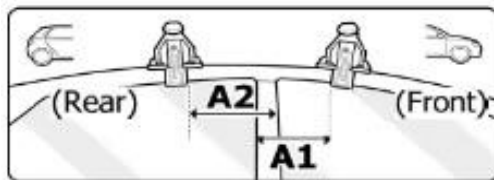

X = predisposizione originale /original arrangement

MANUAL DELTA

FIXING KIT OMEGA

2

MANUFACTURER	MODEL CAR	DOORS	MODEL YEAR	D1	D2
AUDI	A3 (8VA) Sportback	5	13>20	12,6	11,3
BMW	X1 (E84)	5	09>12	7,3	7,3
BMW	X1 (E84)	5	12>15	7,3	7,3
BMW	X3 (E83)	5	04>10	6,7	5,5
CHEVROLET	Volt	4	10>15	12,8	12,5
CITROEN	C5 (Mk1)	4	00>07	12,0	9,9
CITROEN	C-Zero	5	10>	12,6	13,0
FIAT	Bravo	5	07>14	5,7	4,6
FORD	Focus III Station Wagon	5	11>18	6,4	5,3
HYUNDAI	Maxcruz / Santa Fe (DM/NC)	5	12>18	10,0	8,9
JEEP	Cherokee (KL)	5	14>	9,0	9,3
KIA	Carens (RP)	5	13>19	9,1	8,1
KIA	Ev6 (no tetto vetro)	5	21>	4,8	4,8
KIA	Sportage (SL)	5	10>13	8,7	7,7
MAZDA	Cx-5 (KE)	5	12>15	9,2	8,0
MINI	One / Cooper	5	14>18	12,7	11,9
MITSUBISHI	I-Miev	5	10>	13,3	13,3
NISSAN	Leaf (ZE0)	5	10>16	5,3	6,0
NISSAN	Leaf (ZE1)	5	18>	6,6	5,7
NISSAN	Pulsar	5	14>	4,9	4,9
OPEL / VAUXHALL	Ampera	4	12>	13,5	12,5
PEUGEOT	ION	5	11>	13,3	13,3
RENAULT	Grand Scenic III (No tetto in vetro / No glass sunroof)	5	09>13	8,2	7,8
RENAULT	Grand Scenic III (No tetto in vetro / No glass sunroof)	5	13>16	12,1	11,9
RENAULT	Megane III Coupé	3	09>	3,4	5,4
RENAULT	Scenic III (No tetto in vetro / No glass sunroof)	5	09>13	8,2	7,8
RENAULT	Scenic III (No tetto in vetro / No glass sunroof)	5	13>16	12,1	11,9
SEAT	Altea	5	04>09	12,8	11,9
SEAT	Leon II (1P)	4	05>09	13,4	11,9
SEAT	Leon II (1P)	4	09>13	13,4	11,9
SEAT	Mii	3	12>21	4,7	4,4
ŠKODA	Citigo	3	12>	4,7	4,4
ŠKODA	Citigo	5	12>	6,1	5,1
TATA	Aria	5	12>	12,6	11,5
VOLKSWAGEN	E Up!	5	14>	4,7	4,3
VOLKSWAGEN	Golf VII (5G) Sport Van	5	14>19	5,6	4,2
VOLKSWAGEN	Up!	3	11>	4,7	4,3
VOLKSWAGEN	Up!	5	11>	4,7	4,4