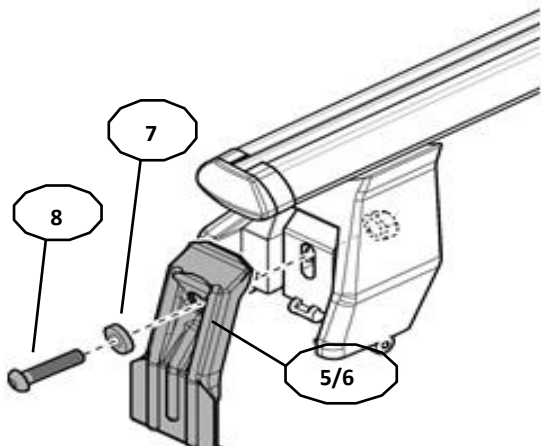

2

3

OR

MANUFACTURER	MODEL CAR	DOORS	MODEL YEAR	A1	A2	A1	A2
				cm	cm	in	in
AUDI	A3 (8VA) Sportback	5	13>20	25	41	9,8	16,1
BMW	X1 (E84)	5	09>12	25	47	9,8	18,5
BMW	X1 (E84)	5	12>15	25	47	9,8	18,5
BMW	X3 (E83)	5	04>10	20	45	7,9	17,7
CHEVROLET	Volt	4	10>15	43	26	16,9	10,2
CITROEN	C5 (Mk1)	4	00>07	22	45	8,7	17,7
CITROEN	C-Zero	5	10>	26	40	10,2	15,7
FIAT	Bravo	5	07>14	31	47	12,2	18,5
FORD	Focus III Station Wagon	5	11>18	23	48	9,1	18,9
HYUNDAI	Maxcruz / Santa Fe (DM/NC)	5	12>18	26	37	10,2	14,6
JEEP	Cherokee (KL)	5	14>	17	52	6,7	20,5
KIA	Carens (RP)	5	13>19	27	47	10,6	18,5
KIA	Ev6 (no tetto vetro)	5	21>	13	53	5,1	20,9
KIA	Sportage (SL)	5	10>13	10	60	3,9	23,6
MAZDA	Cx-5 (KE)	5	12>15	24	44	9,4	17,3
MINI	One / Cooper	5	14>18	30	25	11,8	9,8
MITSUBISHI	I-Miev	5	10>	27	35	10,6	13,8
NISSAN	Leaf (ZE0)	5	10>16	25	40	9,8	15,7
NISSAN	Leaf (ZE1)	5	18>	32	38	12,6	15,0
NISSAN	Pulsar	5	14>	5	63	2,0	24,8
OPEL / VAUXHALL	Ampera	4	12>	43	26	16,9	10,2
PEUGEOT	ION	5	11>	27	35	10,6	13,8
RENAULT	Grand Scenic III (No tetto in vetro / No glass sunroof)	5	09>13	23	41	9,1	16,1

X = predisposizione originale /original arrangement

OR

MANUFACTURER	MODEL CAR	DOORS	MODEL YEAR	A1	A2	A1	A2
				cm	cm	in	in
RENAULT	Grand Scenic III (No tetto in vetro / No glass sunroof)	5	13>16	29	35	11,4	13,8
RENAULT	Megane III Coupé	3	09>	41	12	16,1	4,7
RENAULT	Scenic III (No tetto in vetro / No glass sunroof)	5	09>13	23	41	9,1	16,1
RENAULT	Scenic III (No tetto in vetro / No glass sunroof)	5	13>16	29	35	11,4	13,8
SEAT	Altea	5	04>09	29	45	11,4	17,7
SEAT	Leon II (1P)	4	05>09	21	45	8,3	17,7
SEAT	Leon II (1P)	4	09>13	21	45	8,3	17,7
SEAT	Mii	3	12>21	43	25	16,9	9,8
ŠKODA	Citigo	3	12>	43	25	16,9	9,8
ŠKODA	Citigo	5	12>	30	40	11,8	15,7
TATA	Aria	5	12>	29	60	11,4	23,6
VOLKSWAGEN	E Up!	5	14>	30	40	11,8	15,7
VOLKSWAGEN	Golf VII (5G) Sport Van	5	14>19	32	45	12,6	17,7
VOLKSWAGEN	Up!	3	11>	30	40	11,8	15,7
VOLKSWAGEN	Up!	5	11>	25	48	9,8	18,9