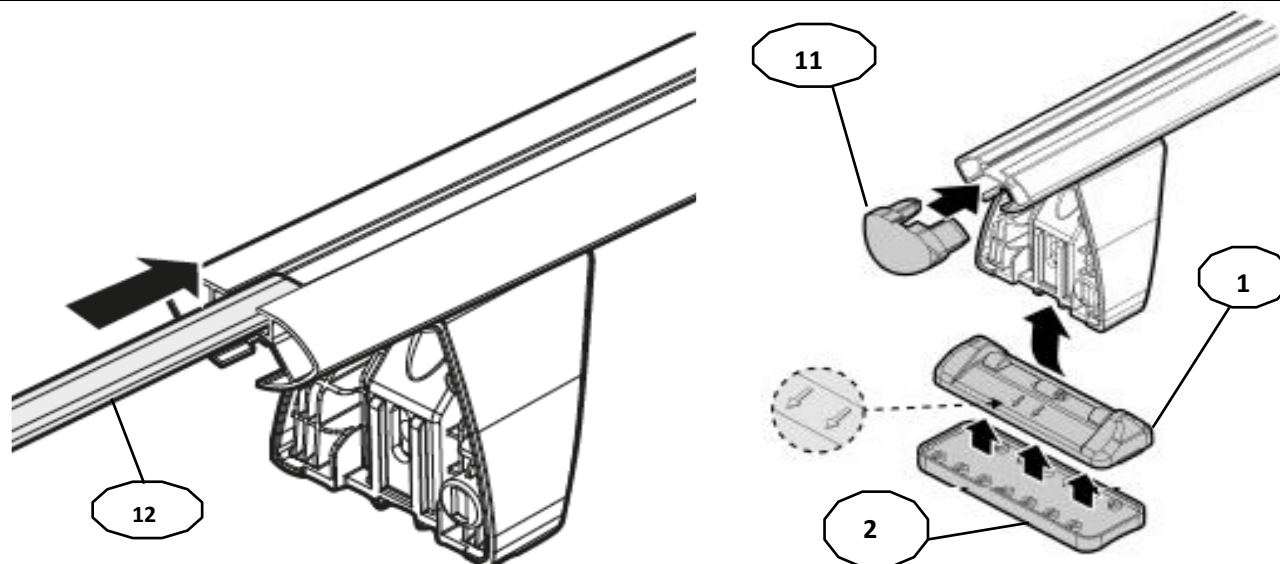

HYUNDAI	Sonata VII (LF)	4	15>19	6,5	5,3
JAGUAR	E-Pace (X540)	5	17>	8,2	9,8
KIA	Sorento (UM)	5	19>20	9,4	8,5
KIA	Venga (No tetto in vetro / No glass sunroof)	5	14>	7,7	5,3
LEXUS	ES (XZ10)	4	18>	8,5	7,0
LEXUS	RX (AL20)	5	15>	8,4	8,4
LINCOLN	Mk-T	5	10>	11,2	10,4
MAZDA	Cx-3	5	15>	13,7	12,4
MAZDA	Cx-5 (KF)	5	17>	8,9	8,1
MERCEDES	X (470)	4	18>	12,5	12,5
NISSAN	Navara / NP300 / Frontier (D23)	4	14>21	9,9	9,9
PORSCHE	Cayenne (92A)	5	11>17	13,0	10,4
PORSCHE	Macan (95B)	5	13>	9,8	10,9
RENAULT	Alaskan	4	16>	9,9	9,9
SSANGYONG	Actyon	5	05>10	10,5	10,0
SUZUKI	Vitara / Escudo (LY)	5	15>	8,8	5,2
VOLKSWAGEN	Golf V (1K) Plus	5	03>08	13,1	11,5
VOLKSWAGEN	Touareg II (7P)	5	10>13	2,5	0,8

2

3

x4-