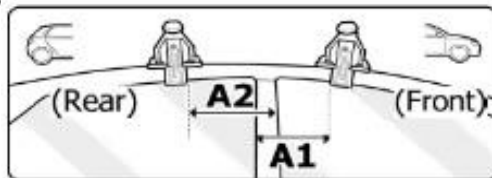

OR

MANUFACTURER	MODEL CAR	DOORS	MODEL YEAR	A1	A2	A1	A2
				cm	cm	in	in
LEXUS	ES (XZ10)	4	18>	30	37	11,8	14,6
LEXUS	RX (AL20)	5	15>	33	37	13,0	14,6
LINCOLN	Mk-T	5	10>	7	57	2,8	22,4
MAZDA	Cx-3	5	15>	26	43	10,2	16,9
MAZDA	Cx-5 (KF)	5	17>	23	47	9,1	18,5
MERCEDES	X (470)	4	18>	22	47	8,7	18,5
NISSAN	Navara / NP300 / Frontier (D23)	4	14>21	23	43	9,1	16,9
PORSCHE	Cayenne (92A)	5	11>17	26	40	10,2	15,7
PORSCHE	Macan (95B)	5	13>	18	46	7,1	18,1
RENAULT	Alaskan	4	16>	23	43	9,1	16,9
SSANGYONG	Actyon	5	05>10	23	45	9,1	17,7
SUZUKI	Vitara / Escudo (LY)	5	15>	33	46	13,0	18,1
VOLKSWAGEN	Golf V (1K) Plus	5	03>08	30	40	11,8	15,7
VOLKSWAGEN	Touareg II (7P)	5	10>13	26	45	10,2	17,7

X = predisposizione originale /original arrangement

5

MANUAL DELTA