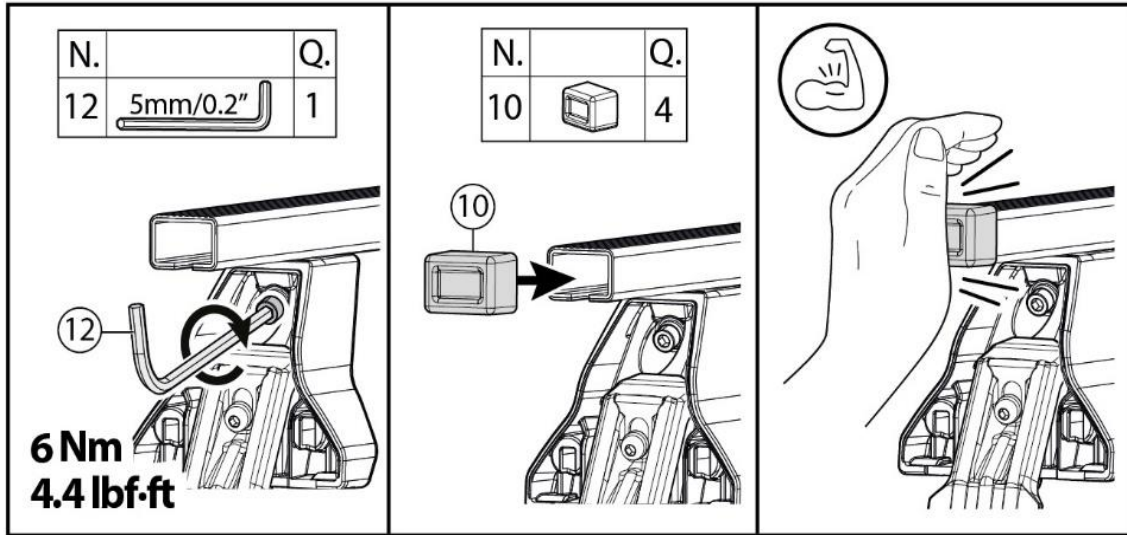

X = predisposizione originale /original arrangement

5

MANUAL DELTA

FIXING KIT OMEGA

2

MANUFACTURER	MODEL CAR	DOORS	MODEL YEAR	D1	D2
BMW	X1 (F48)	5	15>19	9,3	8,5
BMW	X3 (F25)	5	10>17	8,1	8,1
CHEVROLET	Bolt	5	16>	8,7	8,6
FIAT	500 X	5	15>	6,2	5,5
FIAT	Brava	5	95>01	8,2	8,2
FIAT	Marea	4	96>03	7,9	7,9
FIAT	Panda II (169)	5	03>12	12,1	11,4
FORD	C-Max II	5	10>19	11,3	8,9
FORD	Edge	5	16>	10,2	10,2
FORD	Flex	5	13>	8,1	8,1
GENESIS	G80 (HD)	4	17>	5,2	5,2
GENESIS	G90 (HI)	4	16>	6,4	7,1
HYUNDAI	Accent V (HC) Sedan	4	17>	13,2	12,8
HYUNDAI	Elantra GT (PD)	5	17>	5,3	5,0
HYUNDAI	Elantra V (UD)	5	11>15	7,3	6,3
HYUNDAI	Elantra VI (AD)	5	16>20	7,3	6,3
HYUNDAI	Genesis (HD)	4	15>16	5,2	5,2
HYUNDAI	Ioniq (AE)	4	16>	7,2	6,8
HYUNDAI	Sonata VI (YF)	4	09>14	5,2	5,2
HYUNDAI	Sonata VII (LF)	4	15>19	6,5	5,3
JAGUAR	E-Pace (X540)	5	17>	8,2	9,8
KIA	Sorento (UM)	5	19>20	9,4	8,5
KIA	Venga (No tetto in vetro / No glass sunroof)	5	14>	7,7	5,3
LEXUS	ES (XZ10)	4	18>	8,5	7,0
LEXUS	RX (AL20)	5	15>	8,4	8,4
LINCOLN	Mk-T	5	10>	11,2	10,4
MAZDA	Cx-3	5	15>	13,7	12,4
MAZDA	Cx-5 (KF)	5	17>	8,9	8,1
MERCEDES	X (470)	4	18>	12,5	12,5
NISSAN	Navara / NP300 / Frontier (D23)	4	14>21	9,9	9,9
PORSCHE	Cayenne (92A)	5	11>17	13,0	10,4
PORSCHE	Macan (95B)	5	13>	9,8	10,9
RENAULT	Alaskan	4	16>	9,9	9,9
SSANGYONG	Actyon	5	05>10	10,5	10,0
SUZUKI	Vitara / Escudo (LY)	5	15>	8,8	5,2
VOLKSWAGEN	Golf V (1K) Plus	5	03>08	13,1	11,5
VOLKSWAGEN	Touareg II (7P)	5	10>13	2,5	0,8