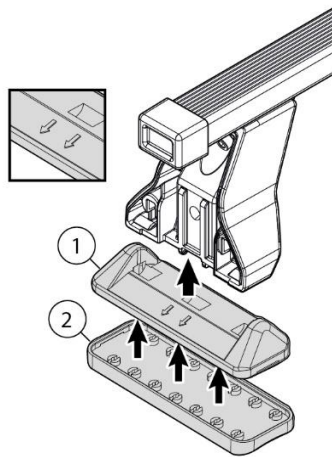

X = predisposizione originale /original arrangement

5

MANUAL DELTA

FIXING KIT OMEGA

2

MANUFACTURER	MODEL CAR	DOORS	MODEL YEAR	D1	D2
BMW	X1 (F48)	5	15>19	9,3	8,5
BMW	X3 (F25)	5	10>17	8,1	8,1
CHEVROLET	Bolt	5	16>	8,7	8,6
FIAT	500 X	5	15>	6,2	5,5
FIAT	Brava	5	95>01	8,2	8,2
FIAT	Marea	4	96>03	7,9	7,9
FIAT	Panda II (169)	5	03>12	12,1	11,4
FORD	C-Max II	5	10>19	11,3	8,9
FORD	Edge	5	16>	10,2	10,2
FORD	Flex	5	13>	8,1	8,1
GENESIS	G80 (HD)	4	17>	5,2	5,2
GENESIS	G90 (HI)	4	16>	6,4	7,1
HYUNDAI	Accent V (HC) Sedan	4	17>	13,2	12,8
HYUNDAI	Elantra GT (PD)	5	17>	5,3	5,0
HYUNDAI	Elantra V (UD)	5	11>15	7,3	6,3
HYUNDAI	Elantra VI (AD)	5	16>20	7,3	6,3
HYUNDAI	Genesis (HD)	4	15>16	5,2	5,2
HYUNDAI	Ioniq (AE)	4	16>	7,2	6,8
HYUNDAI	Sonata VI (YF)	4	09>14	5,2	5,2
HYUNDAI	Sonata VII (LF)	4	15>19	6,5	5,3
JAGUAR	E-Pace (X540)	5	17>	8,2	9,8
KIA	Sorento (UM)	5	19>20	9,4	8,5
KIA	Venga (No tetto in vetro / No glass sunroof)	5	14>	7,7	5,3
LEXUS	ES (XZ10)	4	18>	8,5	7,0
LEXUS	RX (AL20)	5	15>	8,4	8,4
LINCOLN	Mk-T	5	10>	11,2	10,4
MAZDA	Cx-3	5	15>	13,7	12,4
MAZDA	Cx-5 (KF)	5	17>	8,9	8,1
MERCEDES	X (470)	4	18>	12,5	12,5
NISSAN	Navara / NP300 / Frontier (D23)	4	14>21	9,9	9,9
PORSCHE	Cayenne (92A)	5	11>17	13,0	10,4
PORSCHE	Macan (95B)	5	13>	9,8	10,9
RENAULT	Alaskan	4	16>	9,9	9,9
SSANGYONG	Actyon	5	05>10	10,5	10,0
SUZUKI	Vitara / Escudo (LY)	5	15>	8,8	5,2
VOLKSWAGEN	Golf V (1K) Plus	5	03>08	13,1	11,5
VOLKSWAGEN	Touareg II (7P)	5	10>13	2,5	0,8