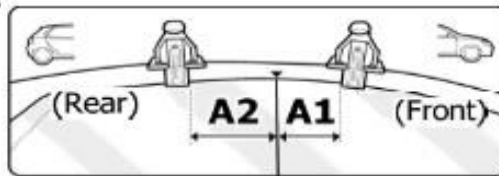

2

3

x4-

Front 5	Rear 6
14 2X	14 2X

OR

MANUFACTURER	MODEL CAR	DOORS	MODEL YEAR	A1	A2	A1	A2
				cm	cm	in	in
BMW	X1 (F48)	5	15>19	25	47	9,8	18,5
BMW	X3 (F25)	5	10>17	30	43	11,8	16,9
CHEVROLET	Bolt	5	16>	22	42	8,7	16,5
FIAT	500 X	5	15>	38	38	15,0	15,0
FIAT	Brava	5	95>01	X	X	X	X
FIAT	Marea	4	96>03	X	X	X	X
FIAT	Panda II (169)	5	03>12	20	50	7,9	19,7
FORD	C-Max II	5	10>19	25	47	9,8	18,5
FORD	Edge	5	16>	25	40	9,8	15,7
FORD	Flex	5	13>	7	57	2,8	22,4
GENESIS	G80 (HD)	4	17>	18	46	7,1	18,1
GENESIS	G90 (HI)	4	16>	17	47	6,7	18,5
HYUNDAI	Accent V (HC) Sedan	4	17>	28	35	11,0	13,8
HYUNDAI	Elantra GT (PD)	5	17>	18	46	7,1	18,1
HYUNDAI	Elantra V (UD)	5	11>15	28	33	11,0	13,0
HYUNDAI	Elantra VI (AD)	5	16>20	28	33	11,0	13,0
HYUNDAI	Genesis (HD)	4	15>16	18	46	7,1	18,1
HYUNDAI	Ioniq (AE)	4	16>	28	42	11,0	16,5
HYUNDAI	Sonata VI (YF)	4	09>14	27	37	10,6	14,6
HYUNDAI	Sonata VII (LF)	4	15>19	27	31	10,6	12,2
JAGUAR	E-Pace (X540)	5	17>	15	41	5,9	16,1
KIA	Sorento (UM)	5	19>20	13	56	5,1	22,0
KIA	Venga (No tetto in vetro / No glass sunroof)	5	14>	29	45	11,4	17,7