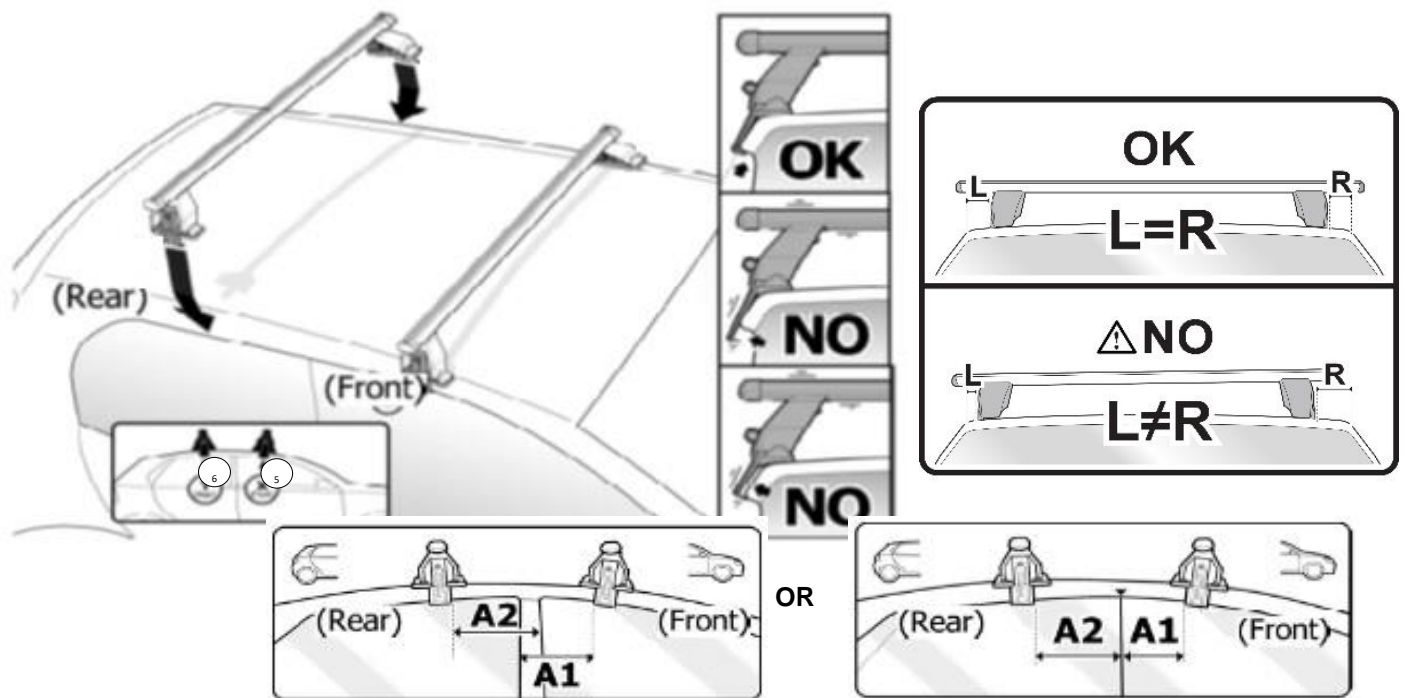

X = predisposizione originale /original arrangement

5

MANUAL DELTA

FIXING KIT OMEGA

2

MANUFACTURER	MODEL CAR	DOORS	MODEL YEAR	D1	D2
BMW	X1 (F48)	5	15>19	9,3	8,5
BMW	X3 (F25)	5	10>17	8,1	8,1
CHEVROLET	Bolt	5	16>	8,7	8,6
FIAT	500 X	5	15>	6,2	5,5
FIAT	Brava	5	95>01	8,2	8,2
FIAT	Marea	4	96>03	7,9	7,9
FIAT	Panda II (169)	5	03>12	12,1	11,4
FORD	C-Max II	5	10>19	11,3	8,9
FORD	Edge	5	16>	10,2	10,2
FORD	Flex	5	13>	8,1	8,1
GENESIS	G80 (HD)	4	17>	5,2	5,2
GENESIS	G90 (HI)	4	16>	6,4	7,1
HYUNDAI	Accent V (HC) Sedan	4	17>	13,2	12,8
HYUNDAI	Elantra GT (PD)	5	17>	5,3	5,0
HYUNDAI	Elantra V (UD)	5	11>15	7,3	6,3
HYUNDAI	Elantra VI (AD)	5	16>20	7,3	6,3
HYUNDAI	Genesis (HD)	4	15>16	5,2	5,2
HYUNDAI	Ioniq (AE)	4	16>	7,2	6,8
HYUNDAI	Sonata VI (YF)	4	09>14	5,2	5,2
HYUNDAI	Sonata VII (LF)	4	15>19	6,5	5,3
JAGUAR	E-Pace (X540)	5	17>	8,2	9,8
KIA	Sorento (UM)	5	19>20	9,4	8,5
KIA	Venga (No tetto in vetro / No glass sunroof)	5	14>	7,7	5,3
LEXUS	ES (XZ10)	4	18>	8,5	7,0
LEXUS	RX (AL20)	5	15>	8,4	8,4
LINCOLN	Mk-T	5	10>	11,2	10,4
MAZDA	Cx-3	5	15>	13,7	12,4
MAZDA	Cx-5 (KF)	5	17>	8,9	8,1
MERCEDES	X (470)	4	18>	12,5	12,5
NISSAN	Navara / NP300 / Frontier (D23)	4	14>21	9,9	9,9
PORSCHE	Cayenne (92A)	5	11>17	13,0	10,4
PORSCHE	Macan (95B)	5	13>	9,8	10,9
RENAULT	Alaskan	4	16>	9,9	9,9
SSANGYONG	Actyon	5	05>10	10,5	10,0
SUZUKI	Vitara / Escudo (LY)	5	15>	8,8	5,2
VOLKSWAGEN	Golf V (1K) Plus	5	03>08	13,1	11,5
VOLKSWAGEN	Touareg II (7P)	5	10>13	2,5	0,8