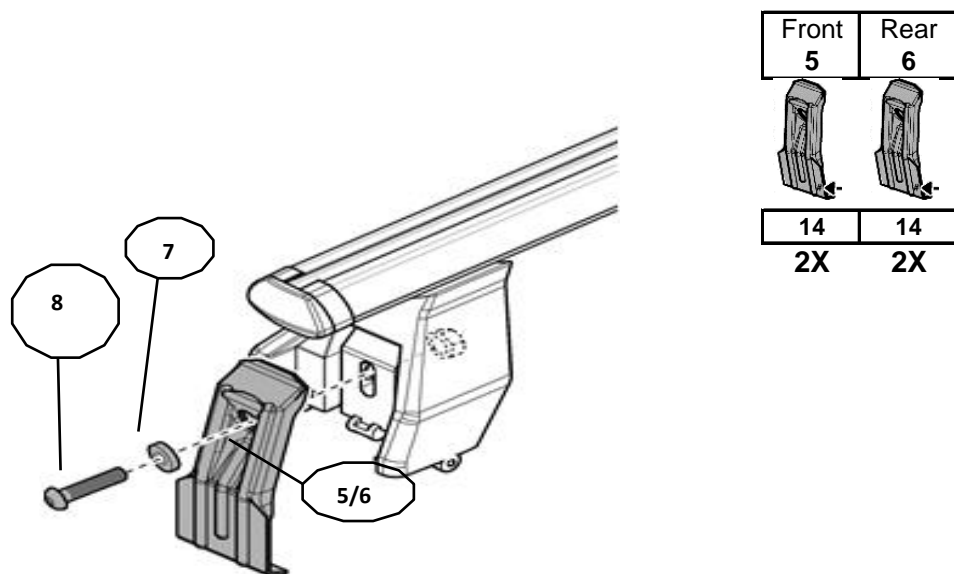

X = predisposizione originale /original arrangement

5

MANUAL DELTA

FIXING KIT OMEGA

2

MANUFACTURER	MODEL CAR	DOORS	MODEL YEAR	D1	D2
BMW	X1 (F48)	5	15>19	9,3	8,5
BMW	X3 (F25)	5	10>17	8,1	8,1
CHEVROLET	Bolt	5	16>	8,7	8,6
FIAT	500 X	5	15>	6,2	5,5
FIAT	Brava	5	95>01	8,2	8,2
FIAT	Marea	4	96>03	7,9	7,9
FIAT	Panda II (169)	5	03>12	12,1	11,4
FORD	C-Max II	5	10>19	11,3	8,9
FORD	Edge	5	16>	10,2	10,2
FORD	Flex	5	13>	8,1	8,1
GENESIS	G80 (HD)	4	17>	5,2	5,2
GENESIS	G90 (HI)	4	16>	6,4	7,1
HYUNDAI	Accent V (HC) Sedan	4	17>	13,2	12,8
HYUNDAI	Elantra GT (PD)	5	17>	5,3	5,0
HYUNDAI	Elantra V (UD)	5	11>15	7,3	6,3
HYUNDAI	Elantra VI (AD)	5	16>20	7,3	6,3
HYUNDAI	Genesis (HD)	4	15>16	5,2	5,2
HYUNDAI	Ioniq (AE)	4	16>	7,2	6,8
HYUNDAI	Sonata VI (YF)	4	09>14	5,2	5,2
HYUNDAI	Sonata VII (LF)	4	15>19	6,5	5,3
JAGUAR	E-Pace (X540)	5	17>	8,2	9,8
KIA	Sorento (UM)	5	19>20	9,4	8,5
KIA	Venga (No tetto in vetro / No glass sunroof)	5	14>	7,7	5,3
LEXUS	ES (XZ10)	4	18>	8,5	7,0
LEXUS	RX (AL20)	5	15>	8,4	8,4
LINCOLN	Mk-T	5	10>	11,2	10,4
MAZDA	Cx-3	5	15>	13,7	12,4
MAZDA	Cx-5 (KF)	5	17>	8,9	8,1
MERCEDES	X (470)	4	18>	12,5	12,5
NISSAN	Navara / NP300 / Frontier (D23)	4	14>21	9,9	9,9
PORSCHE	Cayenne (92A)	5	11>17	13,0	10,4
PORSCHE	Macan (95B)	5	13>	9,8	10,9
RENAULT	Alaskan	4	16>	9,9	9,9
SSANGYONG	Actyon	5	05>10	10,5	10,0
SUZUKI	Vitara / Escudo (LY)	5	15>	8,8	5,2
VOLKSWAGEN	Golf V (1K) Plus	5	03>08	13,1	11,5
VOLKSWAGEN	Touareg II (7P)	5	10>13	2,5	0,8