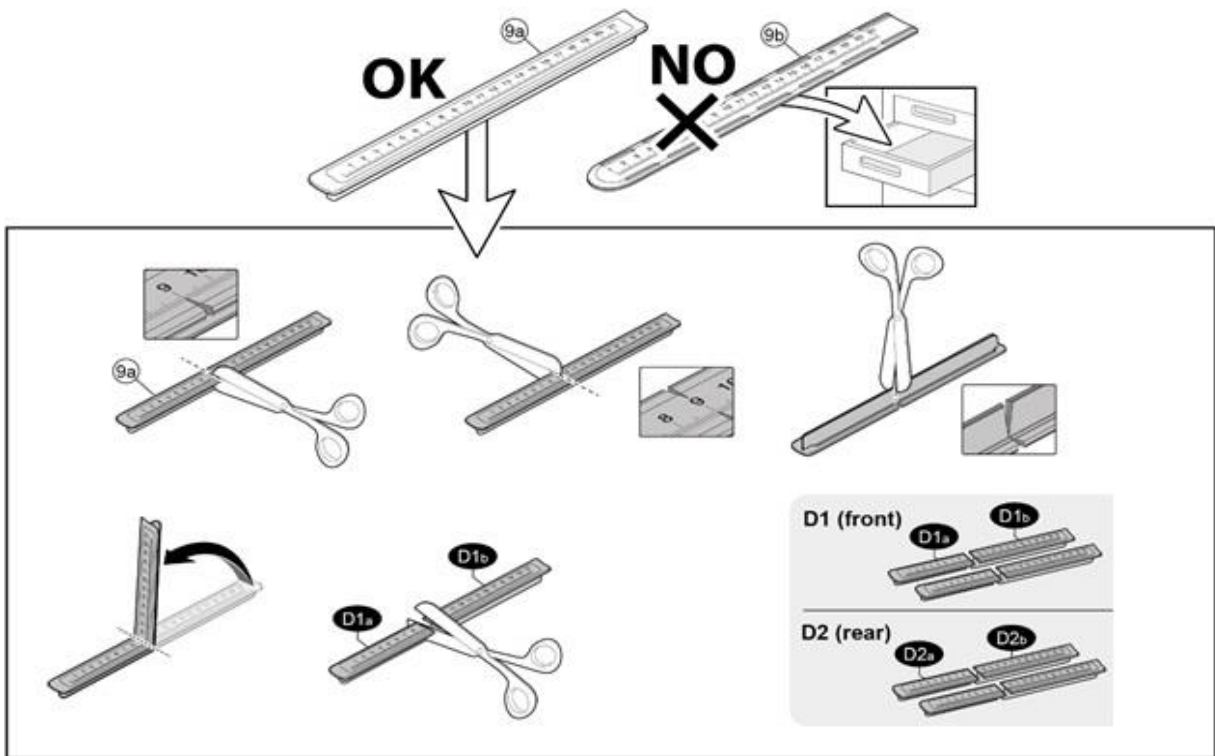

FIXING KIT DELTA

1

MANUFACTURER	MODEL CAR	DOORS	MODEL YEAR	D1	D2
BMW	X1 (F48)	5	15>19	9,3	8,5
BMW	X3 (F25)	5	10>17	8,1	8,1
CHEVROLET	Bolt	5	16>	8,7	8,6
FIAT	500 X	5	15>	6,2	5,5
FIAT	Brava	5	95>01	8,2	8,2
FIAT	Marea	4	96>03	7,9	7,9
FIAT	Panda II (169)	5	03>12	12,1	11,4
FORD	C-Max II	5	10>19	11,3	8,9
FORD	Edge	5	16>	10,2	10,2
FORD	Flex	5	13>	8,1	8,1
GENESIS	G80 (HD)	4	17>	5,2	5,2
GENESIS	G90 (HI)	4	16>	6,4	7,1
HYUNDAI	Accent V (HC) Sedan	4	17>	13,2	12,8
HYUNDAI	Elantra GT (PD)	5	17>	5,3	5,0
HYUNDAI	Elantra V (UD)	5	11>15	7,3	6,3
HYUNDAI	Elantra VI (AD)	5	16>20	7,3	6,3
HYUNDAI	Genesis (HD)	4	15>16	5,2	5,2
HYUNDAI	Ioniq (AE)	4	16>	7,2	6,8
HYUNDAI	Sonata VI (YF)	4	09>14	5,2	5,2