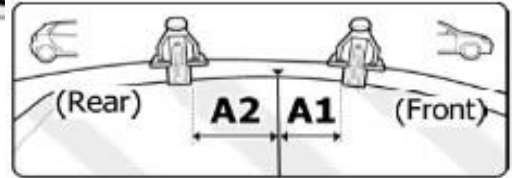

OR

MANUFACTURER	MODEL CAR	DOORS	MODEL YEAR	A1	A2	A1	A2
				cm	cm	in	in
LEXUS	ES (XZ10)	4	18>	30	37	11,8	14,6
LEXUS	RX (AL20)	5	15>	33	37	13,0	14,6
LINCOLN	Mk-T	5	10>	7	57	2,8	22,4
MAZDA	Cx-3	5	15>	26	43	10,2	16,9
MAZDA	Cx-5 (KF)	5	17>	23	47	9,1	18,5
MERCEDES	X (470)	4	18>	22	47	8,7	18,5
NISSAN	Navara / NP300 / Frontier (D23)	4	14>21	23	43	9,1	16,9
PORSCHE	Cayenne (92A)	5	11>17	26	40	10,2	15,7
PORSCHE	Macan (95B)	5	13>	18	46	7,1	18,1
RENAULT	Alaskan	4	16>	23	43	9,1	16,9
SSANGYONG	Actyon	5	05>10	23	45	9,1	17,7
SUZUKI	Vitara / Escudo (LY)	5	15>	33	46	13,0	18,1
VOLKSWAGEN	Golf V (1K) Plus	5	03>08	30	40	11,8	15,7
VOLKSWAGEN	Touareg II (7P)	5	10>13	26	45	10,2	17,7

X = predisposizione originale /original arrangement

5