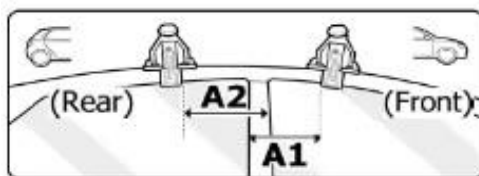

2

3

x4-

Front 5	Rear 6
14 2X	14 2X

OR

MANUFACTURER	MODEL CAR	DOORS	MODEL YEAR	A1	A2	A1	A2
				cm	cm	in	in
BMW	X1 (F48)	5	15>19	25	47	9,8	18,5
BMW	X3 (F25)	5	10>17	30	43	11,8	16,9
CHEVROLET	Bolt	5	16>	22	42	8,7	16,5
FIAT	500 X	5	15>	38	38	15,0	15,0
FIAT	Brava	5	95>01	X	X	X	X
FIAT	Marea	4	96>03	X	X	X	X
FIAT	Panda II (169)	5	03>12	20	50	7,9	19,7
FORD	C-Max II	5	10>19	25	47	9,8	18,5
FORD	Edge	5	16>	25	40	9,8	15,7
FORD	Flex	5	13>	7	57	2,8	22,4
GENESIS	G80 (HD)	4	17>	18	46	7,1	18,1
GENESIS	G90 (HI)	4	16>	17	47	6,7	18,5
HYUNDAI	Accent V (HC) Sedan	4	17>	28	35	11,0	13,8
HYUNDAI	Elantra GT (PD)	5	17>	18	46	7,1	18,1
HYUNDAI	Elantra V (UD)	5	11>15	28	33	11,0	13,0
HYUNDAI	Elantra VI (AD)	5	16>20	28	33	11,0	13,0
HYUNDAI	Genesis (HD)	4	15>16	18	46	7,1	18,1
HYUNDAI	Ioniq (AE)	4	16>	28	42	11,0	16,5
HYUNDAI	Sonata VI (YF)	4	09>14	27	37	10,6	14,6
HYUNDAI	Sonata VII (LF)	4	15>19	27	31	10,6	12,2
JAGUAR	E-Pace (X540)	5	17>	15	41	5,9	16,1
KIA	Sorento (UM)	5	19>20	13	56	5,1	22,0
KIA	Venga (No tetto in vetro / No glass sunroof)	5	14>	29	45	11,4	17,7