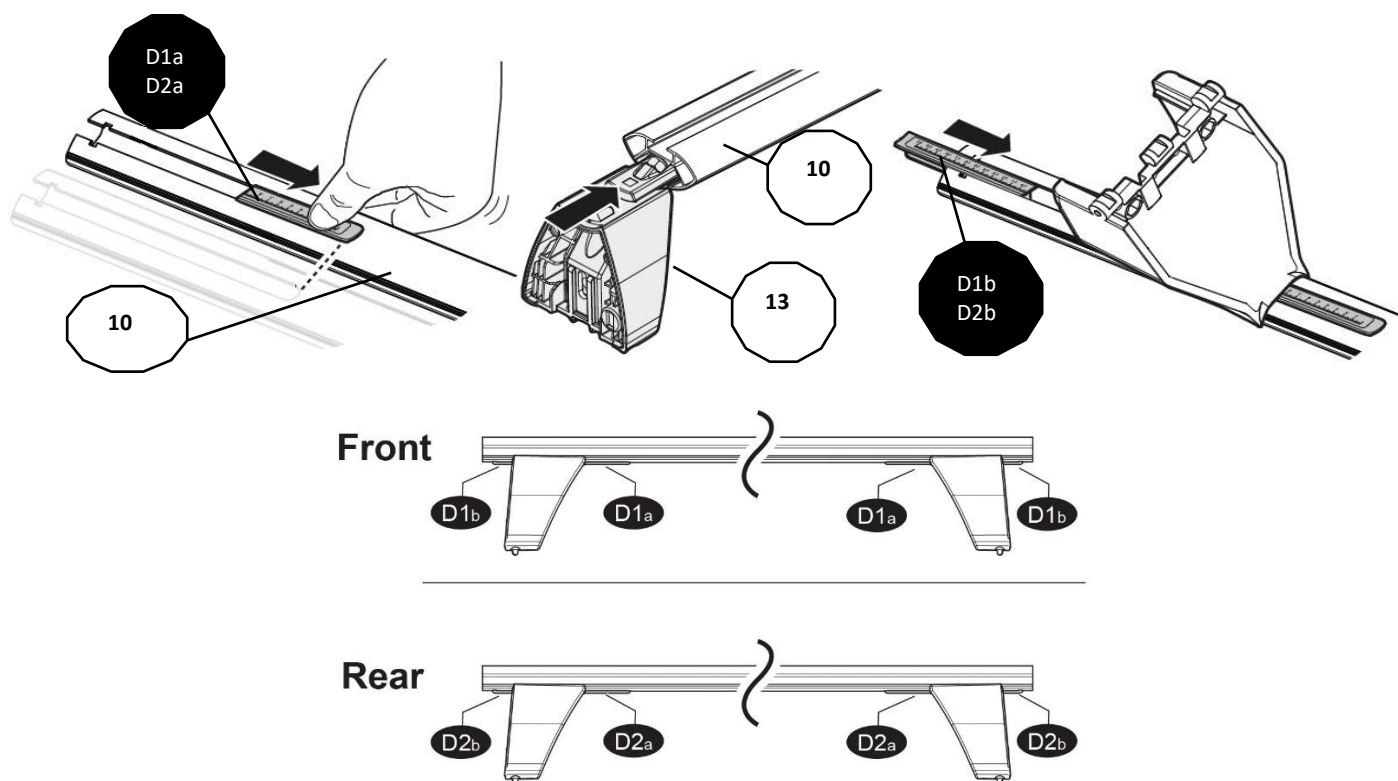

HYUNDAI	Sonata VII (LF)	4	15>19	6,5	5,3
JAGUAR	E-Pace (X540)	5	17>	8,2	9,8
KIA	Sorento (UM)	5	19>20	9,4	8,5
KIA	Venga (No tetto in vetro / No glass sunroof)	5	14>	7,7	5,3
LEXUS	ES (XZ10)	4	18>	8,5	7,0
LEXUS	RX (AL20)	5	15>	8,4	8,4
LINCOLN	Mk-T	5	10>	11,2	10,4
MAZDA	Cx-3	5	15>	13,7	12,4
MAZDA	Cx-5 (KF)	5	17>	8,9	8,1
MERCEDES	X (470)	4	18>	12,5	12,5
NISSAN	Navara / NP300 / Frontier (D23)	4	14>21	9,9	9,9
PORSCHE	Cayenne (92A)	5	11>17	13,0	10,4
PORSCHE	Macan (95B)	5	13>	9,8	10,9
RENAULT	Alaskan	4	16>	9,9	9,9
SSANGYONG	Actyon	5	05>10	10,5	10,0
SUZUKI	Vitara / Escudo (LY)	5	15>	8,8	5,2
VOLKSWAGEN	Golf V (1K) Plus	5	03>08	13,1	11,5
VOLKSWAGEN	Touareg II (7P)	5	10>13	2,5	0,8

2