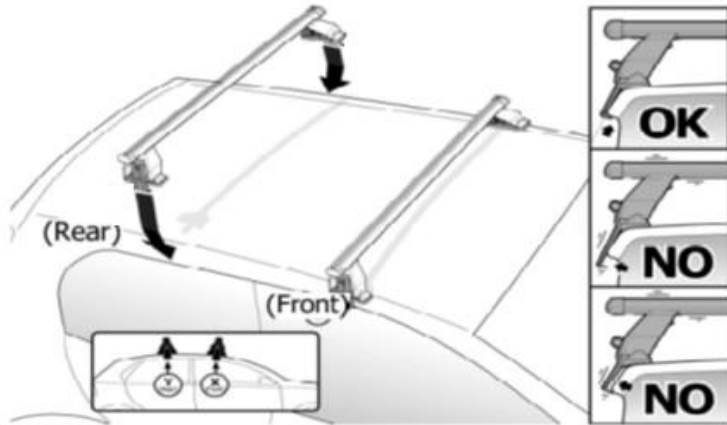

2

3

x4

OR

MANUFACTURER	MODEL CAR	DOORS	MODEL YEAR	A1	A2	A1	A2
				cm	cm	in	in
AUDI	E-TRON Sportback	5	21>	26	44	10,2	17,3
AUDI	Q5 (FYT) Sportback	5	21>	27	41	10,6	16,1
FORD	Ecosport	5	14>17	20	46	7,9	18,1
FORD	Ecosport	5	17>	20	46	7,9	18,1
FORD	Kuga III / Escape IV (no tetto in vetro)	5	20>	8,5	55	3,3	21,7
HONDA	Accord X Sedan	4	18>	19	42	7,5	16,5
HONDA	HR-V III/ Vezel / XR-V (RU)	5	21>	28	37	11,0	14,6
HONDA	ZRV	5	23>	20	40	7,9	15,7
HYUNDAI	Bayon	5	21>	17	51	6,7	20,1
HYUNDAI	i30 (GD)	5	11>15	19	42	7,5	16,5
HYUNDAI	Ioniq 5	5	21>	25	39	9,8	15,4
KIA	Sportage (QL)	5	16>	20	50	7,9	19,7
LEXUS	CT	5	11>	27	38	10,6	15,0
MAZDA	2 (DJ)	5	14>	26	35	10,2	13,8
MITSUBISHI	Spacestar / Mirage (A00)	5	17>	X	X	X	X
NISSAN	Kicks (P15)	5	16>	21	43	8,3	16,9
NISSAN	Leaf (ZE0)	5	16>18	27	48	10,6	18,9
RAM	1500 IV	4	09>18	18	48	7,1	18,9
RAM	1500 V	4	19>	18	48	7,1	18,9
RAM	2500 IV	4	10>19	29	35	11,4	13,8
TATA	Indica / Vista (V3)	5	08>	22	38	8,7	15,0
TOYOTA	C-HR	5	23>	32	32	12,6	12,6
TOYOTA	Tacoma III (N300) Access Cab	2	15>	37	27	14,6	10,6
TOYOTA	Tacoma III (N300) Double Cab	4	15>	27	37	10,6	14,6