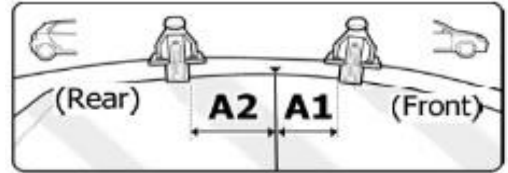

2

3

x4

OR

MANUFACTURER	MODEL CAR	DOORS	MODEL YEAR	A1	A2	A1	A2
				cm	cm	in	in
AUDI	E-TRON Sportback	5	21>	26	44	10,2	17,3
AUDI	Q5 (FYT) Sportback	5	21>	27	41	10,6	16,1
FORD	Ecosport	5	14>17	20	46	7,9	18,1
FORD	Ecosport	5	17>	20	46	7,9	18,1
FORD	Kuga III / Escape IV (no tetto in vetro)	5	20>	8,5	55	3,3	21,7
HONDA	Accord X Sedan	4	18>	19	42	7,5	16,5
HONDA	HR-V III/ Vezel / XR-V (RU)	5	21>	28	37	11,0	14,6
HONDA	ZRV	5	23>	20	40	7,9	15,7
HYUNDAI	Bayon	5	21>	17	51	6,7	20,1
HYUNDAI	i30 (GD)	5	11>15	19	42	7,5	16,5
HYUNDAI	Ioniq 5	5	21>	25	39	9,8	15,4
KIA	Sportage (QL)	5	16>	20	50	7,9	19,7
LEXUS	CT	5	11>	27	38	10,6	15,0
MAZDA	2 (DJ)	5	14>	26	35	10,2	13,8
MITSUBISHI	Spacestar / Mirage (A00)	5	17>	X	X	X	X
NISSAN	Kicks (P15)	5	16>	21	43	8,3	16,9
NISSAN	Leaf (ZE0)	5	16>18	27	48	10,6	18,9
RAM	1500 IV	4	09>18	18	48	7,1	18,9
RAM	1500 V	4	19>	18	48	7,1	18,9
RAM	2500 IV	4	10>19	29	35	11,4	13,8
TATA	Indica / Vista (V3)	5	08>	22	38	8,7	15,0
TOYOTA	C-HR	5	23>	32	32	12,6	12,6
TOYOTA	Tacoma III (N300) Access Cab	2	15>	37	27	14,6	10,6
TOYOTA	Tacoma III (N300) Double Cab	4	15>	27	37	10,6	14,6