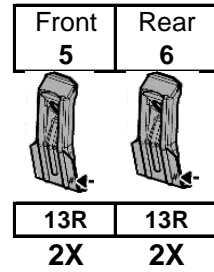

FIXING KIT DELTA

1

MANUFACTURER	MODEL CAR	DOORS	MODEL YEAR	D1	D2
AUDI	E-TRON Sportback	5	21>	8,6	8,6
AUDI	Q5 (FYT) Sportback	5	21>	7,7	7,7
FORD	Ecosport	5	14>17	13,2	13,2
FORD	Ecosport	5	17>	13,2	13,2
FORD	Kuga III / Escape IV (no tetto in vetro)	5	20>	12,1	9,4
HONDA	Accord X Sedan	4	18>	6,2	7,7
HONDA	HR-V III/ Vezel / XR-V (RU)	5	21>	8,2	8,2
HONDA	ZRV	5	23>	9,8	9,2
HYUNDAI	i30 (GD)	5	11>15	5,2	6,8
HYUNDAI	Bayon	5	21>	5,3	4,8
HYUNDAI	Ioniq 5	5	21>	10,5	9,5
KIA	Sportage (QL)	5	16>	8,7	8,8
LEXUS	CT	5	11>	10,2	11,2
MAZDA	2 (DJ)	5	14>	10,7	10,9

2

3

x4

OR

MANUFACTURER	MODEL CAR	DOORS	MODEL YEAR	A1	A2	A1	A2
				cm	cm	in	in
AUDI	E-TRON Sportback	5	21>	26	44	10,2	17,3
AUDI	Q5 (FYT) Sportback	5	21>	27	41	10,6	16,1
FORD	Ecosport	5	14>17	20	46	7,9	18,1
FORD	Ecosport	5	17>	20	46	7,9	18,1
FORD	Kuga III / Escape IV (no tetto in vetro)	5	20>	8,5	55	3,3	21,7
HONDA	Accord X Sedan	4	18>	19	42	7,5	16,5
HONDA	HR-V III/ Vezel / XR-V (RU)	5	21>	28	37	11,0	14,6
HONDA	ZRV	5	23>	20	40	7,9	15,7
HYUNDAI	Bayon	5	21>	17	51	6,7	20,1
HYUNDAI	i30 (GD)	5	11>15	19	42	7,5	16,5
HYUNDAI	Ioniq 5	5	21>	25	39	9,8	15,4
KIA	Sportage (QL)	5	16>	20	50	7,9	19,7
LEXUS	CT	5	11>	27	38	10,6	15,0
MAZDA	2 (DJ)	5	14>	26	35	10,2	13,8
MITSUBISHI	Spacestar / Mirage (A00)	5	17>	X	X	X	X
NISSAN	Kicks (P15)	5	16>	21	43	8,3	16,9
NISSAN	Leaf (ZE0)	5	16>18	27	48	10,6	18,9
RAM	1500 IV	4	09>18	18	48	7,1	18,9
RAM	1500 V	4	19>	18	48	7,1	18,9
RAM	2500 IV	4	10>19	29	35	11,4	13,8
TATA	Indica / Vista (V3)	5	08>	22	38	8,7	15,0
TOYOTA	C-HR	5	23>	32	32	12,6	12,6
TOYOTA	Tacoma III (N300) Access Cab	2	15>	37	27	14,6	10,6
TOYOTA	Tacoma III (N300) Double Cab	4	15>	27	37	10,6	14,6