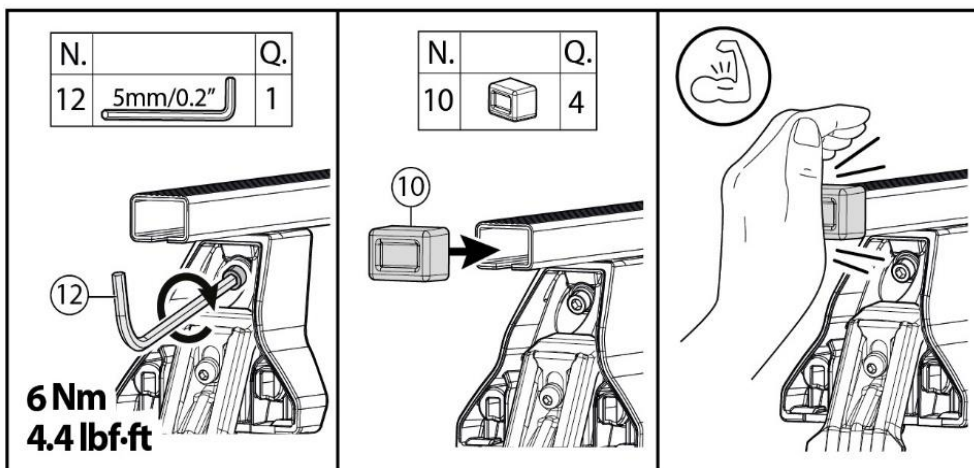

FIXING KIT OMEGA

2

D1 (Front)	D2 (Rear)
XXX	XXX

MANUFACTURER	MODEL CAR	DOORS	MODEL YEAR	D1	D2
AUDI	E-TRON Sportback	5	21>	8,6	8,6
AUDI	Q5 (FYT) Sportback	5	21>	7,7	7,7
FORD	Ecosport	5	14>17	13,2	13,2
FORD	Ecosport	5	17>	13,2	13,2
FORD	Kuga III / Escape IV (no tetto in vetro)	5	20>	12,1	9,4
HONDA	Accord X Sedan	4	18>	6,2	7,7
HONDA	HR-V III/ Vezel / XR-V (RU)	5	21>	8,2	8,2
HONDA	ZRV	5	23>	9,8	9,2
HYUNDAI	i30 (GD)	5	11>15	5,2	6,8
HYUNDAI	Bayon	5	21>	5,3	4,8
HYUNDAI	Ioniq 5	5	21>	10,5	9,5
KIA	Sportage (QL)	5	16>	8,7	8,8
LEXUS	CT	5	11>	10,2	11,2
MAZDA	2 (DJ)	5	14>	10,7	10,9
MITSUBISHI	Spacestar / Mirage (A00)	5	17>	3,6	1,2
NISSAN	Kicks (P15)	5	16>	11,6	11,6
NISSAN	Leaf (ZE0)	5	16>18	7,6	7,3
RAM	1500 IV	4	09>18	5,8	7,5
RAM	1500 V	4	19>	2,5	2,5
RAM	2500 IV	4	10>19	10,5	6,3
TATA	Indica / Vista (V3)	5	08>	5,0	6,0
TOYOTA	C-HR	5	23>	7,8	6,5
TOYOTA	Tacoma III (N300) Access Cab	2	15>	9,5	9,5
TOYOTA	Tacoma III (N300) Double Cab	4	15>	9,5	9,5

3