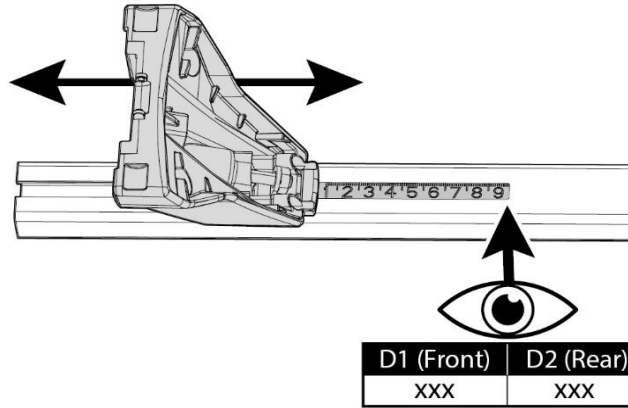

FIXING KIT OMEGA

2

D1 (Front)	D2 (Rear)
XXX	XXX

MANUFACTURER	MODEL CAR	DOORS	MODEL YEAR	D1	D2
AUDI	E-TRON Sportback	5	21>	8,6	8,6
AUDI	Q5 (FYT) Sportback	5	21>	7,7	7,7
FORD	Ecosport	5	14>17	13,2	13,2
FORD	Ecosport	5	17>	13,2	13,2
FORD	Kuga III / Escape IV (no tetto in vetro)	5	20>	12,1	9,4
HONDA	Accord X Sedan	4	18>	6,2	7,7
HONDA	HR-V III/ Vezel / XR-V (RU)	5	21>	8,2	8,2
HONDA	ZRV	5	23>	9,8	9,2
HYUNDAI	i30 (GD)	5	11>15	5,2	6,8
HYUNDAI	Bayon	5	21>	5,3	4,8
HYUNDAI	Ioniq 5	5	21>	10,5	9,5
KIA	Sportage (QL)	5	16>	8,7	8,8
LEXUS	CT	5	11>	10,2	11,2
MAZDA	2 (DJ)	5	14>	10,7	10,9
MITSUBISHI	Spacestar / Mirage (A00)	5	17>	3,6	1,2
NISSAN	Kicks (P15)	5	16>	11,6	11,6
NISSAN	Leaf (ZE0)	5	16>18	7,6	7,3
RAM	1500 IV	4	09>18	5,8	7,5
RAM	1500 V	4	19>	2,5	2,5
RAM	2500 IV	4	10>19	10,5	6,3
TATA	Indica / Vista (V3)	5	08>	5,0	6,0
TOYOTA	C-HR	5	23>	7,8	6,5
TOYOTA	Tacoma III (N300) Access Cab	2	15>	9,5	9,5
TOYOTA	Tacoma III (N300) Double Cab	4	15>	9,5	9,5

3