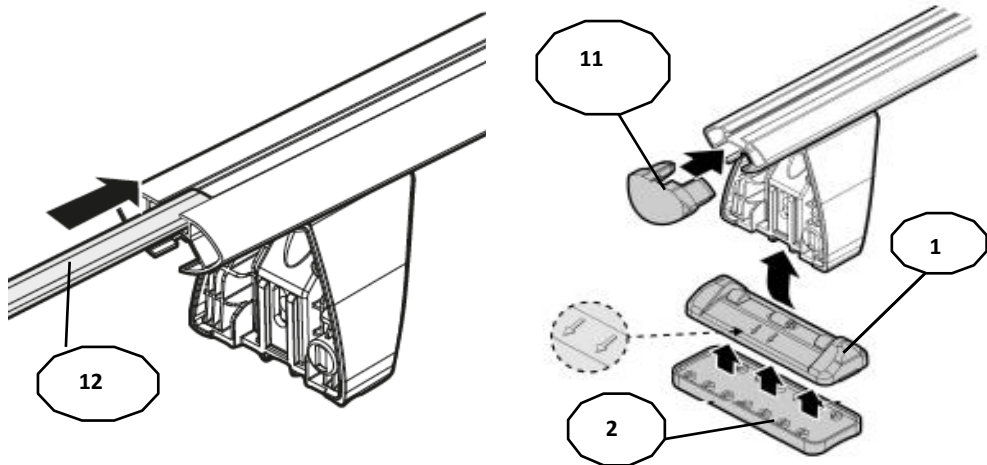

MITSUBISHI	Spacestar / Mirage (A00)	5	17>	3,6	1,2
NISSAN	Kicks (P15)	5	16>	11,6	11,6
NISSAN	Leaf (ZE0)	5	16>18	7,6	7,3
RAM	1500 IV	4	09>18	5,8	7,5
RAM	1500 V	4	19>	2,5	2,5
RAM	2500 IV	4	10>19	10,5	6,3
TATA	Indica / Vista (V3)	5	08>	5,0	6,0
TOYOTA	C-HR	5	23>	7,8	6,5
TOYOTA	Tacoma III (N300) Access Cab	2	15>	9,5	9,5
TOYOTA	Tacoma III (N300) Double Cab	4	15>	9,5	9,5

2

3

x4