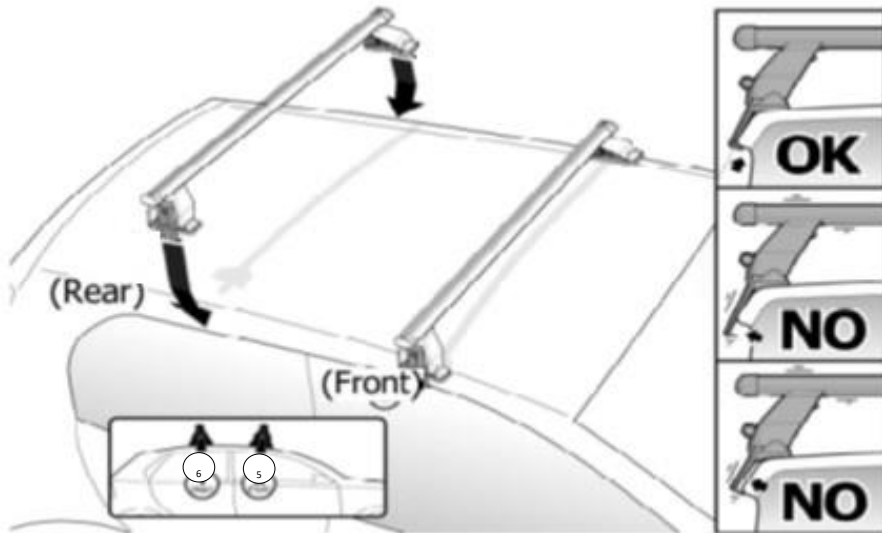

Front	Rear
5	6
13R	13R
2X	2X