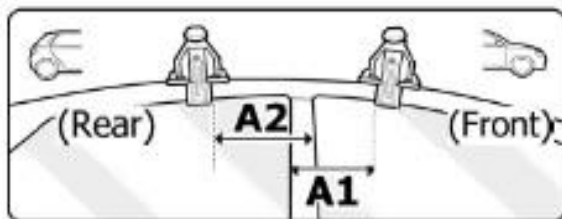

3

Front	Rear
5	6
13R	13R
2X	2X

OR

MANUFACTURER	MODEL CAR	DOORS	MODEL YEAR	A1	A2	A1	A2
				cm	cm	in	in
AUDI	E-TRON Sportback	5	21>	26	44	10,2	17,3
AUDI	Q5 (FYT) Sportback	5	21>	27	41	10,6	16,1
FORD	Ecosport	5	14>17	20	46	7,9	18,1
FORD	Ecosport	5	17>	20	46	7,9	18,1
FORD	Kuga III / Escape IV (no tetto in vetro)	5	20>	8,5	55	3,3	21,7
HONDA	Accord X Sedan	4	18>	19	42	7,5	16,5
HONDA	HR-V III/ Vezel / XR-V (RU)	5	21>	28	37	11,0	14,6
HONDA	ZRV	5	23>	20	40	7,9	15,7
HYUNDAI	Bayon	5	21>	17	51	6,7	20,1
HYUNDAI	i30 (GD)	5	11>15	19	42	7,5	16,5
HYUNDAI	Ioniq 5	5	21>	25	39	9,8	15,4
KIA	Sportage (QL)	5	16>	20	50	7,9	19,7
LEXUS	CT	5	11>	27	38	10,6	15,0
MAZDA	2 (DJ)	5	14>	26	35	10,2	13,8
MITSUBISHI	Spacestar / Mirage (A00)	5	17>	X	X	X	X
NISSAN	Kicks (P15)	5	16>	21	43	8,3	16,9
NISSAN	Leaf (ZE0)	5	16>18	27	48	10,6	18,9
RAM	1500 IV	4	09>18	18	48	7,1	18,9
RAM	1500 V	4	19>	18	48	7,1	18,9
RAM	2500 IV	4	10>19	29	35	11,4	13,8
TATA	Indica / Vista (V3)	5	08>	22	38	8,7	15,0
TOYOTA	C-HR	5	23>	32	32	12,6	12,6
TOYOTA	Tacoma III (N300) Access Cab	2	15>	37	27	14,6	10,6
TOYOTA	Tacoma III (N300) Double Cab	4	15>	27	37	10,6	14,6