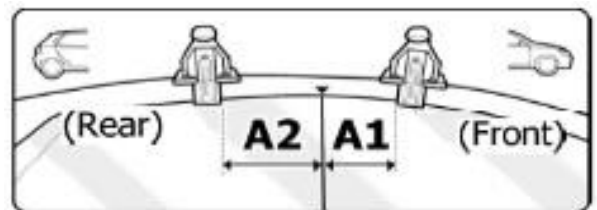

3

Front	Rear
5	6
13R	13R
2X	2X

OR

MANUFACTURER	MODEL CAR	DOORS	MODEL YEAR	A1	A2	A1	A2
				cm	cm	in	in
AUDI	E-TRON Sportback	5	21>	26	44	10,2	17,3
AUDI	Q5 (FYT) Sportback	5	21>	27	41	10,6	16,1
FORD	Ecosport	5	14>17	20	46	7,9	18,1
FORD	Ecosport	5	17>	20	46	7,9	18,1
FORD	Kuga III / Escape IV (no tetto in vetro)	5	20>	8,5	55	3,3	21,7
HONDA	Accord X Sedan	4	18>	19	42	7,5	16,5
HONDA	HR-V III/ Vezel / XR-V (RU)	5	21>	28	37	11,0	14,6
HONDA	ZRV	5	23>	20	40	7,9	15,7
HYUNDAI	Bayon	5	21>	17	51	6,7	20,1
HYUNDAI	i30 (GD)	5	11>15	19	42	7,5	16,5
HYUNDAI	Ioniq 5	5	21>	25	39	9,8	15,4
KIA	Sportage (QL)	5	16>	20	50	7,9	19,7
LEXUS	CT	5	11>	27	38	10,6	15,0
MAZDA	2 (DJ)	5	14>	26	35	10,2	13,8
MITSUBISHI	Spacestar / Mirage (A00)	5	17>	X	X	X	X
NISSAN	Kicks (P15)	5	16>	21	43	8,3	16,9
NISSAN	Leaf (ZE0)	5	16>18	27	48	10,6	18,9
RAM	1500 IV	4	09>18	18	48	7,1	18,9
RAM	1500 V	4	19>	18	48	7,1	18,9
RAM	2500 IV	4	10>19	29	35	11,4	13,8
TATA	Indica / Vista (V3)	5	08>	22	38	8,7	15,0
TOYOTA	C-HR	5	23>	32	32	12,6	12,6
TOYOTA	Tacoma III (N300) Access Cab	2	15>	37	27	14,6	10,6
TOYOTA	Tacoma III (N300) Double Cab	4	15>	27	37	10,6	14,6