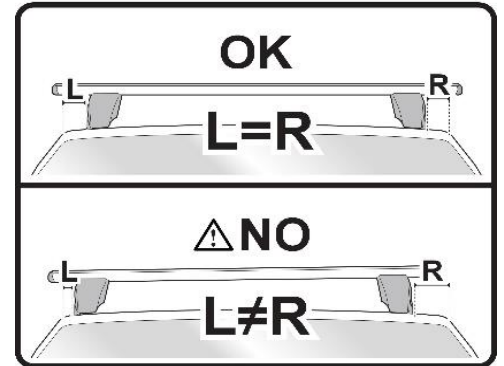

2

3

x4

OR

MANUFACTURER	MODEL CAR	DOORS	MODEL YEAR	A1	A2	A1	A2
				cm	cm	in	in
AUDI	E-TRON Sportback	5	21>	26	44	10,2	17,3
AUDI	Q5 (FYT) Sportback	5	21>	27	41	10,6	16,1
FORD	Ecosport	5	14>17	20	46	7,9	18,1
FORD	Ecosport	5	17>	20	46	7,9	18,1
FORD	Kuga III / Escape IV (no tetto in vetro)	5	20>	8,5	55	3,3	21,7
HONDA	Accord X Sedan	4	18>	19	42	7,5	16,5
HONDA	HR-V III/ Vezel / XR-V (RU)	5	21>	28	37	11,0	14,6
HONDA	ZRV	5	23>	20	40	7,9	15,7
HYUNDAI	Bayon	5	21>	17	51	6,7	20,1
HYUNDAI	i30 (GD)	5	11>15	19	42	7,5	16,5
HYUNDAI	Ioniq 5	5	21>	25	39	9,8	15,4
KIA	Sportage (QL)	5	16>	20	50	7,9	19,7
LEXUS	CT	5	11>	27	38	10,6	15,0
MAZDA	2 (DJ)	5	14>	26	35	10,2	13,8
MITSUBISHI	Spacestar / Mirage (A00)	5	17>	X	X	X	X
NISSAN	Kicks (P15)	5	16>	21	43	8,3	16,9
NISSAN	Leaf (ZE0)	5	16>18	27	48	10,6	18,9
RAM	1500 IV	4	09>18	18	48	7,1	18,9
RAM	1500 V	4	19>	18	48	7,1	18,9
RAM	2500 IV	4	10>19	29	35	11,4	13,8
TATA	Indica / Vista (V3)	5	08>	22	38	8,7	15,0
TOYOTA	C-HR	5	23>	32	32	12,6	12,6
TOYOTA	Tacoma III (N300) Access Cab	2	15>	37	27	14,6	10,6
TOYOTA	Tacoma III (N300) Double Cab	4	15>	27	37	10,6	14,6