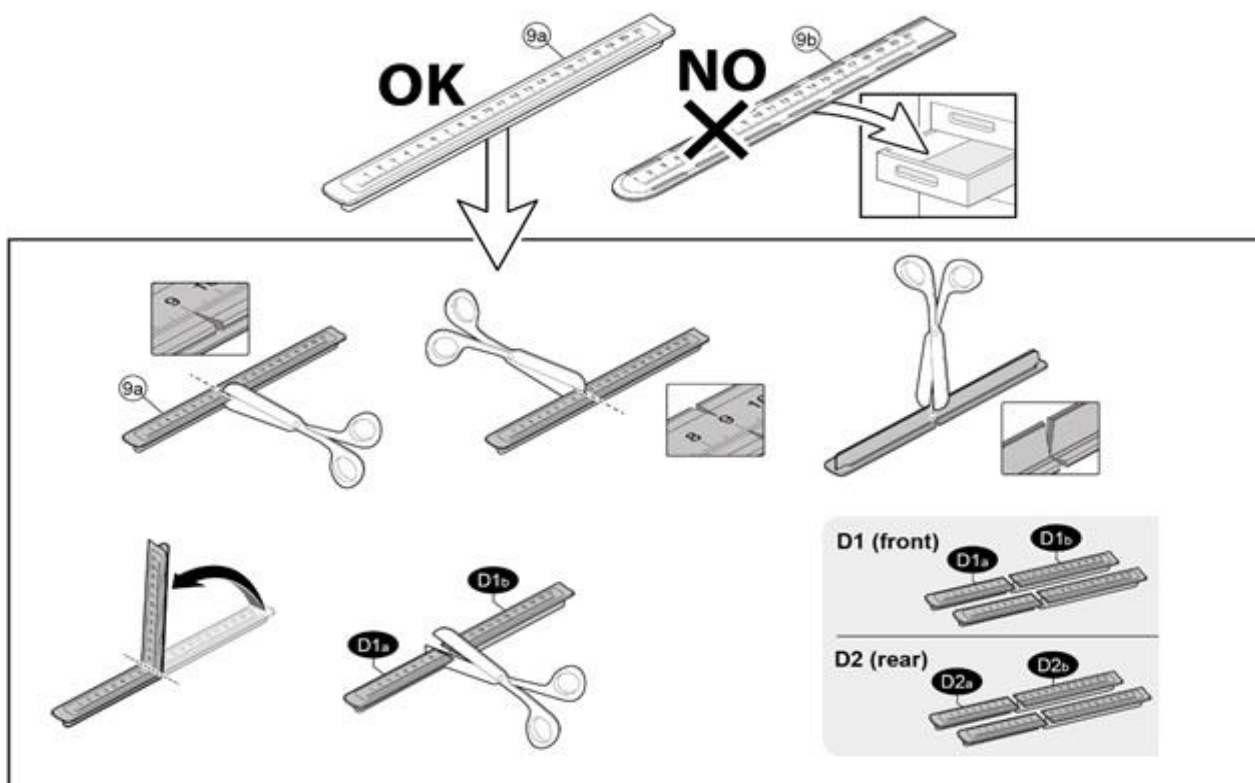

FIXING KIT DELTA

1

MANUFACTURER	MODEL CAR	DOORS	MODEL YEAR	D1	D2
AUDI	E-TRON Sportback	5	21>	8,6	8,6
AUDI	Q5 (FYT) Sportback	5	21>	7,7	7,7
FORD	Ecosport	5	14>17	13,2	13,2
FORD	Ecosport	5	17>	13,2	13,2
FORD	Kuga III / Escape IV (no tetto in vetro)	5	20>	12,1	9,4
HONDA	Accord X Sedan	4	18>	6,2	7,7
HONDA	HR-V III/ Vezel / XR-V (RU)	5	21>	8,2	8,2
HONDA	ZRV	5	23>	9,8	9,2
HYUNDAI	i30 (GD)	5	11>15	5,2	6,8
HYUNDAI	Bayon	5	21>	5,3	4,8
HYUNDAI	Ioniq 5	5	21>	10,5	9,5
KIA	Sportage (QL)	5	16>	8,7	8,8
LEXUS	CT	5	11>	10,2	11,2
MAZDA	2 (DJ)	5	14>	10,7	10,9