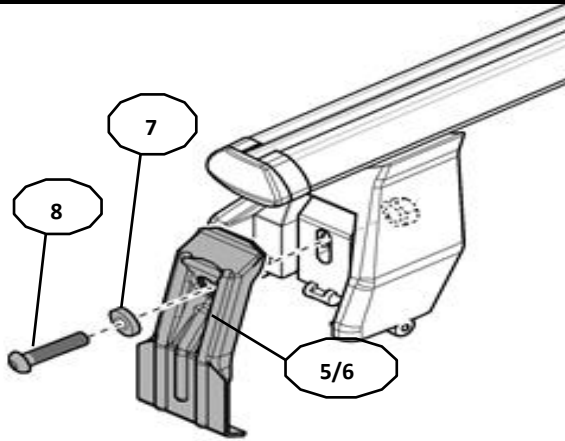

2

3

x4

OR

MANUFACTURER	MODEL CAR	DOORS	MODEL YEAR	A1	A2	A1	A2
				cm	cm	in	in
AUDI	E-TRON Sportback	5	21>	26	44	10,2	17,3
AUDI	Q5 (FYT) Sportback	5	21>	27	41	10,6	16,1
FORD	Ecosport	5	14>17	20	46	7,9	18,1
FORD	Ecosport	5	17>	20	46	7,9	18,1
FORD	Kuga III / Escape IV (no tetto in vetro)	5	20>	8,5	55	3,3	21,7
HONDA	Accord X Sedan	4	18>	19	42	7,5	16,5
HONDA	HR-V III/ Vezel / XR-V (RU)	5	21>	28	37	11,0	14,6
HONDA	ZRV	5	23>	20	40	7,9	15,7
HYUNDAI	Bayon	5	21>	17	51	6,7	20,1
HYUNDAI	i30 (GD)	5	11>15	19	42	7,5	16,5
HYUNDAI	Ioniq 5	5	21>	25	39	9,8	15,4
KIA	Sportage (QL)	5	16>	20	50	7,9	19,7
LEXUS	CT	5	11>	27	38	10,6	15,0
MAZDA	2 (DJ)	5	14>	26	35	10,2	13,8
MITSUBISHI	Spacestar / Mirage (A00)	5	17>	X	X	X	X
NISSAN	Kicks (P15)	5	16>	21	43	8,3	16,9
NISSAN	Leaf (ZE0)	5	16>18	27	48	10,6	18,9
RAM	1500 IV	4	09>18	18	48	7,1	18,9
RAM	1500 V	4	19>	18	48	7,1	18,9
RAM	2500 IV	4	10>19	29	35	11,4	13,8
TATA	Indica / Vista (V3)	5	08>	22	38	8,7	15,0
TOYOTA	C-HR	5	23>	32	32	12,6	12,6
TOYOTA	Tacoma III (N300) Access Cab	2	15>	37	27	14,6	10,6
TOYOTA	Tacoma III (N300) Double Cab	4	15>	27	37	10,6	14,6