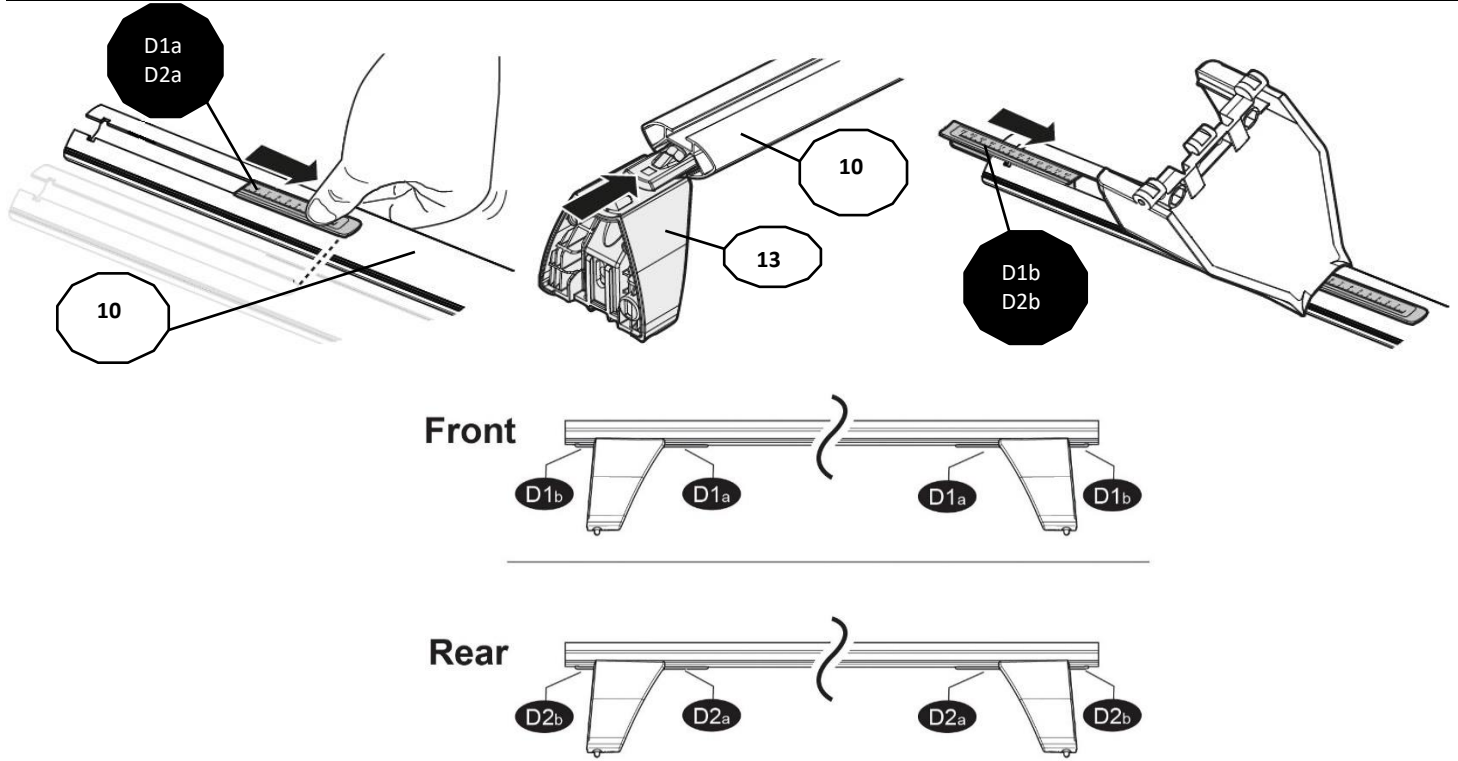

FIXING KIT DELTA

1

MANUFACTURER	MODEL CAR	DOORS	MODEL YEAR	D1	D2
AUDI	E-TRON Sportback	5	21>	8,6	8,6
AUDI	Q5 (FYT) Sportback	5	21>	7,7	7,7
FORD	Ecosport	5	14>17	13,2	13,2
FORD	Ecosport	5	17>	13,2	13,2
FORD	Kuga III / Escape IV (no tetto in vetro)	5	20>	12,1	9,4
HONDA	Accord X Sedan	4	18>	6,2	7,7
HONDA	HR-V III/ Vezel / XR-V (RU)	5	21>	8,2	8,2
HONDA	ZRV	5	23>	9,8	9,2
HYUNDAI	i30 (GD)	5	11>15	5,2	6,8
HYUNDAI	Bayon	5	21>	5,3	4,8
HYUNDAI	Ioniq 5	5	21>	10,5	9,5
KIA	Sportage (QL)	5	16>	8,7	8,8
LEXUS	CT	5	11>	10,2	11,2
MAZDA	2 (DJ)	5	14>	10,7	10,9

2

3

x4

OR

MANUFACTURER	MODEL CAR	DOORS	MODEL YEAR	A1	A2	A1	A2
				cm	cm	in	in
AUDI	E-TRON Sportback	5	21>	26	44	10,2	17,3
AUDI	Q5 (FYT) Sportback	5	21>	27	41	10,6	16,1
FORD	Ecosport	5	14>17	20	46	7,9	18,1
FORD	Ecosport	5	17>	20	46	7,9	18,1
FORD	Kuga III / Escape IV (no tetto in vetro)	5	20>	8,5	55	3,3	21,7
HONDA	Accord X Sedan	4	18>	19	42	7,5	16,5
HONDA	HR-V III/ Vezel / XR-V (RU)	5	21>	28	37	11,0	14,6
HONDA	ZRV	5	23>	20	40	7,9	15,7
HYUNDAI	Bayon	5	21>	17	51	6,7	20,1
HYUNDAI	i30 (GD)	5	11>15	19	42	7,5	16,5
HYUNDAI	Ioniq 5	5	21>	25	39	9,8	15,4
KIA	Sportage (QL)	5	16>	20	50	7,9	19,7
LEXUS	CT	5	11>	27	38	10,6	15,0
MAZDA	2 (DJ)	5	14>	26	35	10,2	13,8
MITSUBISHI	Spacestar / Mirage (A00)	5	17>	X	X	X	X
NISSAN	Kicks (P15)	5	16>	21	43	8,3	16,9
NISSAN	Leaf (ZE0)	5	16>18	27	48	10,6	18,9
RAM	1500 IV	4	09>18	18	48	7,1	18,9
RAM	1500 V	4	19>	18	48	7,1	18,9
RAM	2500 IV	4	10>19	29	35	11,4	13,8
TATA	Indica / Vista (V3)	5	08>	22	38	8,7	15,0
TOYOTA	C-HR	5	23>	32	32	12,6	12,6
TOYOTA	Tacoma III (N300) Access Cab	2	15>	37	27	14,6	10,6
TOYOTA	Tacoma III (N300) Double Cab	4	15>	27	37	10,6	14,6