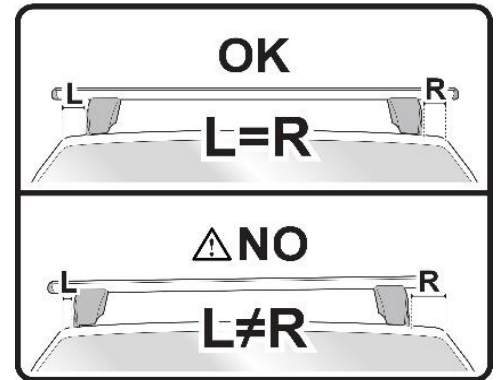

Front	Rear
5	6
13R	13R
2X	2X