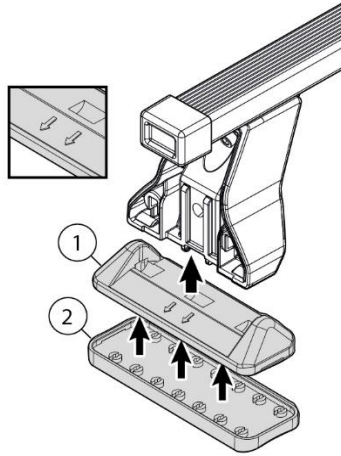

Front	Rear
5	6
13R	13R
2X	2X

OR