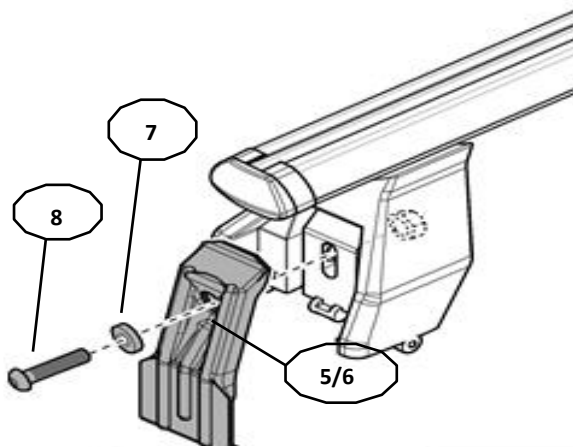

Front	Rear
5	6
13R	13R
2X	2X

OR