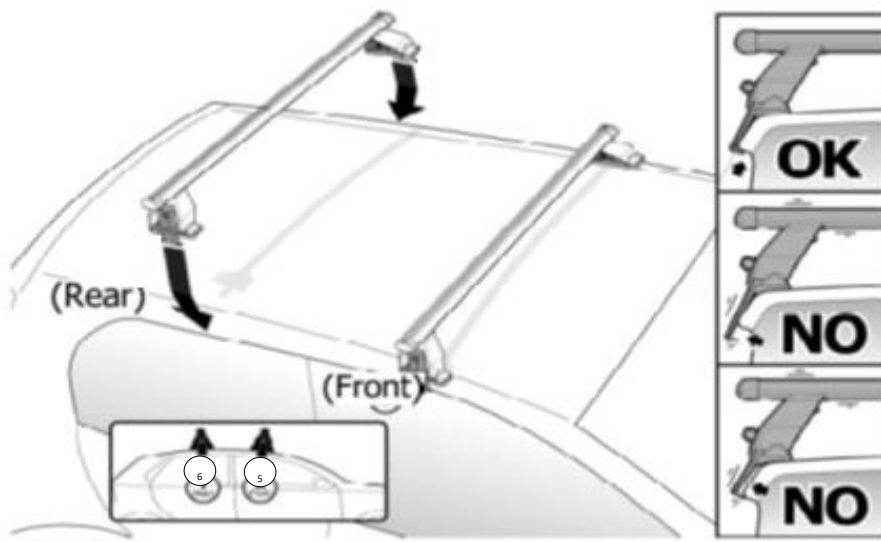

n°4 M6x12 include - included

MANUFACTURER	MODEL CAR	DOORS	MODEL YEAR
ŠKODA	Superb (3V)	4	15>

n°4 M6x12 include -

MANUAL DELTA

FIXING KIT OMEGA

2

MANUFACTURER	MODEL CAR	DOORS	MODEL YEAR	D1	D2
ALFA ROMEO	159	4	05>13	3,6	4,0
ALFA ROMEO	159 Sportwagon	5	06>13	12,4	11,8
ALFA ROMEO	Giulia	4	16>	12,6	11,5
AUDI	A3/S3 (8V) Sedan	4	13>19	13,5	12,2
AUDI	A4 (B9/8W)	4	15>19	5,4	3,6
AUDI	A4 (B9/8W)	4	19>	4,6	3,7
BMW	Serie 2 (F45) Active Tourer	5	14>	7,6	6,9
BMW	Serie 5 (F11) Touring	5	10>16	6,8	4,3
CHEVROLET	Aveo (T250) Hatchback	5	05>11	11,1	8,3
CHEVROLET	Cruze Hatchback	5	09>16	13,1	12,1
CHEVROLET	Epica	4	05>11	12,2	13,2
CHEVROLET	Malibu VIII	4	12>16	7,0	7,7
FORD	Fiesta VI	5	13>17	12,7	11,0
FORD	Fiesta VII	5	17>	13,4	11,8
FORD	Fiesta VII ST-Line	5	17>	13,4	11,8
FORD	Mondeo III Liftback	5	07>14	7,1	7,1
FORD	Mondeo III Wagon	5	07>10	7,1	4,5
FORD	Mondeo III Wagon	5	10>14	7,1	4,5
MAZDA	Cx-60	5	22>	3,7	2,7
NISSAN	Micra / March (K12)	5	02>10	7,8	7,8
PEUGEOT	208	5	15>19	12,2	12,2
PEUGEOT	308 Station Wagon	5	14>21	5,1	3,7
SEAT	Ibiza IV	5	08>17	3,6	3,2
SEAT	Toledo	5	11>	5,0	4,0
ŠKODA	Fabia III (NJ) (No tetto in vetro / No glass sunroof)	5	15>	12,9	12,0
ŠKODA	Octavia III (5E)	4	13>	5,2	5,2
ŠKODA	Octavia IV (NX)	5	20>	5,2	5,2
ŠKODA	Rapid (NH1) Spaceback	5	13>	5,3	4,0
ŠKODA	Superb (3V)	4	15>	6,1	5,4
ŠKODA	Superb (3V) Wagon	5	15>	6,9	5,1
TOYOTA	Avensis (T270)	4	09>11	6,5	5,5
TOYOTA	Prius +	5	12>15	8,2	5,8
TOYOTA	Prius V (XW60)	4	22>	10,6	6,9