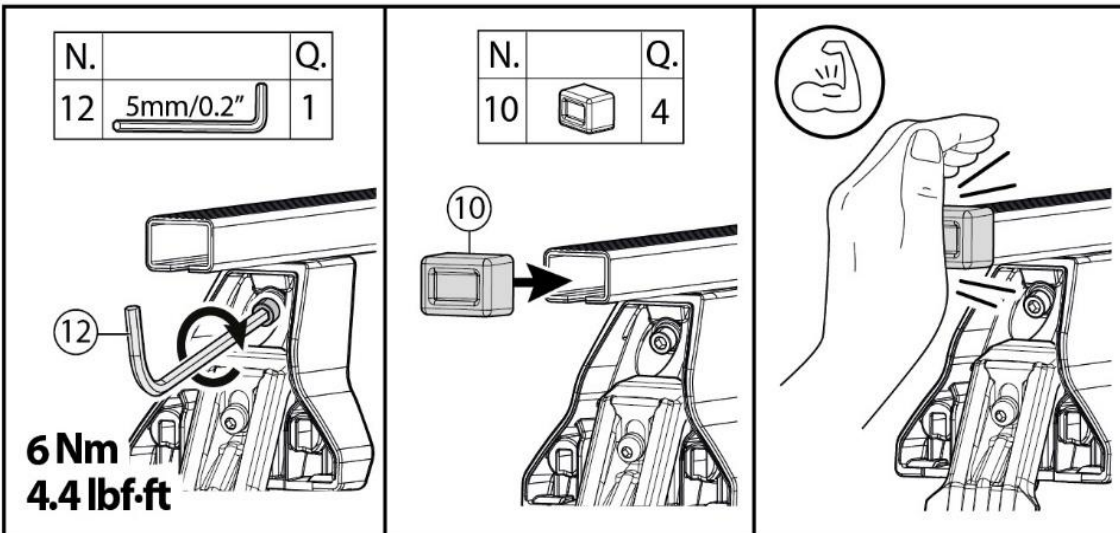

n°4 M6x12 include - included

MANUFACTURER	MODEL CAR	DOORS	MODEL YEAR
ŠKODA	Superb (3V)	4	15>

n°4 M6x12 include -

MANUAL DELTA

FIXING KIT OMEGA

2

MANUFACTURER	MODEL CAR	DOORS	MODEL YEAR	D1	D2
ALFA ROMEO	159	4	05>13	3,6	4,0
ALFA ROMEO	159 Sportwagon	5	06>13	12,4	11,8
ALFA ROMEO	Giulia	4	16>	12,6	11,5
AUDI	A3/S3 (8V) Sedan	4	13>19	13,5	12,2
AUDI	A4 (B9/8W)	4	15>19	5,4	3,6
AUDI	A4 (B9/8W)	4	19>	4,6	3,7
BMW	Serie 2 (F45) Active Tourer	5	14>	7,6	6,9
BMW	Serie 5 (F11) Touring	5	10>16	6,8	4,3
CHEVROLET	Aveo (T250) Hatchback	5	05>11	11,1	8,3
CHEVROLET	Cruze Hatchback	5	09>16	13,1	12,1
CHEVROLET	Epica	4	05>11	12,2	13,2
CHEVROLET	Malibu VIII	4	12>16	7,0	7,7
FORD	Fiesta VI	5	13>17	12,7	11,0
FORD	Fiesta VII	5	17>	13,4	11,8
FORD	Fiesta VII ST-Line	5	17>	13,4	11,8
FORD	Mondeo III Liftback	5	07>14	7,1	7,1
FORD	Mondeo III Wagon	5	07>10	7,1	4,5
FORD	Mondeo III Wagon	5	10>14	7,1	4,5
MAZDA	Cx-60	5	22>	3,7	2,7
NISSAN	Micra / March (K12)	5	02>10	7,8	7,8
PEUGEOT	208	5	15>19	12,2	12,2
PEUGEOT	308 Station Wagon	5	14>21	5,1	3,7
SEAT	Ibiza IV	5	08>17	3,6	3,2
SEAT	Toledo	5	11>	5,0	4,0
ŠKODA	Fabia III (NJ) (No tetto in vetro / No glass sunroof)	5	15>	12,9	12,0
ŠKODA	Octavia III (5E)	4	13>	5,2	5,2
ŠKODA	Octavia IV (NX)	5	20>	5,2	5,2
ŠKODA	Rapid (NH1) Spaceback	5	13>	5,3	4,0
ŠKODA	Superb (3V)	4	15>	6,1	5,4
ŠKODA	Superb (3V) Wagon	5	15>	6,9	5,1
TOYOTA	Avensis (T270)	4	09>11	6,5	5,5
TOYOTA	Prius +	5	12>15	8,2	5,8
TOYOTA	Prius V (XW60)	4	22>	10,6	6,9