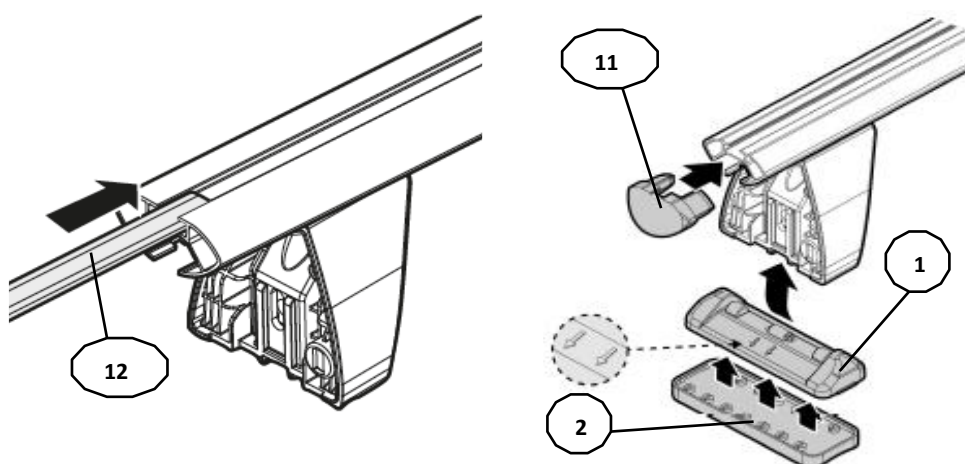

FORD	Mondeo III Liftback	5	07>14	7,1	7,1
FORD	Mondeo III Wagon	5	07>10	7,1	4,5
FORD	Mondeo III Wagon	5	10>14	7,1	4,5
MAZDA	Cx-60	5	22>	3,7	2,7
NISSAN	Micra / March (K12)	5	02>10	7,8	7,8
PEUGEOT	208	5	15>19	12,2	12,2
PEUGEOT	308 Station Wagon	5	14>21	5,1	3,7
SEAT	Ibiza IV	5	08>17	3,6	3,2
SEAT	Toledo	5	11>	5,0	4,0
ŠKODA	Fabia III (NJ) (No tetto in vetro / No glass sunroof)	5	15>	12,9	12,0
ŠKODA	Octavia III (5E)	4	13>	5,2	5,2
ŠKODA	Octavia IV (NX)	5	20>	5,2	5,2
ŠKODA	Rapid (NH1) Spaceback	5	13>	5,3	4,0
ŠKODA	Superb (3V)	4	15>	6,1	5,4
ŠKODA	Superb (3V) Wagon	5	15>	6,9	5,1
TOYOTA	Avensis (T270)	4	09>11	6,5	5,5
TOYOTA	Prius +	5	12>15	8,2	5,8
TOYOTA	Prius V (XW60)	4	22>	10,6	6,9

2

3

x4