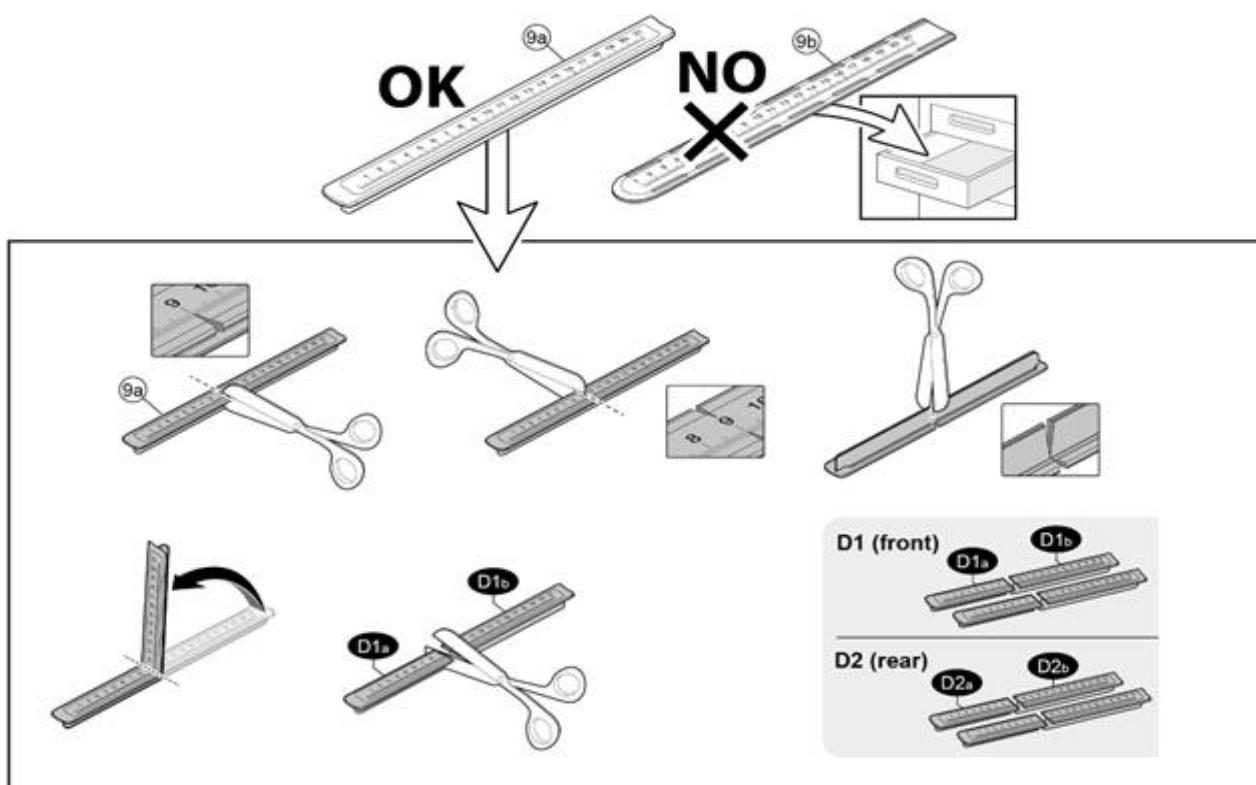

FIXING KIT DELTA

1

MANUFACTURER	MODEL CAR	DOORS	MODEL YEAR	D1	D2
ALFA ROMEO	159	4	05>13	3,6	4,0
ALFA ROMEO	159 Sportwagon	5	06>13	12,4	11,8
ALFA ROMEO	Giulia	4	16>	12,6	11,5
AUDI	A3/S3 (8V) Sedan	4	13>19	13,5	12,2
AUDI	A4 (B9/8W)	4	15>19	5,4	3,6
AUDI	A4 (B9/8W)	4	19>	4,6	3,7
BMW	Serie 2 (F45) Active Tourer	5	14>	7,6	6,9
BMW	Serie 5 (F11) Touring	5	10>16	6,8	4,3
CHEVROLET	Aveo (T250) Hatchback	5	05>11	11,1	8,3
CHEVROLET	Cruze Hatchback	5	09>16	13,1	12,1
CHEVROLET	Epica	4	05>11	12,2	13,2
CHEVROLET	Malibu VIII	4	12>16	7,0	7,7
FORD	Fiesta VI	5	13>17	12,7	11,0
FORD	Fiesta VII	5	17>	13,4	11,8
FORD	Fiesta VII ST-Line	5	17>	13,4	11,8