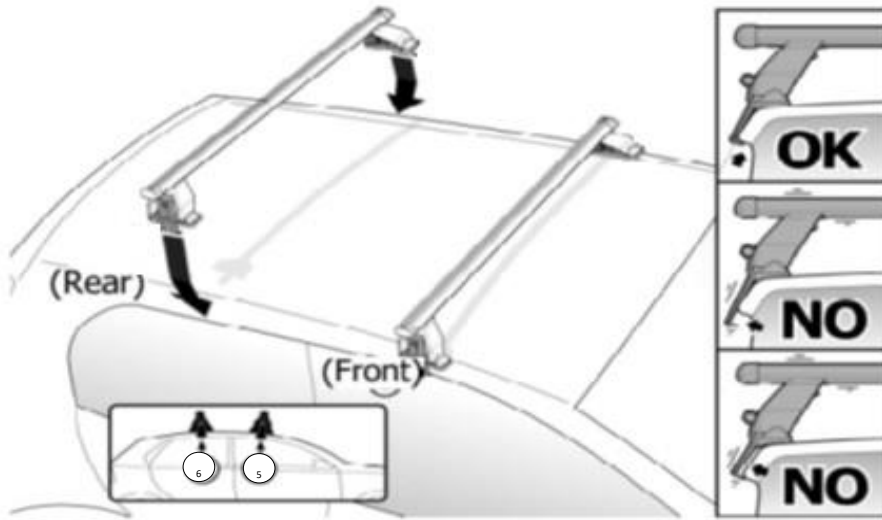

OR

MANUFACTURER	MODEL CAR	DOORS	MODEL YEAR	A1	A2	A1	A2
				cm	cm	in	in
ALFA ROMEO	159	4	05>13	X	X	X	X
ALFA ROMEO	159 Sportwagon	5	06>13	X	X	X	X
ALFA ROMEO	Giulia	4	16>	X	X	X	X
AUDI	A3/S3 (8V) Sedan	4	13>19	X	X	X	X
AUDI	A4 (B9/8W)	4	15>19	X	X	X	X
AUDI	A4 (B9/8W)	4	19>	X	X	X	X
BMW	Serie 2 (F45) Active Tourer	5	14>	33	37	13,0	14,6
BMW	Serie 5 (F11) Touring	5	10>16	23	50	9,1	19,7
CHEVROLET	Aveo (T250) Hatchback	5	05>11	30	32	11,8	12,6
CHEVROLET	Cruze Hatchback	5	09>16	32	32	12,6	12,6
CHEVROLET	Epica	4	05>11	25	41	9,8	16,1
CHEVROLET	Malibu VIII	4	12>16	24	38	9,4	15,0
FORD	Fiesta VI	5	13>17	24	42	9,4	16,5
FORD	Fiesta VII	5	17>	24	42	9,4	16,5
FORD	Fiesta VII ST-Line	5	17>	24	42	9,4	16,5
FORD	Mondeo III Liftback	5	07>14	X	X	X	X
FORD	Mondeo III Wagon	5	07>10	X	X	X	X
FORD	Mondeo III Wagon	5	10>14	X	X	X	X
MAZDA	Cx-60	5	22>	15	51	5,9	20,1
NISSAN	Micra / March (K12)	5	02>10	24	30	9,4	11,8

X = predisposizione originale /original arrangement