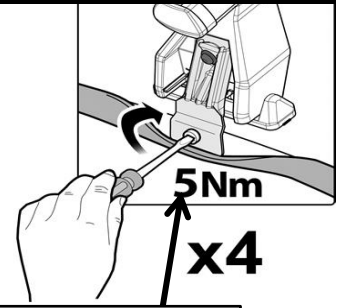

MANUFACTURER	MODEL CAR	DOORS	MODEL YEAR
ALFA ROMEO	Giulia	4	16>
AUDI	A3/S3 (8V) Sedan	4	13>19
AUDI	A4 (B9/8W)	4	15>19
AUDI	A4 (B9/8W)	4	19>
FORD	Mondeo III Liftback	5	07>14
FORD	Mondeo III Wagon	5	07>10
FORD	Mondeo III Wagon	5	10>14
PEUGEOT	208	5	15>19
SEAT	Ibiza IV	5	08>17
ŠKODA	Fabia III (NJ) (No tetto in vetro / No glass sunroof)	5	15>
ŠKODA	Octavia III (5E)	4	13>
ŠKODA	Rapid (NH1) Spaceback	5	13>