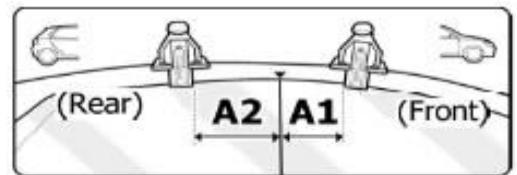

2

3

x4

OR

MANUFACTURER	MODEL CAR	DOORS	MODEL YEAR	A1	A2	A1	A2
				cm	cm	in	in
ALFA ROMEO	159	4	05>13	X	X	X	X
ALFA ROMEO	159 Sportwagon	5	06>13	X	X	X	X
ALFA ROMEO	Giulia	4	16>	X	X	X	X
AUDI	A3/S3 (8V) Sedan	4	13>19	X	X	X	X
AUDI	A4 (B9/8W)	4	15>19	X	X	X	X
AUDI	A4 (B9/8W)	4	19>	X	X	X	X
BMW	Serie 2 (F45) Active Tourer	5	14>	33	37	13,0	14,6
BMW	Serie 5 (F11) Touring	5	10>16	23	50	9,1	19,7
CHEVROLET	Aveo (T250) Hatchback	5	05>11	30	32	11,8	12,6
CHEVROLET	Cruze Hatchback	5	09>16	32	32	12,6	12,6
CHEVROLET	Epica	4	05>11	25	41	9,8	16,1
CHEVROLET	Malibu VIII	4	12>16	24	38	9,4	15,0
FORD	Fiesta VI	5	13>17	24	42	9,4	16,5
FORD	Fiesta VII	5	17>	24	42	9,4	16,5
FORD	Fiesta VII ST-Line	5	17>	24	42	9,4	16,5
FORD	Mondeo III Liftback	5	07>14	X	X	X	X
FORD	Mondeo III Wagon	5	07>10	X	X	X	X
FORD	Mondeo III Wagon	5	10>14	X	X	X	X
MAZDA	Cx-60	5	22>	15	51	5,9	20,1
NISSAN	Micra / March (K12)	5	02>10	24	30	9,4	11,8