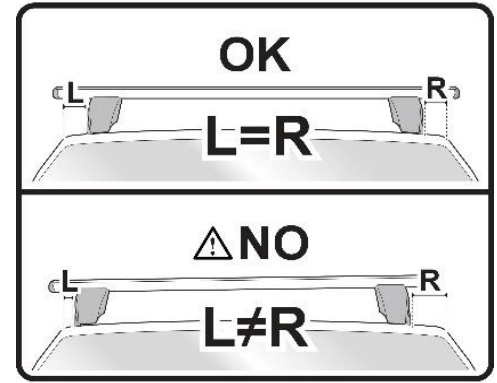

n°4 M6x12 include - included

MANUFACTURER	MODEL CAR	DOORS	MODEL YEAR
ŠKODA	Superb (3V)	4	15>

n°4 M6x12 include -

MANUAL DELTA

FIXING KIT OMEGA

2

MANUFACTURER	MODEL CAR	DOORS	MODEL YEAR	D1	D2
ALFA ROMEO	159	4	05>13	3,6	4,0
ALFA ROMEO	159 Sportwagon	5	06>13	12,4	11,8
ALFA ROMEO	Giulia	4	16>	12,6	11,5
AUDI	A3/S3 (8V) Sedan	4	13>19	13,5	12,2
AUDI	A4 (B9/8W)	4	15>19	5,4	3,6
AUDI	A4 (B9/8W)	4	19>	4,6	3,7
BMW	Serie 2 (F45) Active Tourer	5	14>	7,6	6,9
BMW	Serie 5 (F11) Touring	5	10>16	6,8	4,3
CHEVROLET	Aveo (T250) Hatchback	5	05>11	11,1	8,3
CHEVROLET	Cruze Hatchback	5	09>16	13,1	12,1
CHEVROLET	Epica	4	05>11	12,2	13,2
CHEVROLET	Malibu VIII	4	12>16	7,0	7,7
FORD	Fiesta VI	5	13>17	12,7	11,0
FORD	Fiesta VII	5	17>	13,4	11,8
FORD	Fiesta VII ST-Line	5	17>	13,4	11,8
FORD	Mondeo III Liftback	5	07>14	7,1	7,1
FORD	Mondeo III Wagon	5	07>10	7,1	4,5
FORD	Mondeo III Wagon	5	10>14	7,1	4,5
MAZDA	Cx-60	5	22>	3,7	2,7
NISSAN	Micra / March (K12)	5	02>10	7,8	7,8
PEUGEOT	208	5	15>19	12,2	12,2
PEUGEOT	308 Station Wagon	5	14>21	5,1	3,7
SEAT	Ibiza IV	5	08>17	3,6	3,2
SEAT	Toledo	5	11>	5,0	4,0
ŠKODA	Fabia III (NJ) (No tetto in vetro / No glass sunroof)	5	15>	12,9	12,0
ŠKODA	Octavia III (5E)	4	13>	5,2	5,2
ŠKODA	Octavia IV (NX)	5	20>	5,2	5,2
ŠKODA	Rapid (NH1) Spaceback	5	13>	5,3	4,0
ŠKODA	Superb (3V)	4	15>	6,1	5,4
ŠKODA	Superb (3V) Wagon	5	15>	6,9	5,1
TOYOTA	Avensis (T270)	4	09>11	6,5	5,5
TOYOTA	Prius +	5	12>15	8,2	5,8
TOYOTA	Prius V (XW60)	4	22>	10,6	6,9