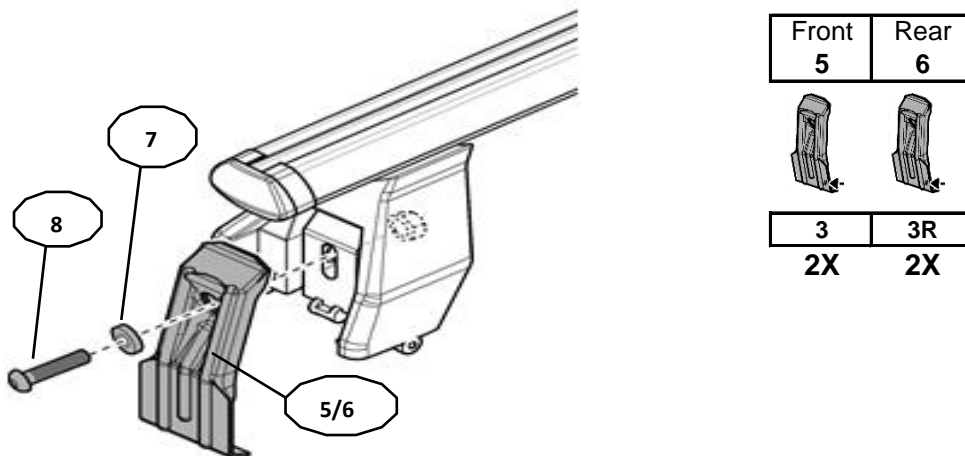

n°4 M6x12 include - included

MANUFACTURER	MODEL CAR	DOORS	MODEL YEAR
ŠKODA	Superb (3V)	4	15>

n°4 M6x12 include -

MANUAL DELTA

FIXING KIT OMEGA

2

MANUFACTURER	MODEL CAR	DOORS	MODEL YEAR	D1	D2
ALFA ROMEO	159	4	05>13	3,6	4,0
ALFA ROMEO	159 Sportwagon	5	06>13	12,4	11,8
ALFA ROMEO	Giulia	4	16>	12,6	11,5
AUDI	A3/S3 (8V) Sedan	4	13>19	13,5	12,2
AUDI	A4 (B9/8W)	4	15>19	5,4	3,6
AUDI	A4 (B9/8W)	4	19>	4,6	3,7
BMW	Serie 2 (F45) Active Tourer	5	14>	7,6	6,9
BMW	Serie 5 (F11) Touring	5	10>16	6,8	4,3
CHEVROLET	Aveo (T250) Hatchback	5	05>11	11,1	8,3
CHEVROLET	Cruze Hatchback	5	09>16	13,1	12,1
CHEVROLET	Epica	4	05>11	12,2	13,2
CHEVROLET	Malibu VIII	4	12>16	7,0	7,7
FORD	Fiesta VI	5	13>17	12,7	11,0
FORD	Fiesta VII	5	17>	13,4	11,8
FORD	Fiesta VII ST-Line	5	17>	13,4	11,8
FORD	Mondeo III Liftback	5	07>14	7,1	7,1
FORD	Mondeo III Wagon	5	07>10	7,1	4,5
FORD	Mondeo III Wagon	5	10>14	7,1	4,5
MAZDA	Cx-60	5	22>	3,7	2,7
NISSAN	Micra / March (K12)	5	02>10	7,8	7,8
PEUGEOT	208	5	15>19	12,2	12,2
PEUGEOT	308 Station Wagon	5	14>21	5,1	3,7
SEAT	Ibiza IV	5	08>17	3,6	3,2
SEAT	Toledo	5	11>	5,0	4,0
ŠKODA	Fabia III (NJ) (No tetto in vetro / No glass sunroof)	5	15>	12,9	12,0
ŠKODA	Octavia III (5E)	4	13>	5,2	5,2
ŠKODA	Octavia IV (NX)	5	20>	5,2	5,2
ŠKODA	Rapid (NH1) Spaceback	5	13>	5,3	4,0
ŠKODA	Superb (3V)	4	15>	6,1	5,4
ŠKODA	Superb (3V) Wagon	5	15>	6,9	5,1
TOYOTA	Avensis (T270)	4	09>11	6,5	5,5
TOYOTA	Prius +	5	12>15	8,2	5,8
TOYOTA	Prius V (XW60)	4	22>	10,6	6,9