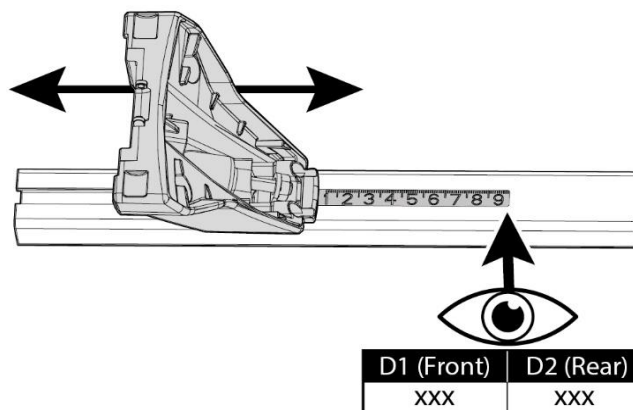

n°4 M6x12 include - included

MANUFACTURER	MODEL CAR	DOORS	MODEL YEAR
ŠKODA	Superb (3V)	4	15>

n°4 M6x12 include -

MANUAL DELTA

FIXING KIT OMEGA

2

MANUFACTURER	MODEL CAR	DOORS	MODEL YEAR	D1	D2
ALFA ROMEO	159	4	05>13	3,6	4,0
ALFA ROMEO	159 Sportwagon	5	06>13	12,4	11,8
ALFA ROMEO	Giulia	4	16>	12,6	11,5
AUDI	A3/S3 (8V) Sedan	4	13>19	13,5	12,2
AUDI	A4 (B9/8W)	4	15>19	5,4	3,6
AUDI	A4 (B9/8W)	4	19>	4,6	3,7
BMW	Serie 2 (F45) Active Tourer	5	14>	7,6	6,9
BMW	Serie 5 (F11) Touring	5	10>16	6,8	4,3
CHEVROLET	Aveo (T250) Hatchback	5	05>11	11,1	8,3
CHEVROLET	Cruze Hatchback	5	09>16	13,1	12,1
CHEVROLET	Epica	4	05>11	12,2	13,2
CHEVROLET	Malibu VIII	4	12>16	7,0	7,7
FORD	Fiesta VI	5	13>17	12,7	11,0
FORD	Fiesta VII	5	17>	13,4	11,8
FORD	Fiesta VII ST-Line	5	17>	13,4	11,8
FORD	Mondeo III Liftback	5	07>14	7,1	7,1
FORD	Mondeo III Wagon	5	07>10	7,1	4,5
FORD	Mondeo III Wagon	5	10>14	7,1	4,5
MAZDA	Cx-60	5	22>	3,7	2,7
NISSAN	Micra / March (K12)	5	02>10	7,8	7,8
PEUGEOT	208	5	15>19	12,2	12,2
PEUGEOT	308 Station Wagon	5	14>21	5,1	3,7
SEAT	Ibiza IV	5	08>17	3,6	3,2
SEAT	Toledo	5	11>	5,0	4,0
ŠKODA	Fabia III (NJ) (No tetto in vetro / No glass sunroof)	5	15>	12,9	12,0
ŠKODA	Octavia III (5E)	4	13>	5,2	5,2
ŠKODA	Octavia IV (NX)	5	20>	5,2	5,2
ŠKODA	Rapid (NH1) Spaceback	5	13>	5,3	4,0
ŠKODA	Superb (3V)	4	15>	6,1	5,4
ŠKODA	Superb (3V) Wagon	5	15>	6,9	5,1
TOYOTA	Avensis (T270)	4	09>11	6,5	5,5
TOYOTA	Prius +	5	12>15	8,2	5,8
TOYOTA	Prius V (XW60)	4	22>	10,6	6,9