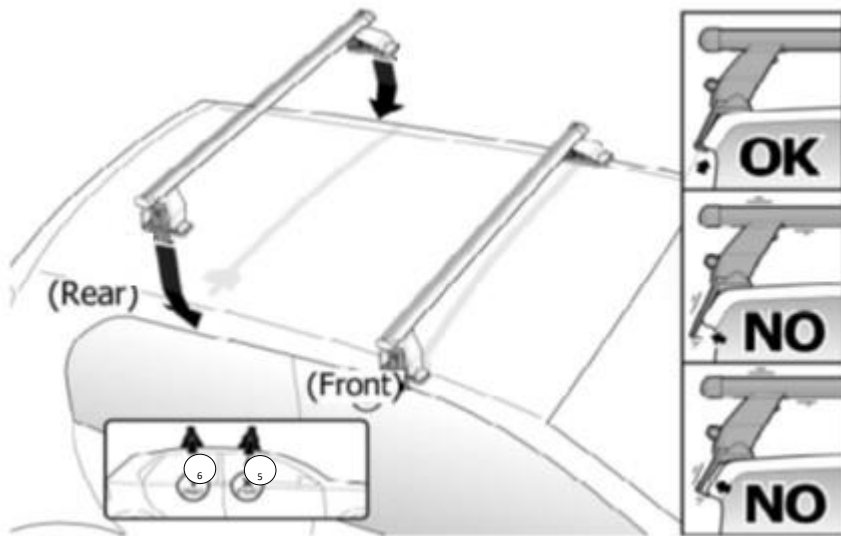

X = predisposizione originale /original arrangement

Front	Rear
5	6

3	3R
2X	2X

OR

MANUFACTURER	MODEL CAR	DOORS	MODEL YEAR	A1	A2	A1	A2
				cm	cm	in	in
PEUGEOT	208	5	15>19	X	X	X	X
PEUGEOT	308 Station Wagon	5	14>21	24	41	9,4	16,1
SEAT	Ibiza IV	5	08>17	X	X	X	X
SEAT	Toledo	5	11>	X	X	X	X
ŠKODA	Fabia III (NJ) (No tetto in vetro / No glass sunroof)	5	15>	X	X	X	X
ŠKODA	Octavia III (5E)	4	13>	X	X	X	X
ŠKODA	Octavia IV (NX)	5	20>	X	X	X	X
ŠKODA	Rapid (NH1) Spaceback	5	13>	X	X	X	X
ŠKODA	Superb (3V)	4	15>	X	X	X	X
ŠKODA	Superb (3V) Wagon	5	15>	25	50	9,8	19,7
TOYOTA	Avensis (T270)	4	09>11	35	35	13,8	13,8
TOYOTA	Prius +	5	12>15	20	43	7,9	16,9
TOYOTA	Prius V (XW60)	4	22>	20	45	7,9	17,7