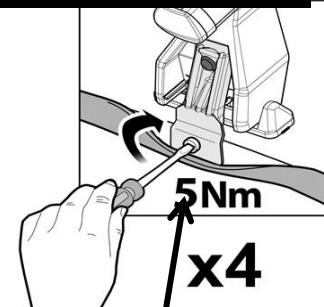

MANUFACTURER	MODEL CAR	DOORS	MODEL YEAR
ALFA ROMEO	Giulia	4	16>
AUDI	A3/S3 (8V) Sedan	4	13>19
AUDI	A4 (B9/8W)	4	15>19
AUDI	A4 (B9/8W)	4	19>
FORD	Mondeo III Liftback	5	07>14
FORD	Mondeo III Wagon	5	07>10
FORD	Mondeo III Wagon	5	10>14
PEUGEOT	208	5	15>19
SEAT	Ibiza IV	5	08>17
ŠKODA	Fabia III (NJ) (No tetto in vetro / No glass sunroof)	5	15>
ŠKODA	Octavia III (5E)	4	13>
ŠKODA	Rapid (NH1) Spaceback	5	13>
VOLKSWAGEN	Golf VII (5G)	5	12>19