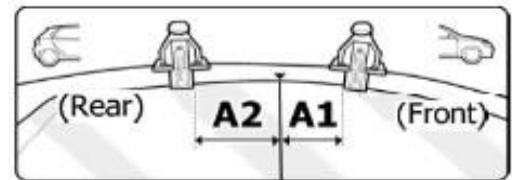

MANUFACTURER	MODEL CAR	DOORS	MODEL YEAR	A1	A2	A1	A2
				cm	cm	in	in
ALFA ROMEO	159	4	05>13	X	X	X	X
ALFA ROMEO	159 Sportwagon	5	06>13	X	X	X	X
ALFA ROMEO	Giulia	4	16>	X	X	X	X
AUDI	A3/S3 (8V) Sedan	4	13>19	X	X	X	X
AUDI	A4 (B9/8W)	4	15>19	X	X	X	X
AUDI	A4 (B9/8W)	4	19>	X	X	X	X
BMW	Serie 2 (F45) Active Tourer	5	14>	33	37	13,0	14,6
BMW	Serie 5 (F11) Touring	5	10>16	23	50	9,1	19,7
CHEVROLET	Aveo (T250) Hatchback	5	05>11	30	32	11,8	12,6
CHEVROLET	Cruze Hatchback	5	09>16	32	32	12,6	12,6
CHEVROLET	Epica	4	05>11	25	41	9,8	16,1
CHEVROLET	Malibu VIII	4	12>16	24	38	9,4	15,0
FORD	Fiesta VI	5	13>17	24	42	9,4	16,5
FORD	Fiesta VII	5	17>	24	42	9,4	16,5
FORD	Fiesta VII ST-Line	5	17>	24	42	9,4	16,5
FORD	Mondeo III Liftback	5	07>14	X	X	X	X
FORD	Mondeo III Wagon	5	07>10	X	X	X	X
FORD	Mondeo III Wagon	5	10>14	X	X	X	X
MAZDA	Cx-60	5	22>	15	51	5,9	20,1
NISSAN	Micra / March (K12)	5	02>10	24	30	9,4	11,8
PEUGEOT	208	5	15>19	X	X	X	X
PEUGEOT	308 Station Wagon	5	14>21	24	41	9,4	16,1
SEAT	Ibiza IV	5	08>17	X	X	X	X
SEAT	Toledo	5	11>	X	X	X	X
ŠKODA	Fabia III (NJ) (No tetto in vetro / No glass sunroof)	5	15>	X	X	X	X
ŠKODA	Octavia III (5E)	4	13>	X	X	X	X
ŠKODA	Octavia IV (NX)	5	20>	X	X	X	X
ŠKODA	Rapid (NH1) Spaceback	5	13>	X	X	X	X
ŠKODA	Superb (3V)	4	15>	X	X	X	X
ŠKODA	Superb (3V) Wagon	5	15>	25	50	9,8	19,7
TOYOTA	Avensis (T270)	4	09>11	35	35	13,8	13,8
TOYOTA	Prius +	5	12>15	20	43	7,9	16,9
TOYOTA	Prius V (XW60)	4	22>	20	45	7,9	17,7