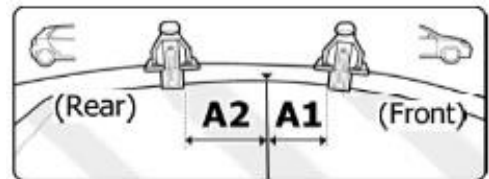

X = predisposizione originale /original arrangement

Front	Rear
5	6

3	3R
2X	2X

OR

MANUFACTURER	MODEL CAR	DOORS	MODEL YEAR	A1	A2	A1	A2
				cm	cm	in	in
PEUGEOT	208	5	15>19	X	X	X	X
PEUGEOT	308 Station Wagon	5	14>21	24	41	9,4	16,1
SEAT	Ibiza IV	5	08>17	X	X	X	X
SEAT	Toledo	5	11>	X	X	X	X
ŠKODA	Fabia III (NJ) (No tetto in vetro / No glass sunroof)	5	15>	X	X	X	X
ŠKODA	Octavia III (5E)	4	13>	X	X	X	X
ŠKODA	Octavia IV (NX)	5	20>	X	X	X	X
ŠKODA	Rapid (NH1) Spaceback	5	13>	X	X	X	X
ŠKODA	Superb (3V)	4	15>	X	X	X	X
ŠKODA	Superb (3V) Wagon	5	15>	25	50	9,8	19,7
TOYOTA	Avensis (T270)	4	09>11	35	35	13,8	13,8
TOYOTA	Prius +	5	12>15	20	43	7,9	16,9
TOYOTA	Prius V (XW60)	4	22>	20	45	7,9	17,7