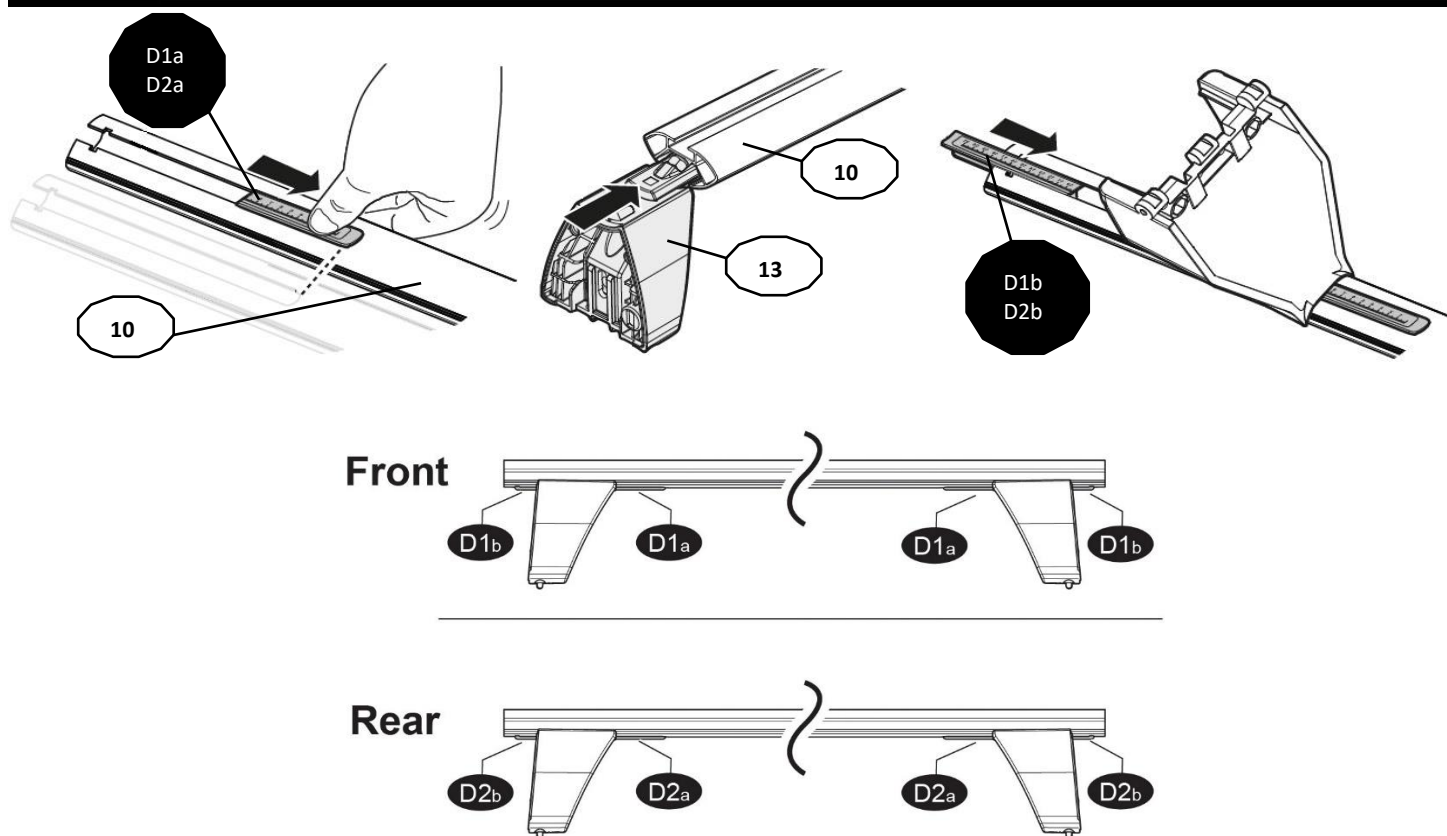

FORD	Mondeo III Liftback	5	07>14	7,1	7,1
FORD	Mondeo III Wagon	5	07>10	7,1	4,5
FORD	Mondeo III Wagon	5	10>14	7,1	4,5
MAZDA	Cx-60	5	22>	3,7	2,7
NISSAN	Micra / March (K12)	5	02>10	7,8	7,8
PEUGEOT	208	5	15>19	12,2	12,2
PEUGEOT	308 Station Wagon	5	14>21	5,1	3,7
SEAT	Ibiza IV	5	08>17	3,6	3,2
SEAT	Toledo	5	11>	5,0	4,0
ŠKODA	Fabia III (NJ) (No tetto in vetro / No glass sunroof)	5	15>	12,9	12,0
ŠKODA	Octavia III (5E)	4	13>	5,2	5,2
ŠKODA	Octavia IV (NX)	5	20>	5,2	5,2
ŠKODA	Rapid (NH1) Spaceback	5	13>	5,3	4,0
ŠKODA	Superb (3V)	4	15>	6,1	5,4
ŠKODA	Superb (3V) Wagon	5	15>	6,9	5,1
TOYOTA	Avensis (T270)	4	09>11	6,5	5,5
TOYOTA	Prius +	5	12>15	8,2	5,8
TOYOTA	Prius V (XW60)	4	22>	10,6	6,9

2

3

x4