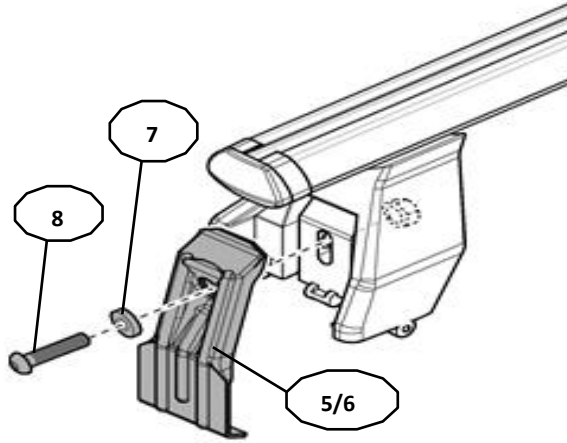

OR

MANUFACTURER	MODEL CAR	DOORS	MODEL YEAR	A1	A2	A1	A2
				cm	cm	in	in
ALFA ROMEO	159	4	05>13	X	X	X	X
ALFA ROMEO	159 Sportwagon	5	06>13	X	X	X	X
ALFA ROMEO	Giulia	4	16>	X	X	X	X
AUDI	A3/S3 (8V) Sedan	4	13>19	X	X	X	X
AUDI	A4 (B9/8W)	4	15>19	X	X	X	X
AUDI	A4 (B9/8W)	4	19>	X	X	X	X
BMW	Serie 2 (F45) Active Tourer	5	14>	33	37	13,0	14,6
BMW	Serie 5 (F11) Touring	5	10>16	23	50	9,1	19,7
CHEVROLET	Aveo (T250) Hatchback	5	05>11	30	32	11,8	12,6
CHEVROLET	Cruze Hatchback	5	09>16	32	32	12,6	12,6
CHEVROLET	Epica	4	05>11	25	41	9,8	16,1
CHEVROLET	Malibu VIII	4	12>16	24	38	9,4	15,0
FORD	Fiesta VI	5	13>17	24	42	9,4	16,5
FORD	Fiesta VII	5	17>	24	42	9,4	16,5
FORD	Fiesta VII ST-Line	5	17>	24	42	9,4	16,5
FORD	Mondeo III Liftback	5	07>14	X	X	X	X
FORD	Mondeo III Wagon	5	07>10	X	X	X	X
FORD	Mondeo III Wagon	5	10>14	X	X	X	X
MAZDA	Cx-60	5	22>	15	51	5,9	20,1
NISSAN	Micra / March (K12)	5	02>10	24	30	9,4	11,8

X = predisposizione originale /original arrangement