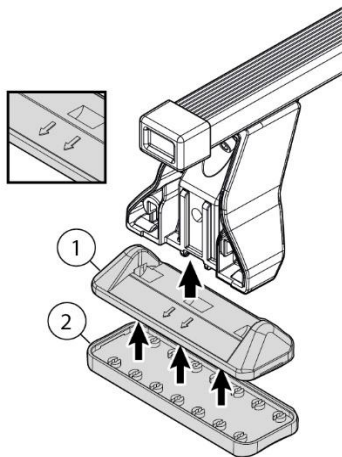

n°4 M6x12 include - included

MANUFACTURER	MODEL CAR	DOORS	MODEL YEAR
ŠKODA	Superb (3V)	4	15>

n°4 M6x12 include -

MANUAL DELTA

FIXING KIT OMEGA

2

MANUFACTURER	MODEL CAR	DOORS	MODEL YEAR	D1	D2
ALFA ROMEO	159	4	05>13	3,6	4,0
ALFA ROMEO	159 Sportwagon	5	06>13	12,4	11,8
ALFA ROMEO	Giulia	4	16>	12,6	11,5
AUDI	A3/S3 (8V) Sedan	4	13>19	13,5	12,2
AUDI	A4 (B9/8W)	4	15>19	5,4	3,6
AUDI	A4 (B9/8W)	4	19>	4,6	3,7
BMW	Serie 2 (F45) Active Tourer	5	14>	7,6	6,9
BMW	Serie 5 (F11) Touring	5	10>16	6,8	4,3
CHEVROLET	Aveo (T250) Hatchback	5	05>11	11,1	8,3
CHEVROLET	Cruze Hatchback	5	09>16	13,1	12,1
CHEVROLET	Epica	4	05>11	12,2	13,2
CHEVROLET	Malibu VIII	4	12>16	7,0	7,7
FORD	Fiesta VI	5	13>17	12,7	11,0
FORD	Fiesta VII	5	17>	13,4	11,8
FORD	Fiesta VII ST-Line	5	17>	13,4	11,8
FORD	Mondeo III Liftback	5	07>14	7,1	7,1
FORD	Mondeo III Wagon	5	07>10	7,1	4,5
FORD	Mondeo III Wagon	5	10>14	7,1	4,5
MAZDA	Cx-60	5	22>	3,7	2,7
NISSAN	Micra / March (K12)	5	02>10	7,8	7,8
PEUGEOT	208	5	15>19	12,2	12,2
PEUGEOT	308 Station Wagon	5	14>21	5,1	3,7
SEAT	Ibiza IV	5	08>17	3,6	3,2
SEAT	Toledo	5	11>	5,0	4,0
ŠKODA	Fabia III (NJ) (No tetto in vetro / No glass sunroof)	5	15>	12,9	12,0
ŠKODA	Octavia III (5E)	4	13>	5,2	5,2
ŠKODA	Octavia IV (NX)	5	20>	5,2	5,2
ŠKODA	Rapid (NH1) Spaceback	5	13>	5,3	4,0
ŠKODA	Superb (3V)	4	15>	6,1	5,4
ŠKODA	Superb (3V) Wagon	5	15>	6,9	5,1
TOYOTA	Avensis (T270)	4	09>11	6,5	5,5
TOYOTA	Prius +	5	12>15	8,2	5,8
TOYOTA	Prius V (XW60)	4	22>	10,6	6,9