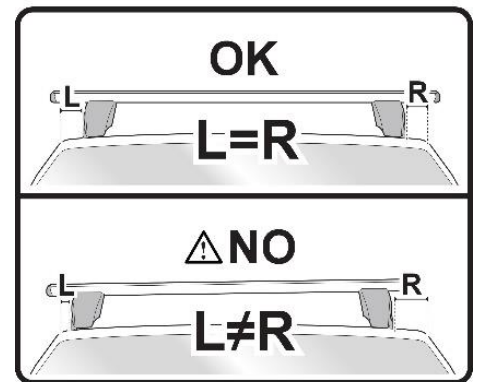

X = predisposizione originale /original arrangement

Front	Rear
5	6

3	3R
2X	2X

OR

MANUFACTURER	MODEL CAR	DOORS	MODEL YEAR	A1	A2	A1	A2
				cm	cm	in	in
PEUGEOT	208	5	15>19	X	X	X	X
PEUGEOT	308 Station Wagon	5	14>21	24	41	9,4	16,1
SEAT	Ibiza IV	5	08>17	X	X	X	X
SEAT	Toledo	5	11>	X	X	X	X
ŠKODA	Fabia III (NJ) (No tetto in vetro / No glass sunroof)	5	15>	X	X	X	X
ŠKODA	Octavia III (5E)	4	13>	X	X	X	X
ŠKODA	Octavia IV (NX)	5	20>	X	X	X	X
ŠKODA	Rapid (NH1) Spaceback	5	13>	X	X	X	X
ŠKODA	Superb (3V)	4	15>	X	X	X	X
ŠKODA	Superb (3V) Wagon	5	15>	25	50	9,8	19,7
TOYOTA	Avensis (T270)	4	09>11	35	35	13,8	13,8
TOYOTA	Prius +	5	12>15	20	43	7,9	16,9
TOYOTA	Prius V (XW60)	4	22>	20	45	7,9	17,7