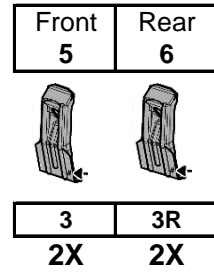

FIXING KIT DELTA

1

MANUFACTURER	MODEL CAR	DOORS	MODEL YEAR	D1	D2
ALFA ROMEO	159	4	05>13	3,6	4,0
ALFA ROMEO	159 Sportwagon	5	06>13	12,4	11,8
ALFA ROMEO	Giulia	4	16>	12,6	11,5
AUDI	A3/S3 (8V) Sedan	4	13>19	13,5	12,2
AUDI	A4 (B9/8W)	4	15>19	5,4	3,6
AUDI	A4 (B9/8W)	4	19>	4,6	3,7
BMW	Serie 2 (F45) Active Tourer	5	14>	7,6	6,9
BMW	Serie 5 (F11) Touring	5	10>16	6,8	4,3
CHEVROLET	Aveo (T250) Hatchback	5	05>11	11,1	8,3
CHEVROLET	Cruze Hatchback	5	09>16	13,1	12,1
CHEVROLET	Epica	4	05>11	12,2	13,2
CHEVROLET	Malibu VIII	4	12>16	7,0	7,7
FORD	Fiesta VI	5	13>17	12,7	11,0
FORD	Fiesta VII	5	17>	13,4	11,8
FORD	Fiesta VII ST-Line	5	17>	13,4	11,8

2

3

x4

OR

MANUFACTURER	MODEL CAR	DOORS	MODEL YEAR	A1	A2	A1	A2
				cm	cm	in	in
ALFA ROMEO	159	4	05>13	X	X	X	X
ALFA ROMEO	159 Sportwagon	5	06>13	X	X	X	X
ALFA ROMEO	Giulia	4	16>	X	X	X	X
AUDI	A3/S3 (8V) Sedan	4	13>19	X	X	X	X
AUDI	A4 (B9/8W)	4	15>19	X	X	X	X
AUDI	A4 (B9/8W)	4	19>	X	X	X	X
BMW	Serie 2 (F45) Active Tourer	5	14>	33	37	13,0	14,6
BMW	Serie 5 (F11) Touring	5	10>16	23	50	9,1	19,7
CHEVROLET	Aveo (T250) Hatchback	5	05>11	30	32	11,8	12,6
CHEVROLET	Cruze Hatchback	5	09>16	32	32	12,6	12,6
CHEVROLET	Epica	4	05>11	25	41	9,8	16,1
CHEVROLET	Malibu VIII	4	12>16	24	38	9,4	15,0
FORD	Fiesta VI	5	13>17	24	42	9,4	16,5
FORD	Fiesta VII	5	17>	24	42	9,4	16,5
FORD	Fiesta VII ST-Line	5	17>	24	42	9,4	16,5
FORD	Mondeo III Liftback	5	07>14	X	X	X	X
FORD	Mondeo III Wagon	5	07>10	X	X	X	X
FORD	Mondeo III Wagon	5	10>14	X	X	X	X
MAZDA	Cx-60	5	22>	15	51	5,9	20,1
NISSAN	Micra / March (K12)	5	02>10	24	30	9,4	11,8