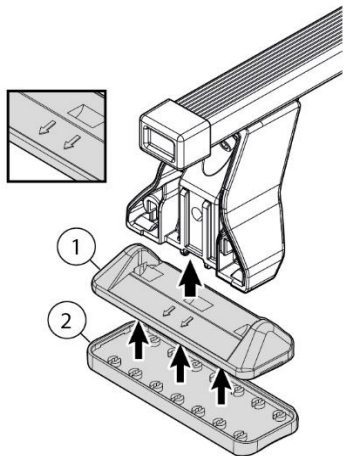

FIXING KIT OMEGA

2

MANUFACTURER	MODEL CAR	DOORS	MODEL YEAR	D1	D2
ALFA ROMEO	147	3	00>10	7,9	6,8
AUDI	A3 (8P)	3	04>07	12,4	10,9
AUDI	A3 (8P)	3	08>12	12,4	10,9
MITSUBISHI	Spacestar / Mirage (A00)	5	12>16	13,2	10,3
SKODA	Octavia II (1Z)	4	04>08	10,2	10,0

3

4