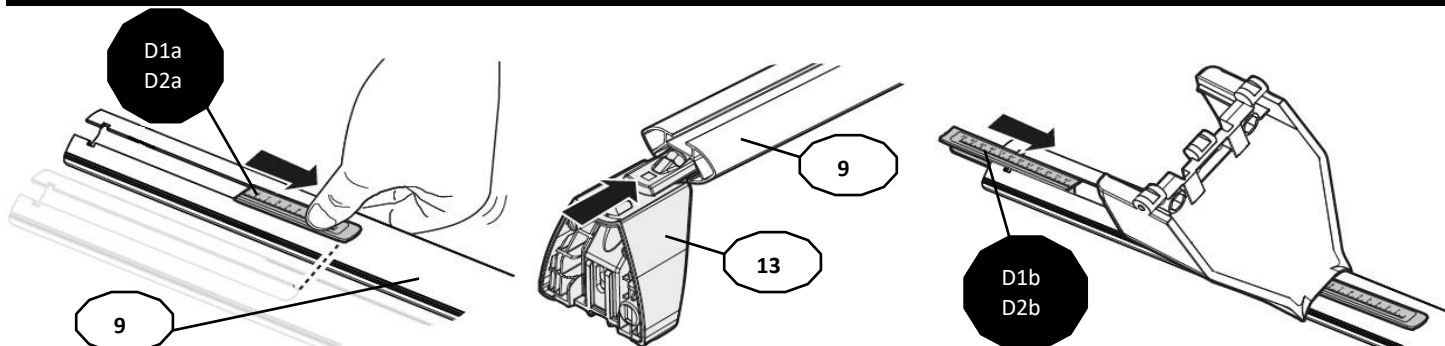

**1**

MANUFACTURER	MODEL CAR	DOORS	MODEL YEAR	D1	D2
ALFA ROMEO	147	3	00>10	7,9	6,8
AUDI	A3 (8P)	3	04>07	12,4	10,9
AUDI	A3 (8P)	3	08>12	12,4	10,9
MITSUBISHI	Spacestar / Mirage (A00)	5	12>16	13,2	10,3
SKODA	Octavia II (1Z)	4	04>08	10,2	10,0

**2**

**3** **x4**

**4**

MANUFACTURER	MODEL CAR	DOORS	MODEL YEAR	A1	A2	A1	A2
				cm	cm	in	in
ALFA ROMEO	147	3	00>10	X	X	X	X
AUDI	A3 (8P)	3	04>07	26	38	10,2	15,0
AUDI	A3 (8P)	3	08>12	26	38	10,2	15,0
MITSUBISHI	Spacestar / Mirage (A00)	5	12>16	27	38	10,6	15,0
SKODA	Octavia II (1Z)	4	04>08	X	X	X	X

X = predisposizione originale /original arrangement

5

**MANUAL DELTA**