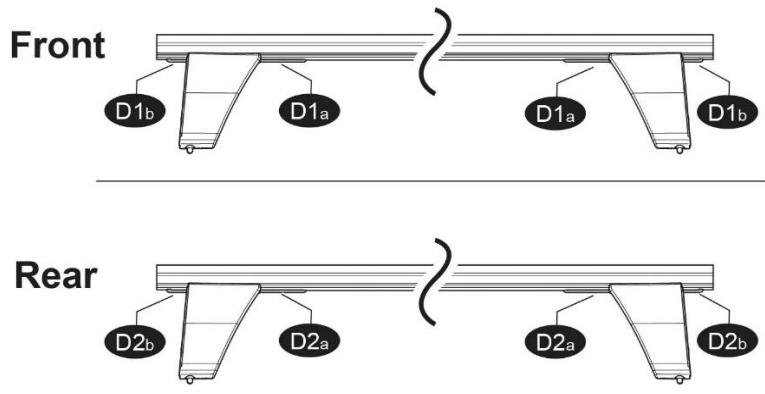

**1**

MANUFACTURER	MODEL CAR	DOORS	MODEL YEAR	D1	D2
ALFA ROMEO	147	3	00>10	7,9	6,8
AUDI	A3 (8P)	3	04>07	12,4	10,9
AUDI	A3 (8P)	3	08>12	12,4	10,9
MITSUBISHI	Spacestar / Mirage (A00)	5	12>16	13,2	10,3
SKODA	Octavia II (1Z)	4	04>08	10,2	10,0

**2**

**3** **x4**

**4**

MANUFACTURER	MODEL CAR	DOORS	MODEL YEAR	A1	A2	A1	A2
				cm	cm	in	in
ALFA ROMEO	147	3	00>10	X	X	X	X
AUDI	A3 (8P)	3	04>07	26	38	10,2	15,0
AUDI	A3 (8P)	3	08>12	26	38	10,2	15,0
MITSUBISHI	Spacestar / Mirage (A00)	5	12>16	27	38	10,6	15,0
SKODA	Octavia II (1Z)	4	04>08	X	X	X	X

X = predisposizione originale /original arrangement

5

**MANUAL DELTA**