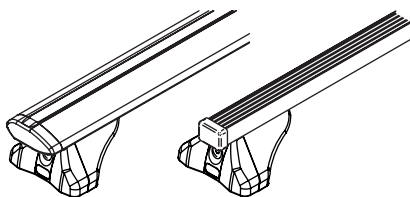

Cruz Airo FIX / Cruz Oplus S-FIX

9,10,11,12,13,14