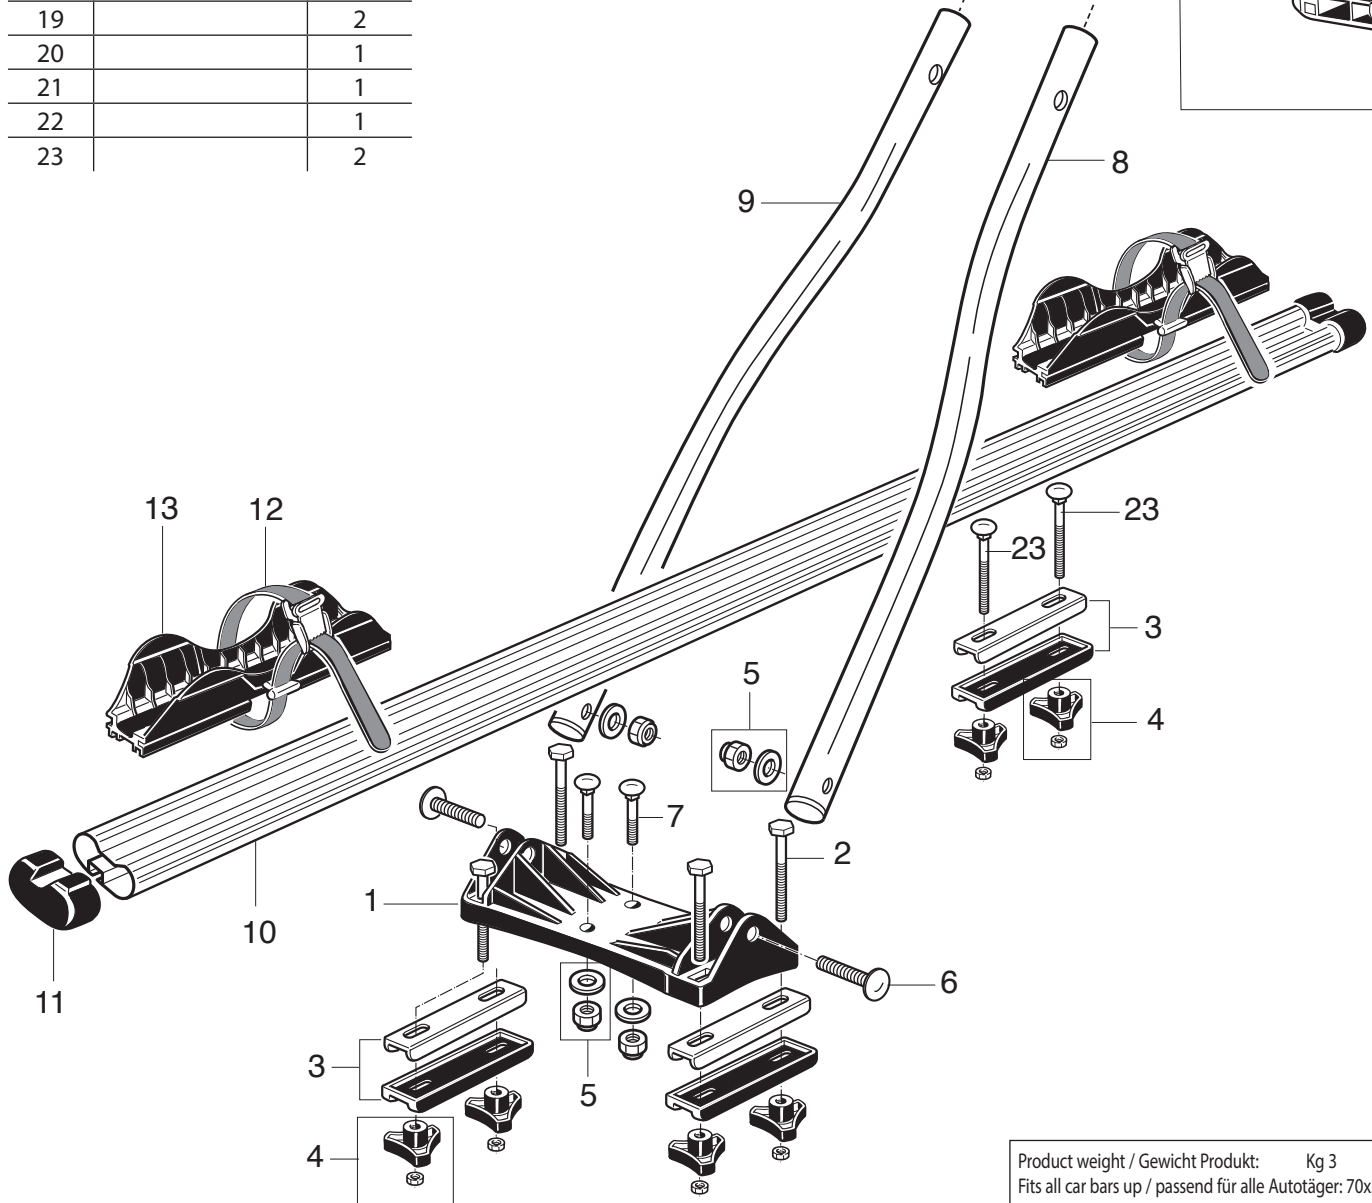

POS.	CODE	Q.TY
1		1
2		4
3		3
4		6
5		4
6		2
7		2
8		1
9		1
10		1
11		2
12		2
13		2
14		1
15		1
16		1
17		2
18		2
19		2
20		1
21		1
22		1
23		2

Product weight / Gewicht Produkt: Kg 3
 Fits all car bars up / passend für alle Autotäger: 70x50 mm
 Produced by / Hergestellt von: DOAE via Meucci, 115
 36028 Rossano Veneto (VI) Italy