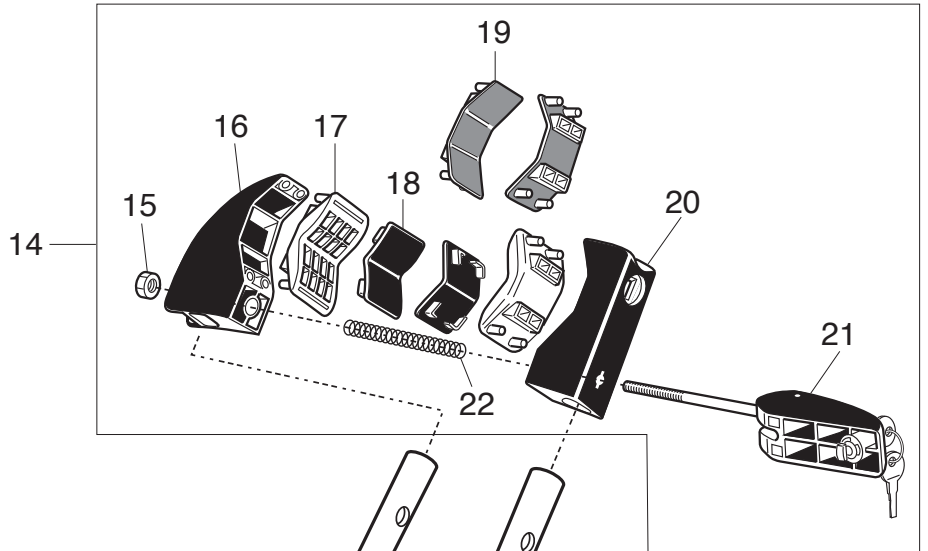

POS.	CODE	Q.TY
1		1
2		4
3		3
4		6
5		4
6		2
7		2
8		1
9		1
10		1
11		2
12		2
13		2
14		1
15		1
16		1
17		2
18		2
19		2
20		1
21		1
22		1
23		2

Product weight / Gewicht Produkt: Kg 3
 Fits all car bars up / passend für alle Autotäger: 70x50 mm
 Produced by / Hergestellt von: DOAE via Meucci, 115
 36028 Rossano Veneto (VI) Italy